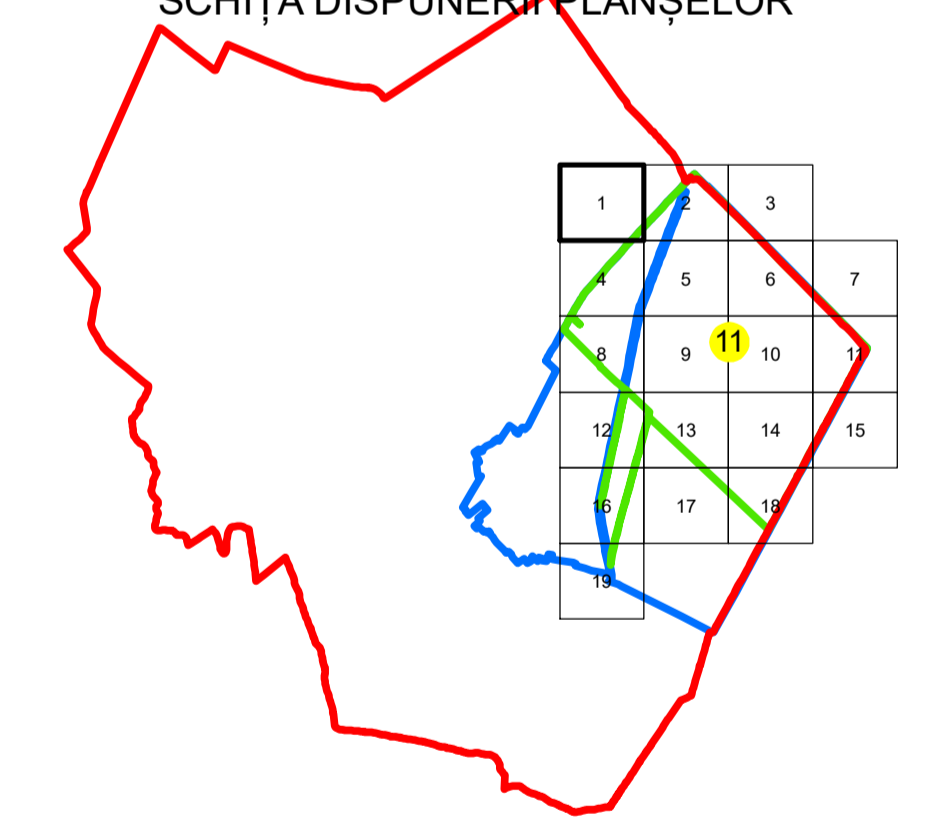

PLAN CADASTRAL

UAT: SABARENI

JUDEȚUL GIURGIU

Sector Cadastral:

11

Scara 1:1000

PLANȘA 1

LEGENDĂ

Limită UAT	
Limită intravilan	
Limită sector cadastral	
Limită imobil	
Limită construcții	
Număr sector cadastral	
Număr identificator imobil	2555
Număr poștal	

SCHIȚA DISPUNERII SECTORILOR CADASTRALE

SCHIȚA DISPUNERII PLANȘELOR