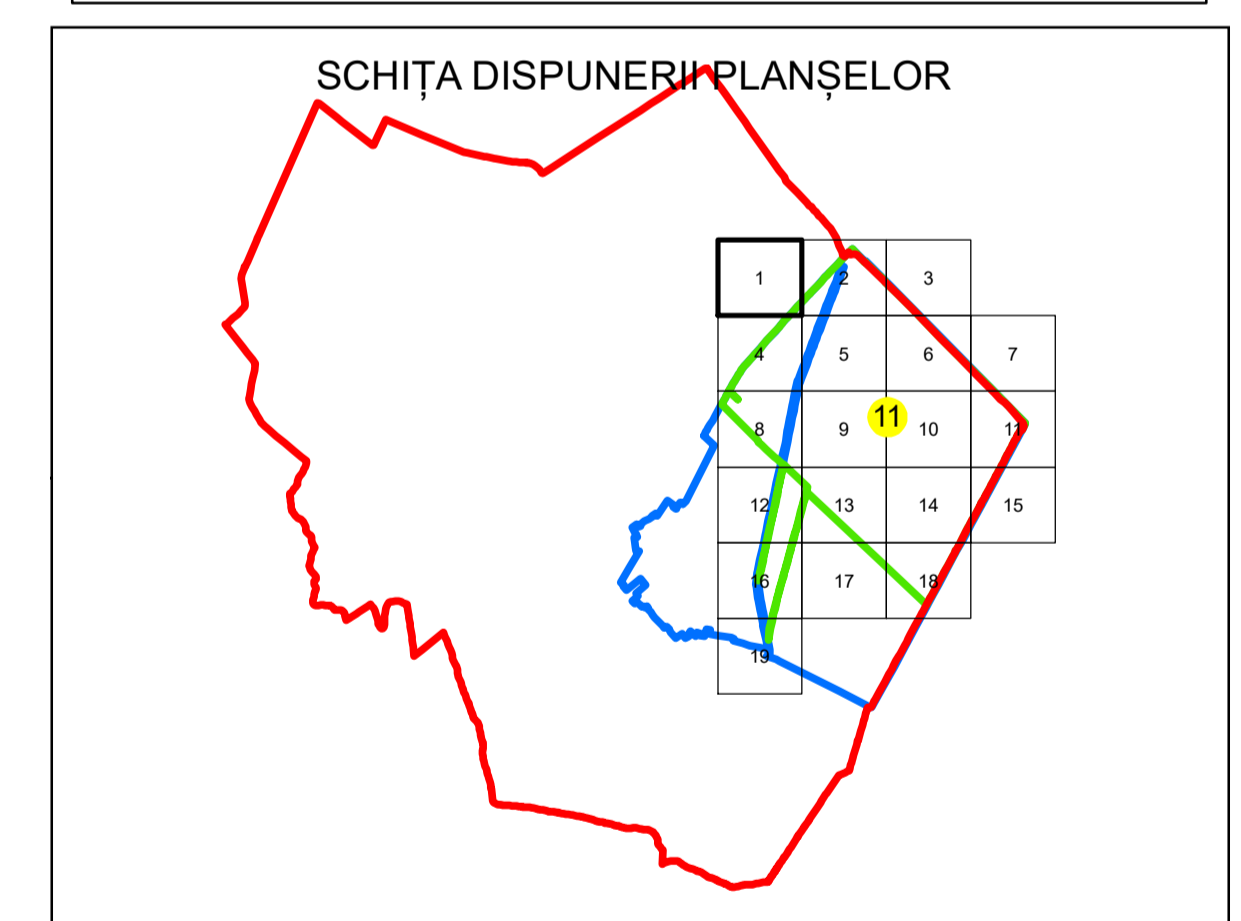

PLAN CADASTRAL

UAT: SABARENI

JUDEȚUL GIURGIU

Sector Cadastral:
11

Scara 1:1000

PLANȘA 1

LEGENDĂ

- Limită UAT —
- Limită intravilan —
- Limită sector cadastral —
- Limită imobil
- Limită construcții
- Număr sector cadastral 10
- Număr identificator imobil 2555
- Număr poștal 15

Sistem de proiecție: STEREO 70
Spre publicare

S.C. GENERAL SURVEY CORPORATION S.R.L.
13.09.2024
Semnat electronic