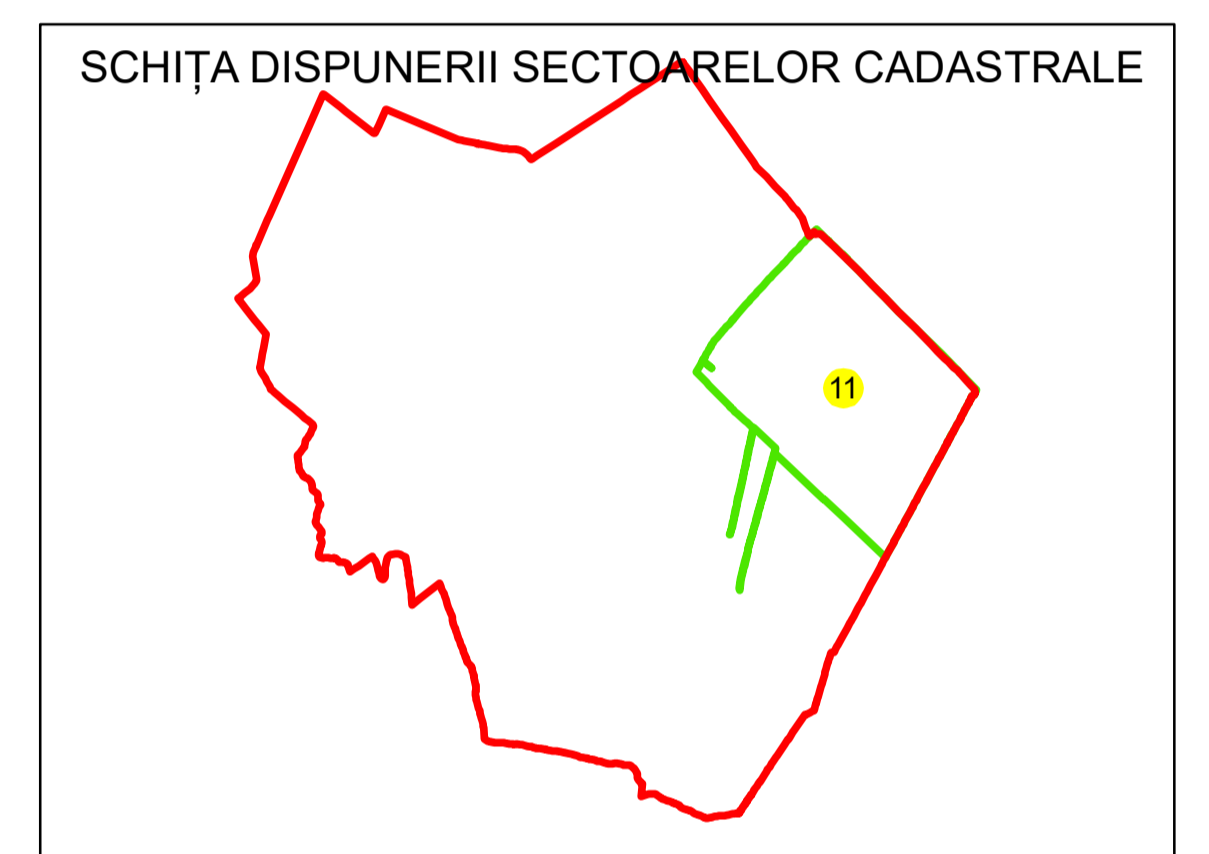

PLAN CADASTRAL

UAT: SABARENI

JUDEȚUL GIURGIU

Sector Cadastral:
11

Scara 1:1000

PLANȘA 1

LEGENDĂ

- Limită UAT —
- Limită intravilan —
- Limită sector cadastral —
- Limită imobil
- Limită construcții
- Număr sector cadastral 10
- Număr identificator imobil 2555
- Număr poștal 15

Sistem de proiecție: STEREO 70
Spre publicare

S.C. GENERAL SURVEY CORPORATION S.R.L.
13.09.2024
Semnat electronic