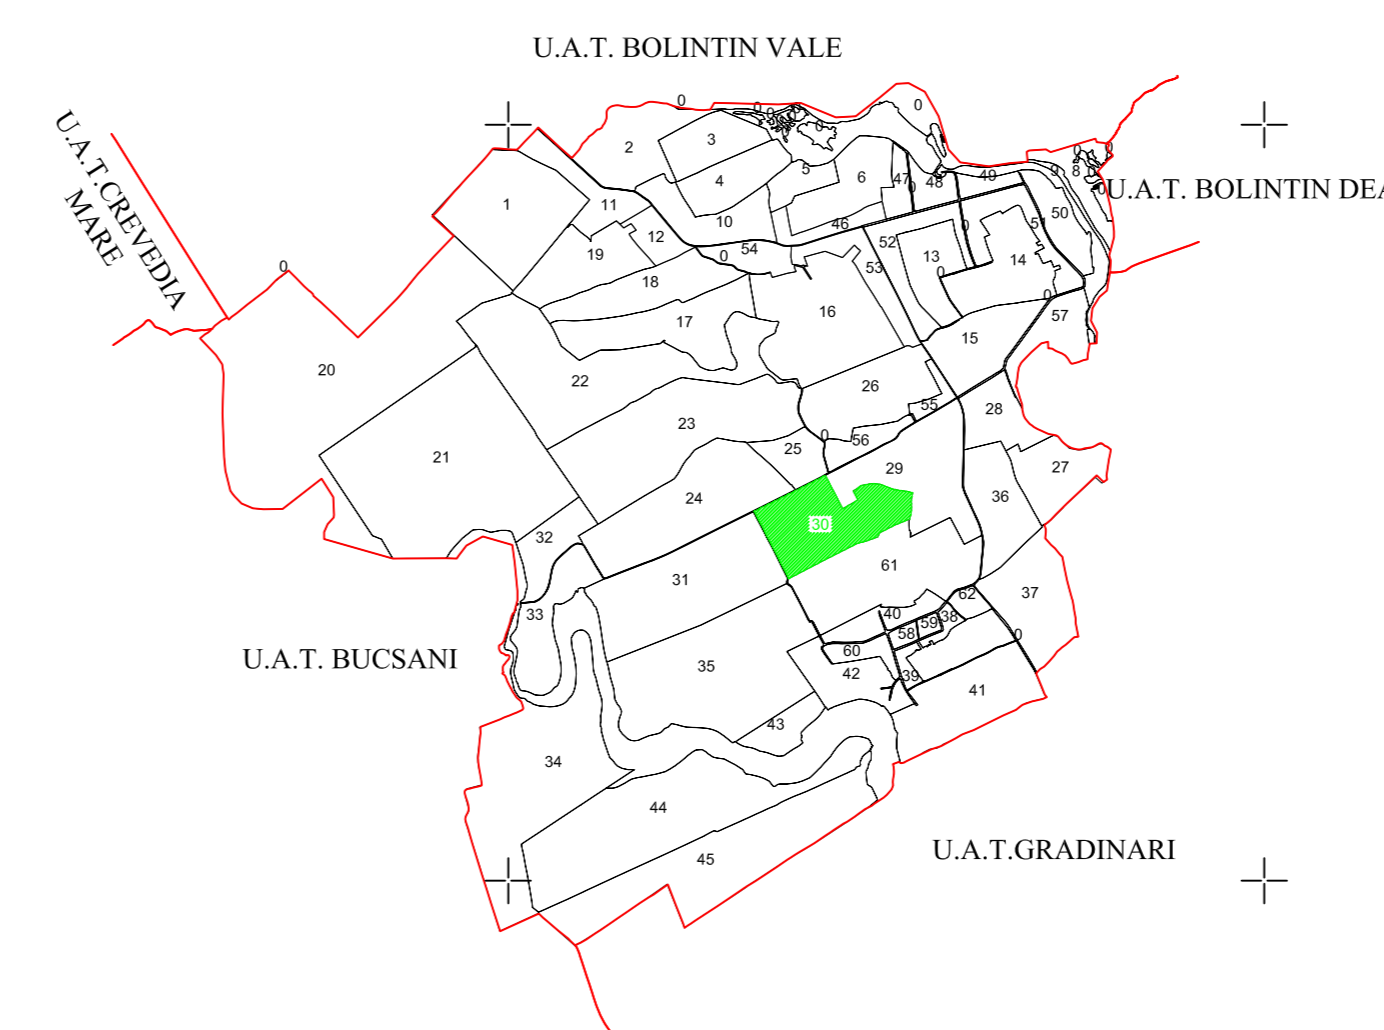

**PLAN CADASTRAL**  
**UAT Ogrezeni, Județul Giurgiu**  
**Sector 30**  
**Scara 1:2000**  
**Sistem de proiecție STEREO 70**  
**Plasa 1 / 1**

**Legenda**

<b>30</b>	Numar sector cadastral
<b>752</b>	Numar tarla
Gradinari	Teritorii vecine
	Limita UAT
	Limita sector cadastral
	Limita tarla
	Contur imobil
	Limita ape
3200	ID Imobil