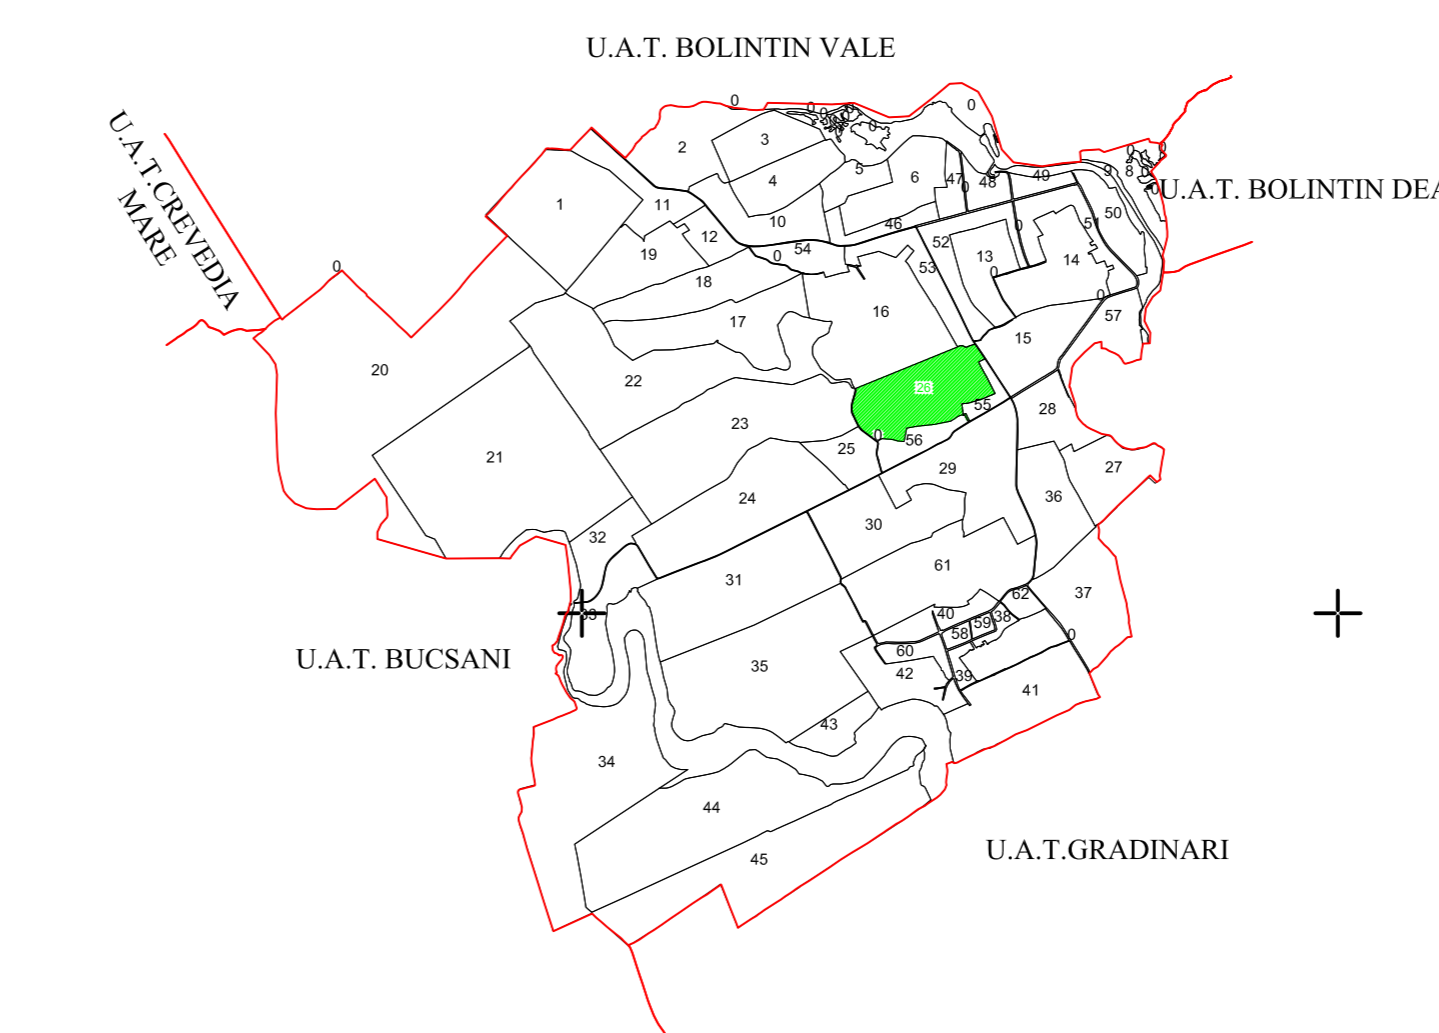

PLAN CADASTRAL
UAT Ogrezeni, Județul Giurgiu
Sector 26
Scara 1:2000
Sistem de proiecție STEREO 70
Plansa 1 / 1

Legenda

26	Numar sector cadastral
772	Numar tarla
Gradinari	Teritorii vecine
—	Limita UAT
—	Limita sector cadastral
—	Limita tarla
—	Contur imobil
—	Limita ape
2880	ID Imobil