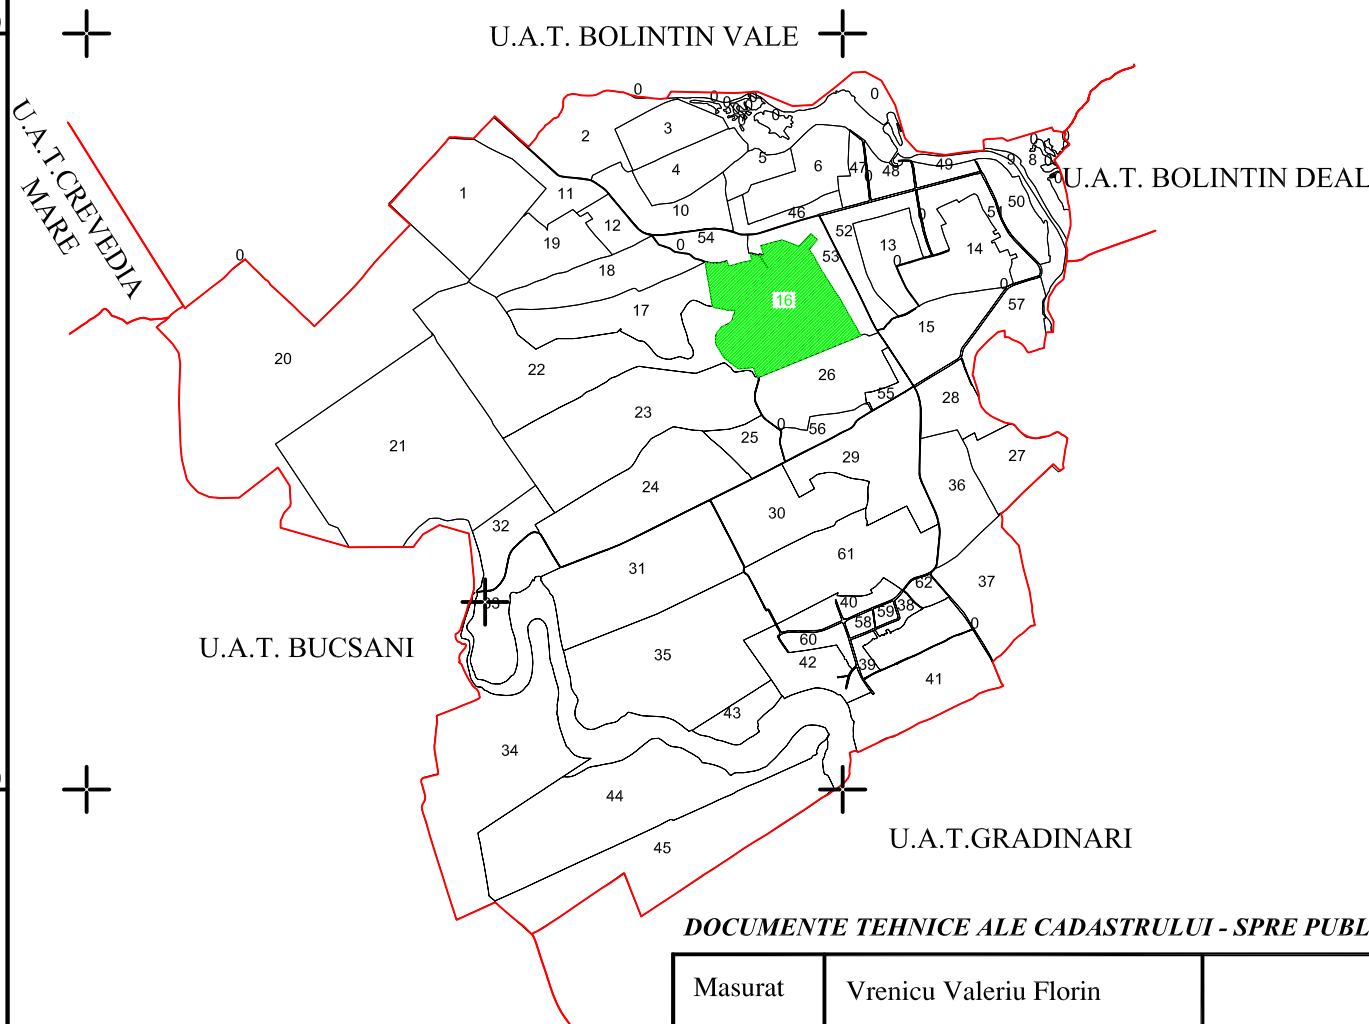

PLAN CADASTRAL
UAT Ogrezeni, Județul Giurgiu
Sector 16
Scara 1:2000
Sistem de proiecție STEREO 70
Plansa 2 / 2

Legenda

16	Numar sector cadastral
775	Numar tarla
Gradinari	Teritorii vecine
	Limita UAT
	Limita sector cadastral
	Limita tarla
	Contur imobil
	Limita ape
2813	ID Imobil