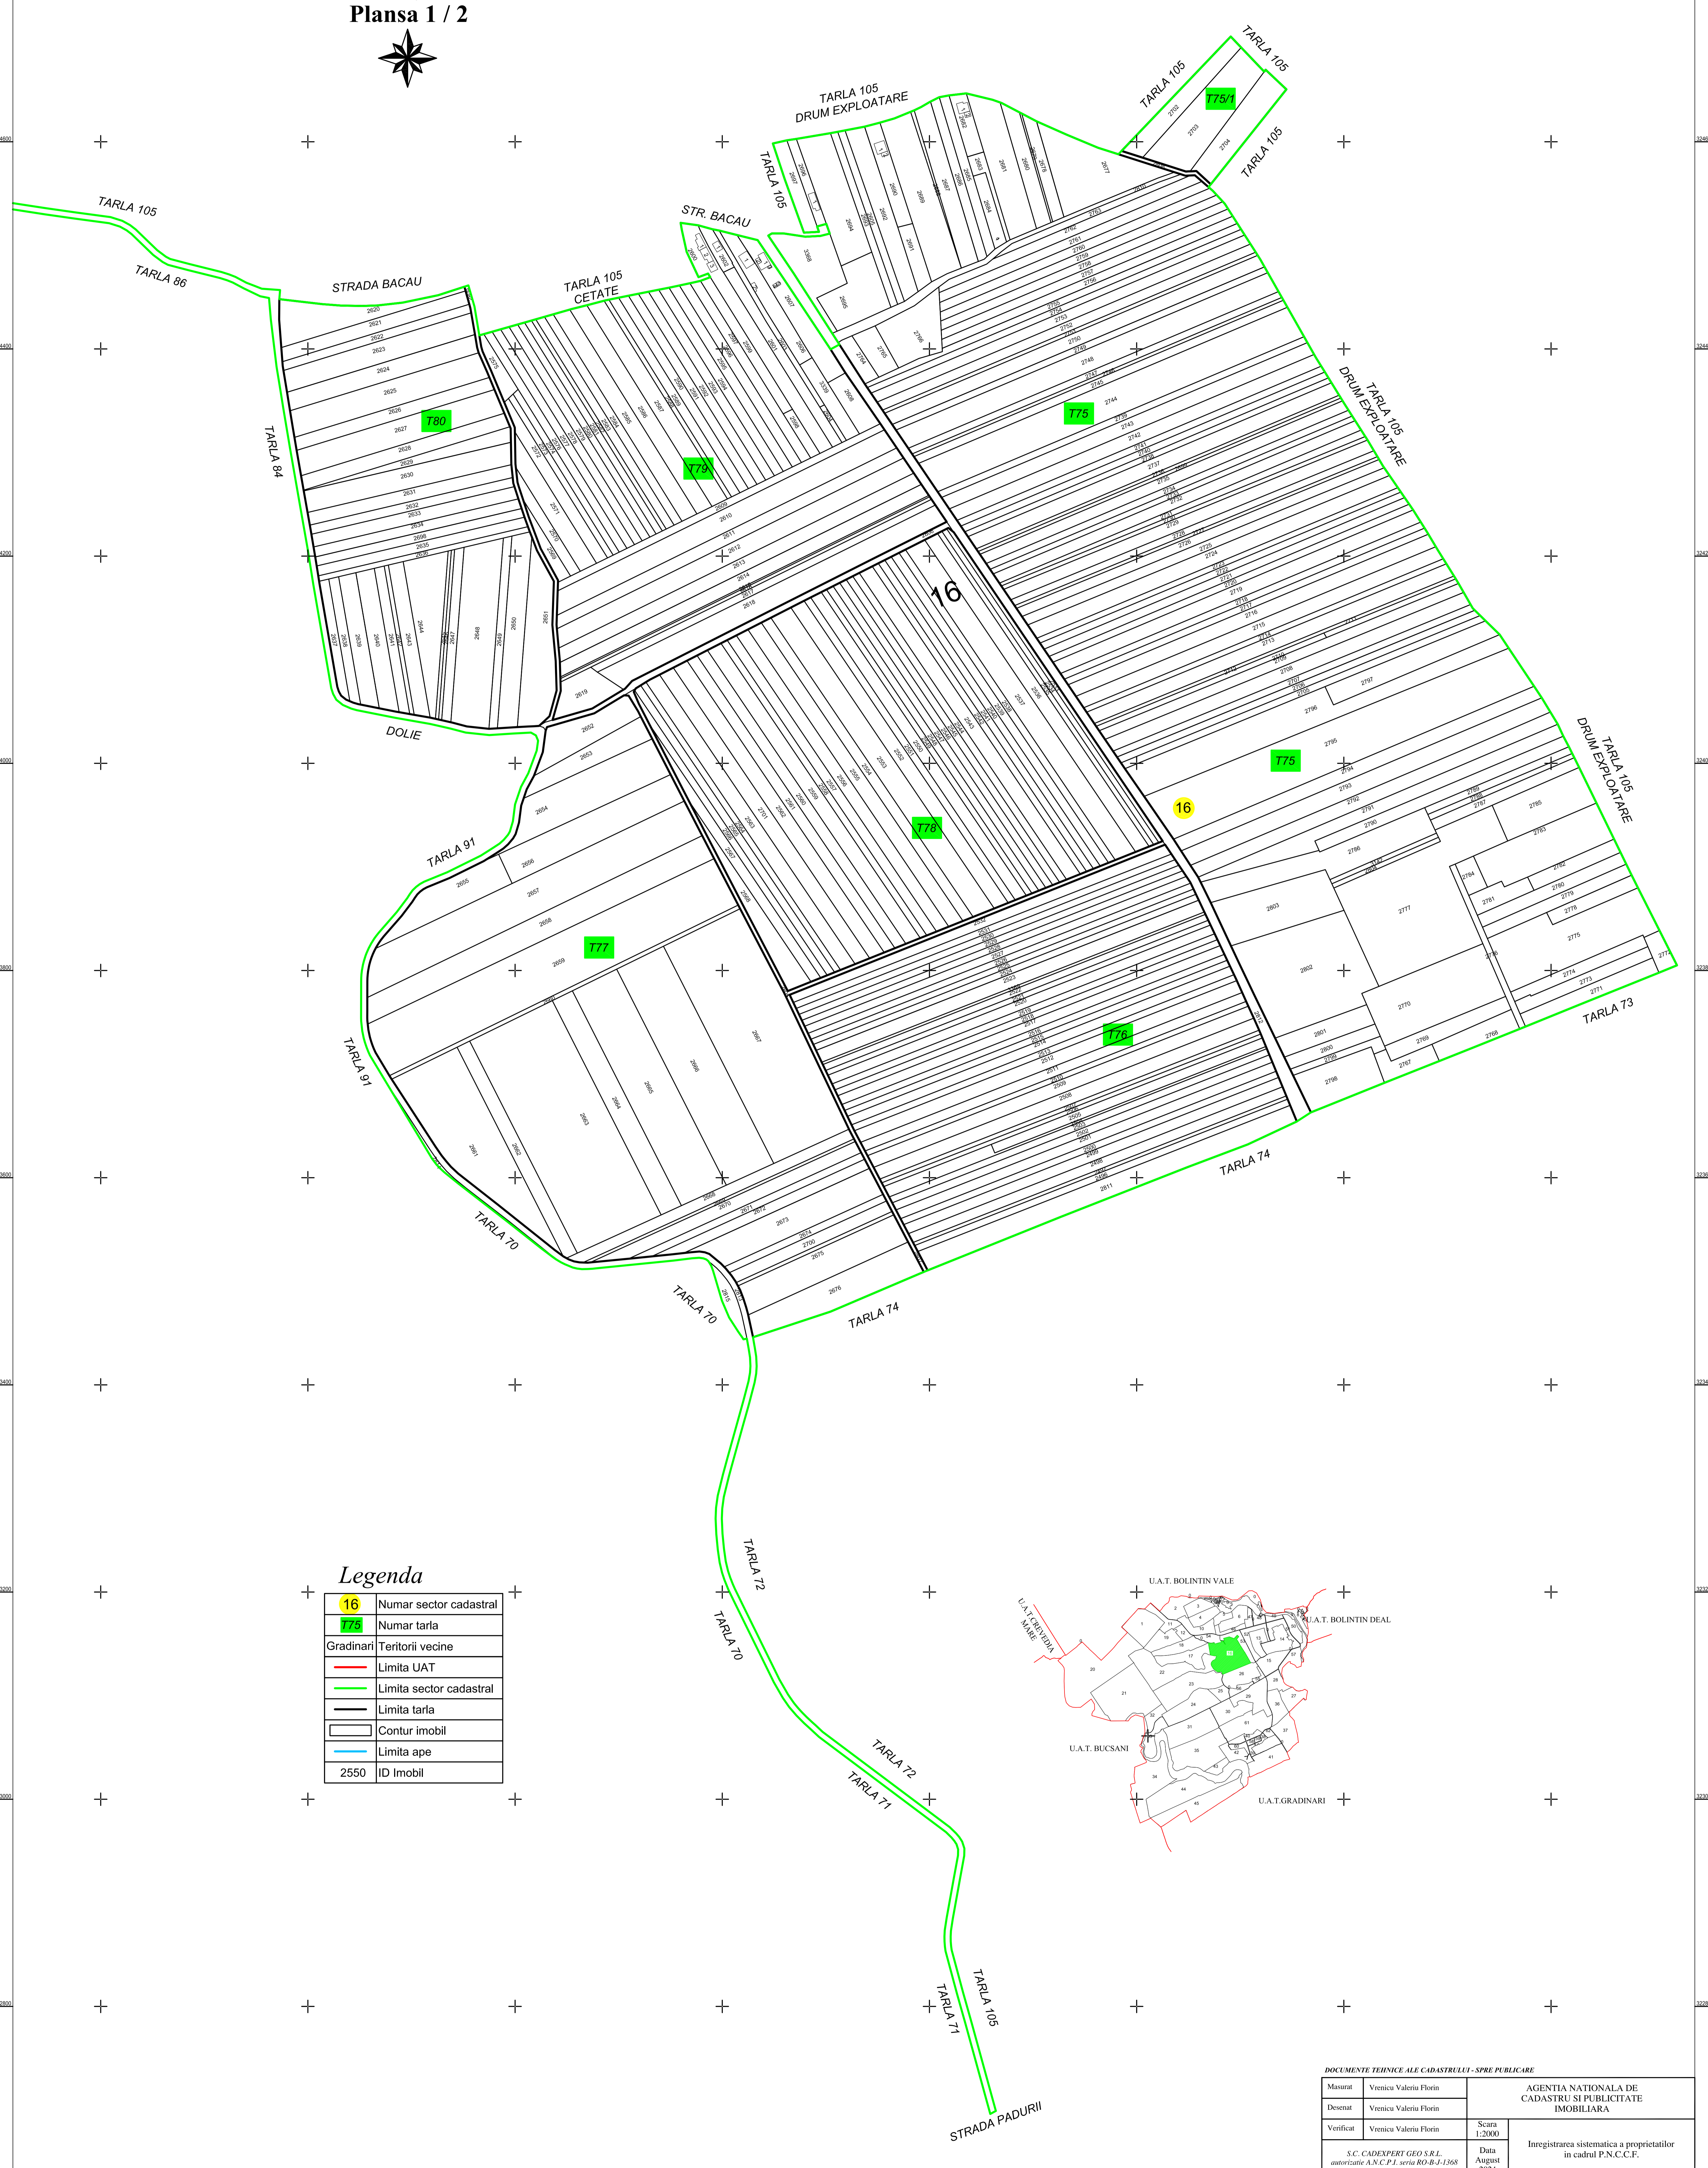

PLAN CADASTRAL
UAT Ogrezeni, Județul Giurgiu
Sector 16
 Scara 1:2000
 Sistem de proiecție STEREO 70
 Plansa 1 / 2

Legenda

16	Numar sector cadastral
175	Numar tarla
Gradinari	Teritorii vecine
(Red line)	Limita UAT
(Green line)	Limita sector cadastral
(Black line)	Limita tarla
(Grey outline)	Contur imobil
(Blue line)	Limita ape
2550	ID Imobil

DOCUMENTE TEHNICE ALE CADASTRULUI - SPRE PUBLICARE

Masurat	Vrenicu Valeriu Florin	AGENTIA NATIONALA DE CADASTRU SI PUBLICITATE IMOBILIARA
Desenat	Vrenicu Valeriu Florin	
Verificat	Vrenicu Valeriu Florin	Scara 1:2000
S.C. CADEXPERT GEO S.R.L. autorizatie AN.C.P.L. seria RD-B-1/1368		Data August 2024
Inregistrarea sistematica a proprietatilor in cadrul P.N.C.C.F.		