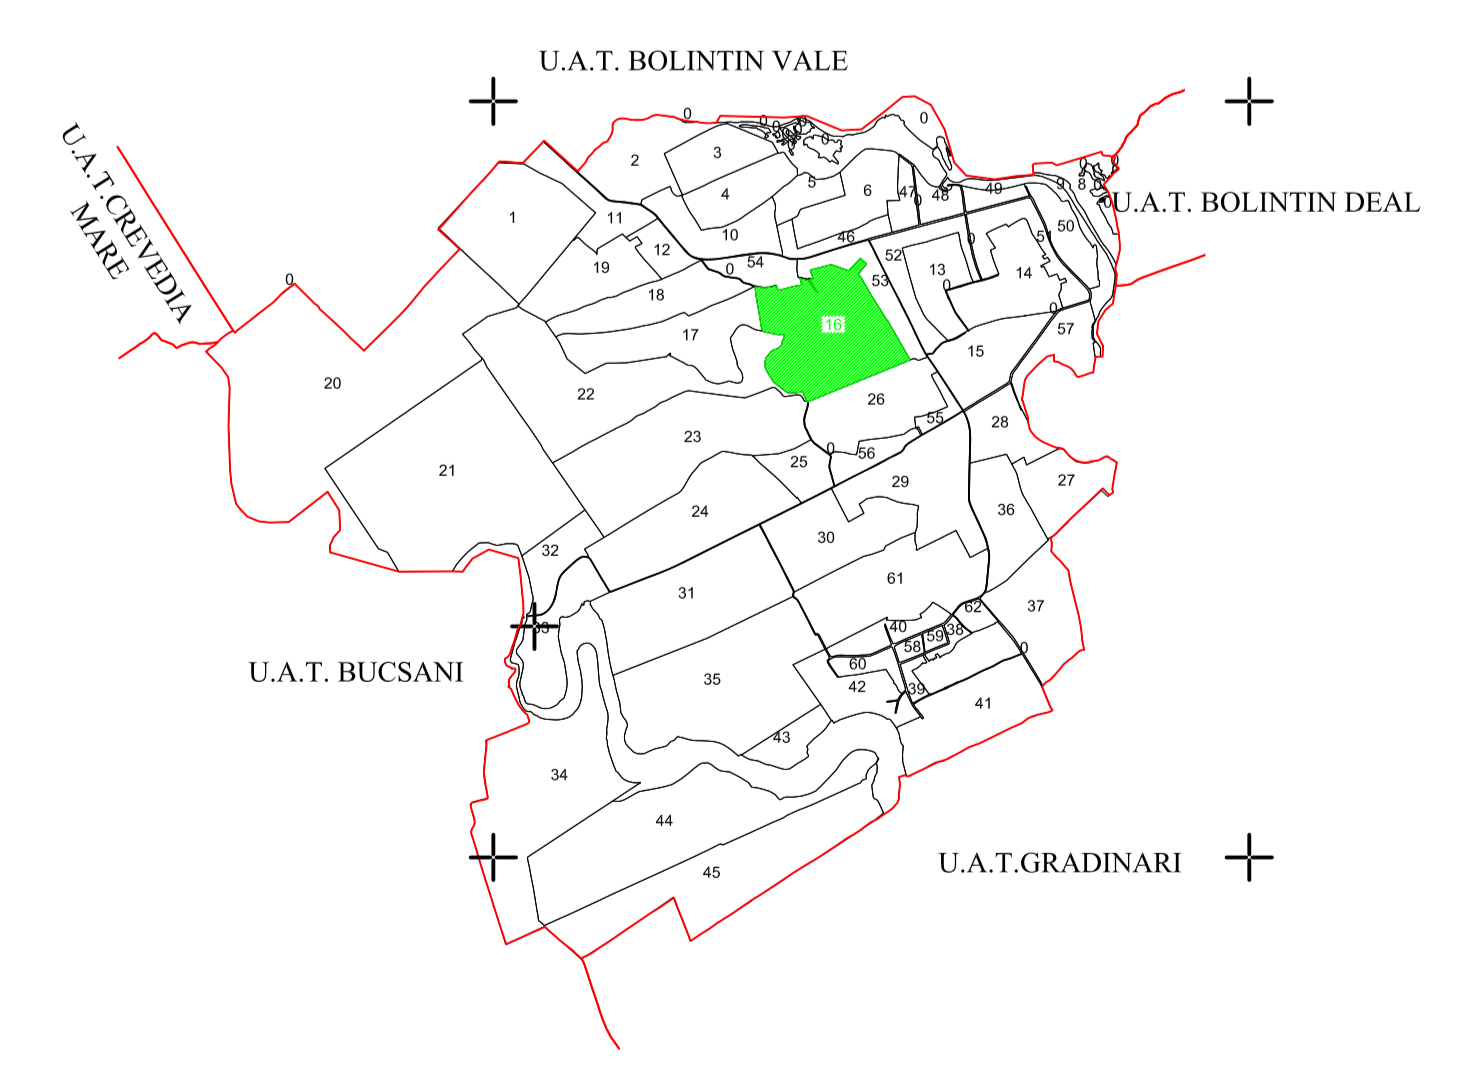

PLAN CADASTRAL
UAT Ogrezeni, Județul Giurgiu
Sector 16
 Scara 1:2000
 Sistem de proiecție STEREO 70
 Plansa 1 / 2

Legenda

16	Numar sector cadastral
175	Numar tarla
Gradinari	Teritorii vecine
(Red line)	Limita UAT
(Green line)	Limita sector cadastral
(Black line)	Limita tarla
(Grey outline)	Contur imobil
(Blue line)	Limita ape
2550	ID Imobil