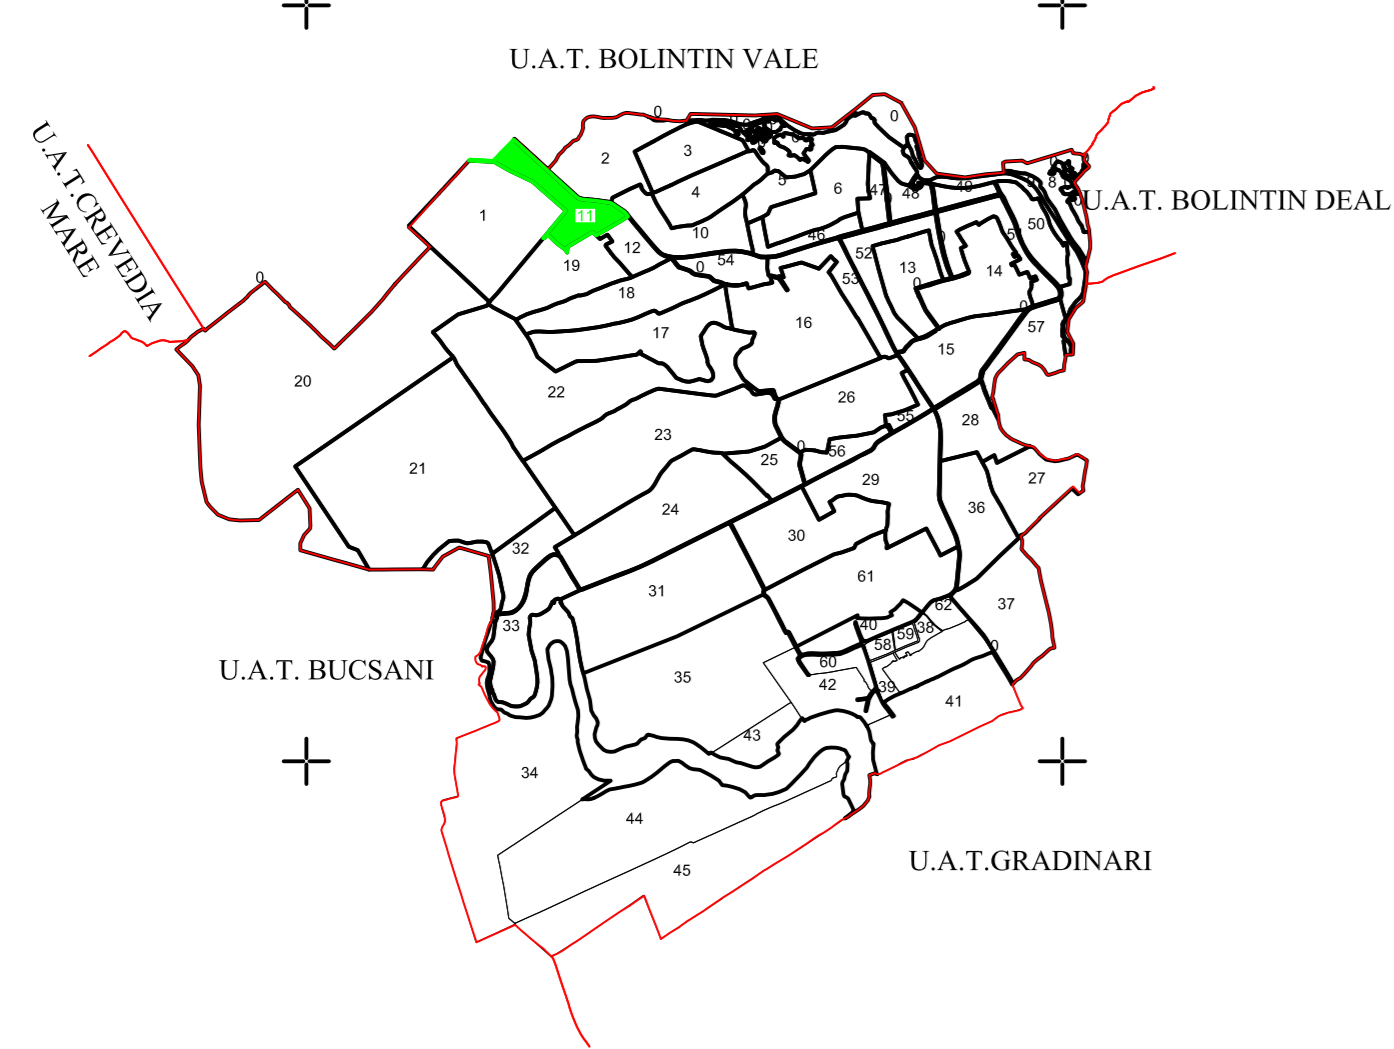

PLAN CADASTRAL
UAT Ogrezeni, Județul Giurgiu
Sector 11
 Scara 1:2000
 Sistem de proiecție STEREO 70
 Plansa 1 / 1

Legenda

11	Numar sector cadastral
T104	Numar tarla
Gradinari	Teritorii vecine
—	Limita UAT
—	Limita sector cadastral
—	Limita tarla
	Contur imobil
—	Limita ape
3300	ID Imobil