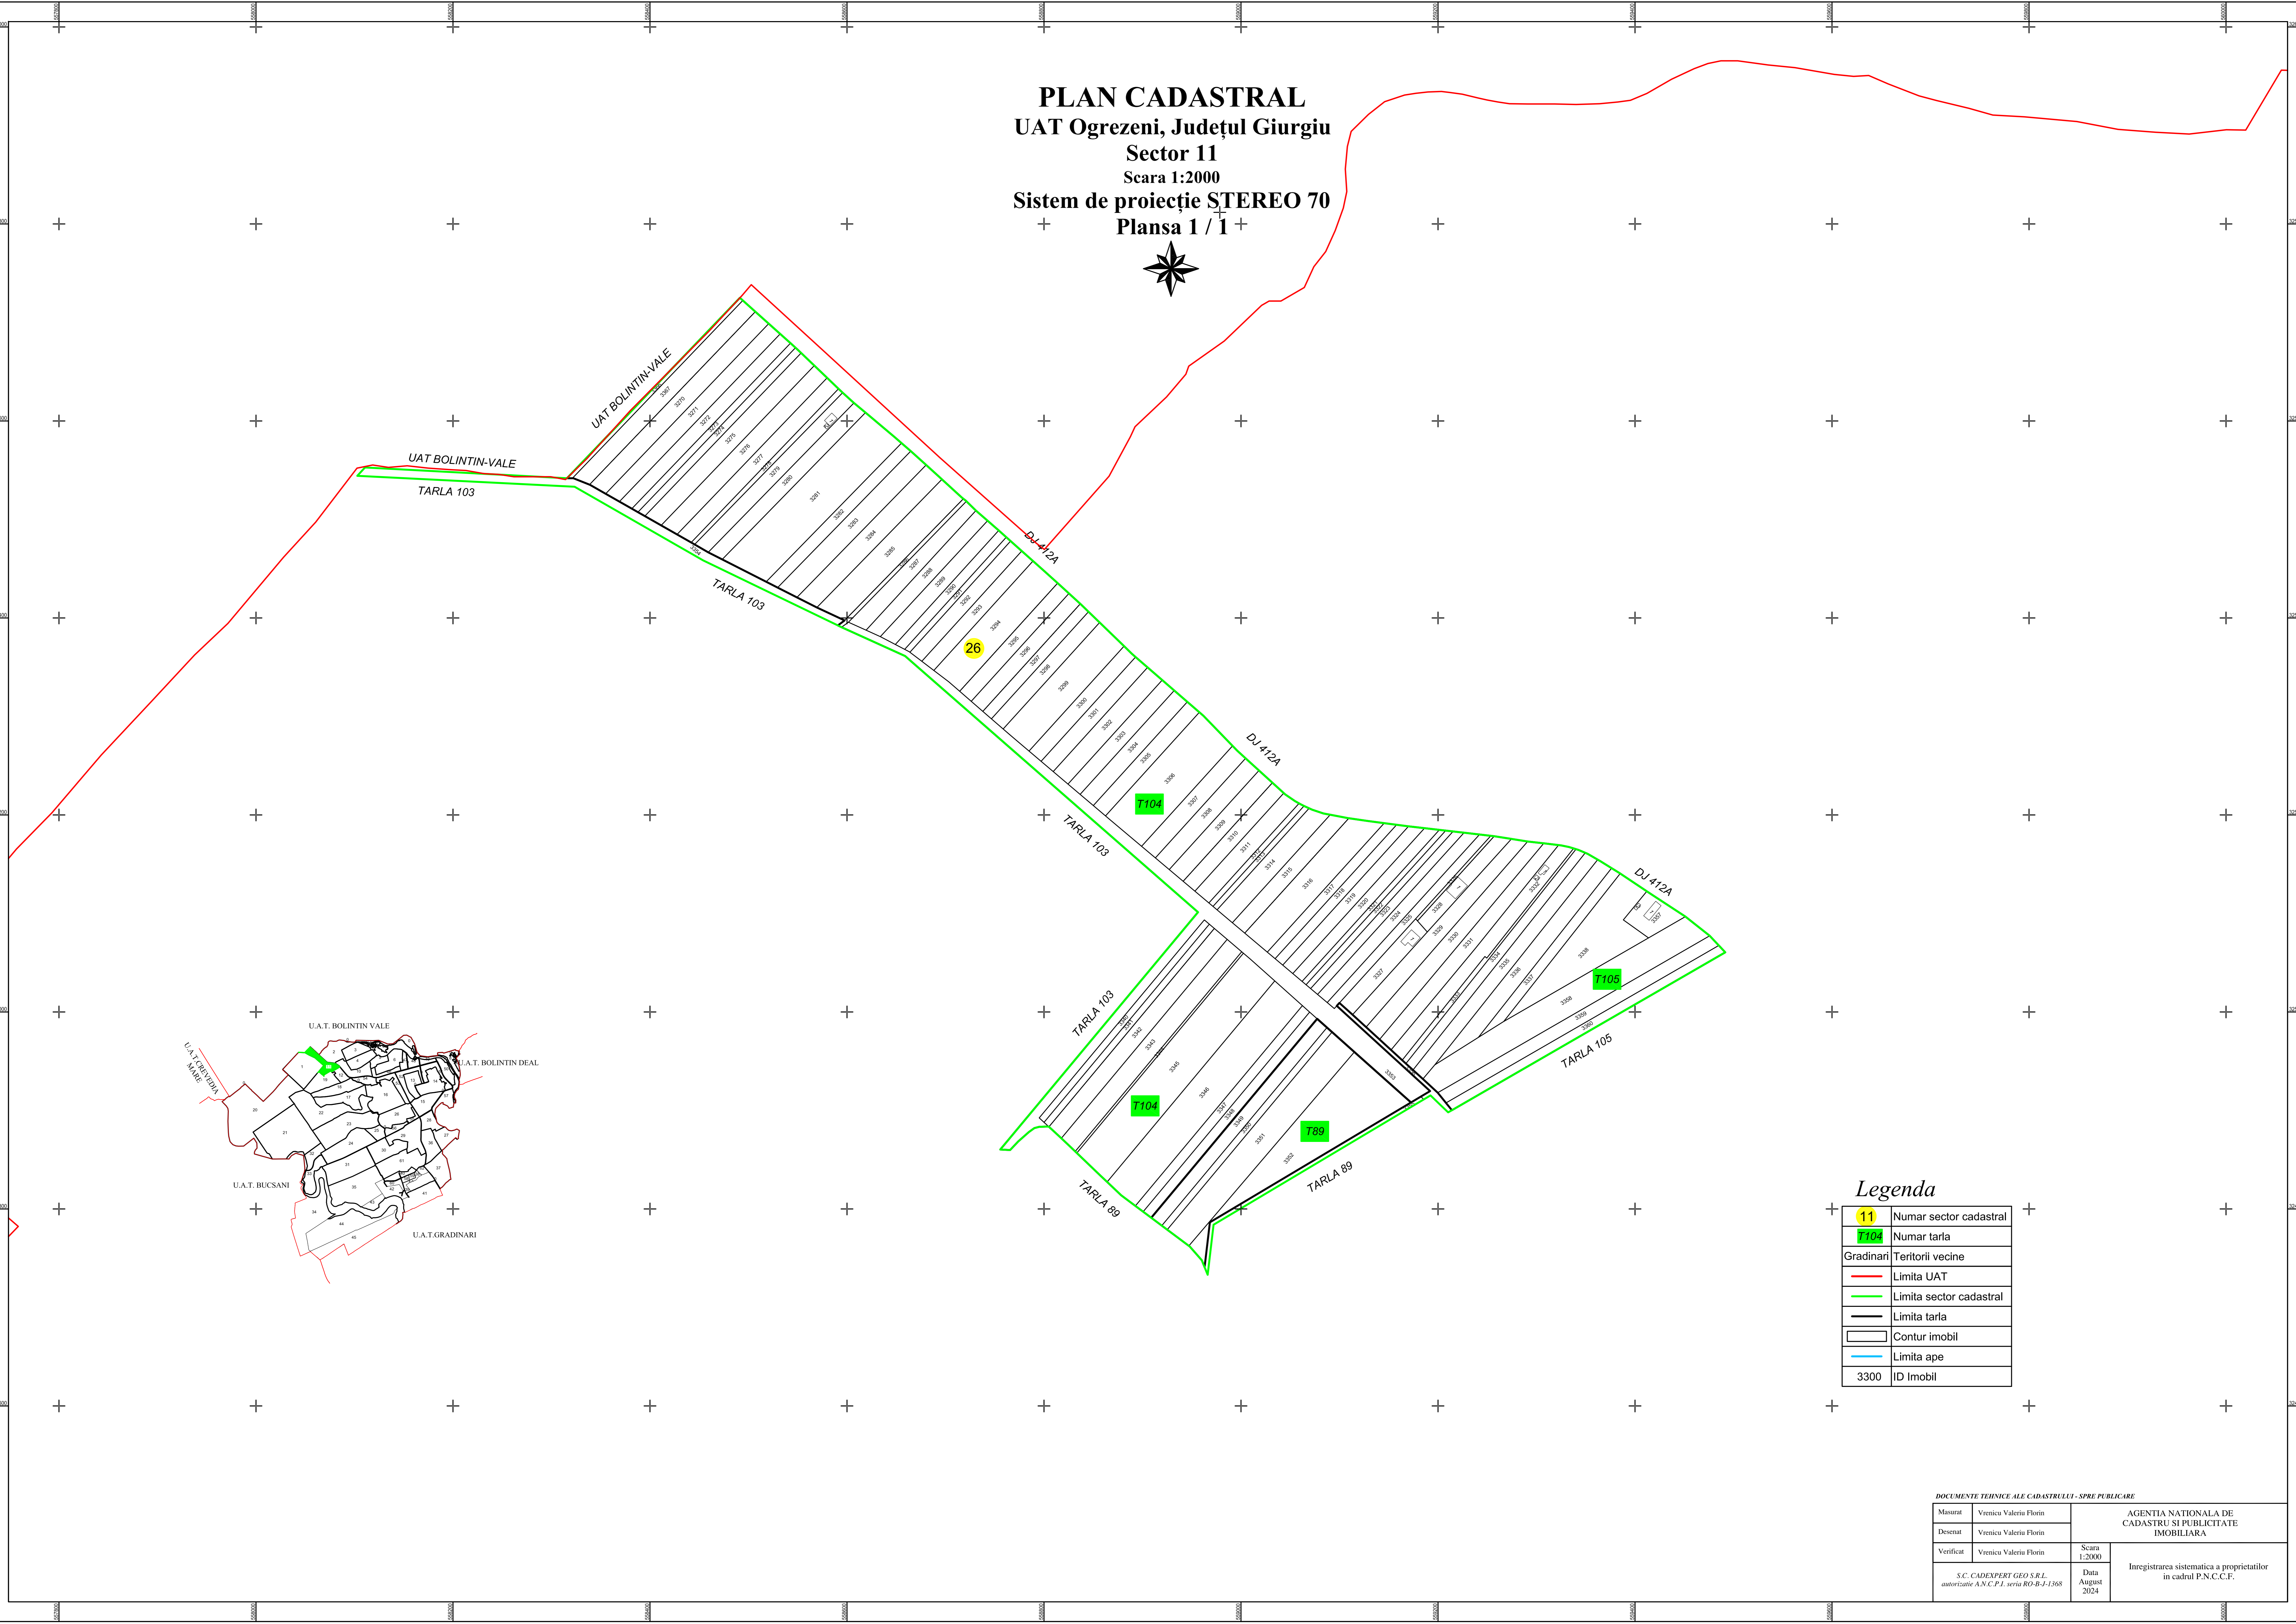

PLAN CADASTRAL
UAT Ogrezeni, Județul Giurgiu
Sector 11
 Scara 1:2000
 Sistem de proiecție STEREO 70
 Plansa 1 / 1

Legenda

11	Numar sector cadastral
T104	Numar tarla
Gradinari	Teritorii vecine
—	Limita UAT
—	Limita sector cadastral
—	Limita tarla
	Contur imobil
—	Limita ape
3300	ID Imobil

DOCUMENTE TEHNICE ALE CADASTRULUI - SPRE PUBLICARE			
Masurat	Vrenicu Valeriu Florin	AGENTIA NATIONALA DE CADASTRU SI PUBLICITATE IMOBILIARA	
Desenat	Vrenicu Valeriu Florin		
Verificat	Vrenicu Valeriu Florin	Scara 1:2000	Inregistrarea sistematica a proprietatilor in cadrul P.N.C.C.F.
S.C. CADEXPERT GEO S.R.L. autorizatie A.N.C.P.I. seria RO-B-J-1368		Data August 2024	