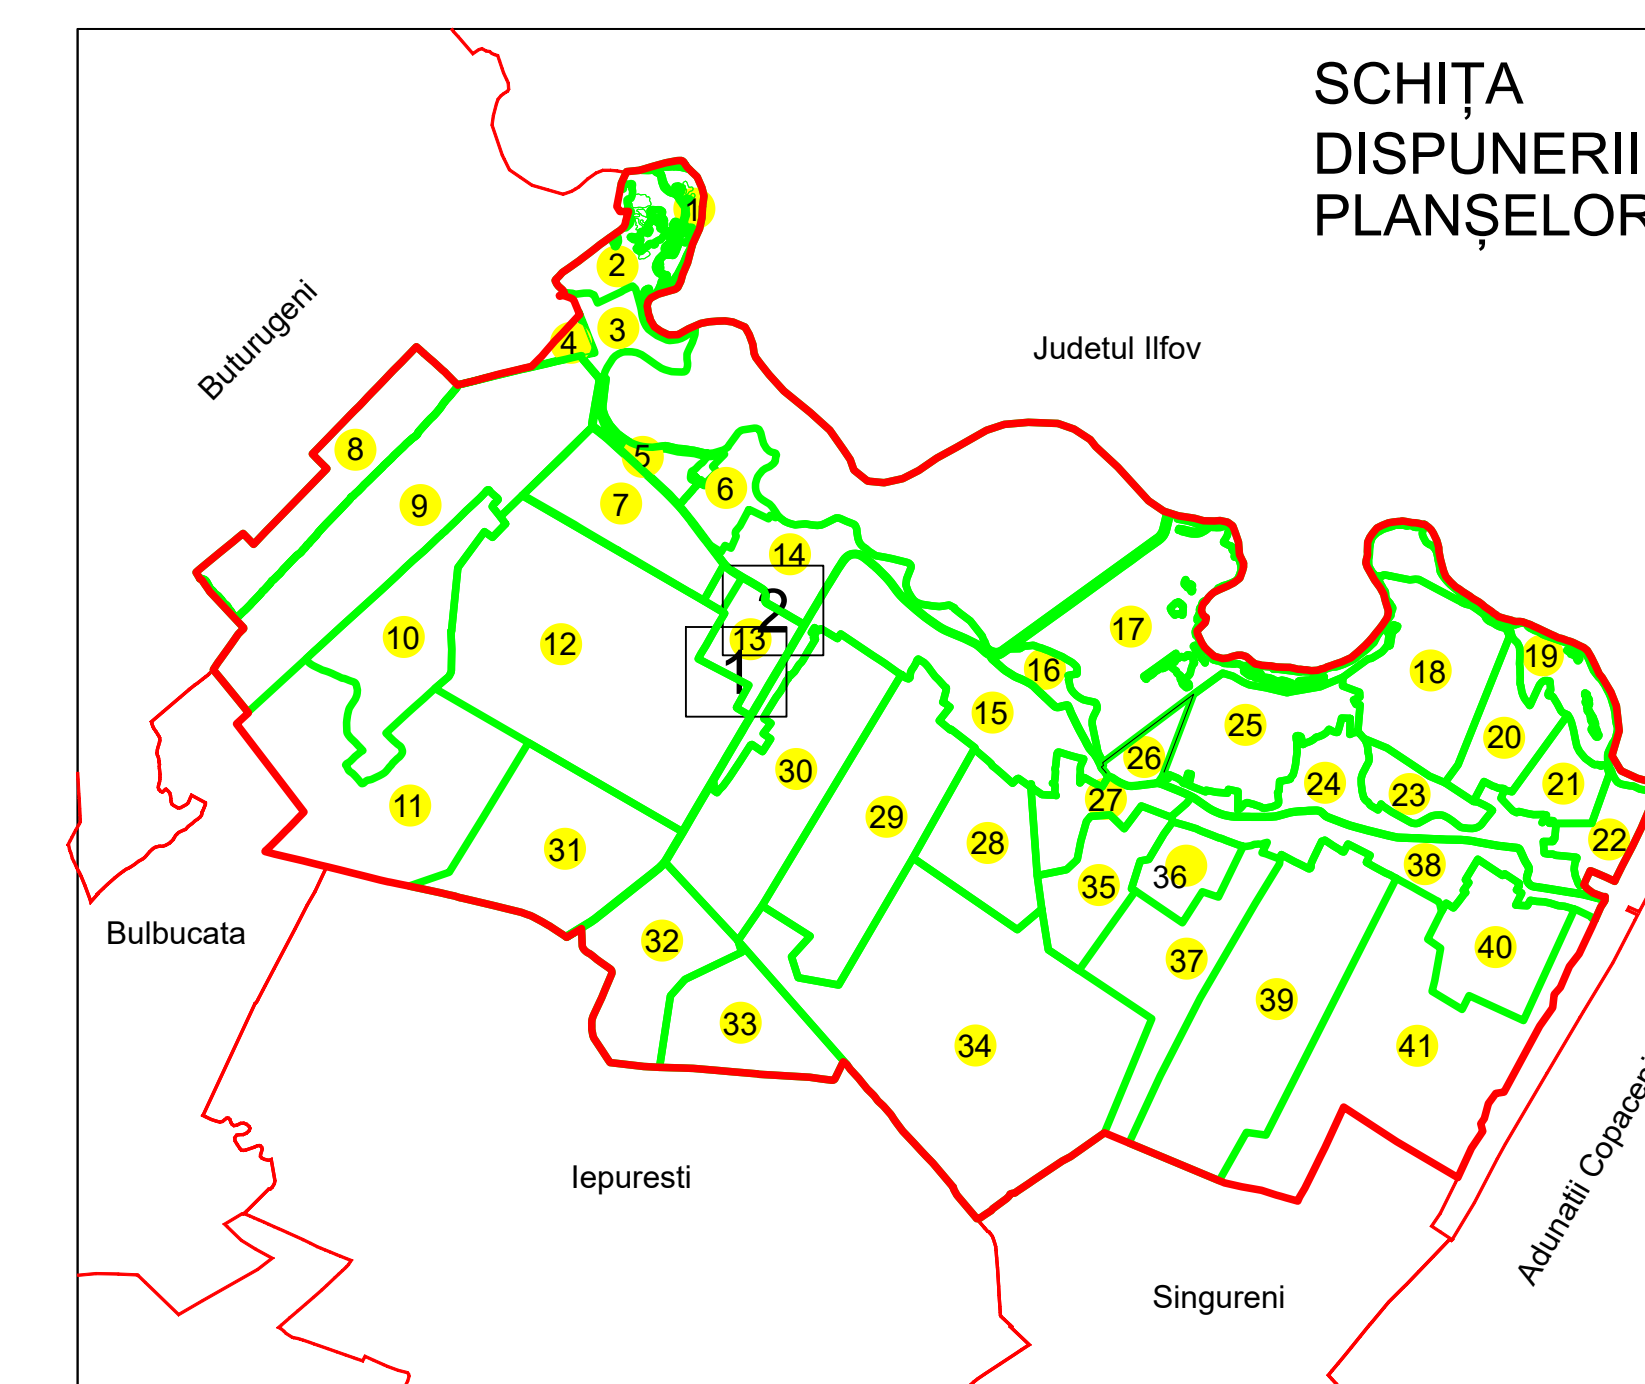

PLAN CADASTRAL
UAT: MIHĂILEȘTI, JUDEȚUL GIURGIU

Sector Cadastral:
13

Scara 1:1000
PLANȘA 2

LEGENDĂ

- Limită UAT —
- Limită intravilan —
- Limită sector cadastral —
- Limită imobil
- Limită construcții
- Număr sector cadastral 13
- Număr identificator imobil 1629
- Număr poștal 15

SCHIȚA DISPUNERII SECTOARELOR CADASTRALE

SCHIȚA
DISPUNERII
PLANȘELOR

Sistem de proiecție: STEREO 70

ORAȘUL MIHĂILEȘTI

Scara 1:1000	Înregistrarea sistematică în sistemul integrat de cadastru și carte funciară a imobilelor situate UAT MIHĂILEȘTI din județul GIURGIU
Data 22.06.2024	