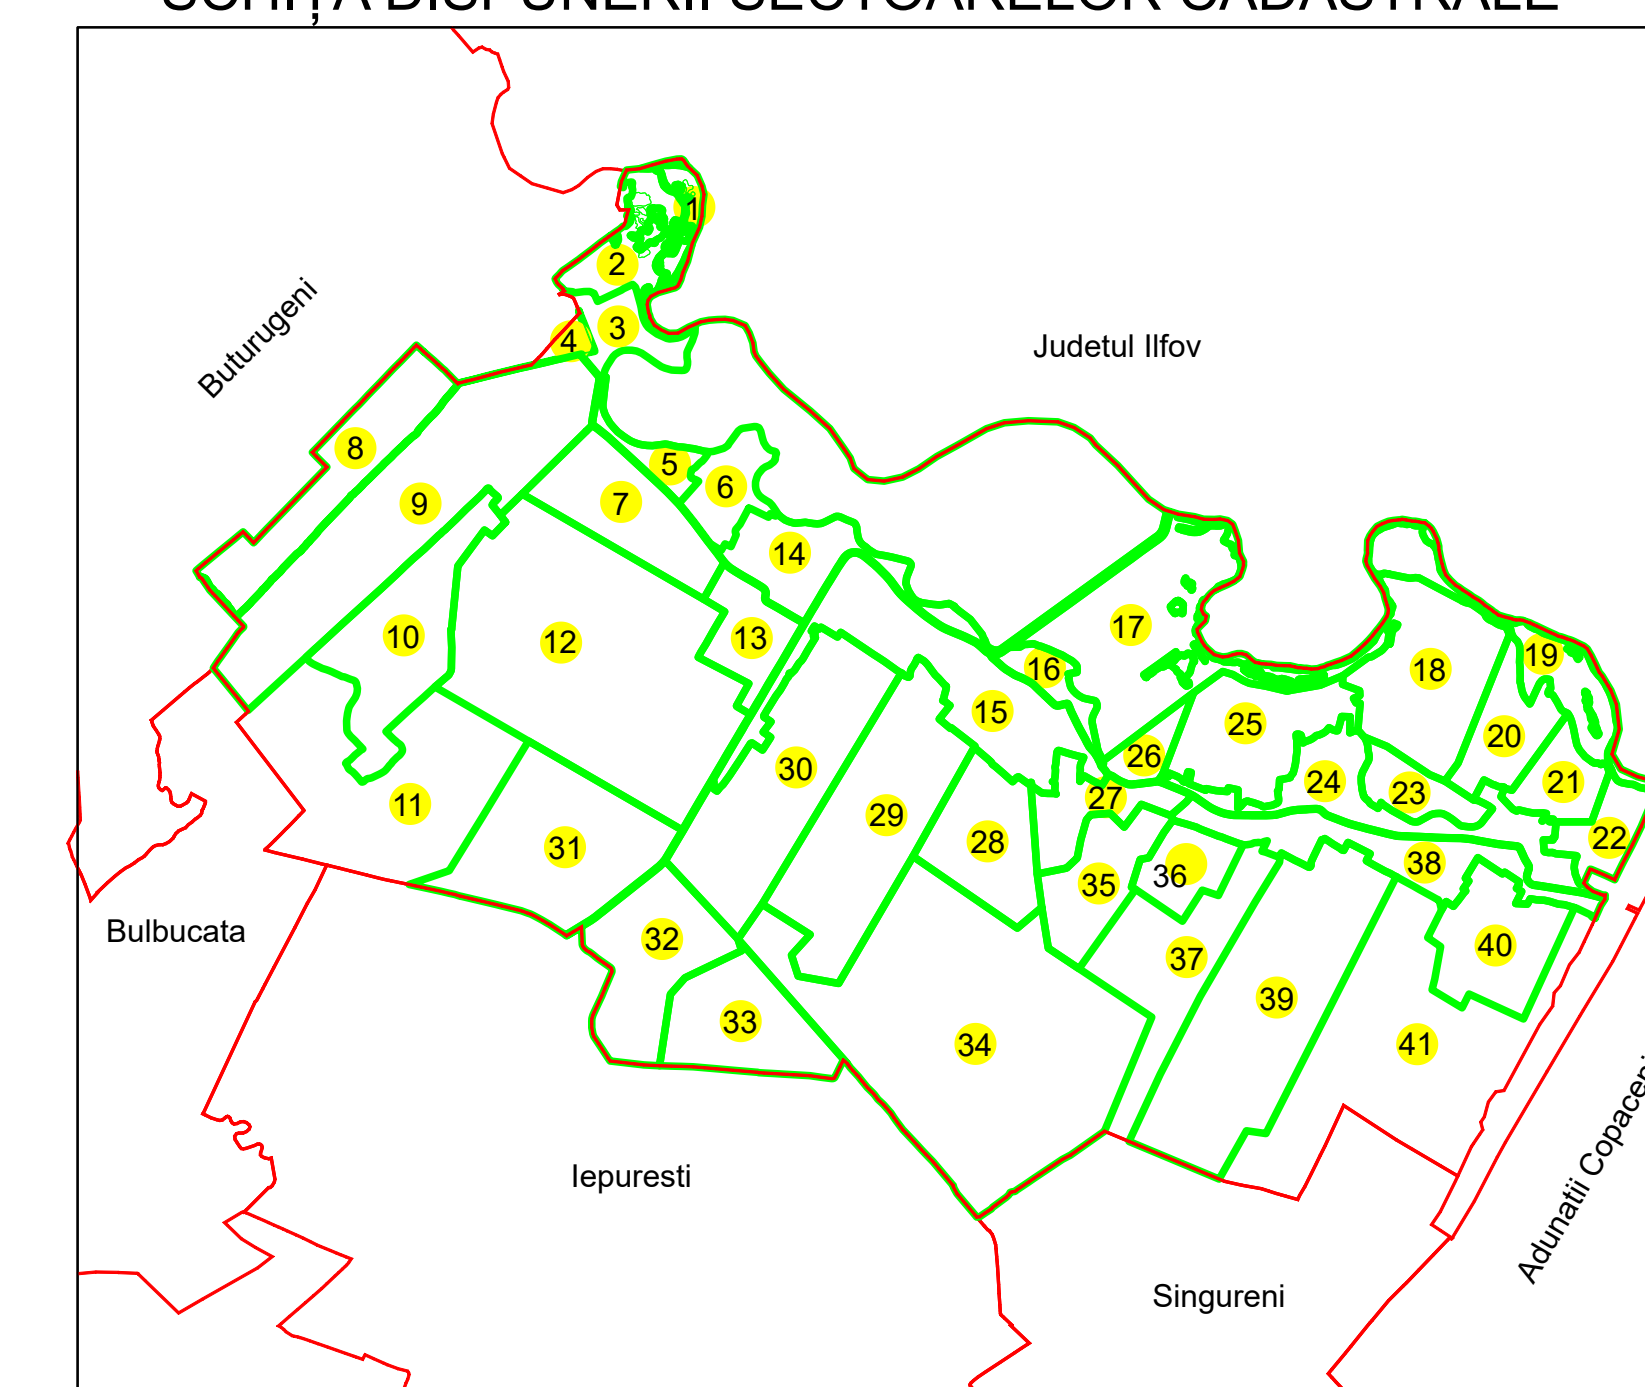

PLAN CADASTRAL
UAT: MIHĂILEȘTI, JUDEȚUL GIURGIU

Sector Cadastral:
13

Scara 1:1000
PLANȘA 2

LEGENDĂ

- Limită UAT —
- Limită intravilan —
- Limită sector cadastral —
- Limită imobil
- Limită construcții
- Număr sector cadastral 13
- Număr identificator imobil 1629
- Număr poștal 15

SCHIȚA DISPUNERII SECTOARELOR CADASTRALE

SCHIȚA
DISPUNERII
PLANȘELOR

Sistem de proiecție: STEREO 70

ORAȘUL MIHĂILEȘTI

Scara 1:1000	Înregistrarea sistematică în sistemul integrat de cadastru și carte funciară a imobilelor situate UAT MIHĂILEȘTI din județul GIURGIU
Data 22.06.2024	