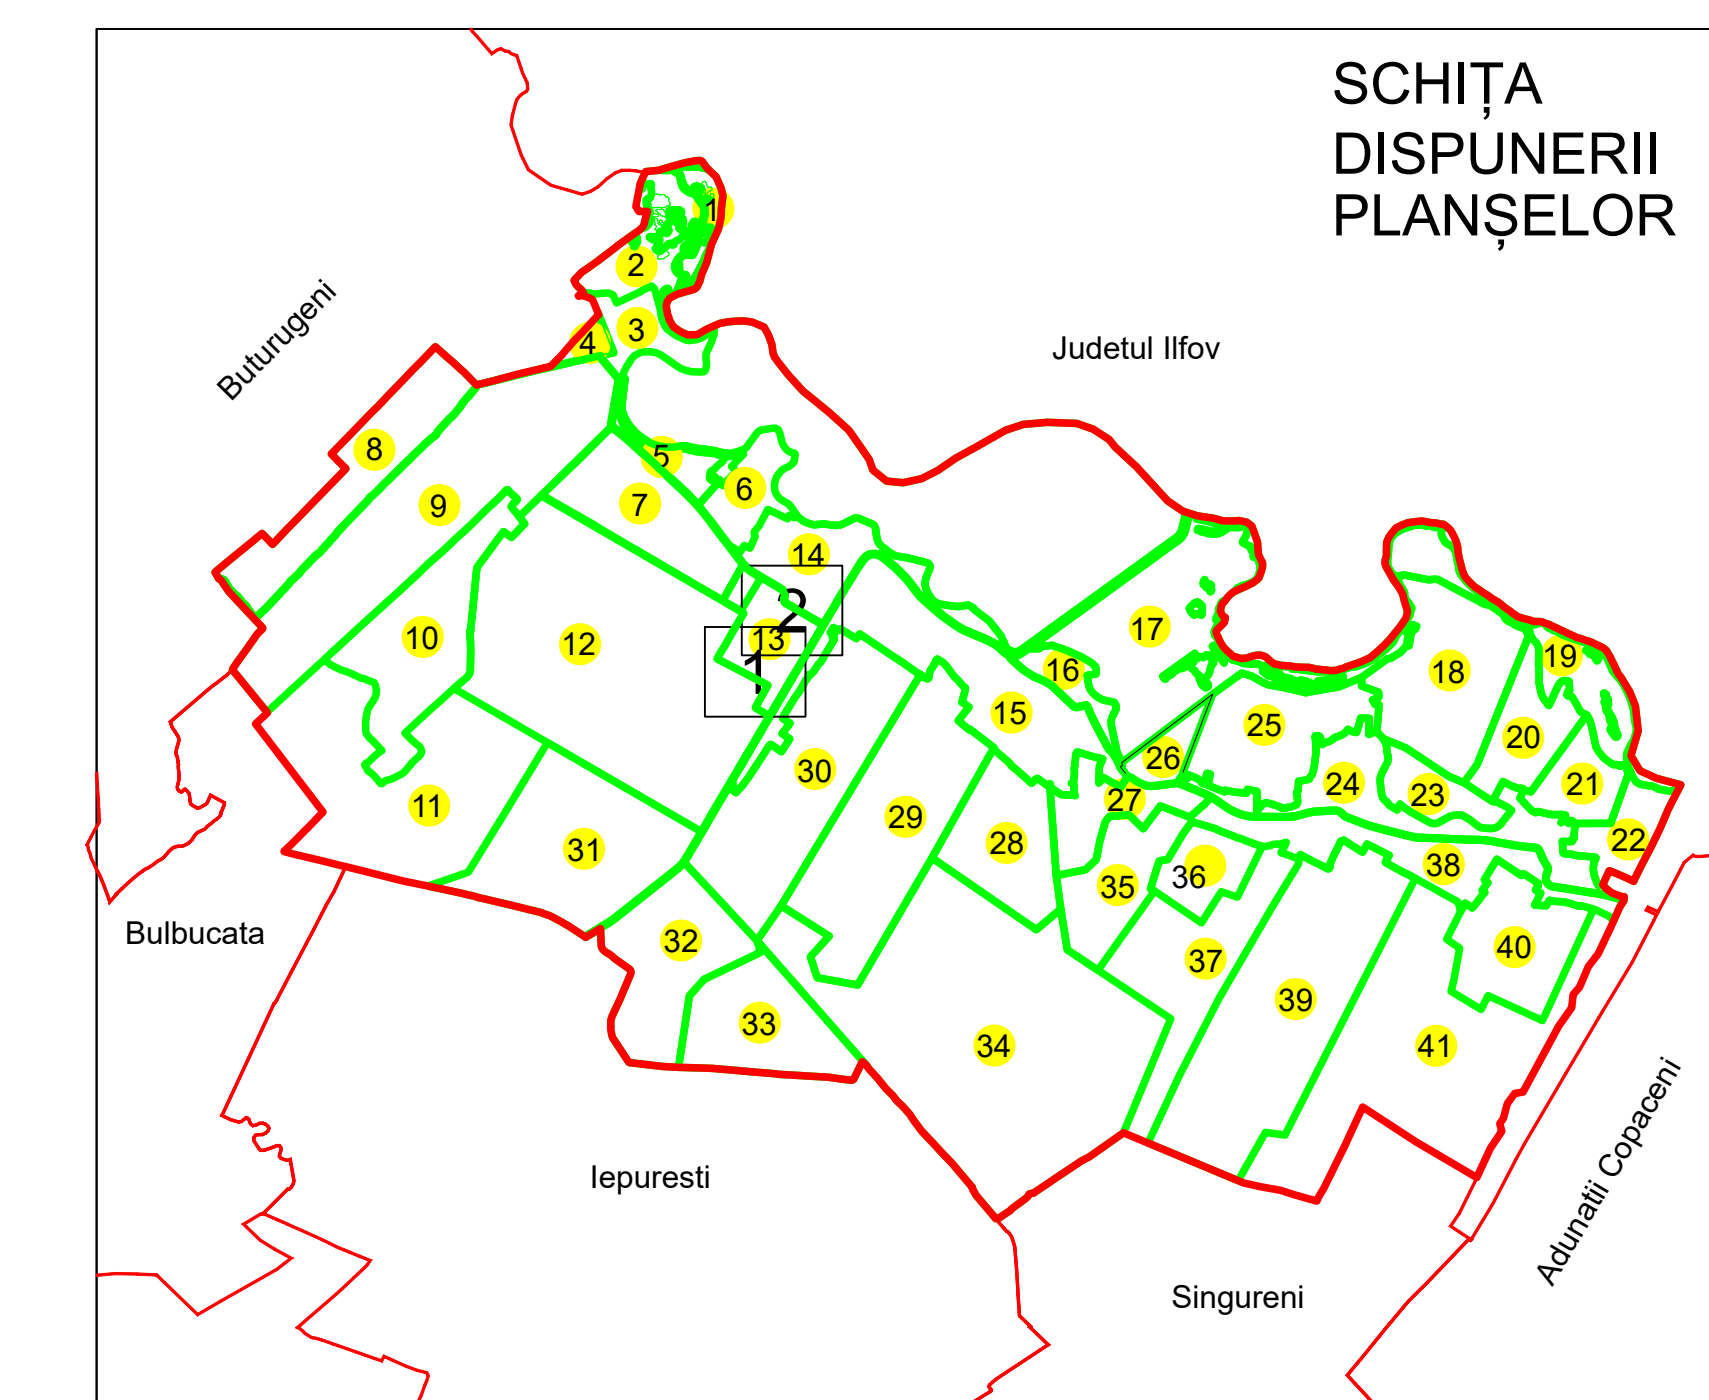

PLAN CADASTRAL
 UAT: MIHĂILEȘTI, JUDEȚUL GIURGIU

Sector Cadastral:
 13

Scara **1:1000**
PLANȘA 1

LEGENDĂ

- Limită UAT —
- Limită intravilan —
- Limită sector cadastral —
- Limită imobil
- Limită construcții
- Număr sector cadastral **13**
- Număr identificator imobil 1629
- Număr poștal 15

SCHIȚA DISPUNERII SECTOARELOR CADASTRALE

SCHIȚA DISPUNERII PLANȘELOR

Sistem de proiecție: STEREO 70

ORAȘUL MIHĂILEȘTI

Scara 1:1000	Înregistrarea sistematică în sistemul integrat de cadastru și carte funciară a imobilelor situate UAT MIHĂILEȘTI din județul GIURGIU
Data 22.06.2024	