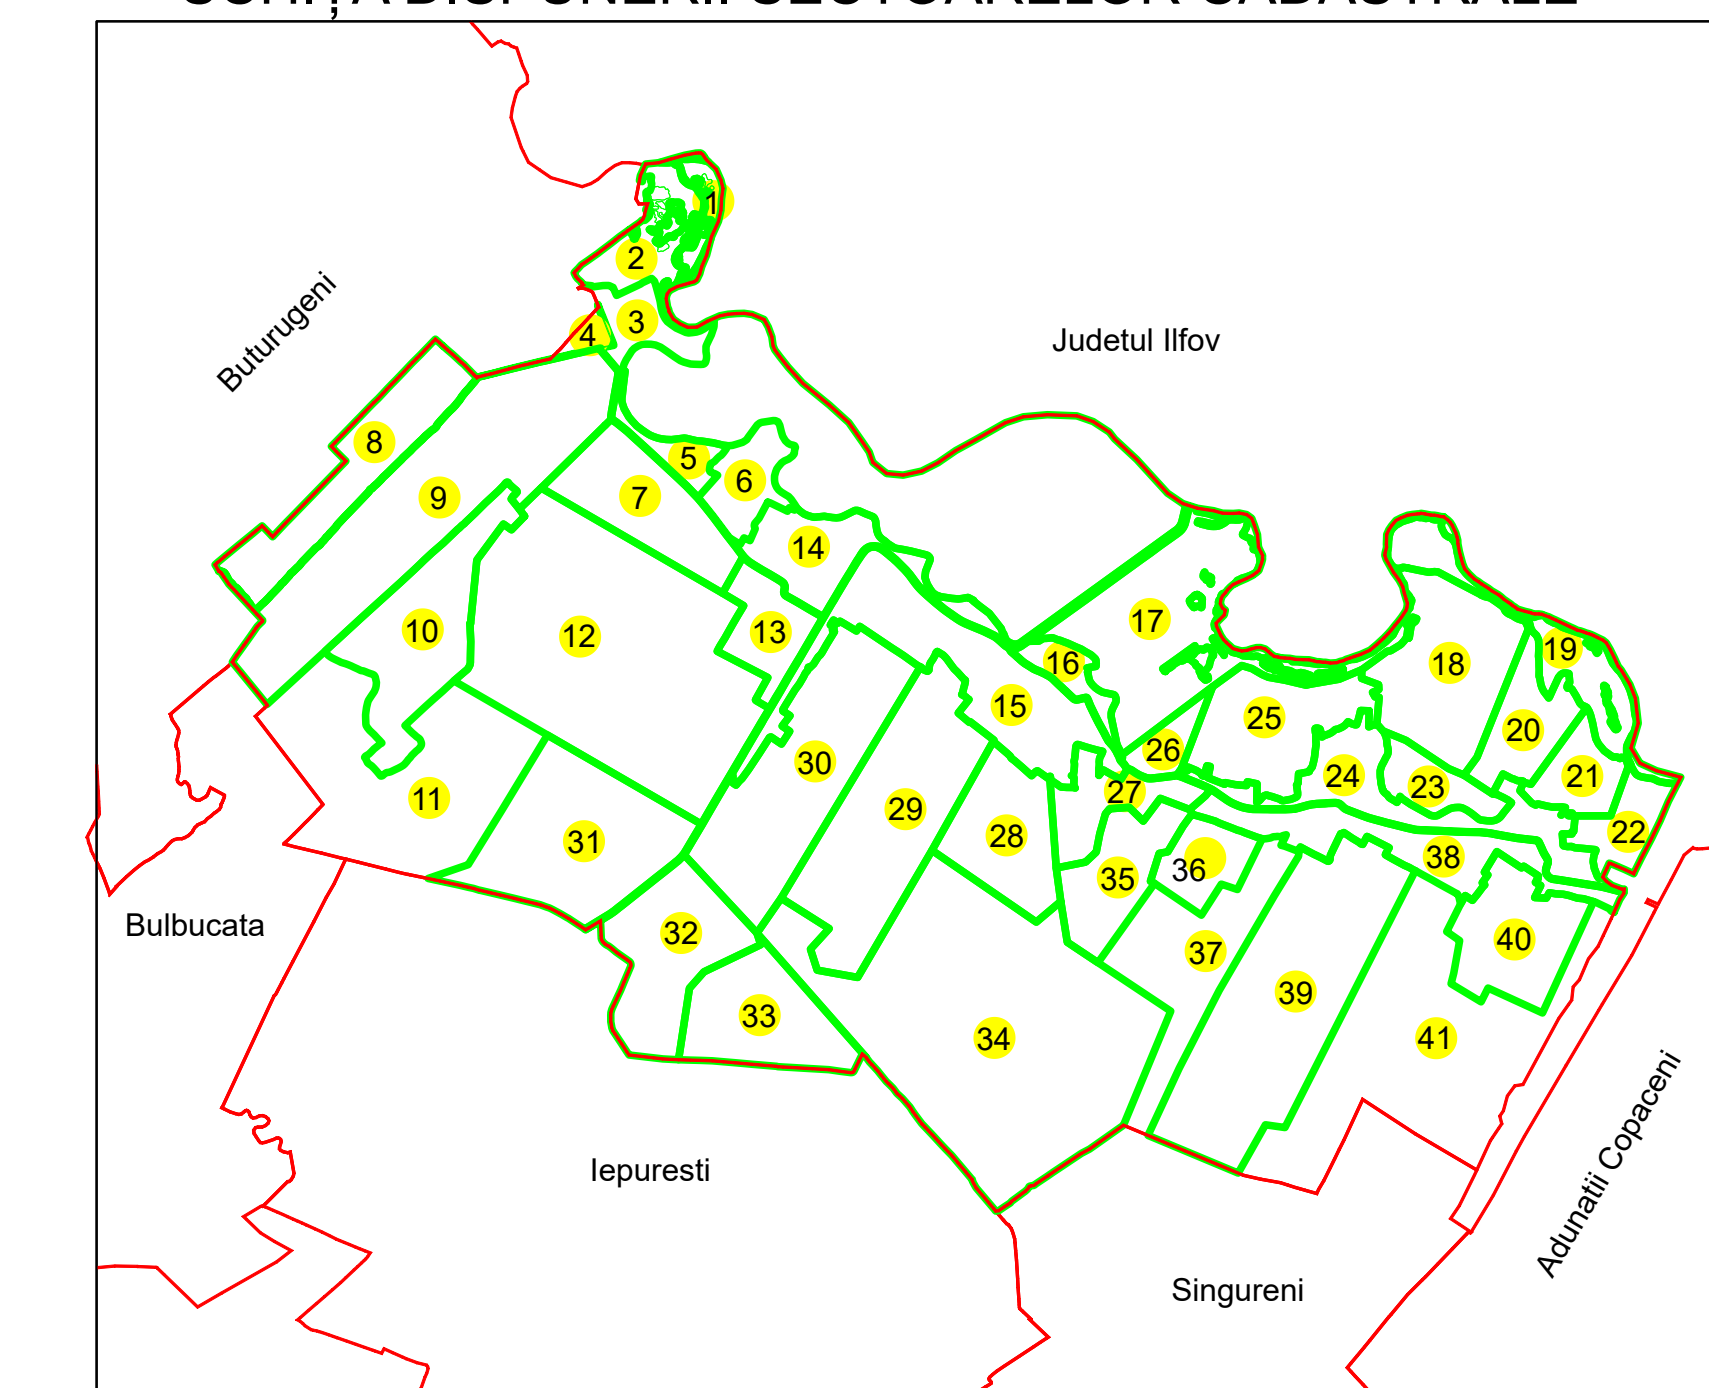

PLAN CADASTRAL
 UAT: MIHĂILEȘTI, JUDEȚUL GIURGIU

Sector Cadastral:
 13

Scara **1:1000**
PLANȘA 1

LEGENDĂ

- Limită UAT —
- Limită intravilan —
- Limită sector cadastral —
- Limită imobil
- Limită construcții
- Număr sector cadastral **13**
- Număr identificator imobil 1629
- Număr poștal 15

SCHIȚA DISPUNERII SECTOARELOR CADASTRALE

SCHIȚA DISPUNERII PLANȘELOR

Sistem de proiecție: STEREO 70

ORAȘUL MIHĂILEȘTI

Scara 1:1000	Înregistrarea sistematică în sistemul integrat de cadastru și carte funciară a imobilelor situate UAT MIHĂILEȘTI din județul GIURGIU
Data 22.06.2024	