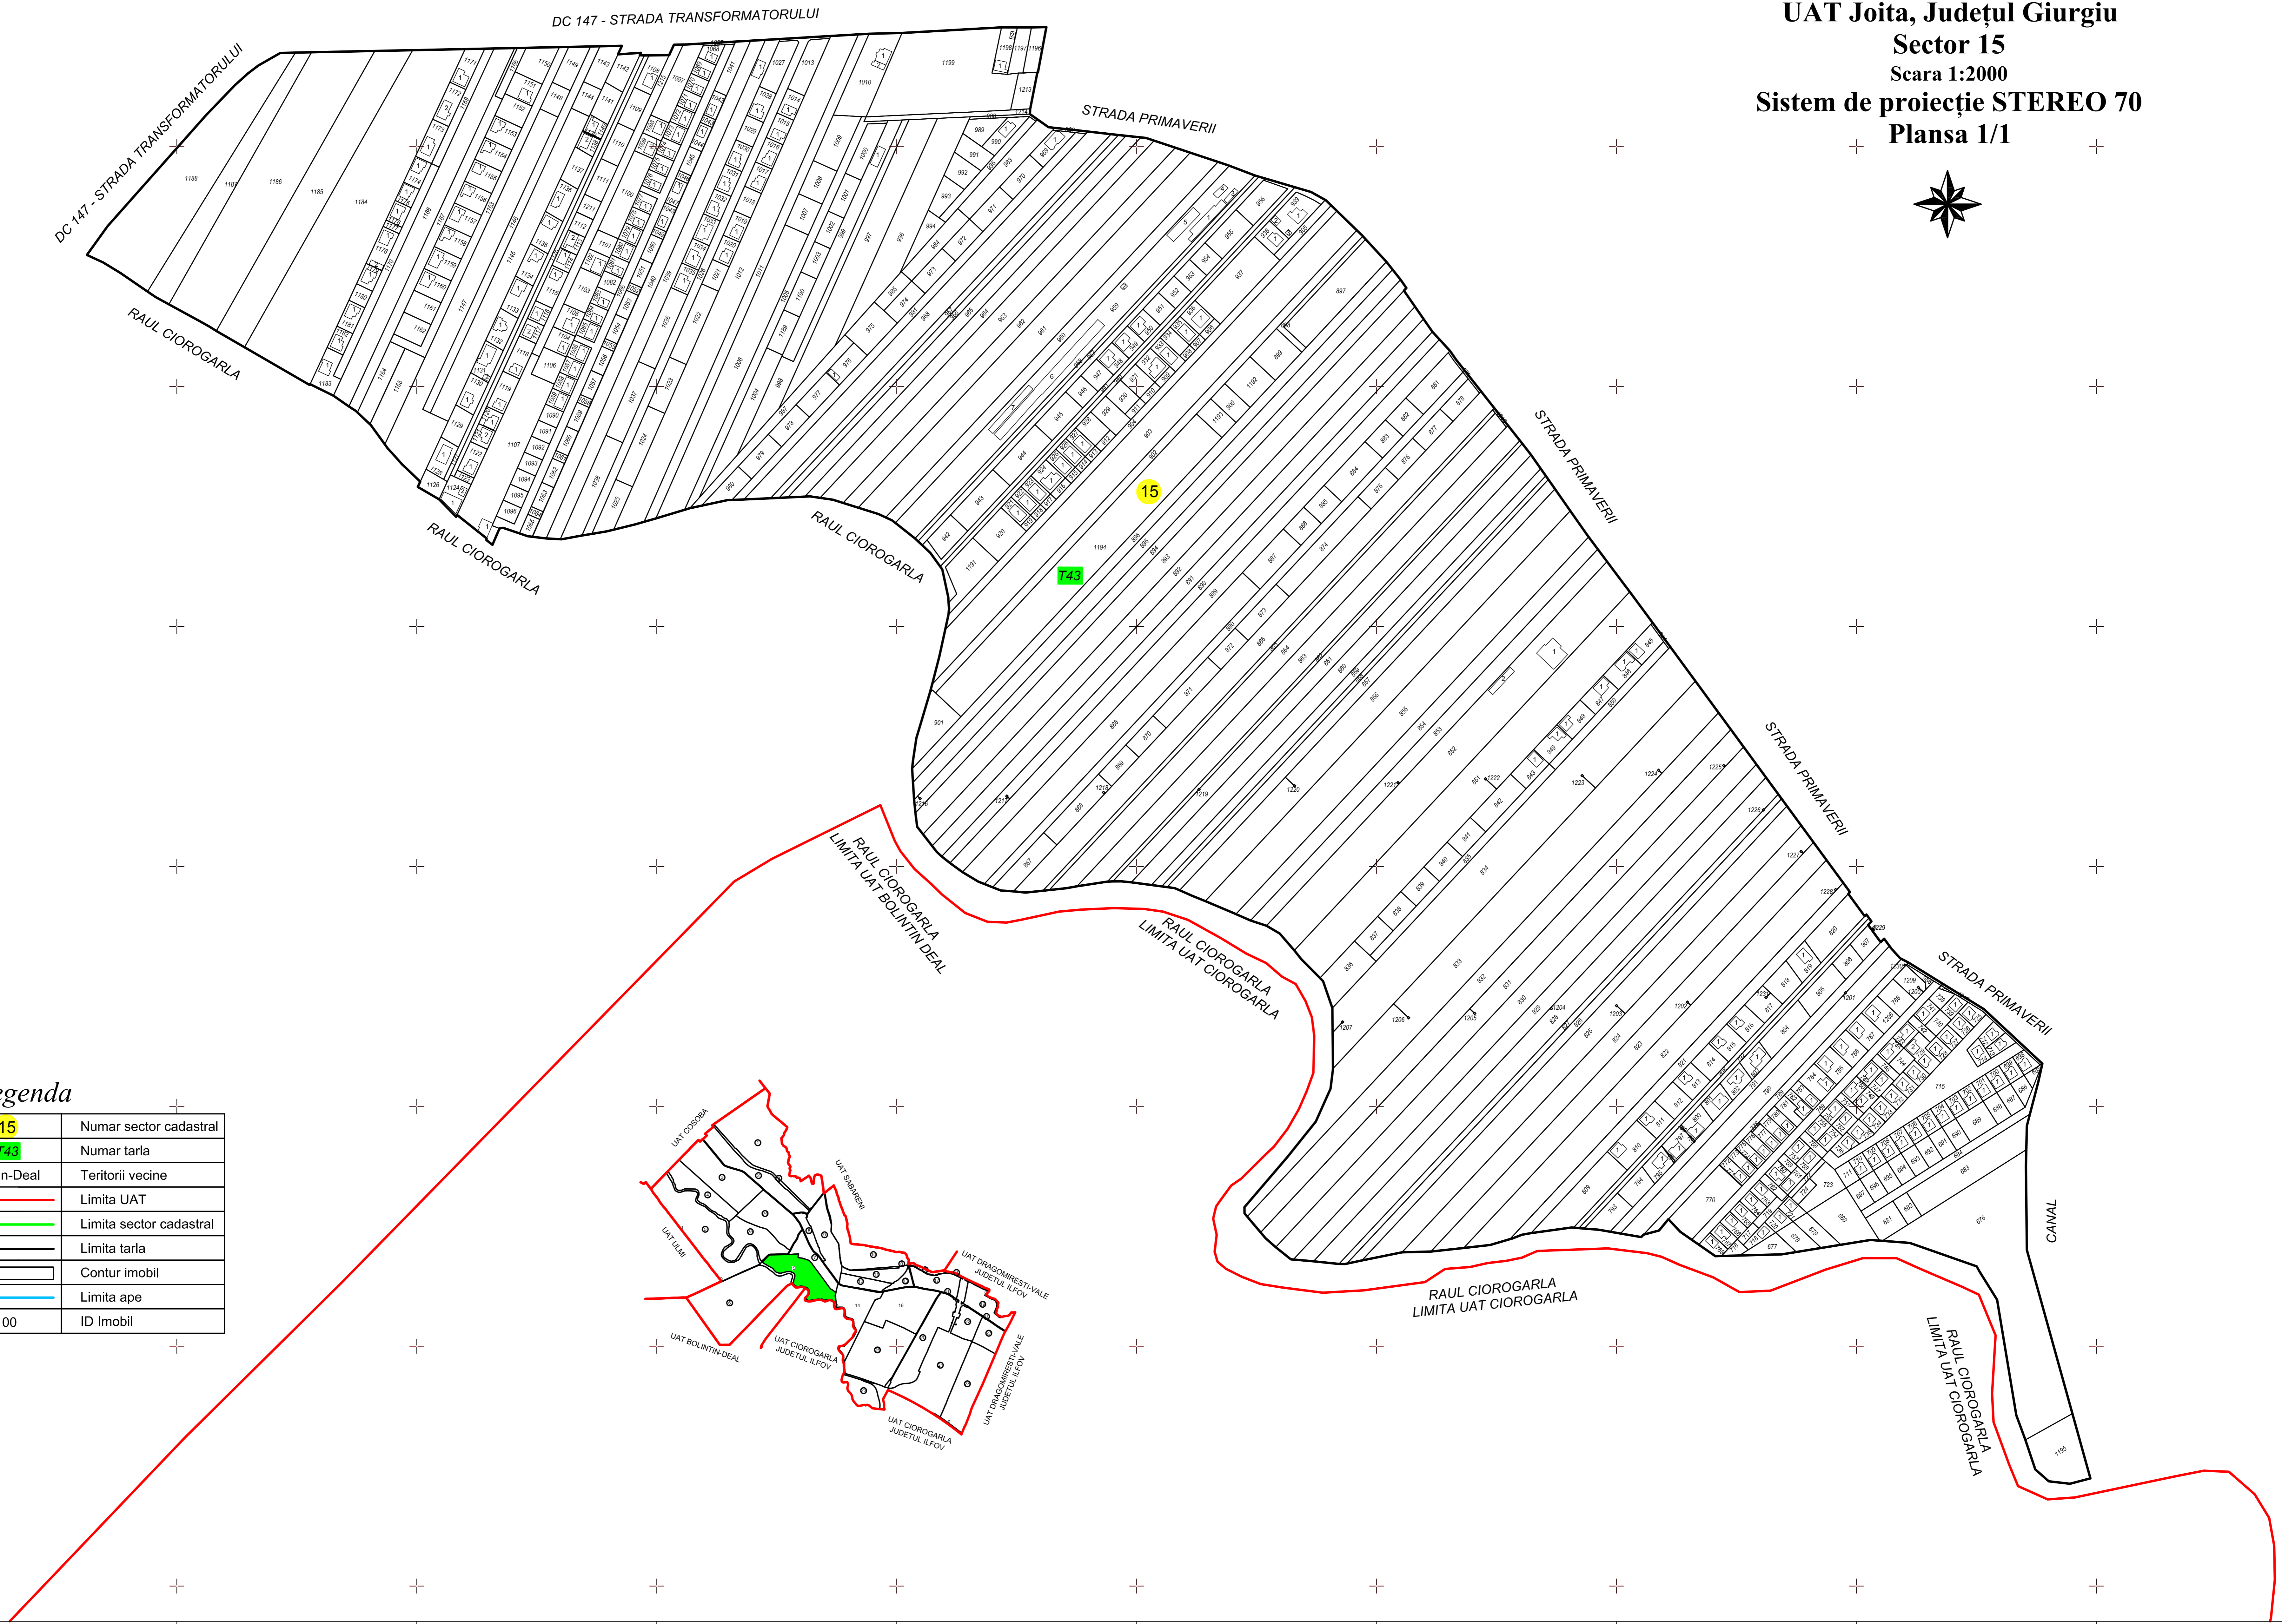

PLAN CADASTRAL
UAT Joita, Județul Giurgiu
Sector 15
 Scara 1:2000
Sistem de proiecție STEREO 70
Plansa 1/1

Legenda

15	Numar sector cadastral
743	Numar tarla
Bolintin-Deal	Teritorii vecine
— (red line)	Limita UAT
— (green line)	Limita sector cadastral
— (black line)	Limita tarla
□ (black outline)	Contur imobil
— (blue line)	Limita ape
100	ID Imobil

DOCUMENTE TEHNICE ALE CADASTRULUI - SPRE PUBLICARE

Masurat	Vrenicu Valeriu Florin	AGENTIA NATIONALA DE CADASTRU SI PUBLICITATE IMOBILIARA
Desenat	Vrenicu Valeriu Florin	
Verificat	Vrenicu Valeriu Florin	Scara 1:2000
S.C. CADEXPERT GEO S.R.L. autorizatie AN.C.P.J. seria RO-B-F-1368		Data Octombrie 2024
Inregistrarea sistematica a proprietatilor in cadrul P.N.C.F.F.		