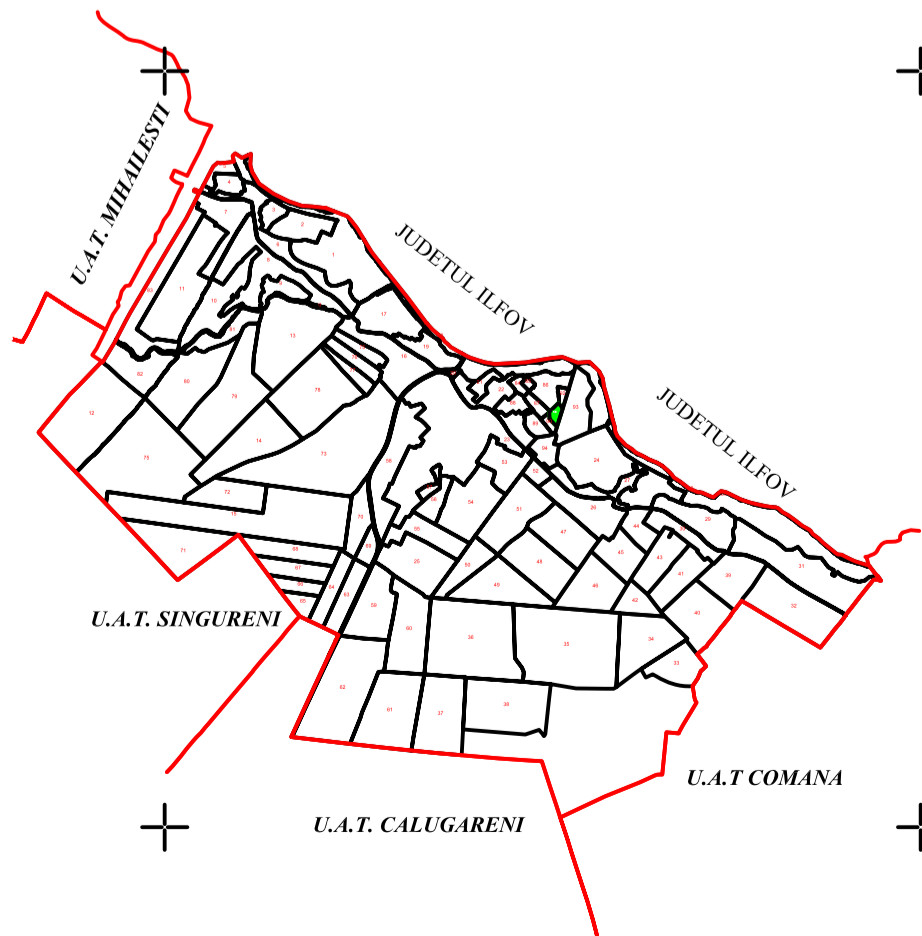

PLAN CADASTRAL
UAT Adunații-Copăceni, Județul Giurgiu
Sector 91
Scara 1:2000
Sistem de proiecție STEREO 70
Plansa 1 / 1

Legenda

91	Numar sector cadastral
T89	Numar tarla
Comana	Teritorii vecine
—	Limita UAT
—	Limita sector cadastral
—	Limita tarla
□	Contur imobil
—	Limita ape
180	ID Imobil