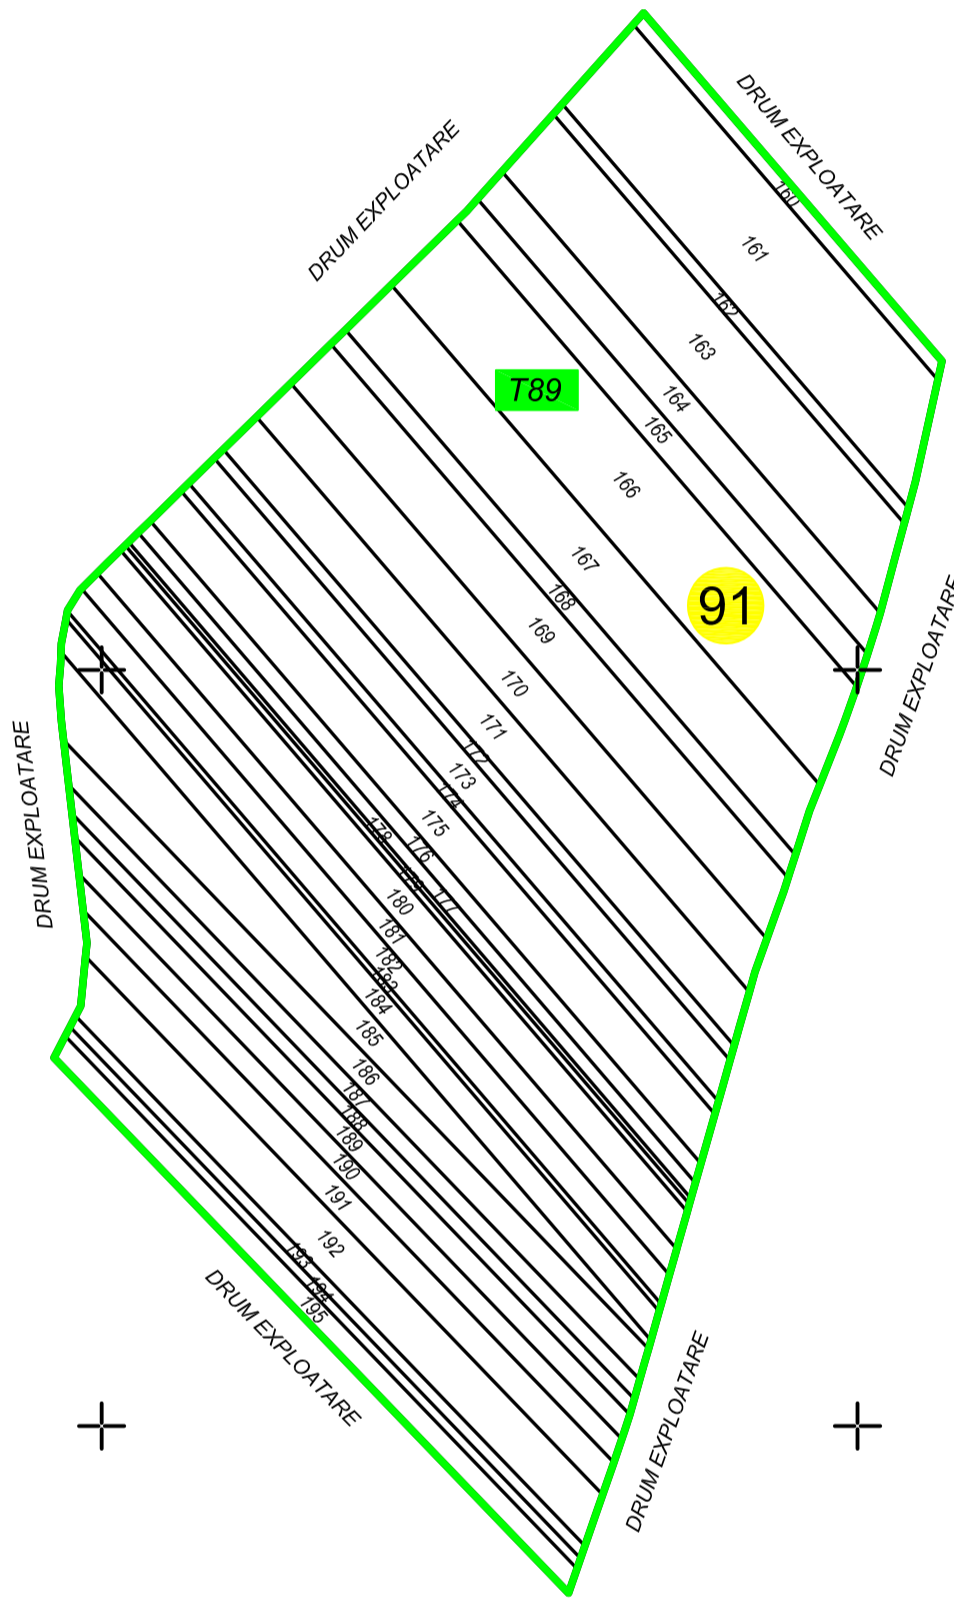

PLAN CADASTRAL
UAT Adunații-Copăceni, Județul Giurgiu
Sector 91
Scara 1:2000
Sistem de proiecție STEREO 70
Plansa 1 / 1

Legenda

91	Numar sector cadastral
T89	Numar tarla
Comana	Teritorii vecine
—	Limita UAT
—	Limita sector cadastral
—	Limita tarla
□	Contur imobil
—	Limita ape
180	ID Imobil

DOCUMENTE TEHNICE ALE CADASTRULUI - SPRE PUBLICARE

Masurat	Vrenicu Valeriu Florin	AGENTIA NATIONALA DE CADASTRU SI PUBLICITATE IMOBILIARA	
Desenat	Vrenicu Valeriu Florin		
Verificat	Vrenicu Valeriu Florin	Scara 1:2000	Inregistrarea sistematica a proprietatilor in cadrul P.N.C.C.F.
S.C. CADEXPERT GEO S.R.L. autorizatie A.N.C.P.I. seria RO-B-J-1368		Data August 2024	