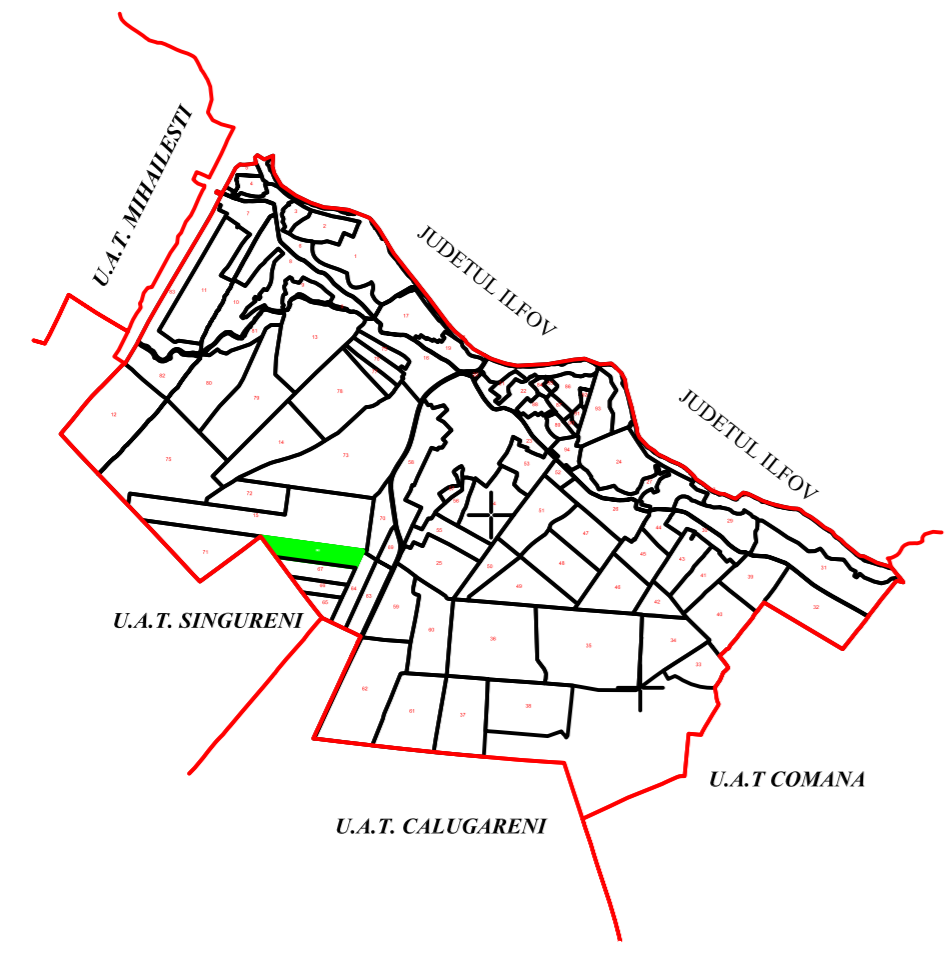

PLAN CADASTRAL
UAT Adunații-Copăceni, Județul Giurgiu
Sector 68
 Scara 1:2000
 Sistem de proiecție STEREO 70
 Plansa 1 / 1

Legenda

68	Numar sector cadastral
769	Numar tarla
Singureni	Teritorii vecine
(Red line)	Limita UAT
(Green line)	Limita sector cadastral
(Pink line)	Limita tarla
(Grey box)	Contur imobil
(Blue line)	Limita ape
213	ID Imobil