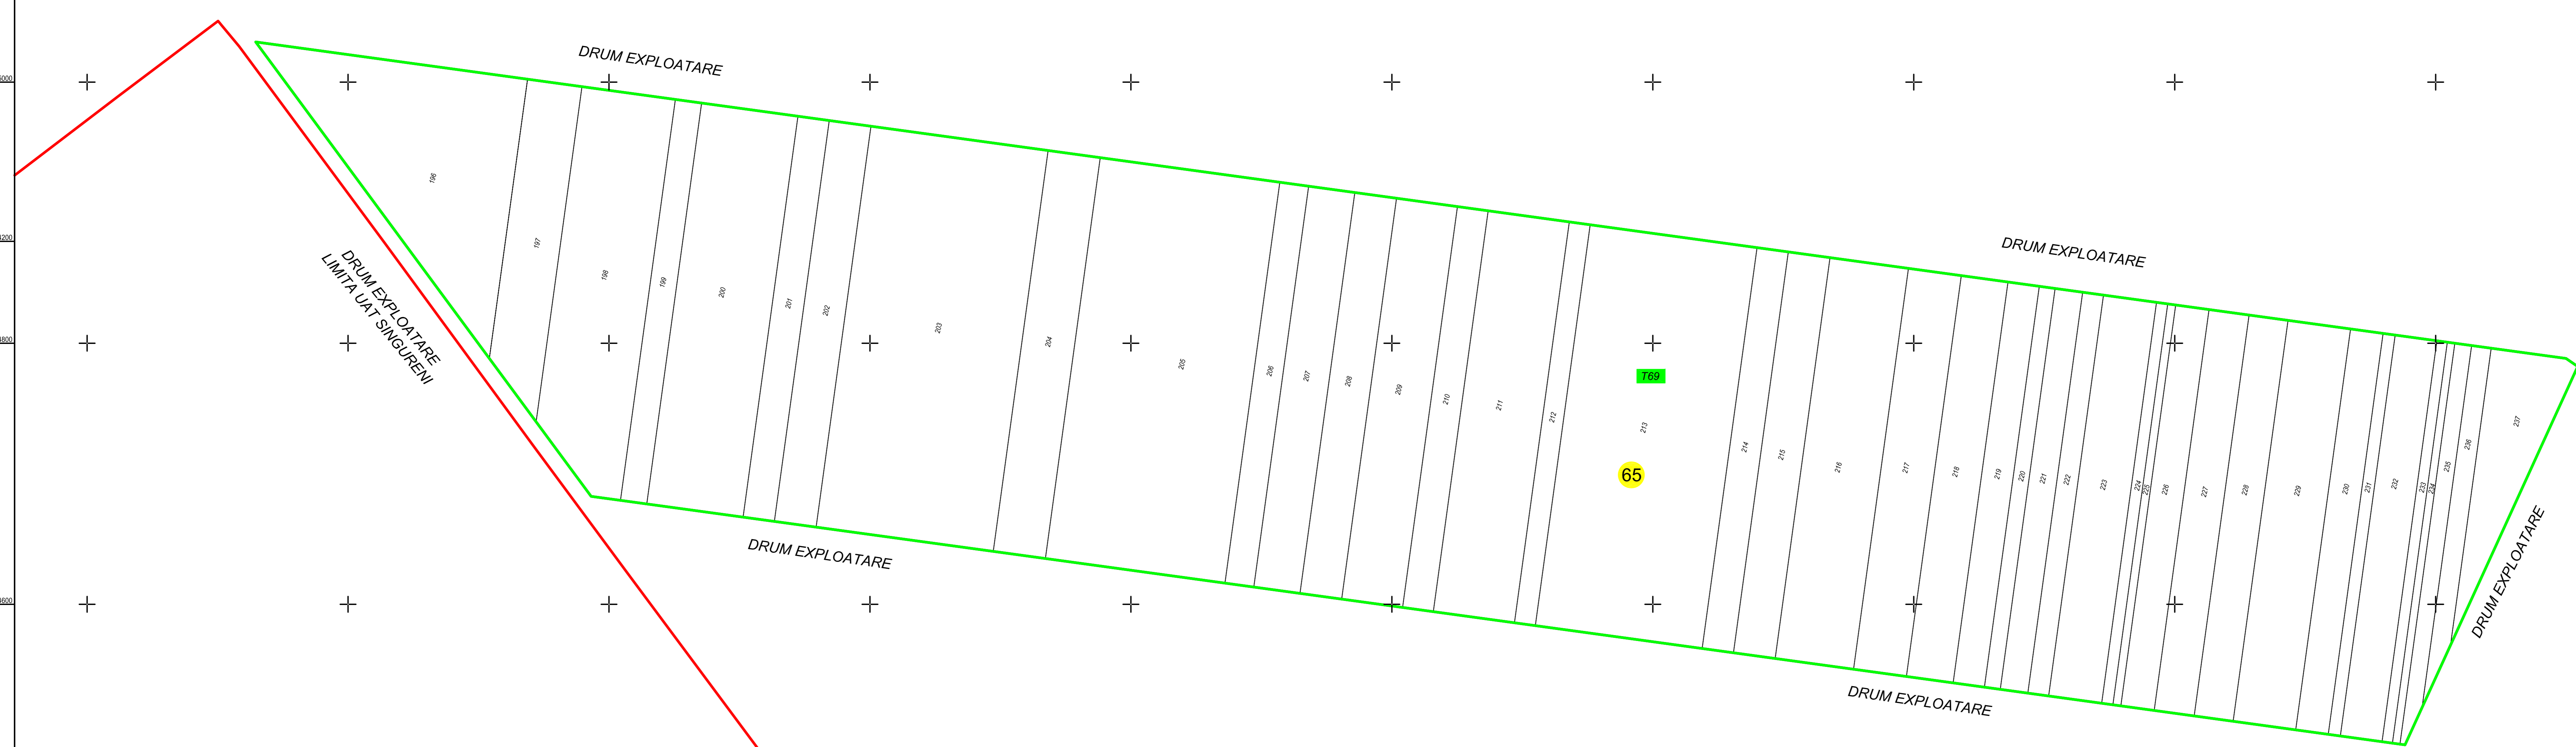

PLAN CADASTRAL
UAT Adunații-Copăceni, Județul Giurgiu
Sector 68
 Scara 1:2000
 Sistem de proiecție STEREO 70
 Plansa 1 / 1

Legenda

68	Numar sector cadastral
769	Numar tarla
Singureni	Teritorii vecine
(Red line)	Limita UAT
(Green line)	Limita sector cadastral
(Pink line)	Limita tarla
(Grey box)	Contur imobil
(Blue line)	Limita ape
213	ID Imobil

DOCUMENTE TEHNICE ALE CADASTRULUI - SPRE PUBLICARE

Masurat	Vrenicu Valeriu Florin	AGENTIA NATIONALA DE CADASTRU SI PUBLICITATE IMOBILIARA	
Desenat	Vrenicu Valeriu Florin	Scara	1:2000
Verificat	Vrenicu Valeriu Florin	Data	August 2024
S.C. CADEXPERT GRO S.R.L. autorizatie AN.C.F.I. seria RO-B-I-1368		Inregistrarea sistematica a proprietatilor in cadrul P.N.C.C.F.	