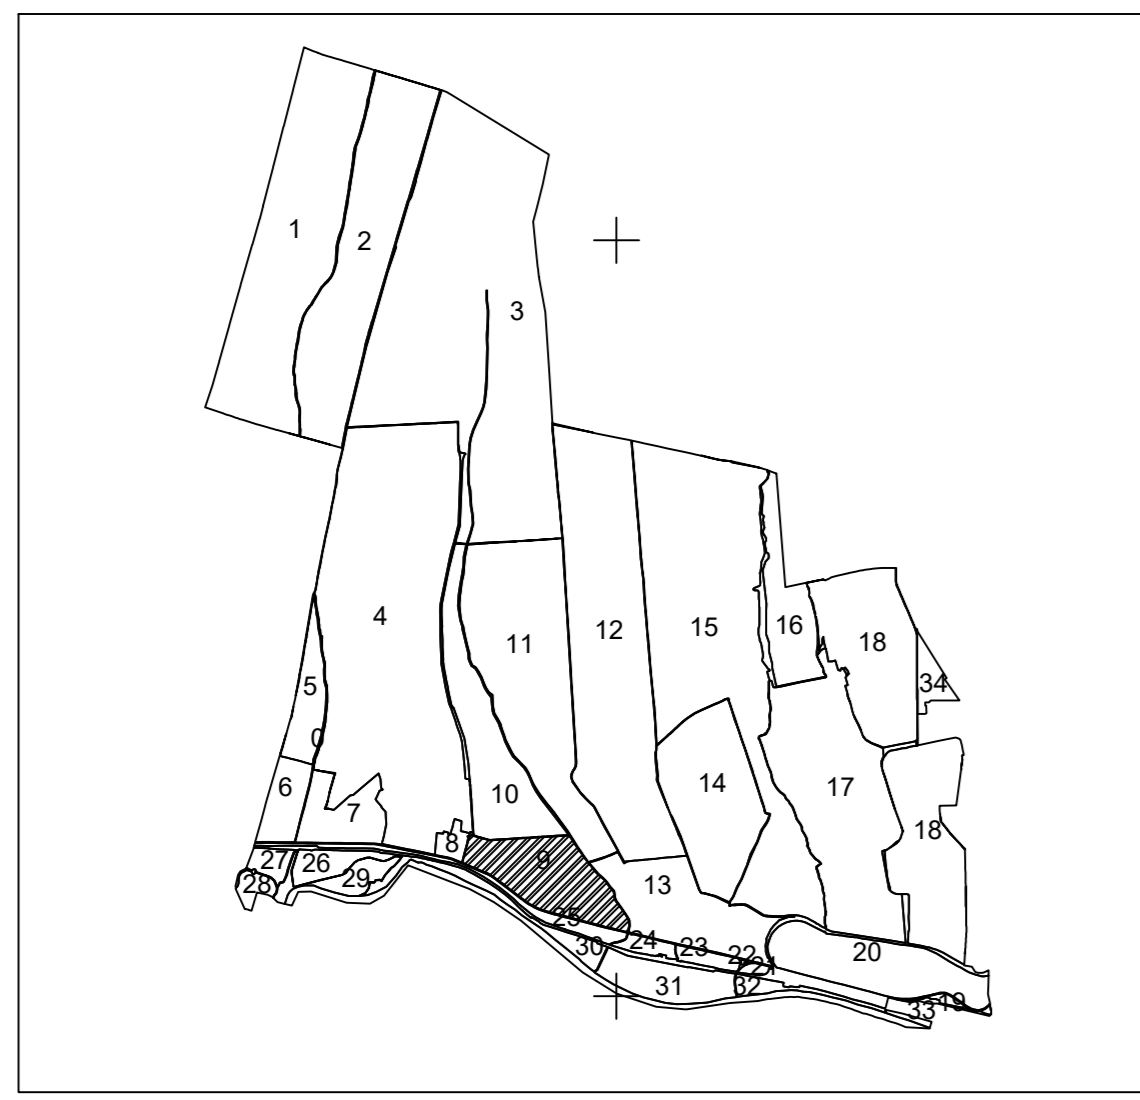

PLAN CADASTRAL
UAT:Şendreni, județul: GALAȚI, Sect. cad. 9, planșa 1
Scara 1:1000
Sistem de proiecție: stereografic 1970
Spre Publicare

- Numar Sector
- Cod constructie C1
- ID imobil 15
- Limita sector
- Limita imobil
- Limita voiniciei
- Limita Județ
- Limita UAT
- Limita intravilan
- Limita țara
- Numar țara 101
- Limita constructie

SCHEMA DE DISPUNERE A SECTOARELOR CADASTRALE