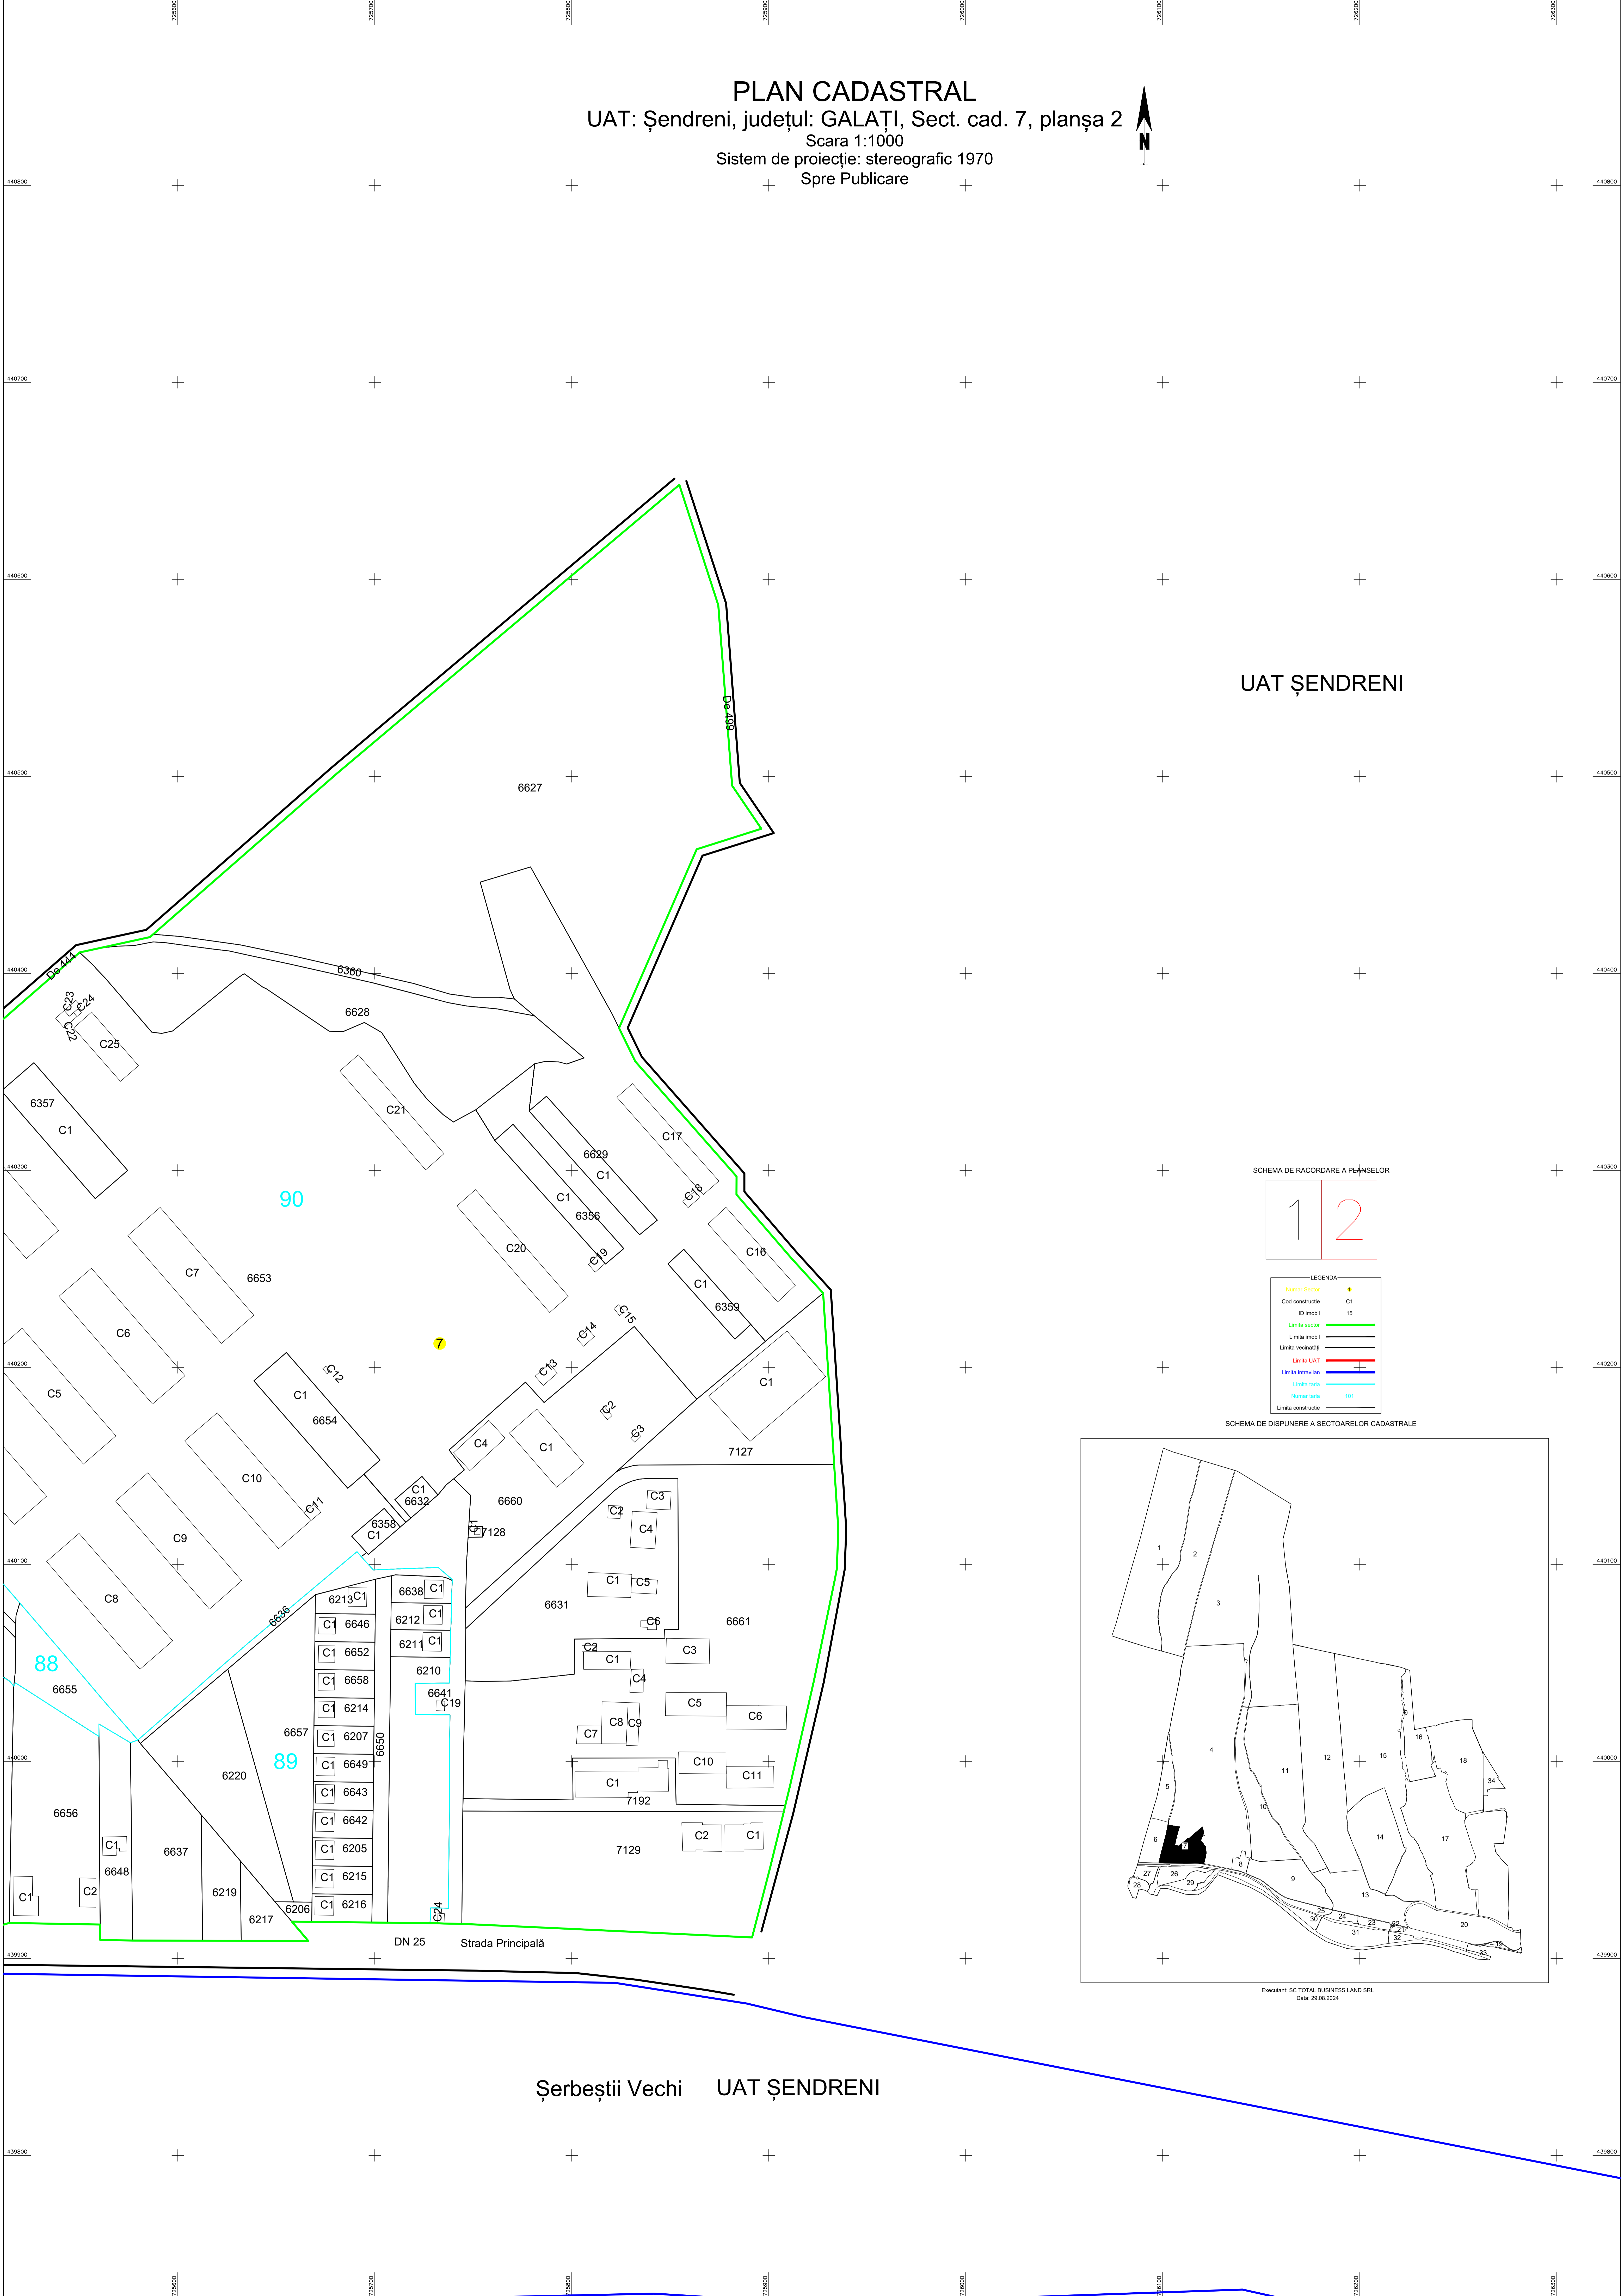

PLAN CADASTRAL
UAT: Șendreni, județul: GALAȚI, Sect. cad. 7, planșa 2
Scara 1:1000
Sistem de proiecție: stereografic 1970
Spre Publicare

UAT ȘENDRENI