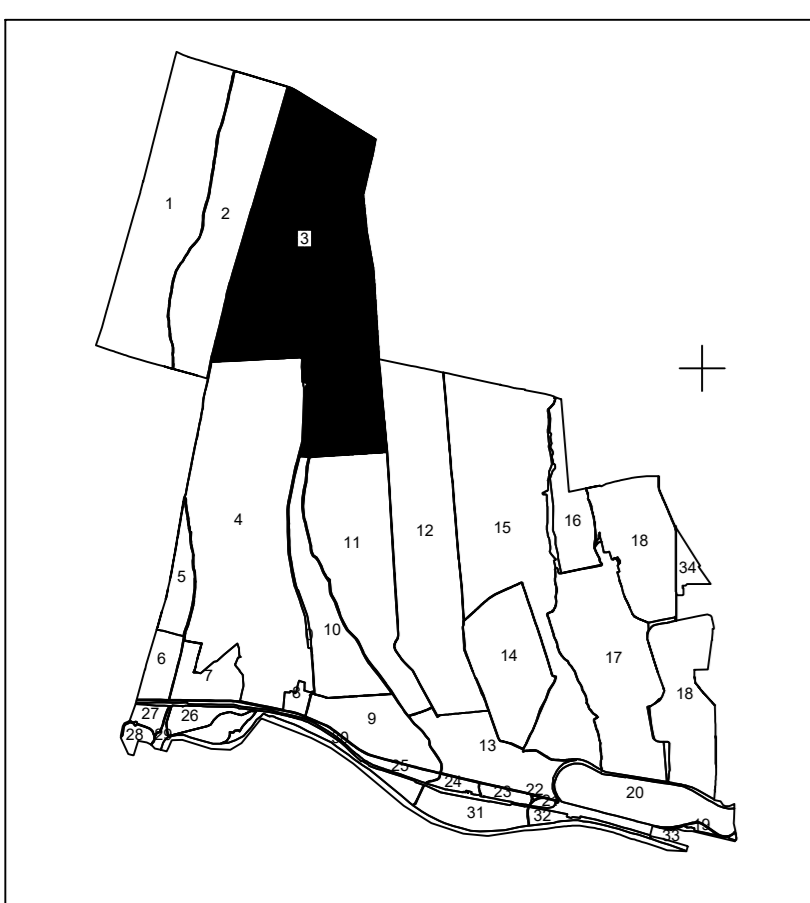

PLAN CADASTRAL
UAT: Șendreni, județul: GALAȚI, Sect. cad. 3, planșa 2
Scara 1:2000
Sistem de proiecție: stereografic 1970
Spre Publicare

UAT ȘENDRENI

UAT SMÂRDAN

LEGENDA

Numar Sector	15
ID inobil	15
Limita sector	—
Limita inobil	—
Limita vecinatat	—
Limita UAT	—
Limita taru	T101
Limita constructie	—

SCHEMA DE DISPUNERE A SECTORILOR CADASTRALE