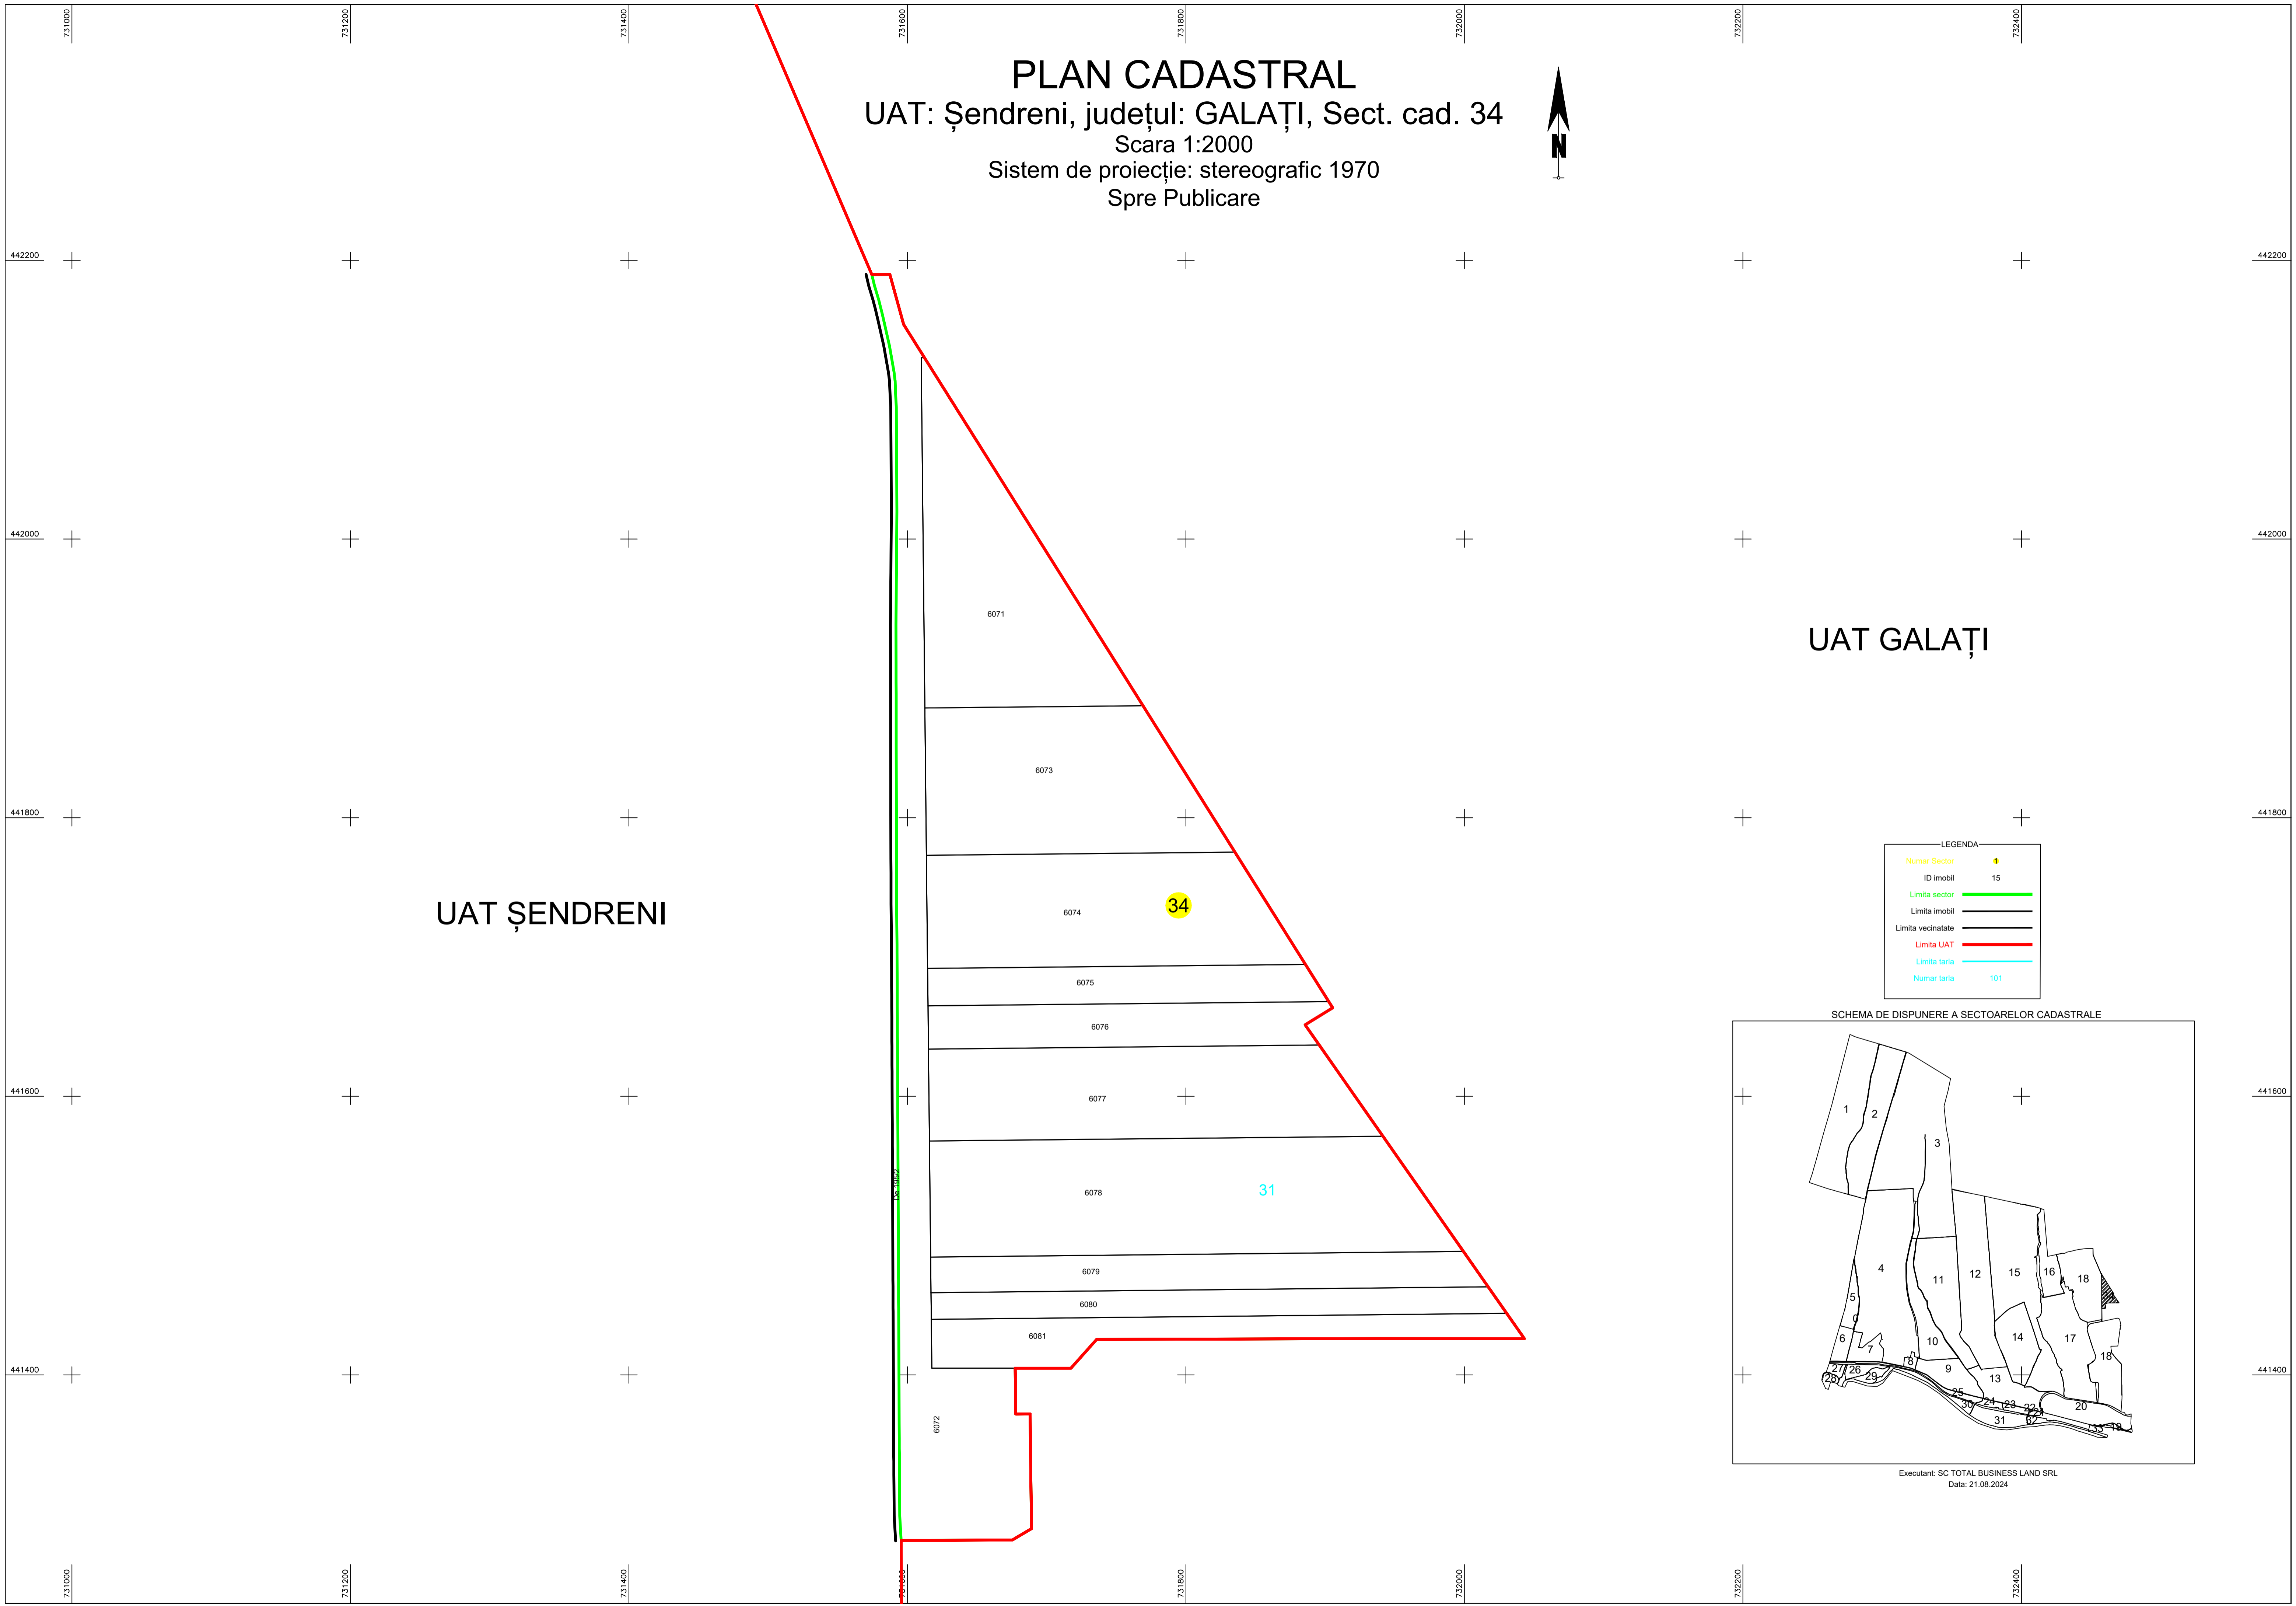

PLAN CADASTRAL
UAT: Șendreni, județul: GALAȚI, Sect. cad. 34
Scara 1:2000
Sistem de proiecție: stereografic 1970
Spre Publicare

UAT ȘENDRENI

UAT GALAȚI

LEGENDA

Numar Sector	15
ID Imobil	15
Limita sector	—
Limita imobil	—
Limita vecinatate	—
Limita UAT	—
Limita tarla	—
Numar tarla	101

SCHEMA DE DISPUNERE A SECTOARELOR CADASTRALE

Executant: SC TOTAL BUSINESS LAND SRL
Data: 21.08.2024