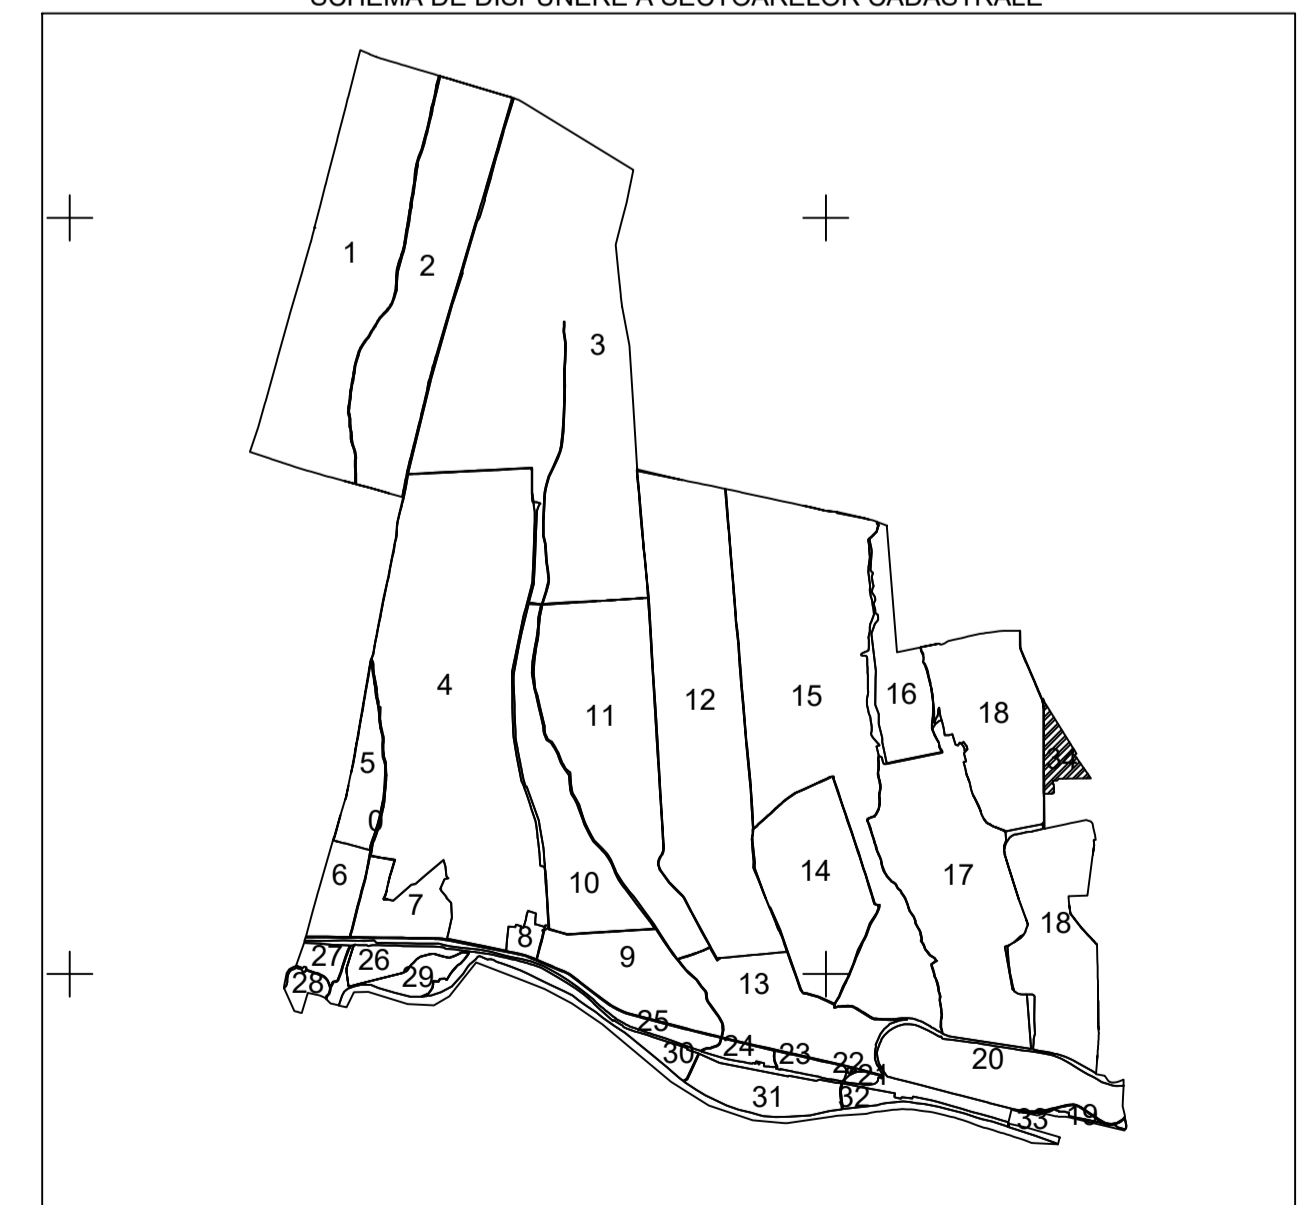

PLAN CADASTRAL
UAT: Șendreni, județul: GALAȚI, Sect. cad. 34
Scara 1:2000
Sistem de proiecție: stereografic 1970
Spre Publicare

UAT ȘENDRENI

UAT GALAȚI

LEGENDA

Numar Sector	15
ID Imobil	15
Limita sector	—
Limita imobil	—
Limita vecinatate	—
Limita UAT	—
Limita tarla	—
Numar tarla	101

SCHEMA DE DISPUNERE A SECTOARELOR CADASTRALE

Executant: SC TOTAL BUSINESS LAND SRL
Data: 21.08.2024