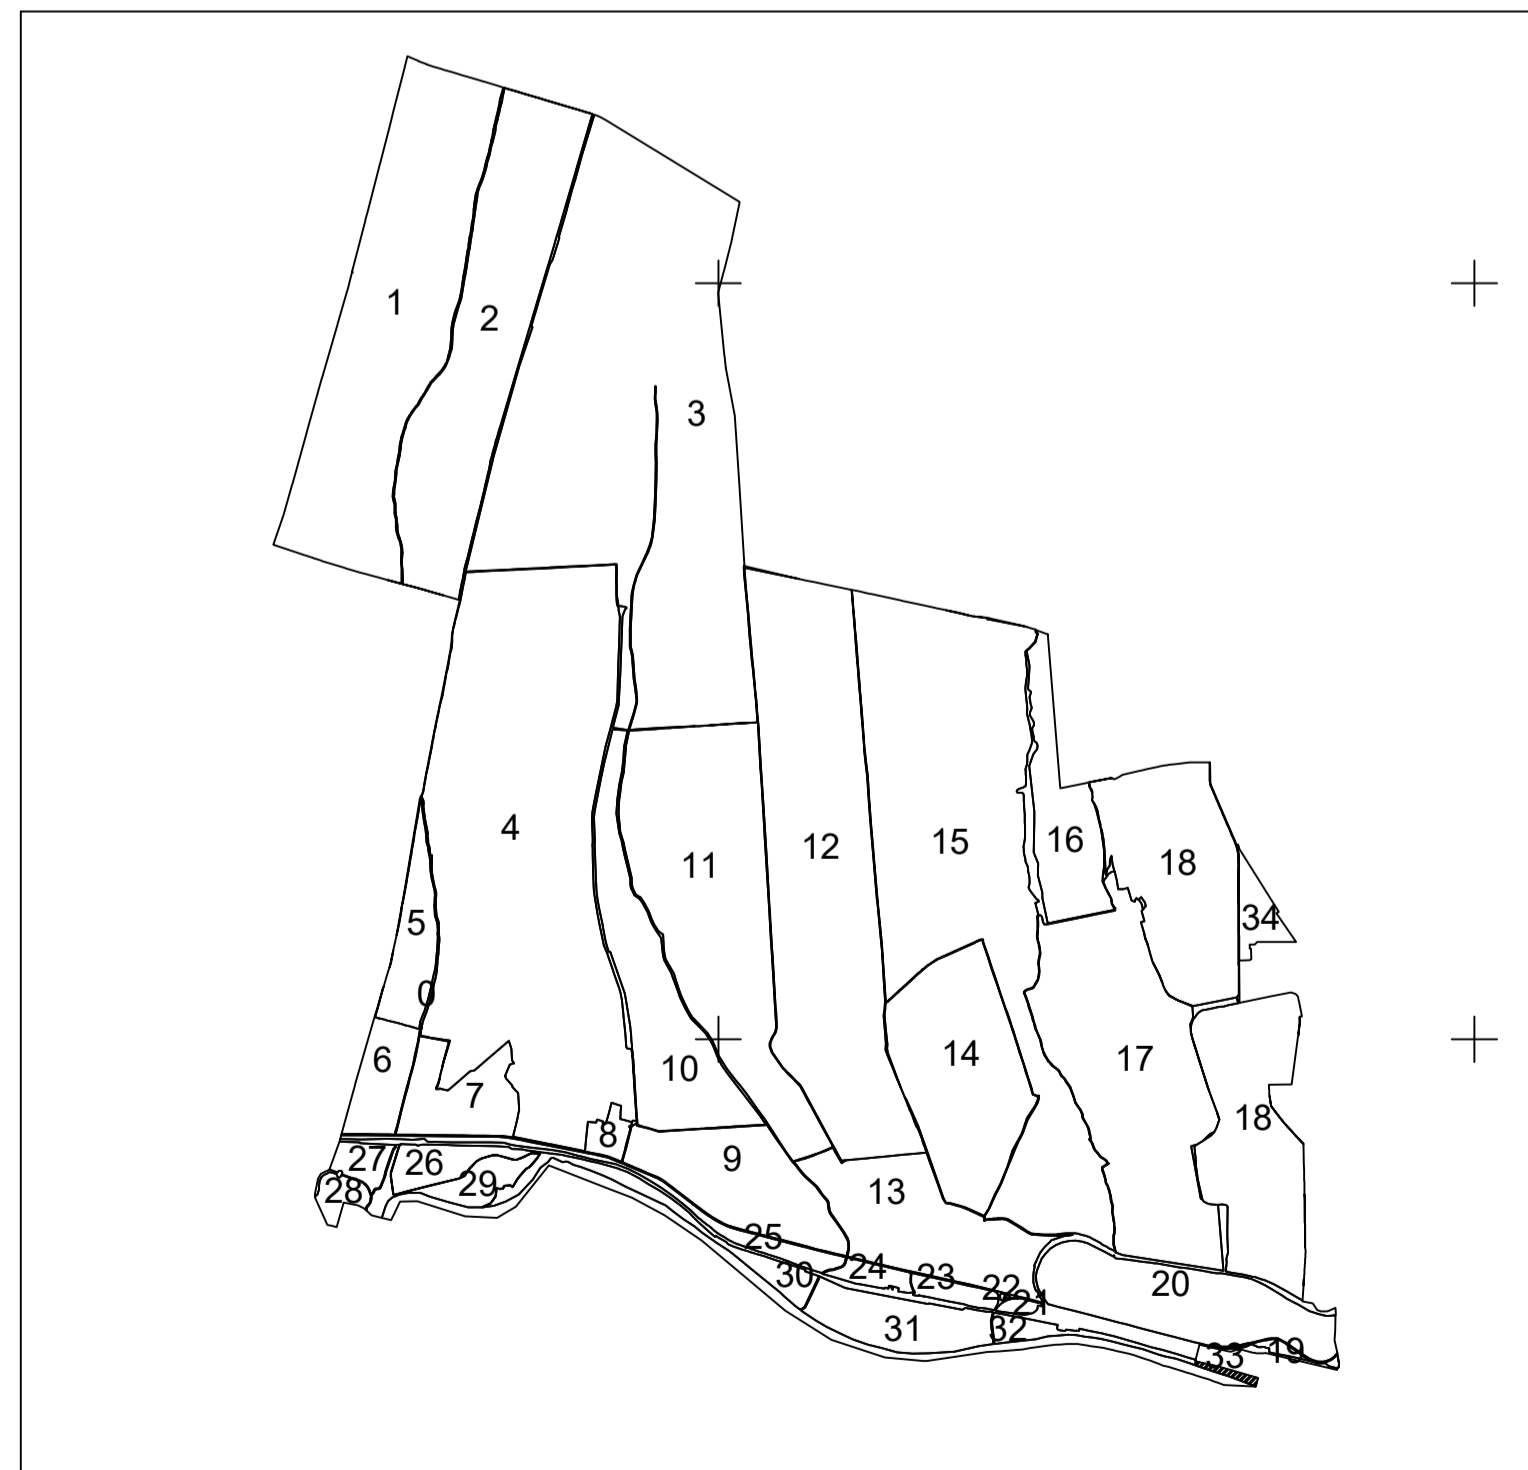

PLAN CADASTRAL
UAT: Șendreni, județul: GALAȚI, Sect. cad. 33
Scara 1:2000
Sistem de proiecție: stereografic 1970
Spre Publicare

UAT ȘENDRENI

UAT GALAȚI

UAT VĂDENI

JUDEȚ BRĂILA

LEGENDA

Numar Sector	15
ID Imobil	15
Limita sectori	—
Limita imobili	—
Limita vecinatate	—
Limita UAT	—
Limita Judej	—
Limita tarla	—
Numar tarla	101

SCHEMA DE DISPUNERE A SECTOARELOR CADASTRALE

Executant: SC TOTAL BUSINESS LAND SRL
Data: 21.06.2024