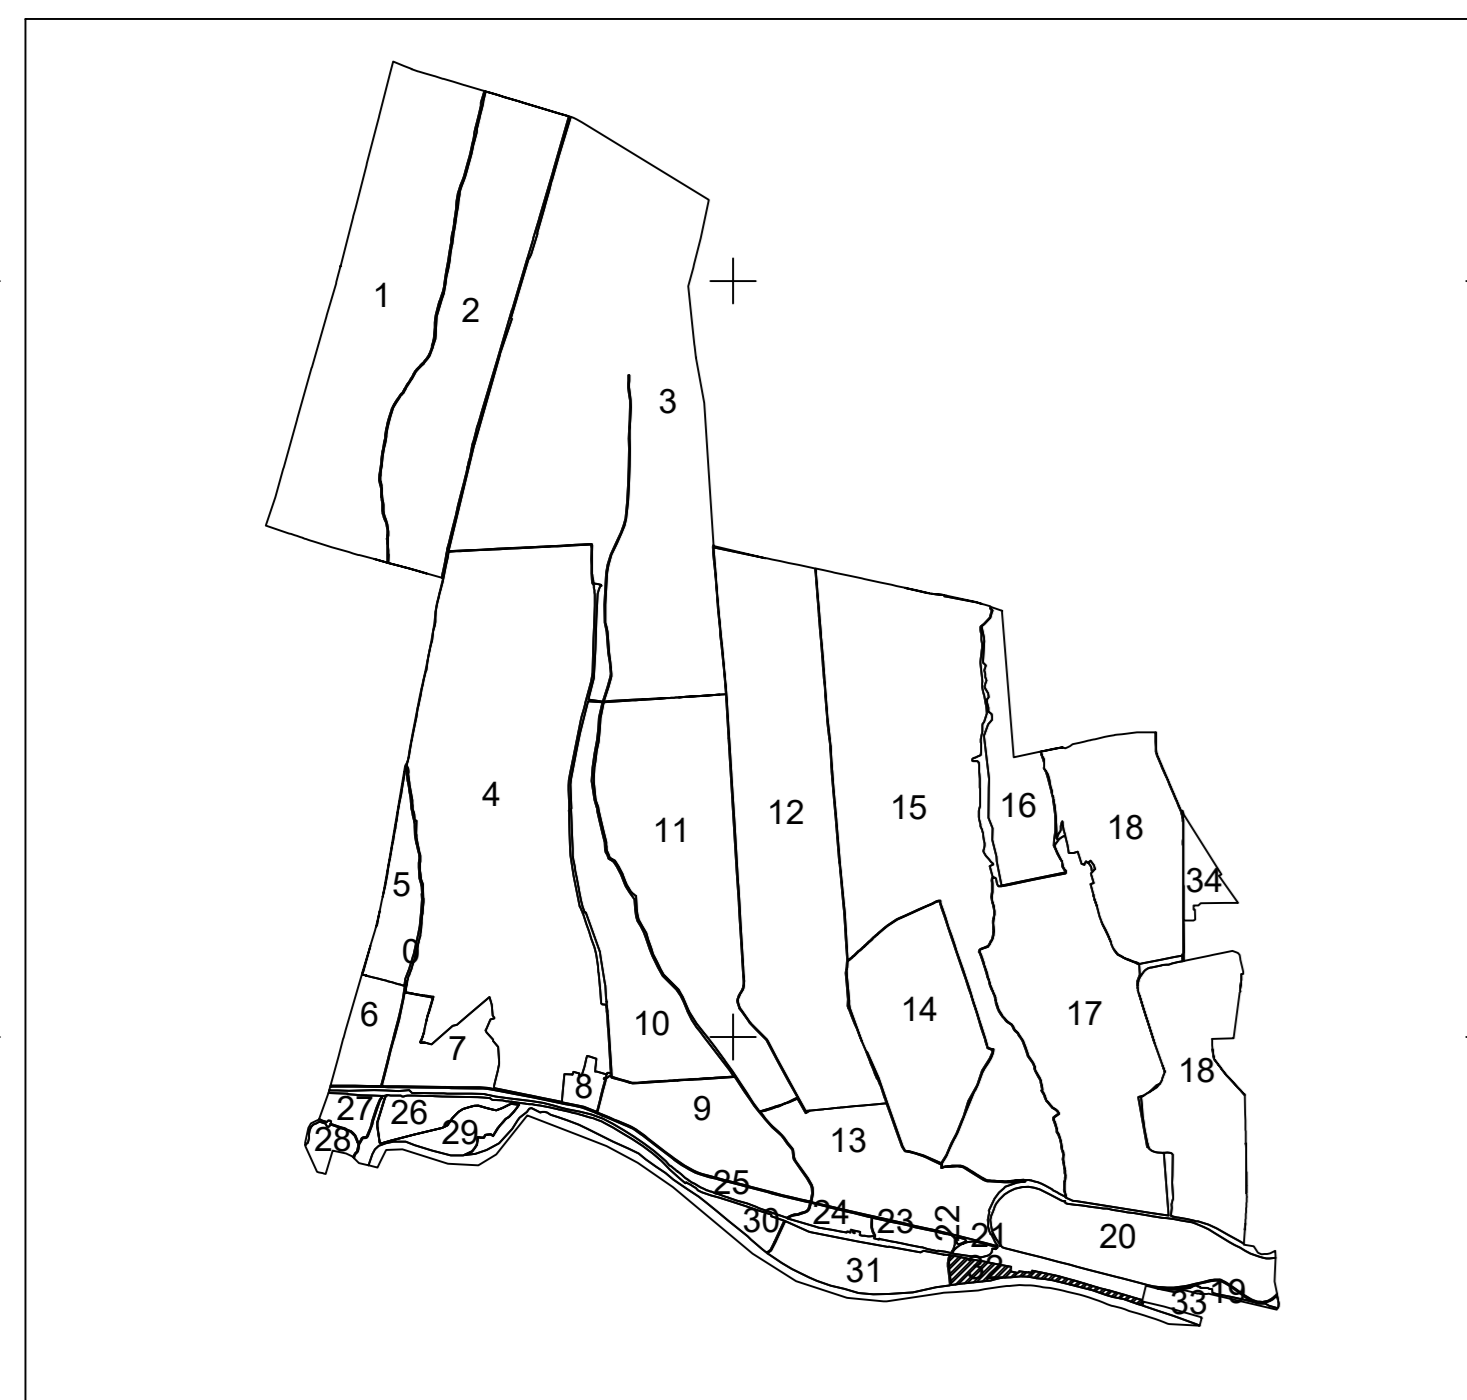

PLAN CADASTRAL
UAT: Șendreni, județul: GALAȚI, Sect. cad. 32, planșa 2
Scara 1:1000
Sistem de proiecție: stereografic 1970
Spre Publicare

Șendreni

UAT ȘENDRENI

Movileni

CFR 674

7063

C1
7064

32

Râul Siret

130

Cn 682

UAT GALAȚI

UAT VĂDENI

JUDEȚ BRĂILA

SCHEMA DE DISPUNERE A SECTOARELOR CADASTRALE

LEGENDA	
Numar Sector	32
Cod constructie	C1
ID imobil	15
Limita sector	—
Limita imobil	—
Limita vecinatate	—
Limita UAT	—
Limita Județ	—
Limita intravilan	—
Limita țarie	—
Recuză țarie	101
Limita construite	—