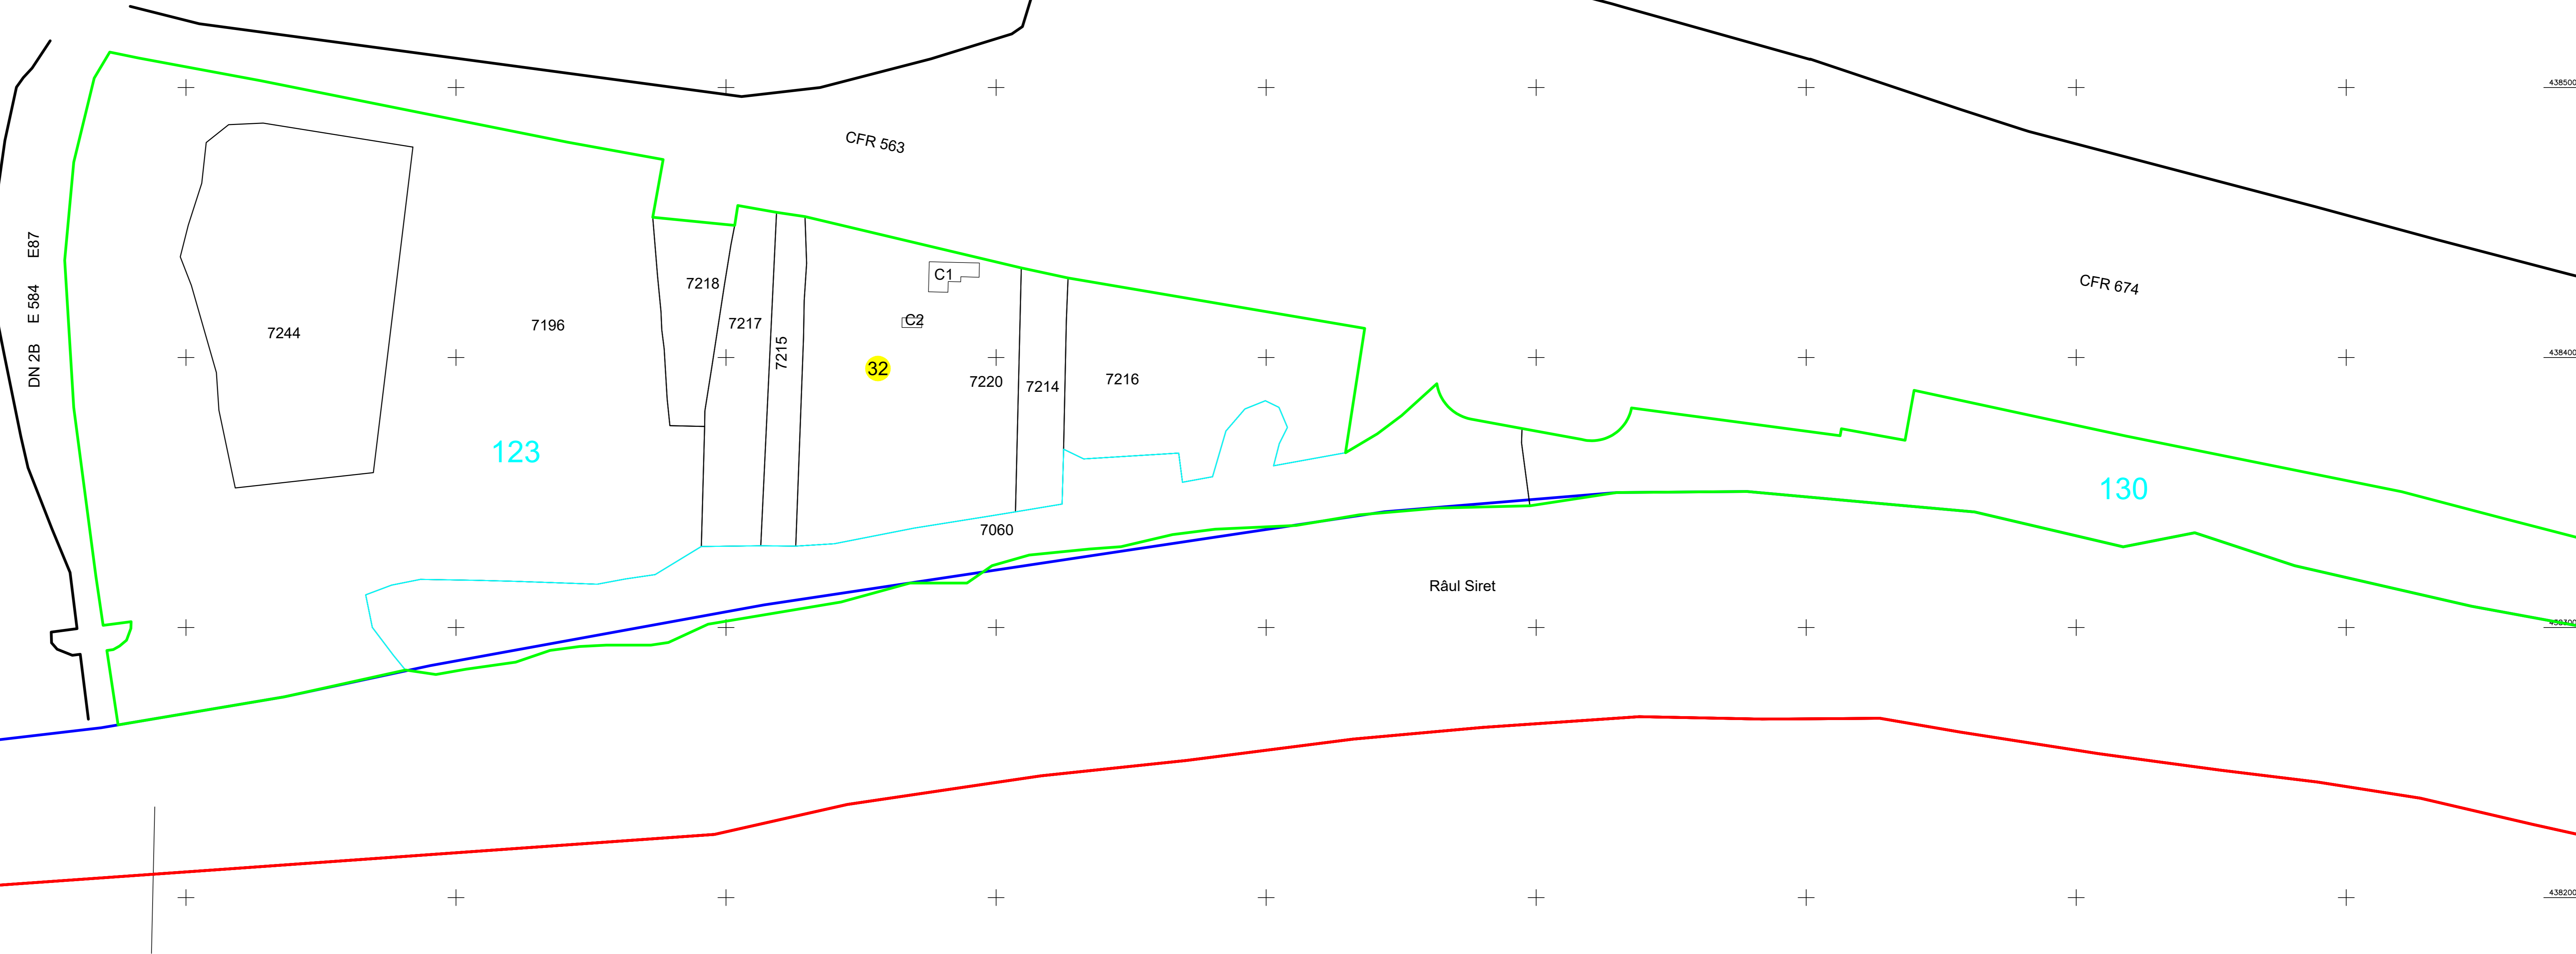

PLAN CADASTRAL
UAT: Șendreni, județul: GALAȚI, Sect. cad. 32, planșa 1
Scara 1:1000
Sistem de proiecție: stereografic 1970
Spre Publicare

UAT ȘENDRENI

Șendreni