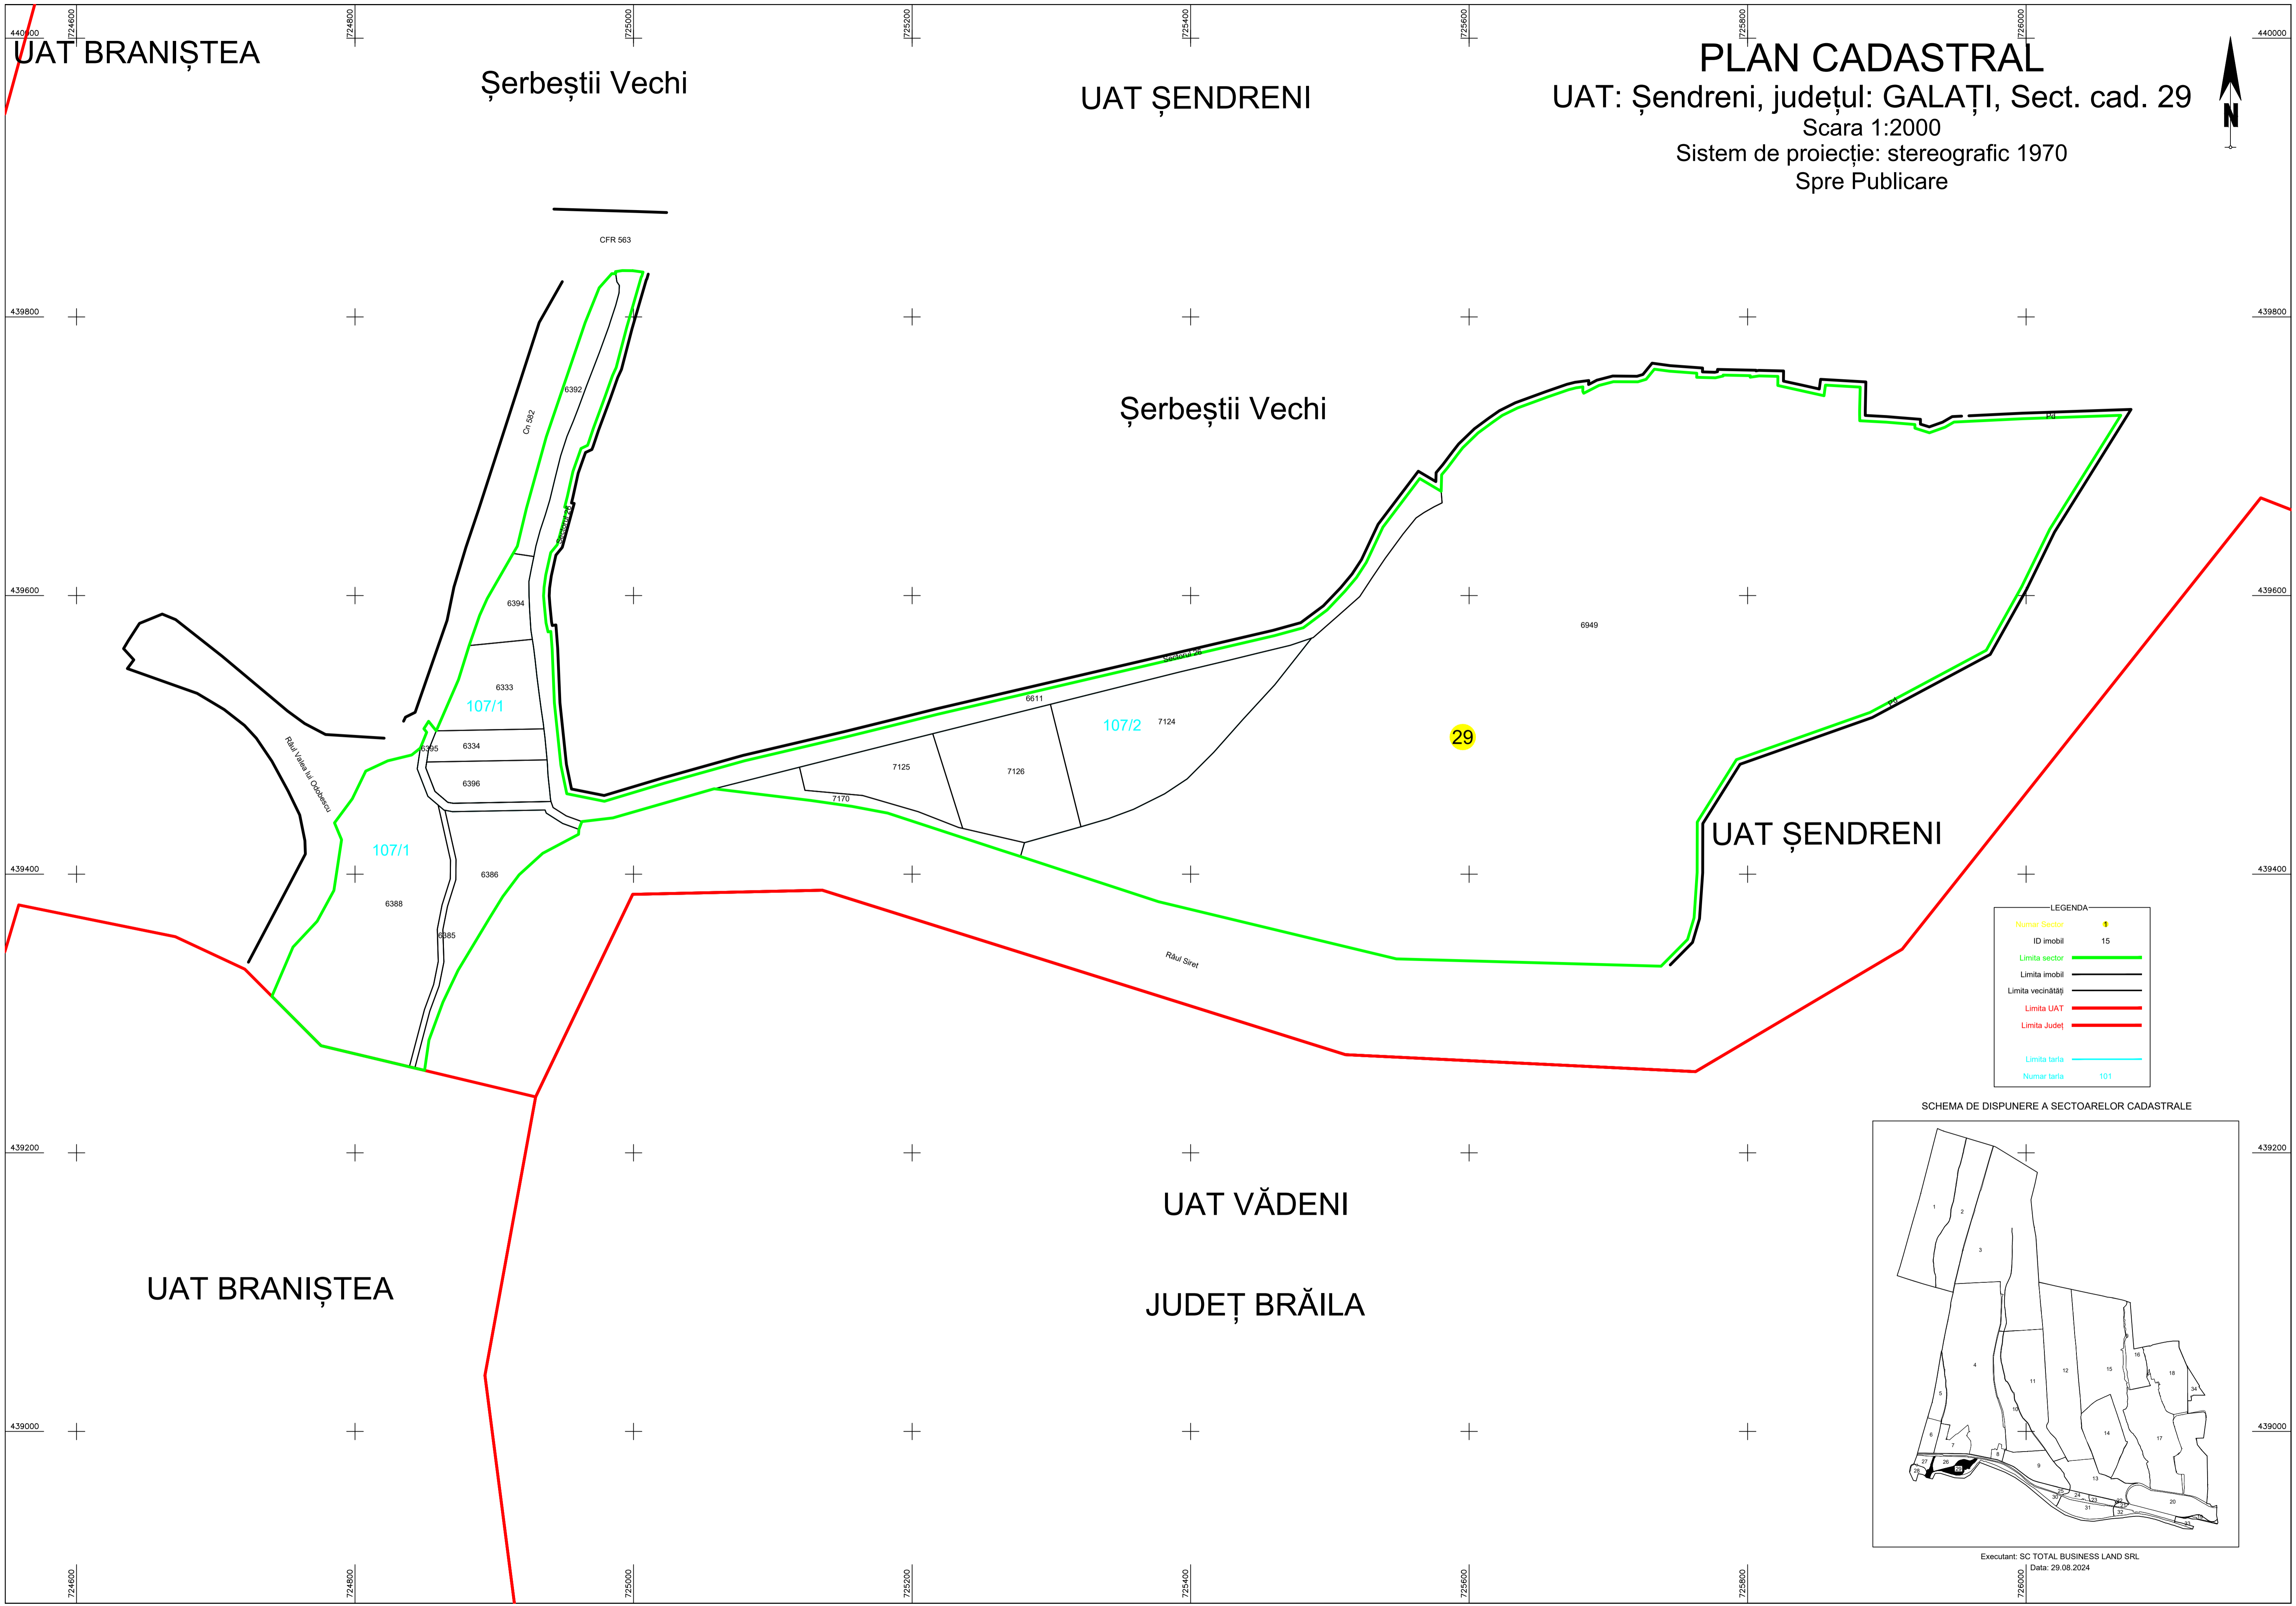

UAT BRANIȘTEA

Șerbeștii Vechi

UAT ȘENDRENI

PLAN CADASTRAL
UAT: Șendreni, județul: GALAȚI, Sect. cad. 29
Scara 1:2000
Sistem de proiecție: stereografic 1970
Spre Publicare

LEGENDA

Numar Sector	15
ID imobil	15
Limita sector	
Limita imobil	
Limita vecinătăți	
Limita UAT	
Limita Județ	
Limita tarla	
Numar tarla	101

SCHEMA DE DISPUNERE A SECTOARELOR CADASTRALE

Executant: SC TOTAL BUSINESS LAND SRL
Data: 29.08.2024

UAT BRANIȘTEA

UAT VĂDENI

JUDEȚ BRĂILA