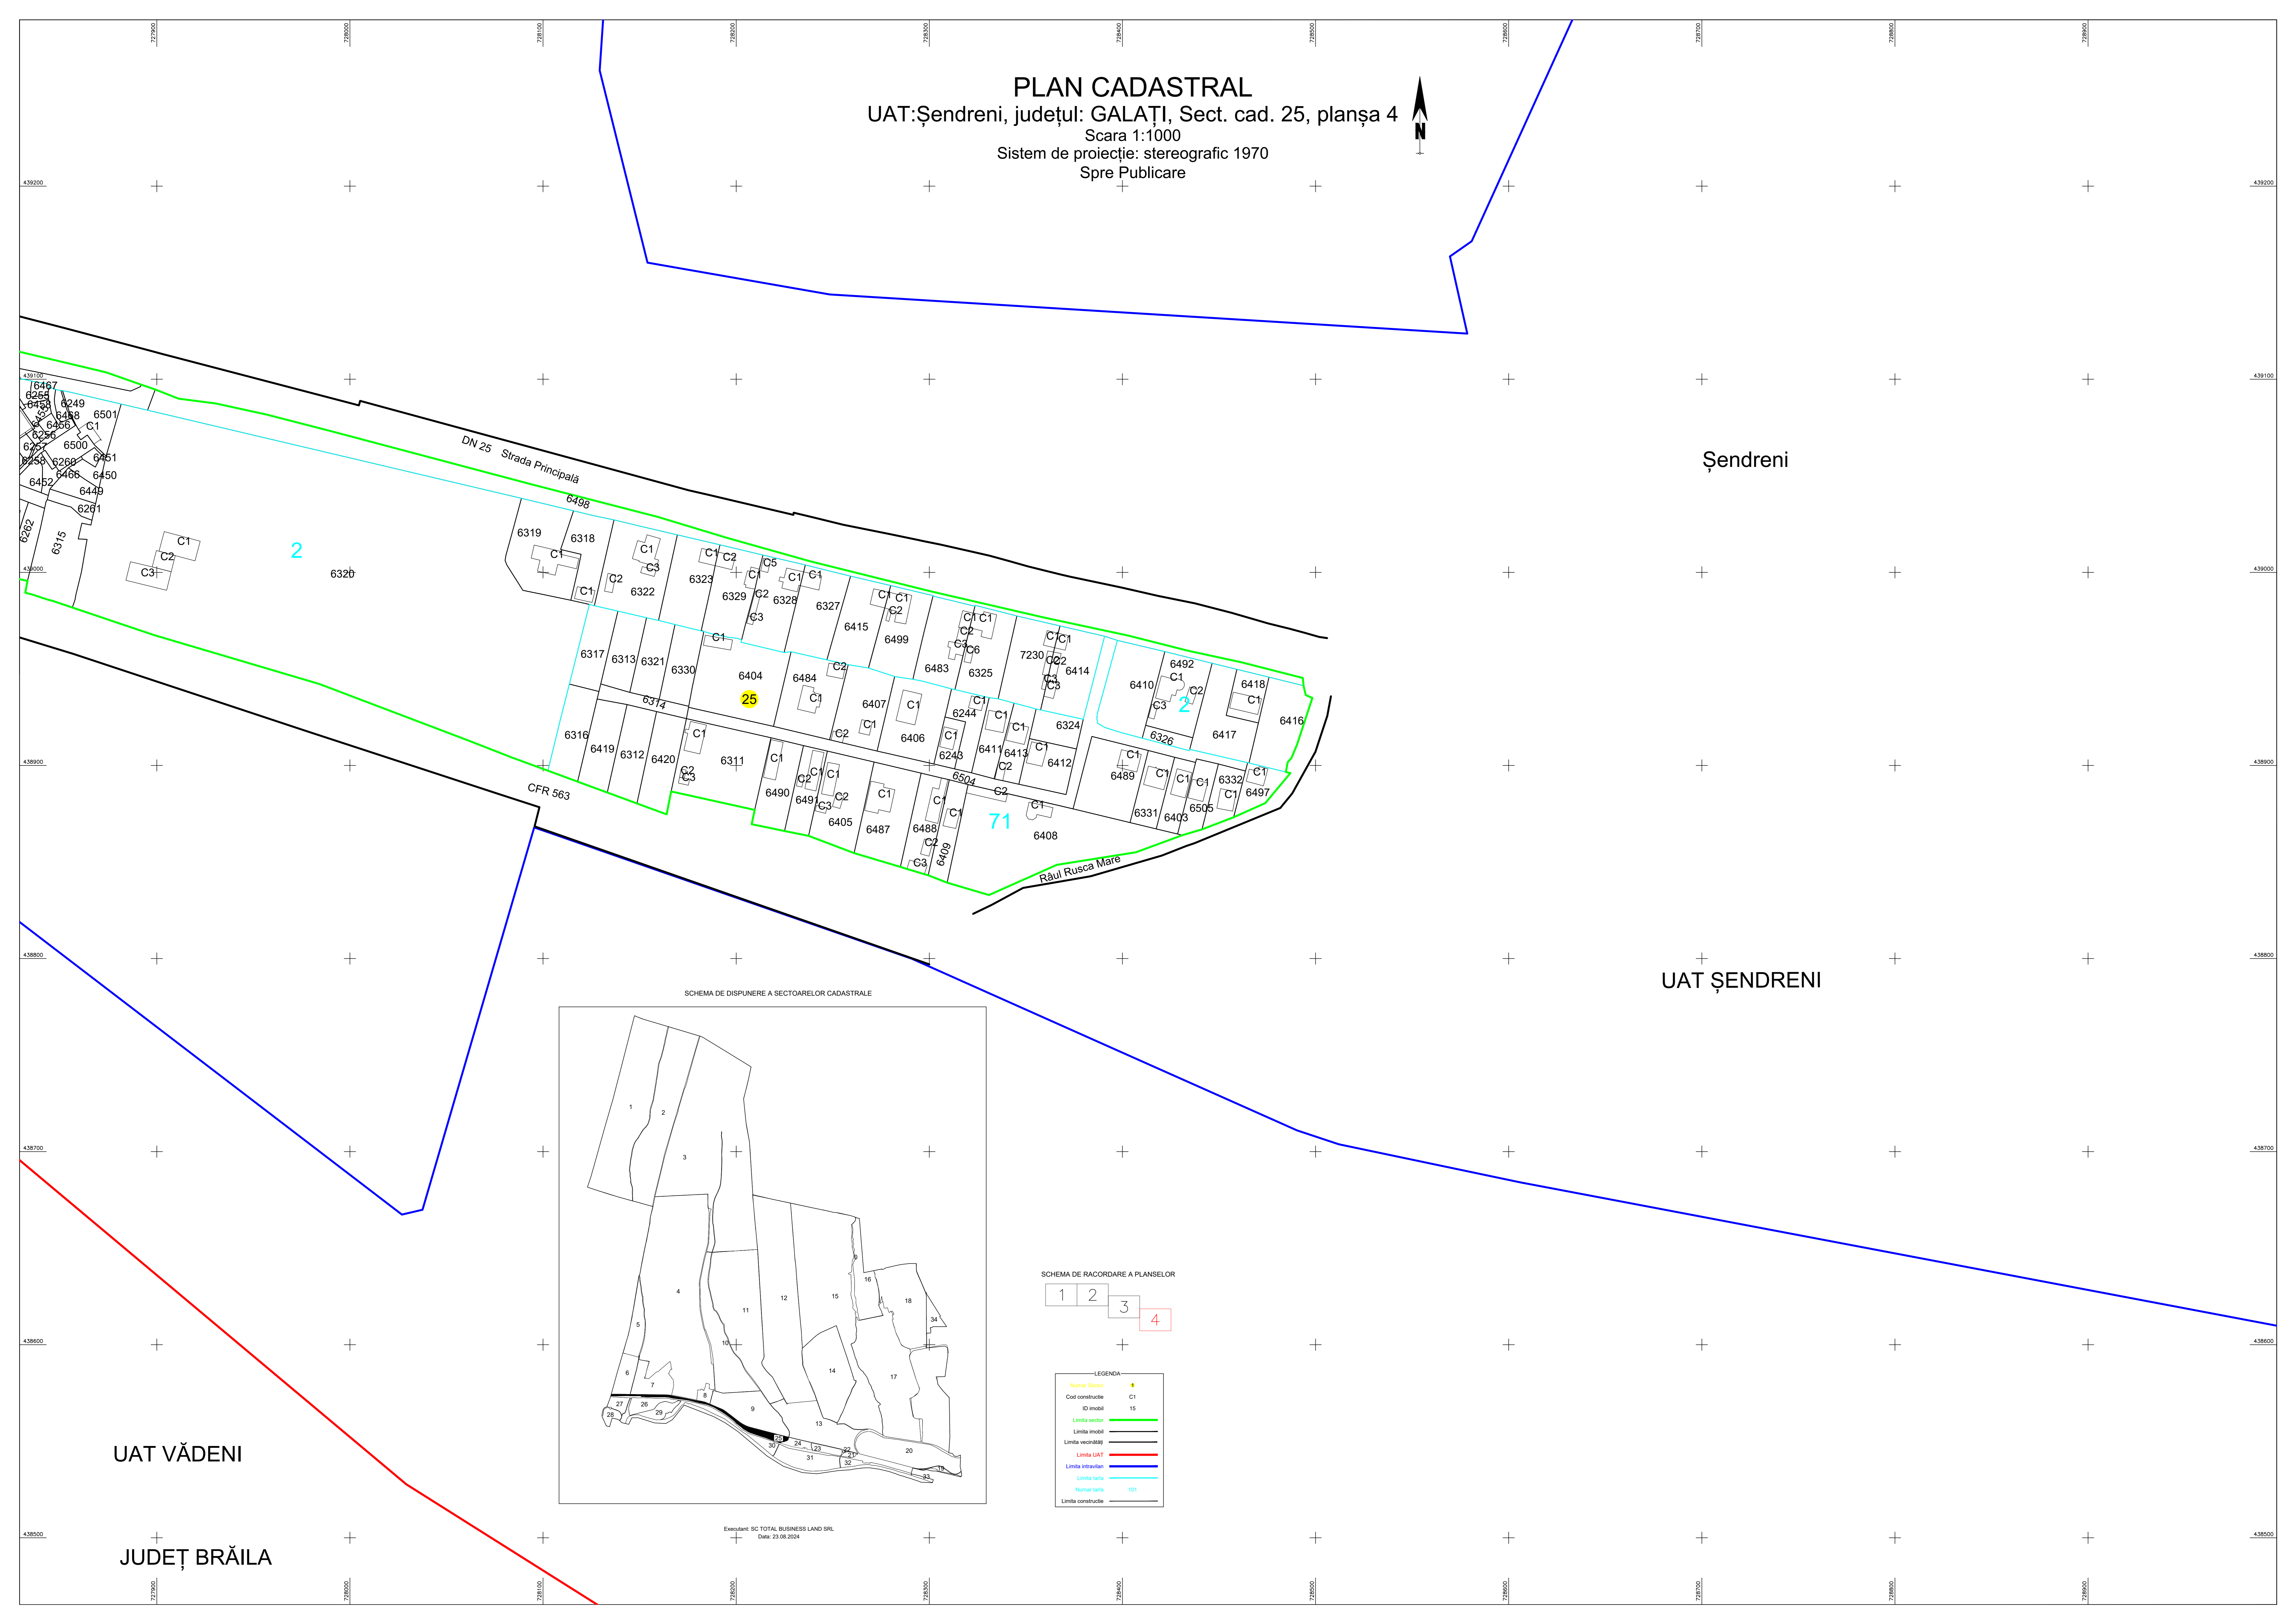

PLAN CADASTRAL
 UAT:Şendreni, județul: GALAȚI, Sect. cad. 25, planșa 4
 Scara 1:1000
 Sistem de proiecție: stereografic 1970
 Spre Publicare

Şendreni

UAT ŞENDRENI

UAT VĂDENI

JUDEȚ BRĂILA

SCHEMA DE DISPUNERE A SECTOARELOR CADASTRALE

SCHEMA DE RACORDARE A PLANSELOR

LEGENDA

Numar sector	●
Cod constructie	C1
ID imobil	15
Limita sector	—
Limita imobil	—
Limita veonataj	—
Limita UAT	—
Limita intravilan	—
Limita batis	—
Numar batis	051
Limita constructie	—