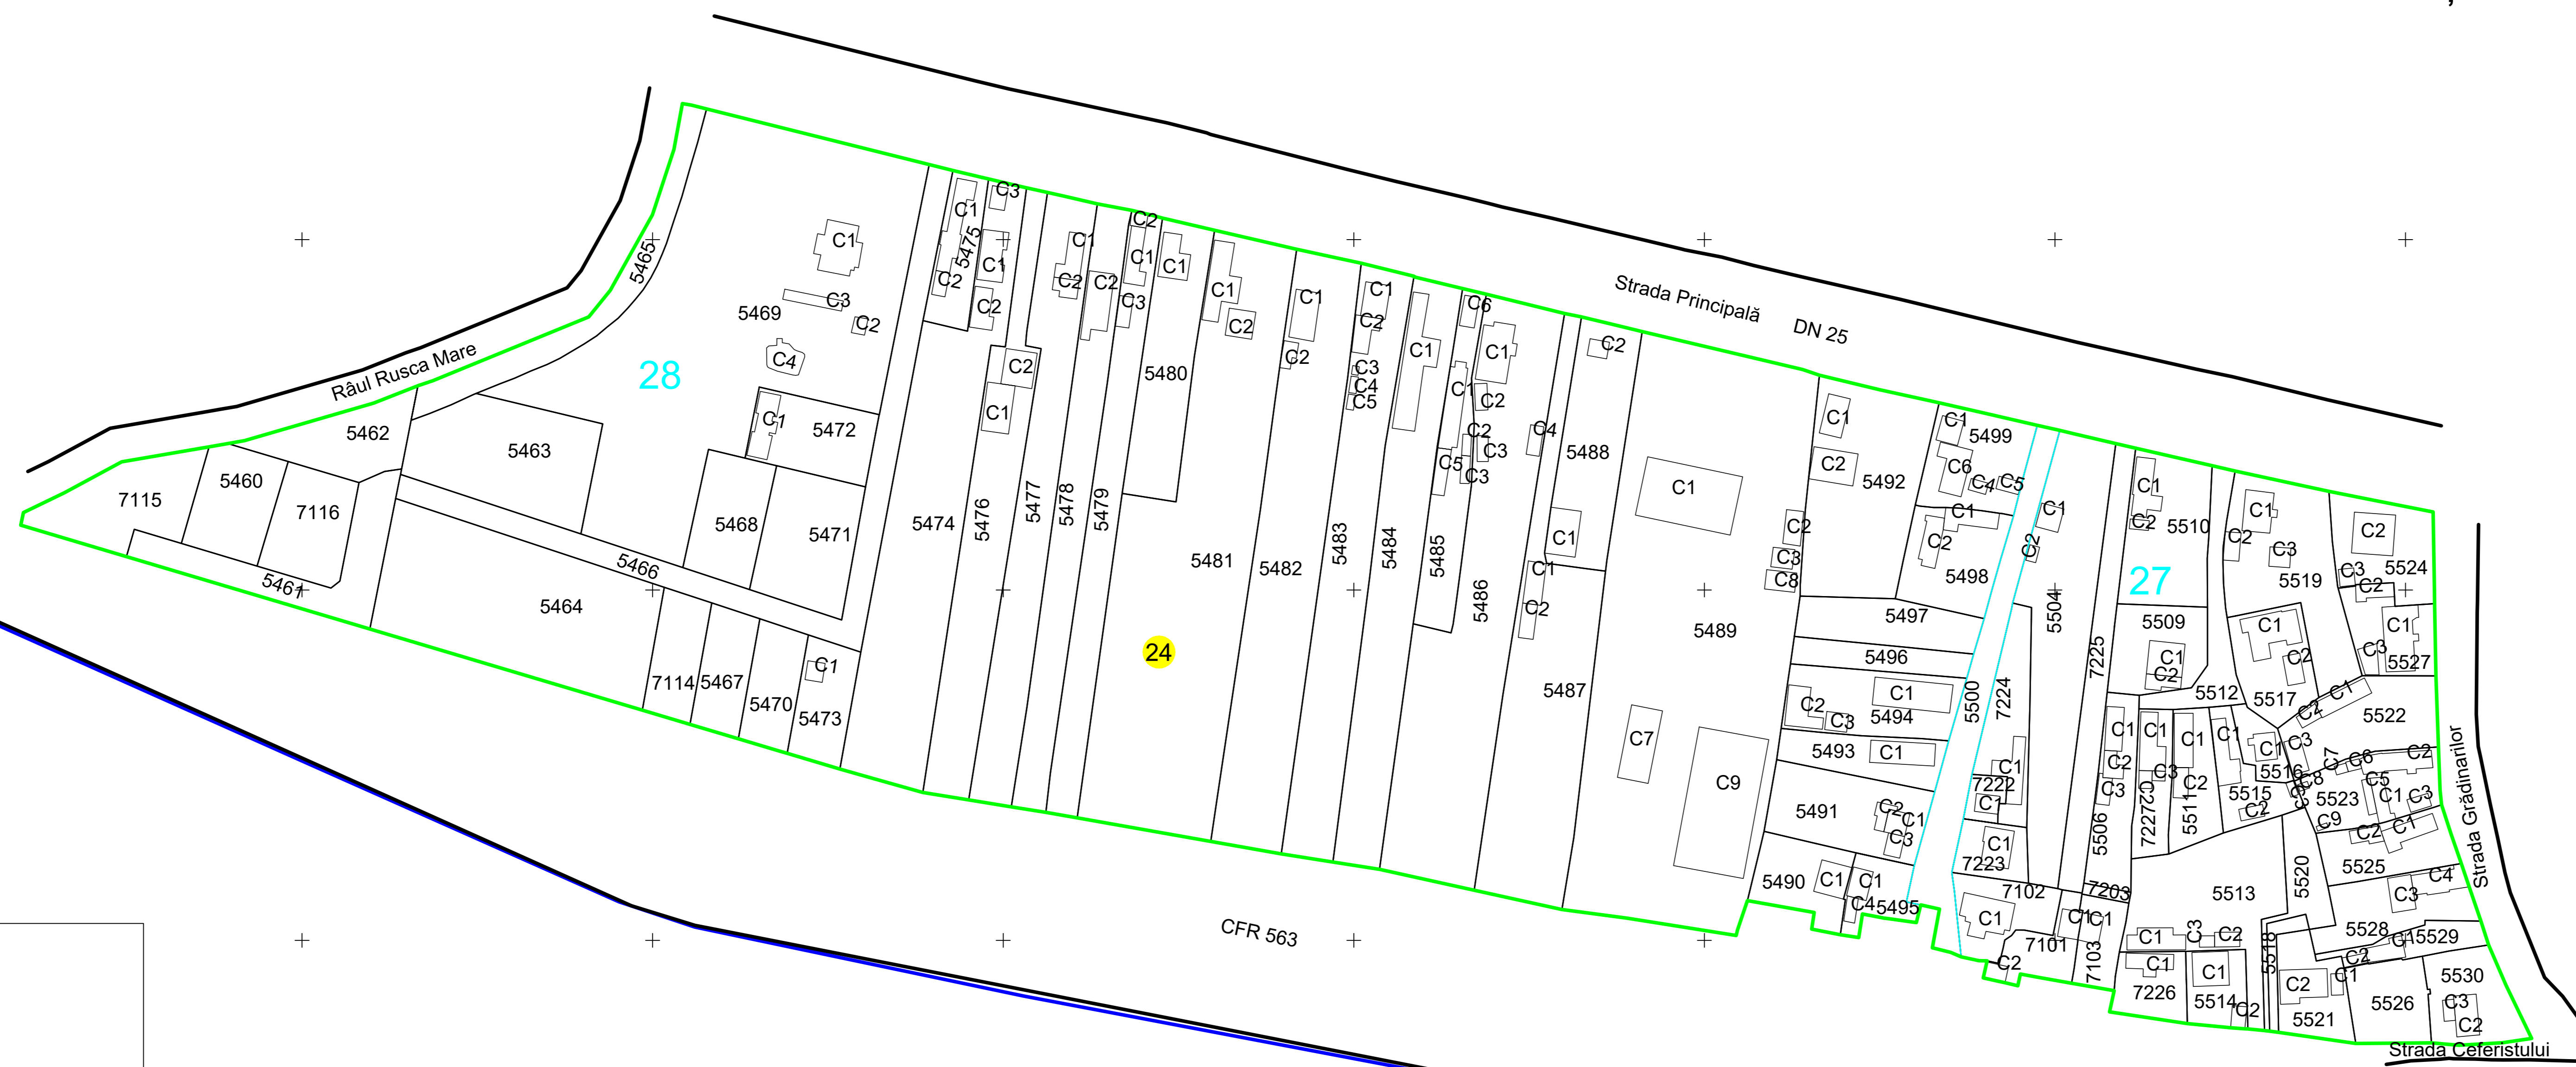

**PLAN CADASTRAL**  
UAT: Șendreni, județul: GALAȚI, Sect. cad. 24  
Scara 1:1000  
Sistem de proiecție: stereografic 1970  
Spre Publicare

UAT ȘENDRENI

Șendreni

LEGENDA

|                    |     |
|--------------------|-----|
| Număr Sector       | +   |
| Cod construcție    | C1  |
| ID Imobil          | 15  |
| Limita sector      | —   |
| Limita imobil      | —   |
| Limita vecinătate  | —   |
| Limita UAT         | —   |
| Limita intravilan  | —   |
| Limita sat         | —   |
| Număr sat          | 107 |
| Limita construcție | —   |

SCHEMA DE DISPUNERE A SECTORILOR CADASTRALE