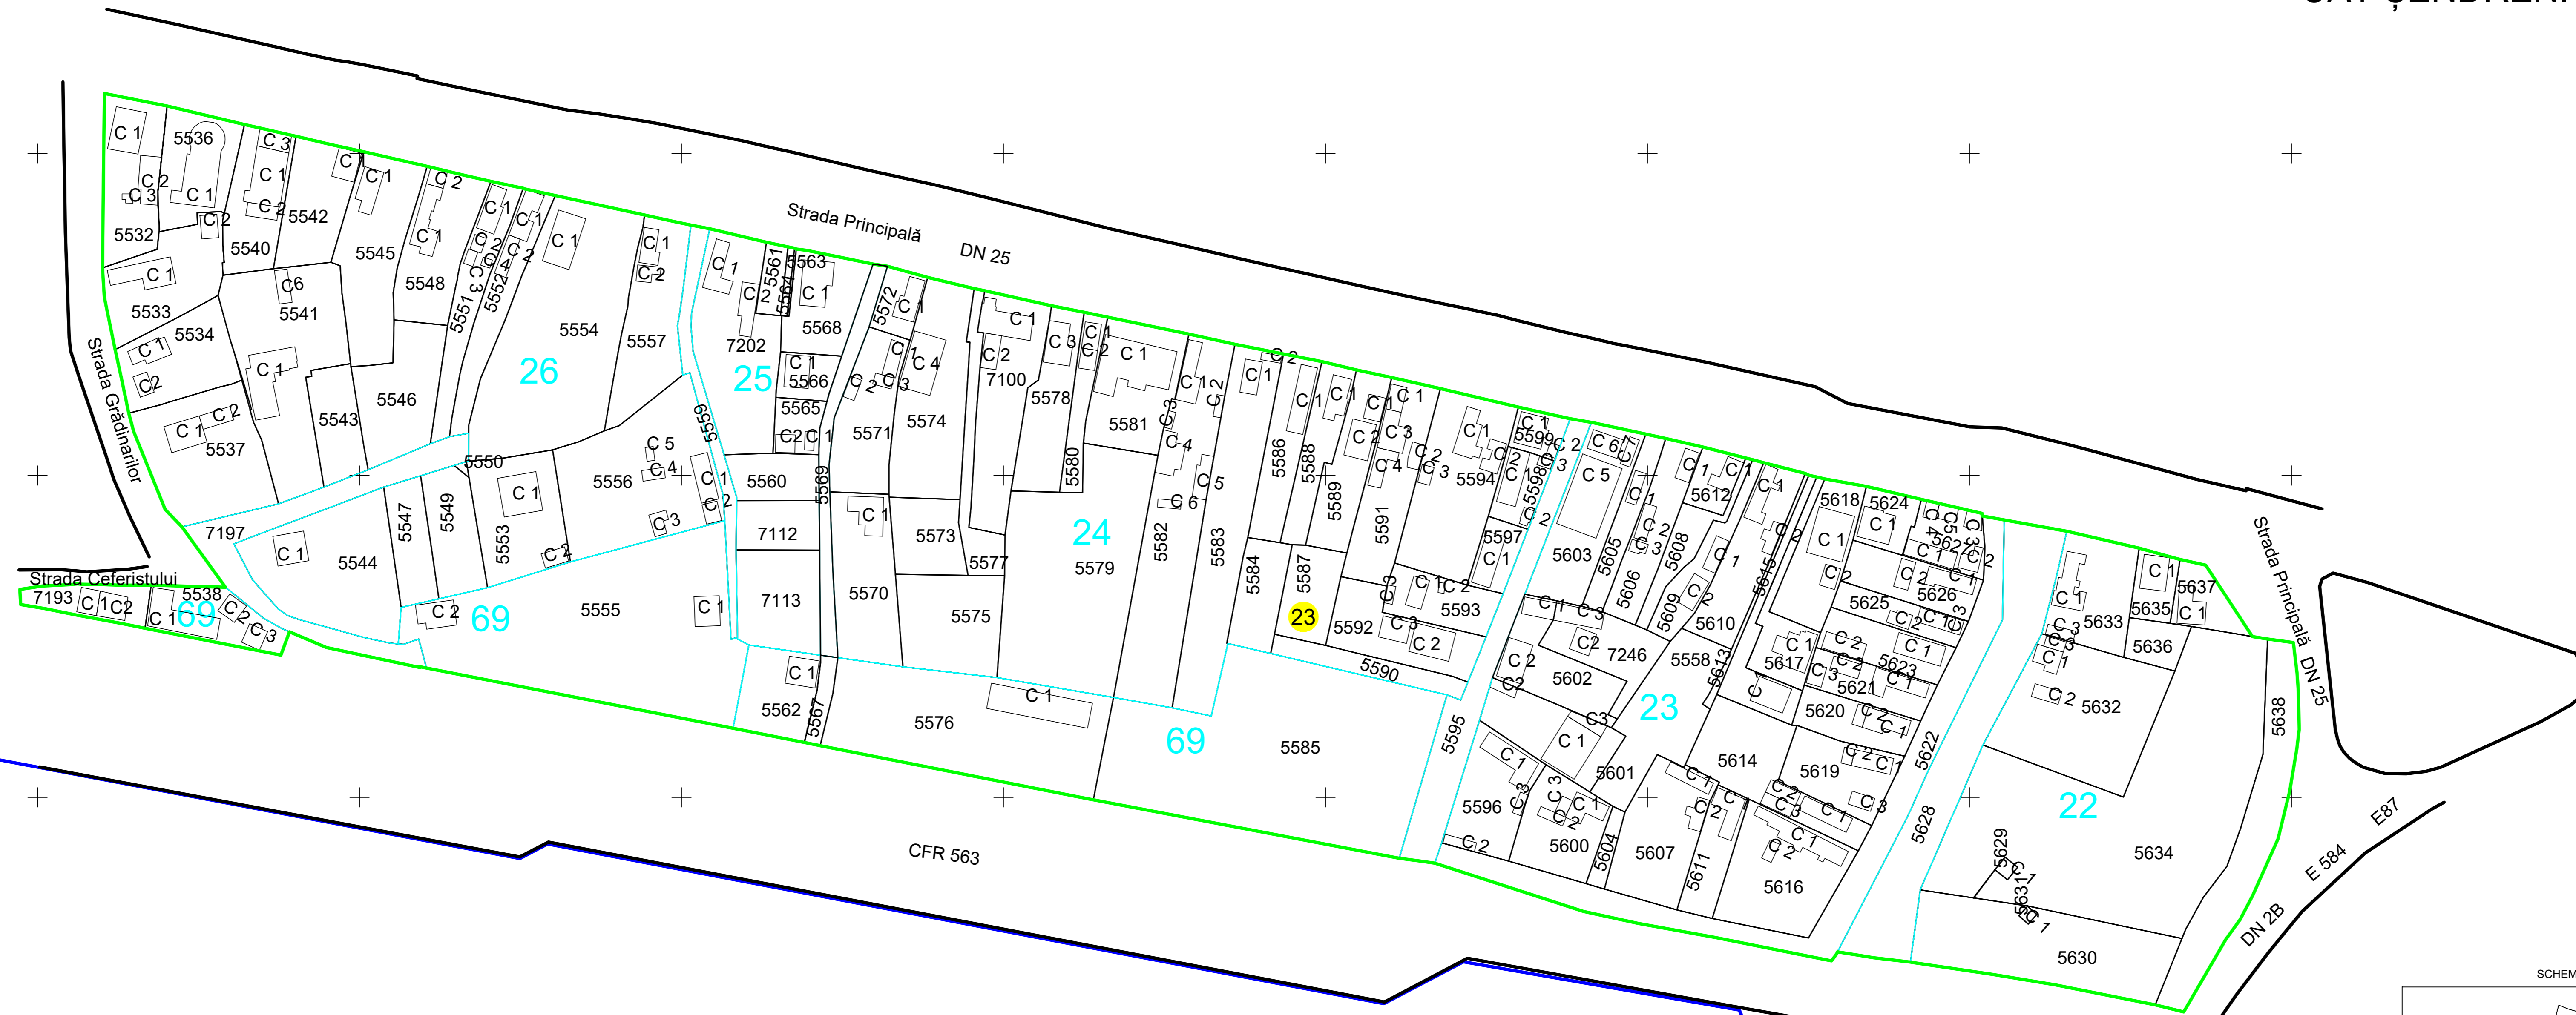

PLAN CADASTRAL
UAT: Șendreni, județul: GALAȚI, Sect. cad. 23
Scara 1:1000
Sistem de proiecție: stereografic 1970
Spre Publicare

Șendreni

UAT ȘENDRENI