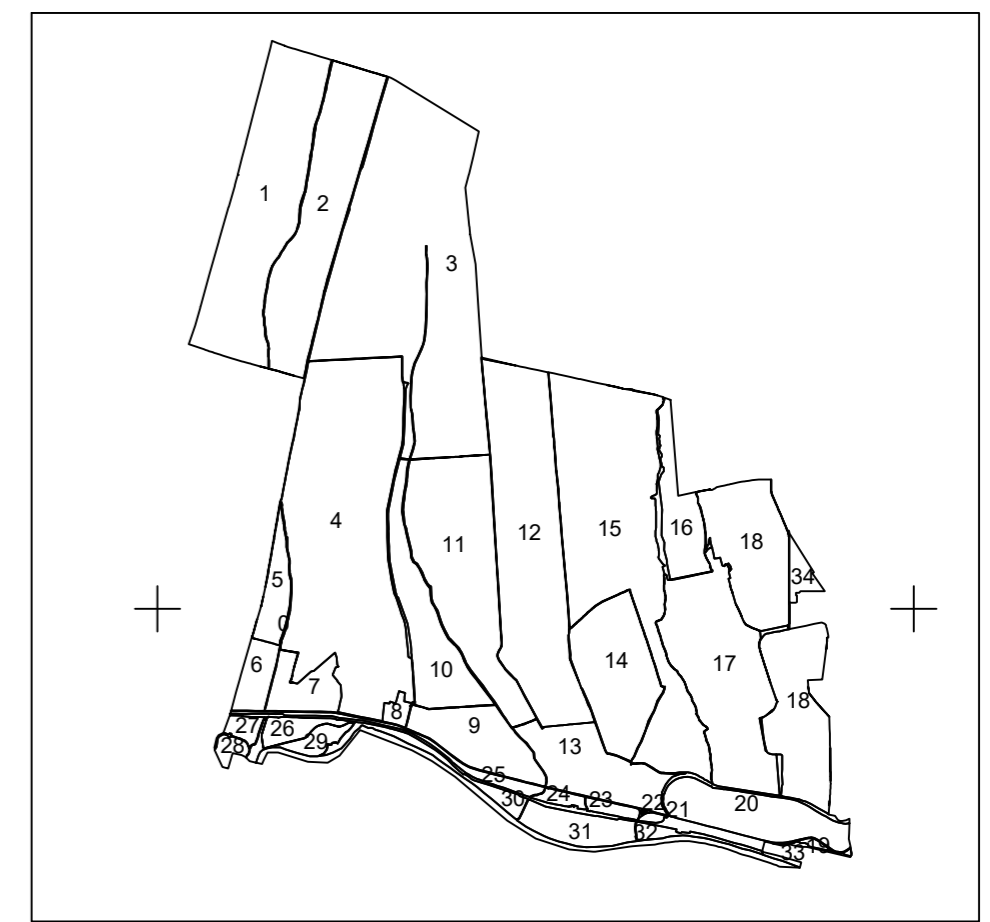

PLAN CADASTRAL
UAT: Șendreni, județul: GALAȚI, Sect. cad. 22
Scara 1:1000
Sistem de proiecție: stereografic 1970
Spre Publicare

Șendreni

LEGENDA

Numar Sector	22
Cod constructie	C1
ID imobil	15
Limita sector	— (green line)
Limita imobil	— (black line)
Limita vecinate	— (black line)
Limita UAT	— (red line)
Limita intravilan	— (blue line)
Limita tarla	— (cyan line)
Numar tarla	101
Limita constructie	— (black line)

UAT ȘENDRENI

SCHEMA DE DISPUNERE A SECTOARELOR CADASTRALE

Executant: SC TOTAL BUSINESS LAND SRL
Data: 09.08.2024