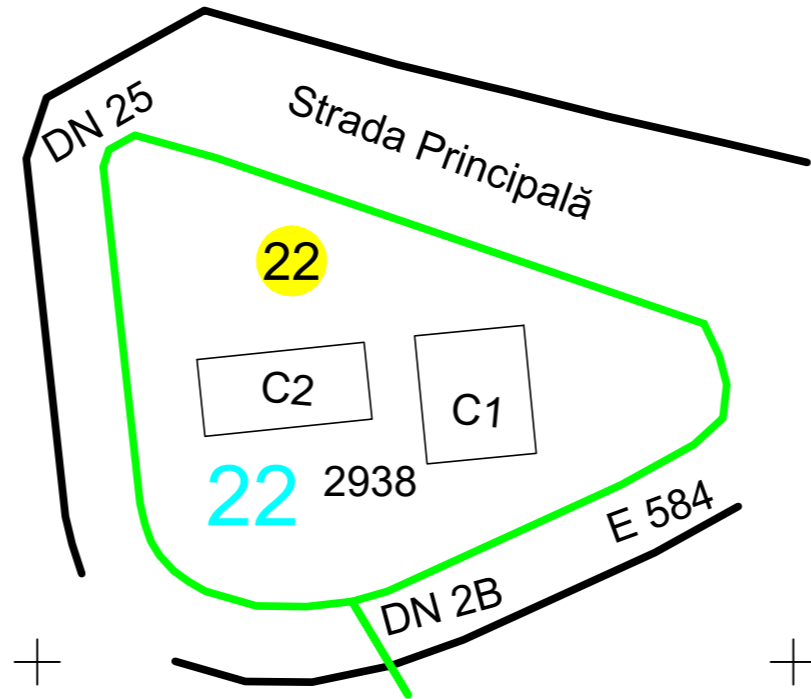

PLAN CADASTRAL
UAT: Șendreni, județul: GALAȚI, Sect. cad. 22
Scara 1:1000
Sistem de proiecție: stereografic 1970
Spre Publicare

Șendreni

LEGENDA

Numar Sector	22
Cod constructie	C1
ID imobil	15
Limita sector	— (green line)
Limita imobil	— (black line)
Limita vecinate	— (black line)
Limita UAT	— (red line)
Limita intravilan	— (blue line)
Limita tarla	— (cyan line)
Numar tarla	101
Limita constructie	— (black line)

UAT ȘENDRENI

SCHEMA DE DISPUNERE A SECTOARELOR CADASTRALE

Executant: SC TOTAL BUSINESS LAND SRL
Data: 09.08.2024