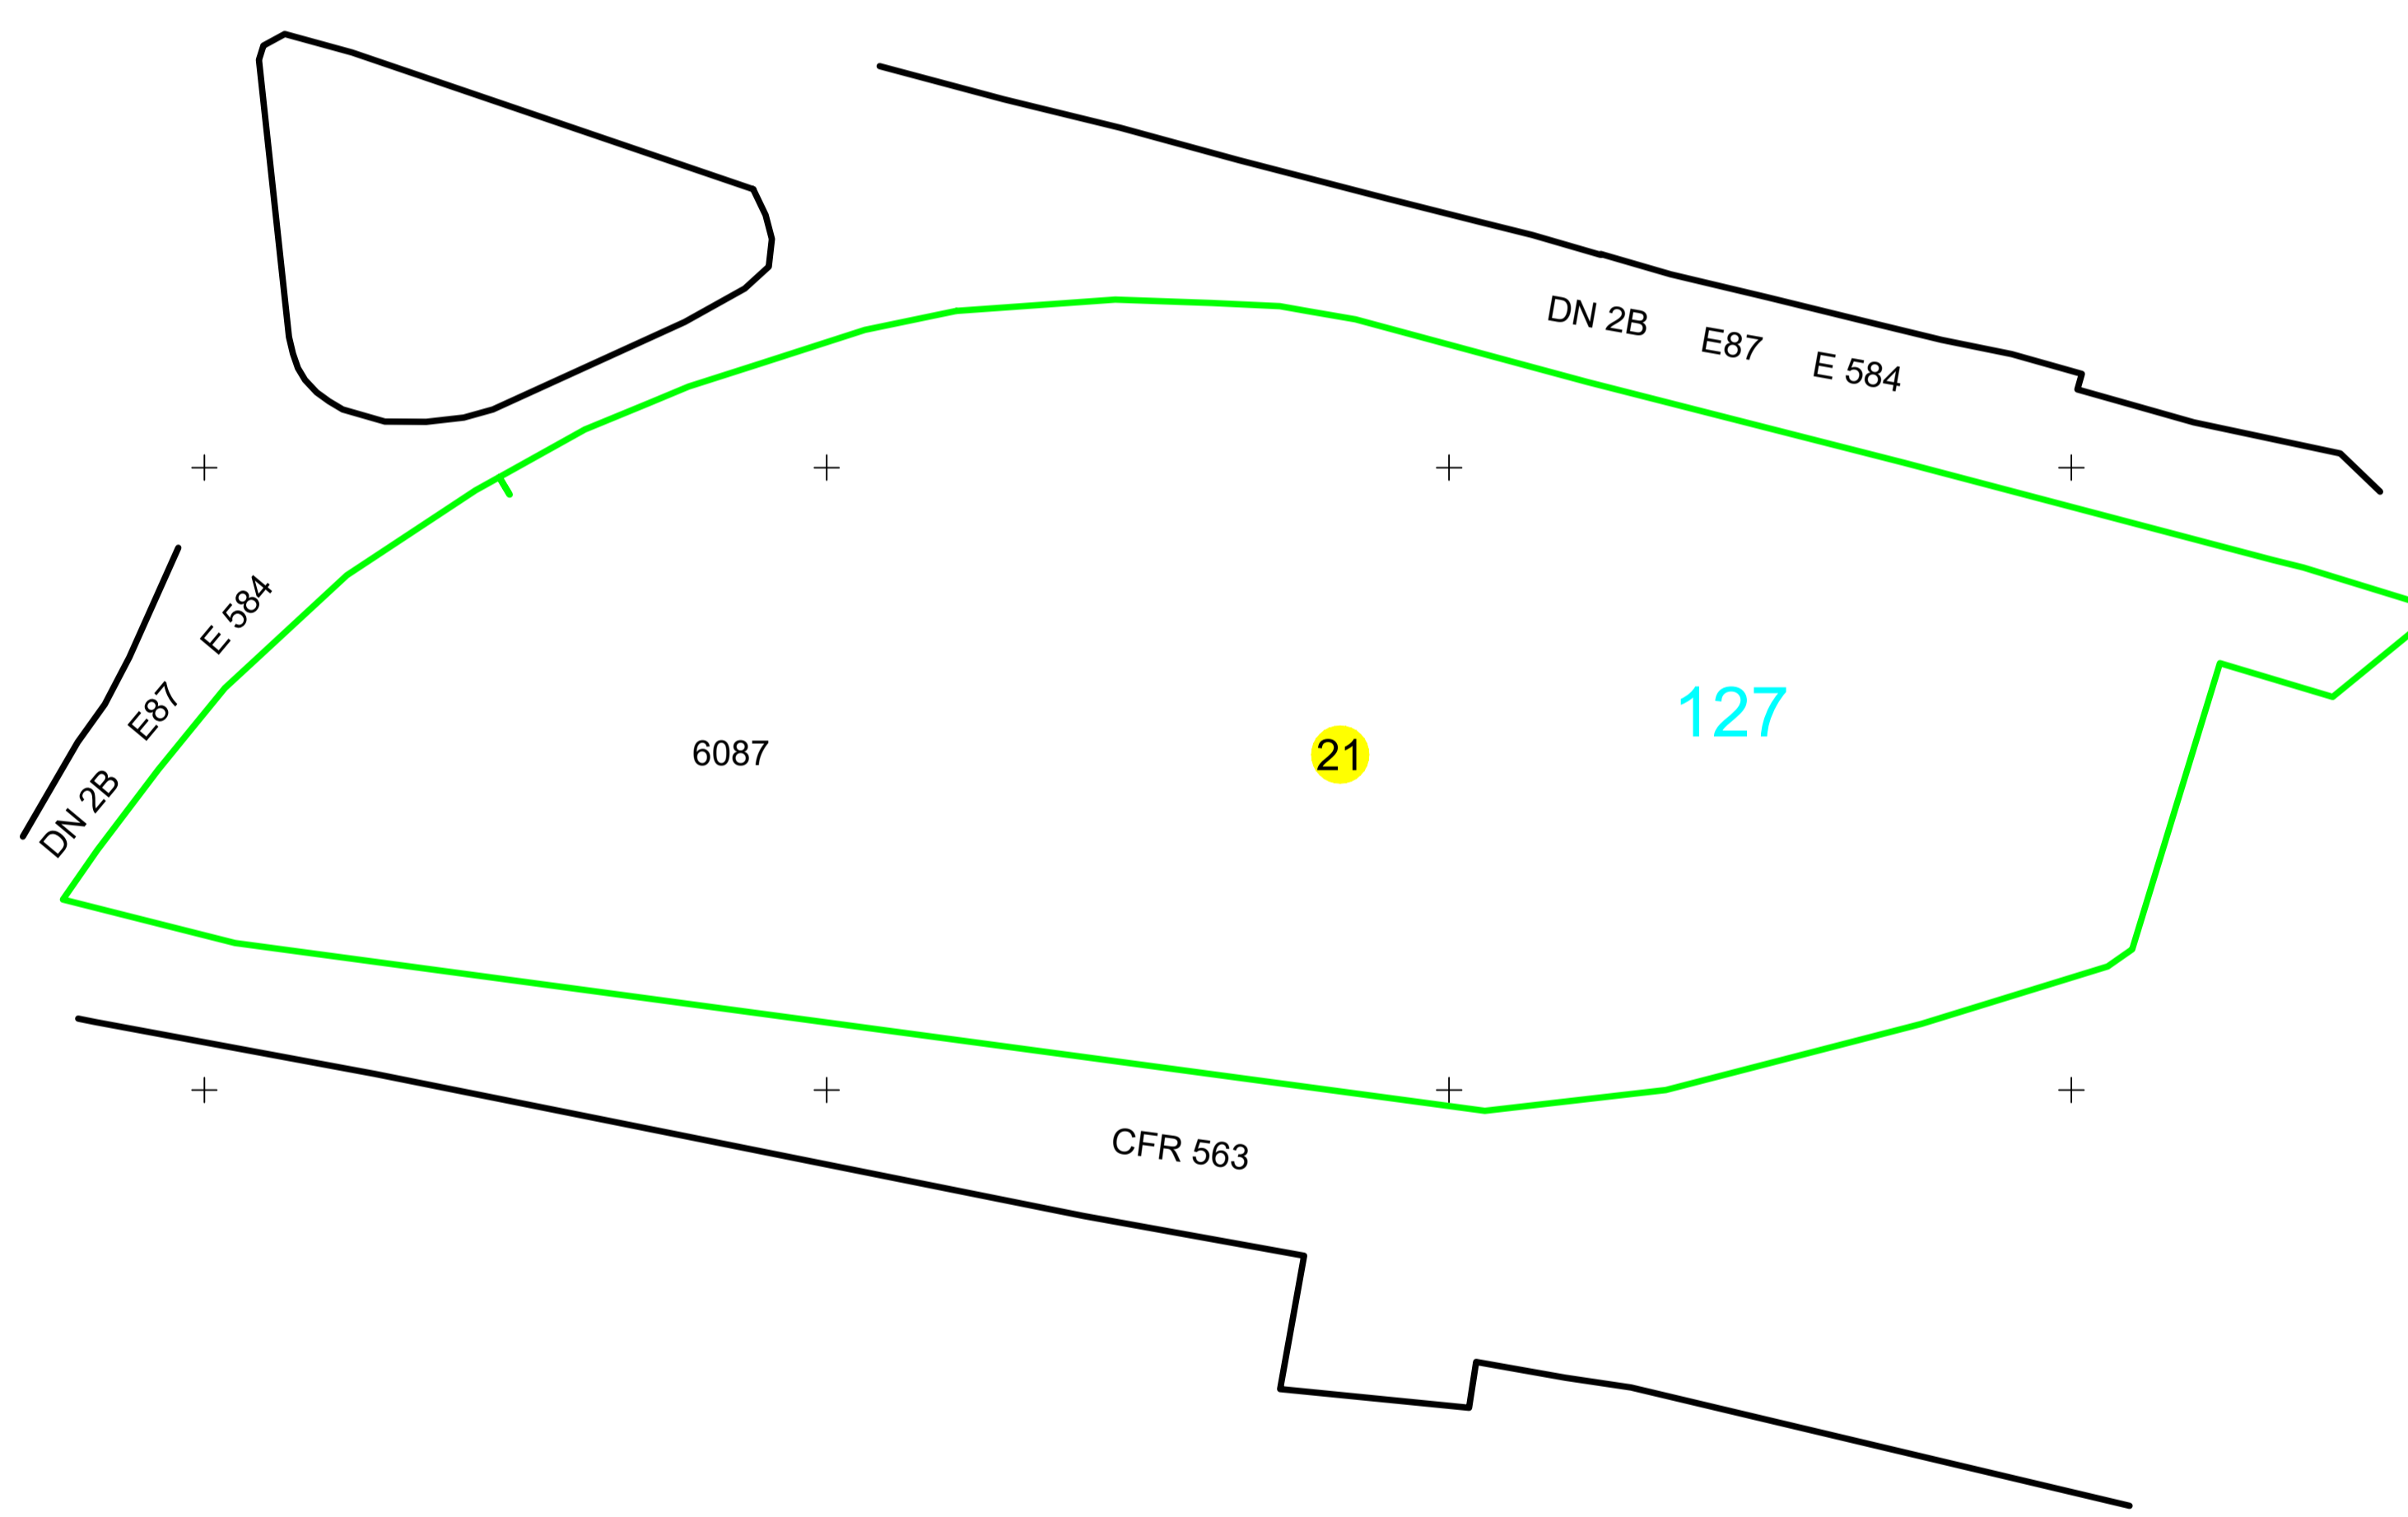

**PLAN CADASTRAL**  
UAT: Șendreni, județul: GALAȚI, Sect. cad. 21  
Scara 1:1000  
Sistem de proiectie: stereografic 1970  
Spre Publicare

Șendreni

UAT ȘENDRENI

LEGENDA	
Numar Sector	15
ID imobil	15
Limita sector	—
Limita imobil	—
Limita vecinatate	—
Limita UAT	—
Limita intravilan	—
Limita tarla	—
Numar tarla	101

SCHEMA DE DISPUNERE A SECTOARELOR CADASTRALE

Executant: SC TOTAL BUSINESS LAND SRL  
Data: 21.08.2024

UAT ȘENDRENI