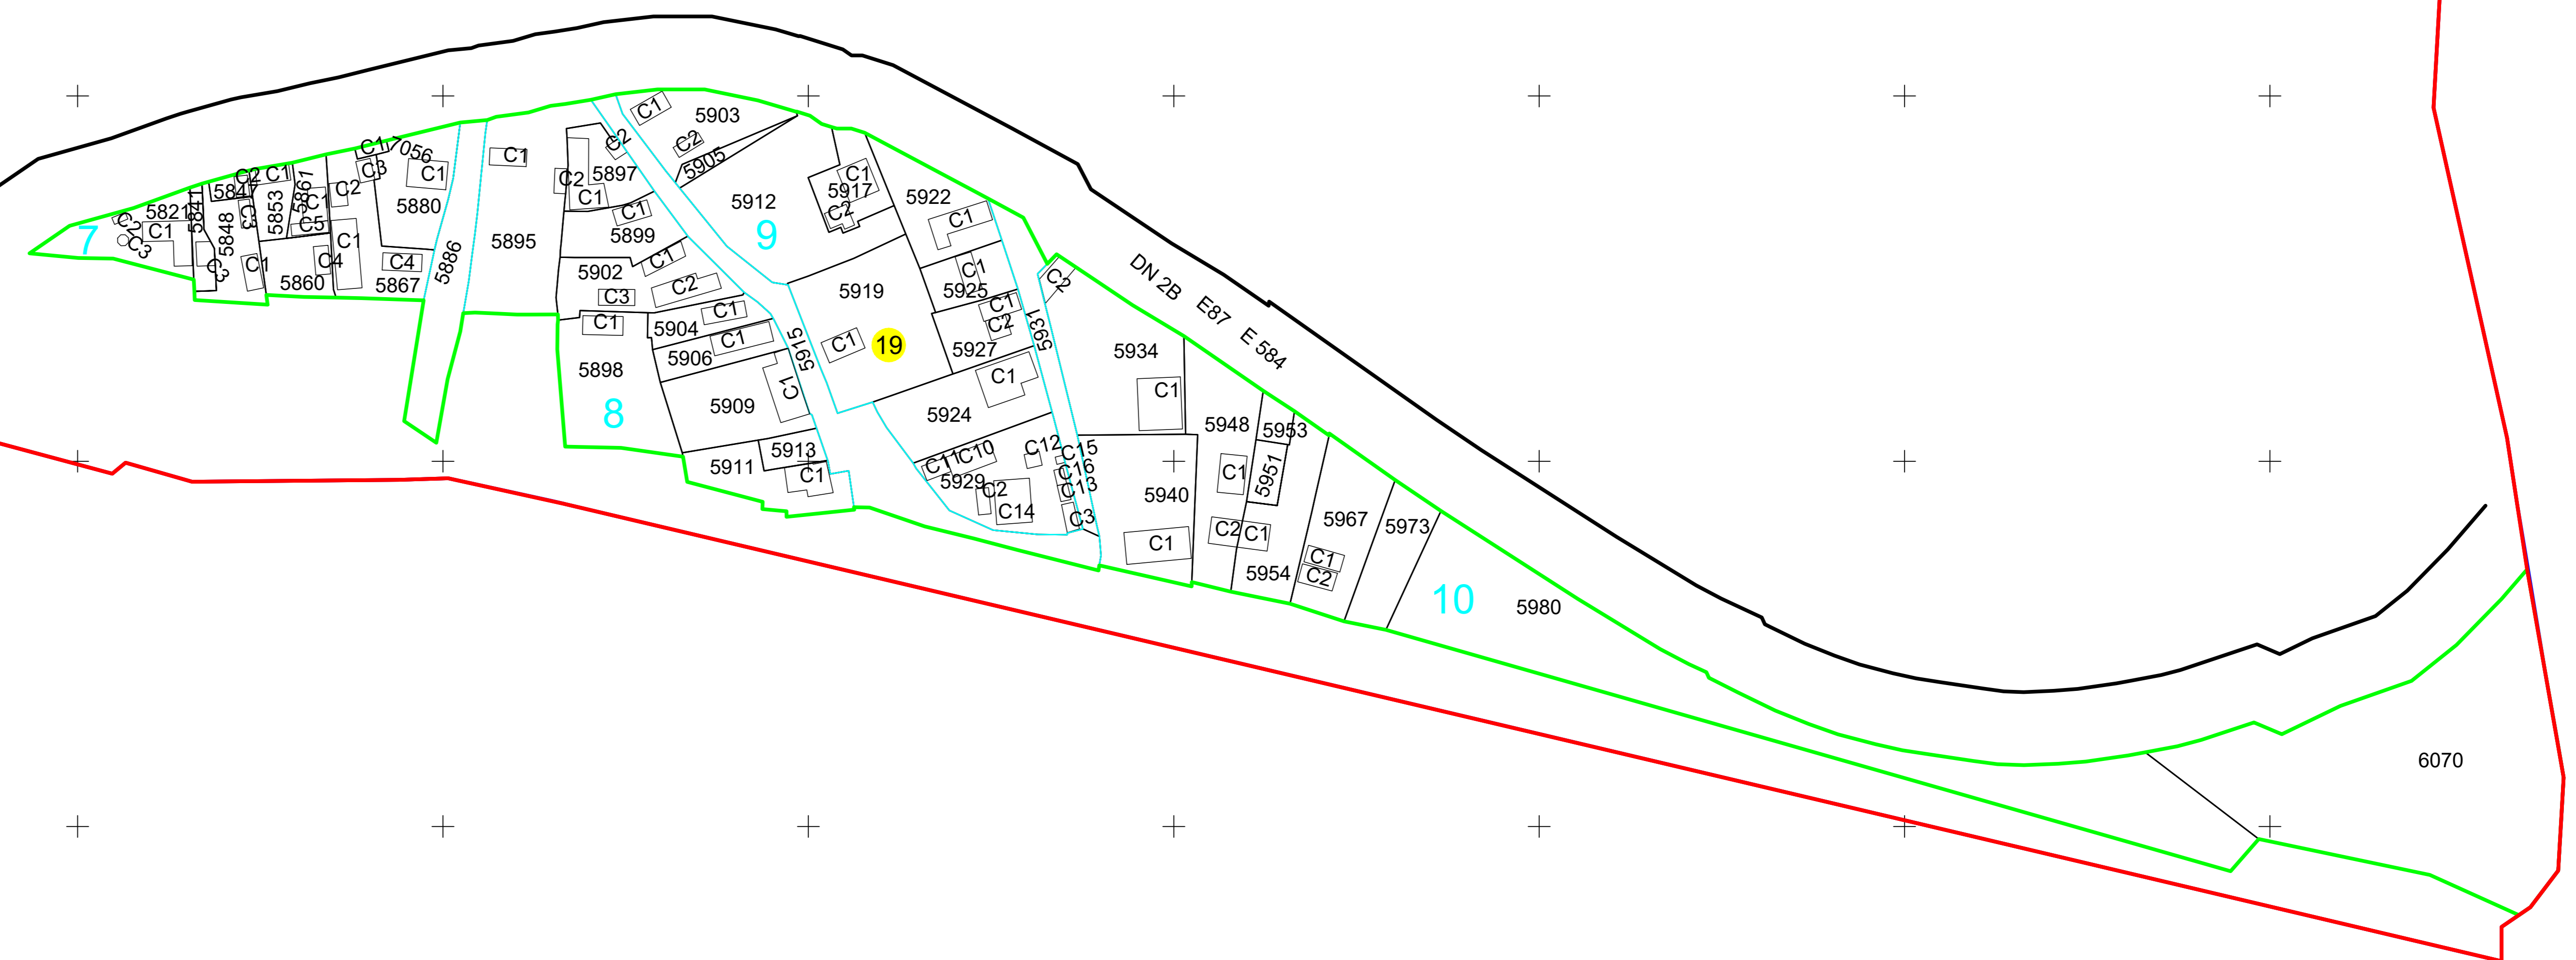

PLAN CADASTRAL
UAT: Șendreni, județul: GALAȚI, Sect. cad. 19
Scara 1:1000
Sistem de proiecție: stereografic 1970
Spre Publicare

Movileni

UAT ȘENDRENI

UAT ȘENDRENI

UAT GALAȚI

JUDEȚ BRĂILA

UAT VĂDENI

SCHEMA DE DISPUNERE A SECTOARELOR CADASTRALE

LEGENDA

Numar Sector	19
Cod constructie	C1
ID imobil	15
Limita sector	—
Limita imobil	—
Limita vecinătate	—
Limita UAT	—
Limita Județ	—
Limita intravilan	—
Limita țara	—
Numar țara	101
Limita constructie	—