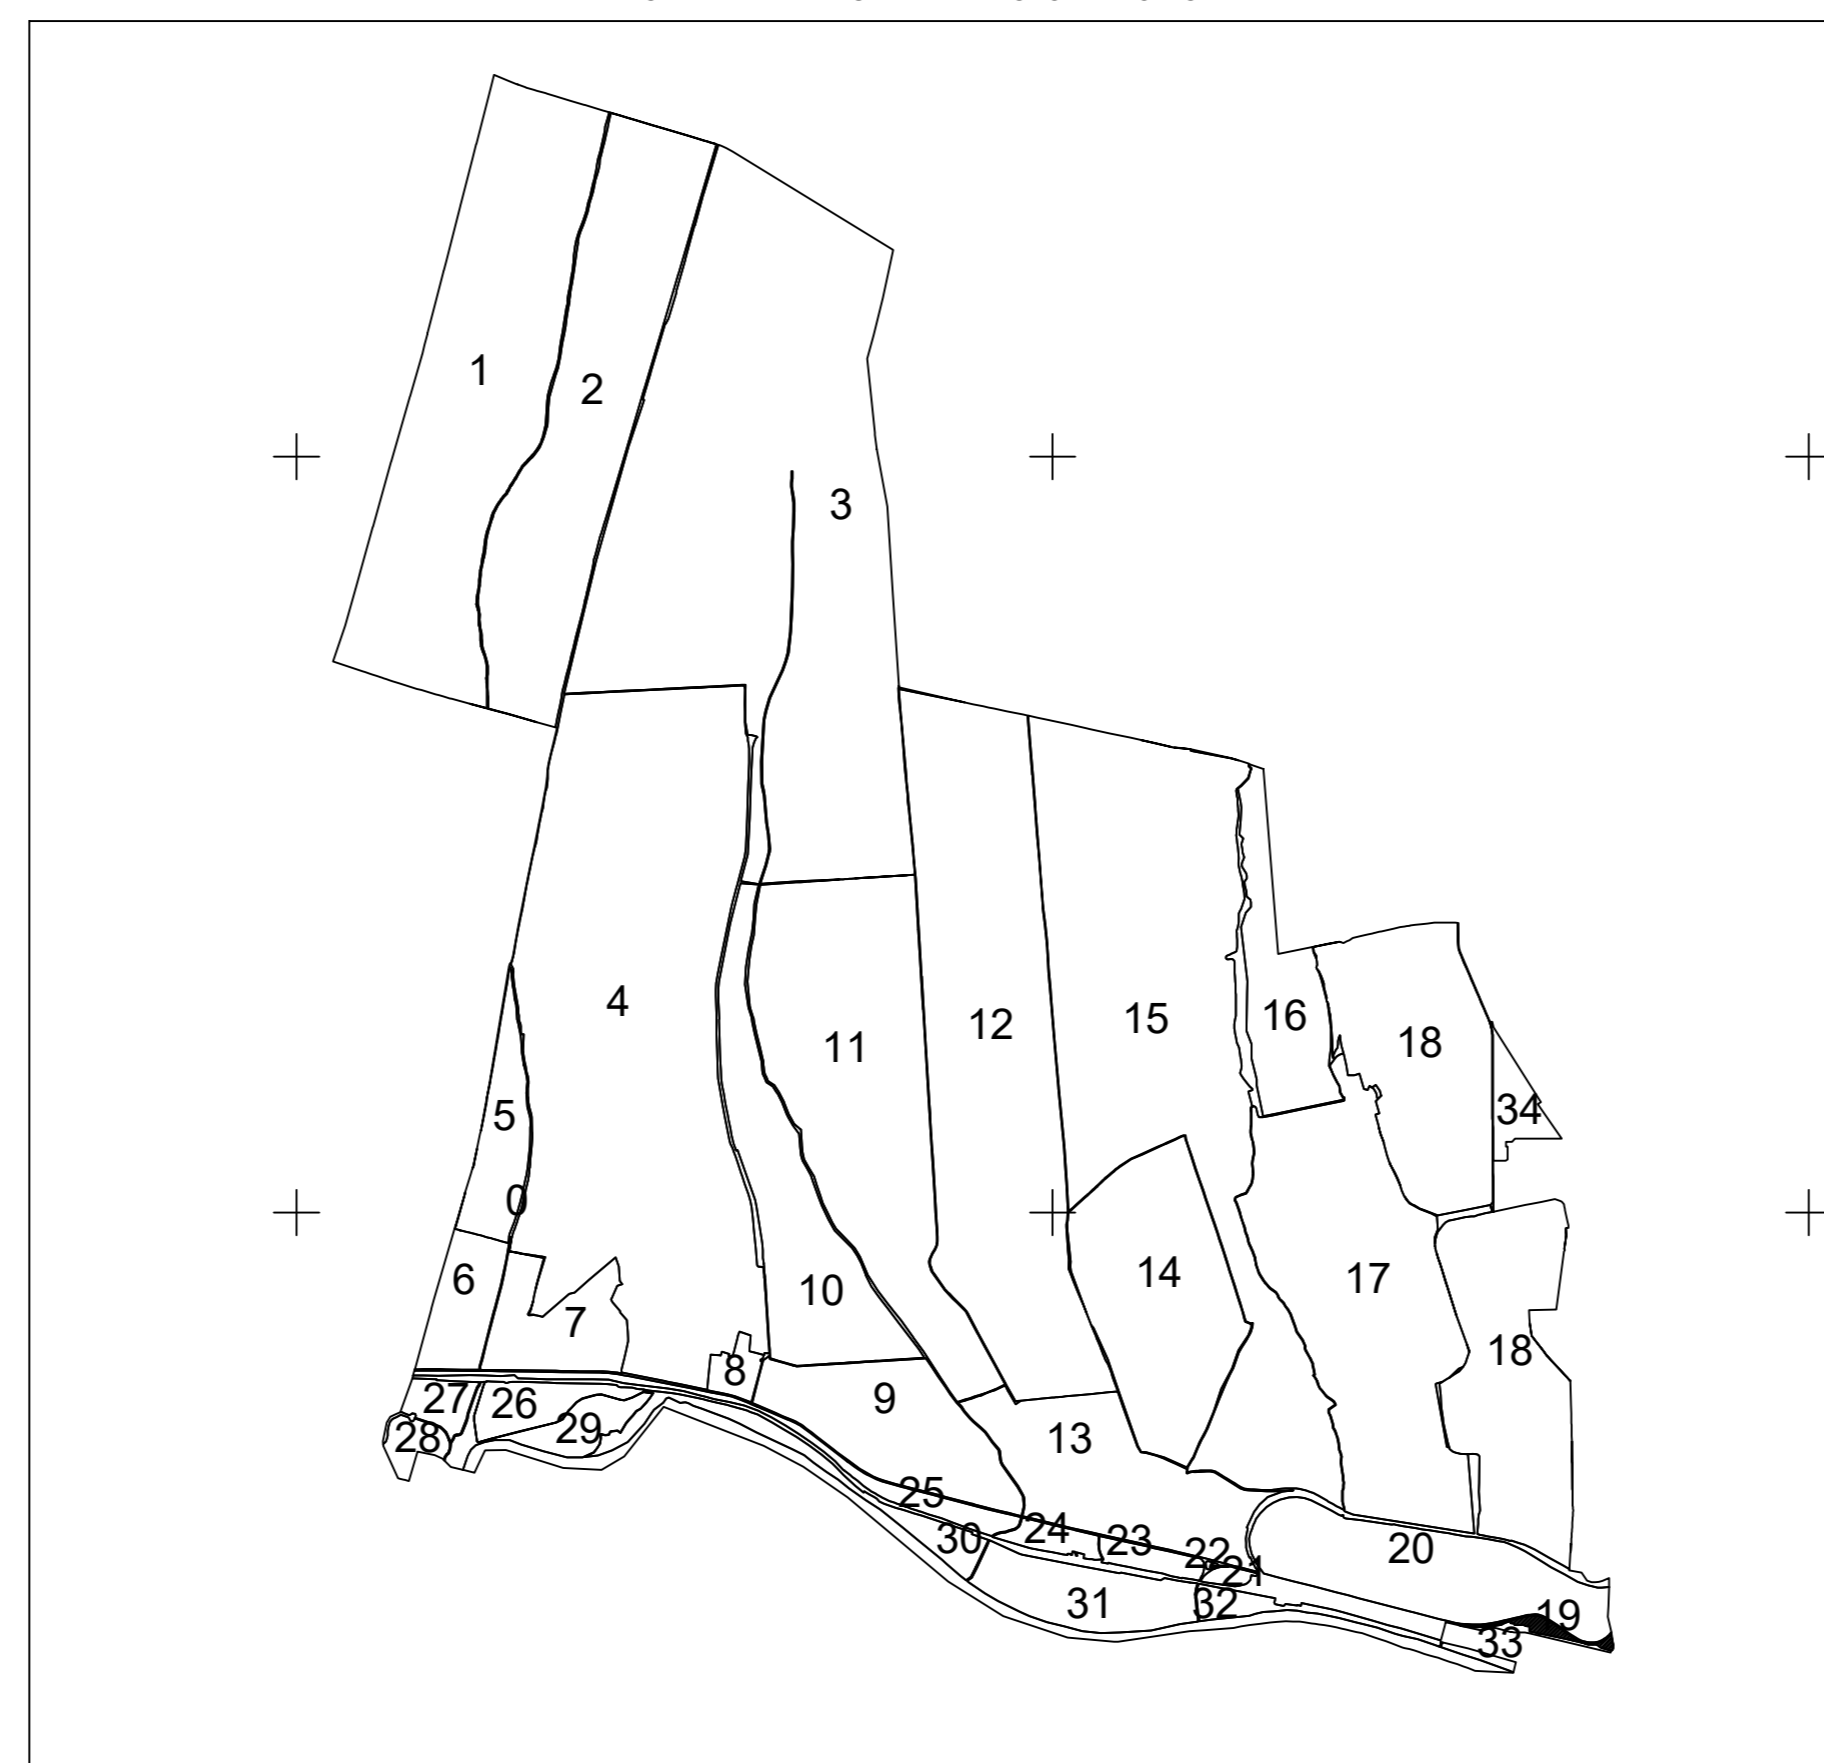

PLAN CADASTRAL
UAT: Șendreni, județul: GALAȚI, Sect. cad. 19
Scara 1:1000
Sistem de proiecție: stereografic 1970
Spre Publicare

Movileni

UAT ȘENDRENI

UAT ȘENDRENI

UAT GALAȚI

JUDEȚ BRĂILA

UAT VĂDENI

SCHEMA DE DISPUNERE A SECTOARELOR CADASTRALE

LEGENDA

Numar Sector	19
Cod constructie	C1
ID imobil	15
Limita sector	—
Limita imobil	—
Limita vecinătate	—
Limita UAT	—
Limita Județ	—
Limita intravilan	—
Limita țara	—
Numar țara	101
Limita constructie	—