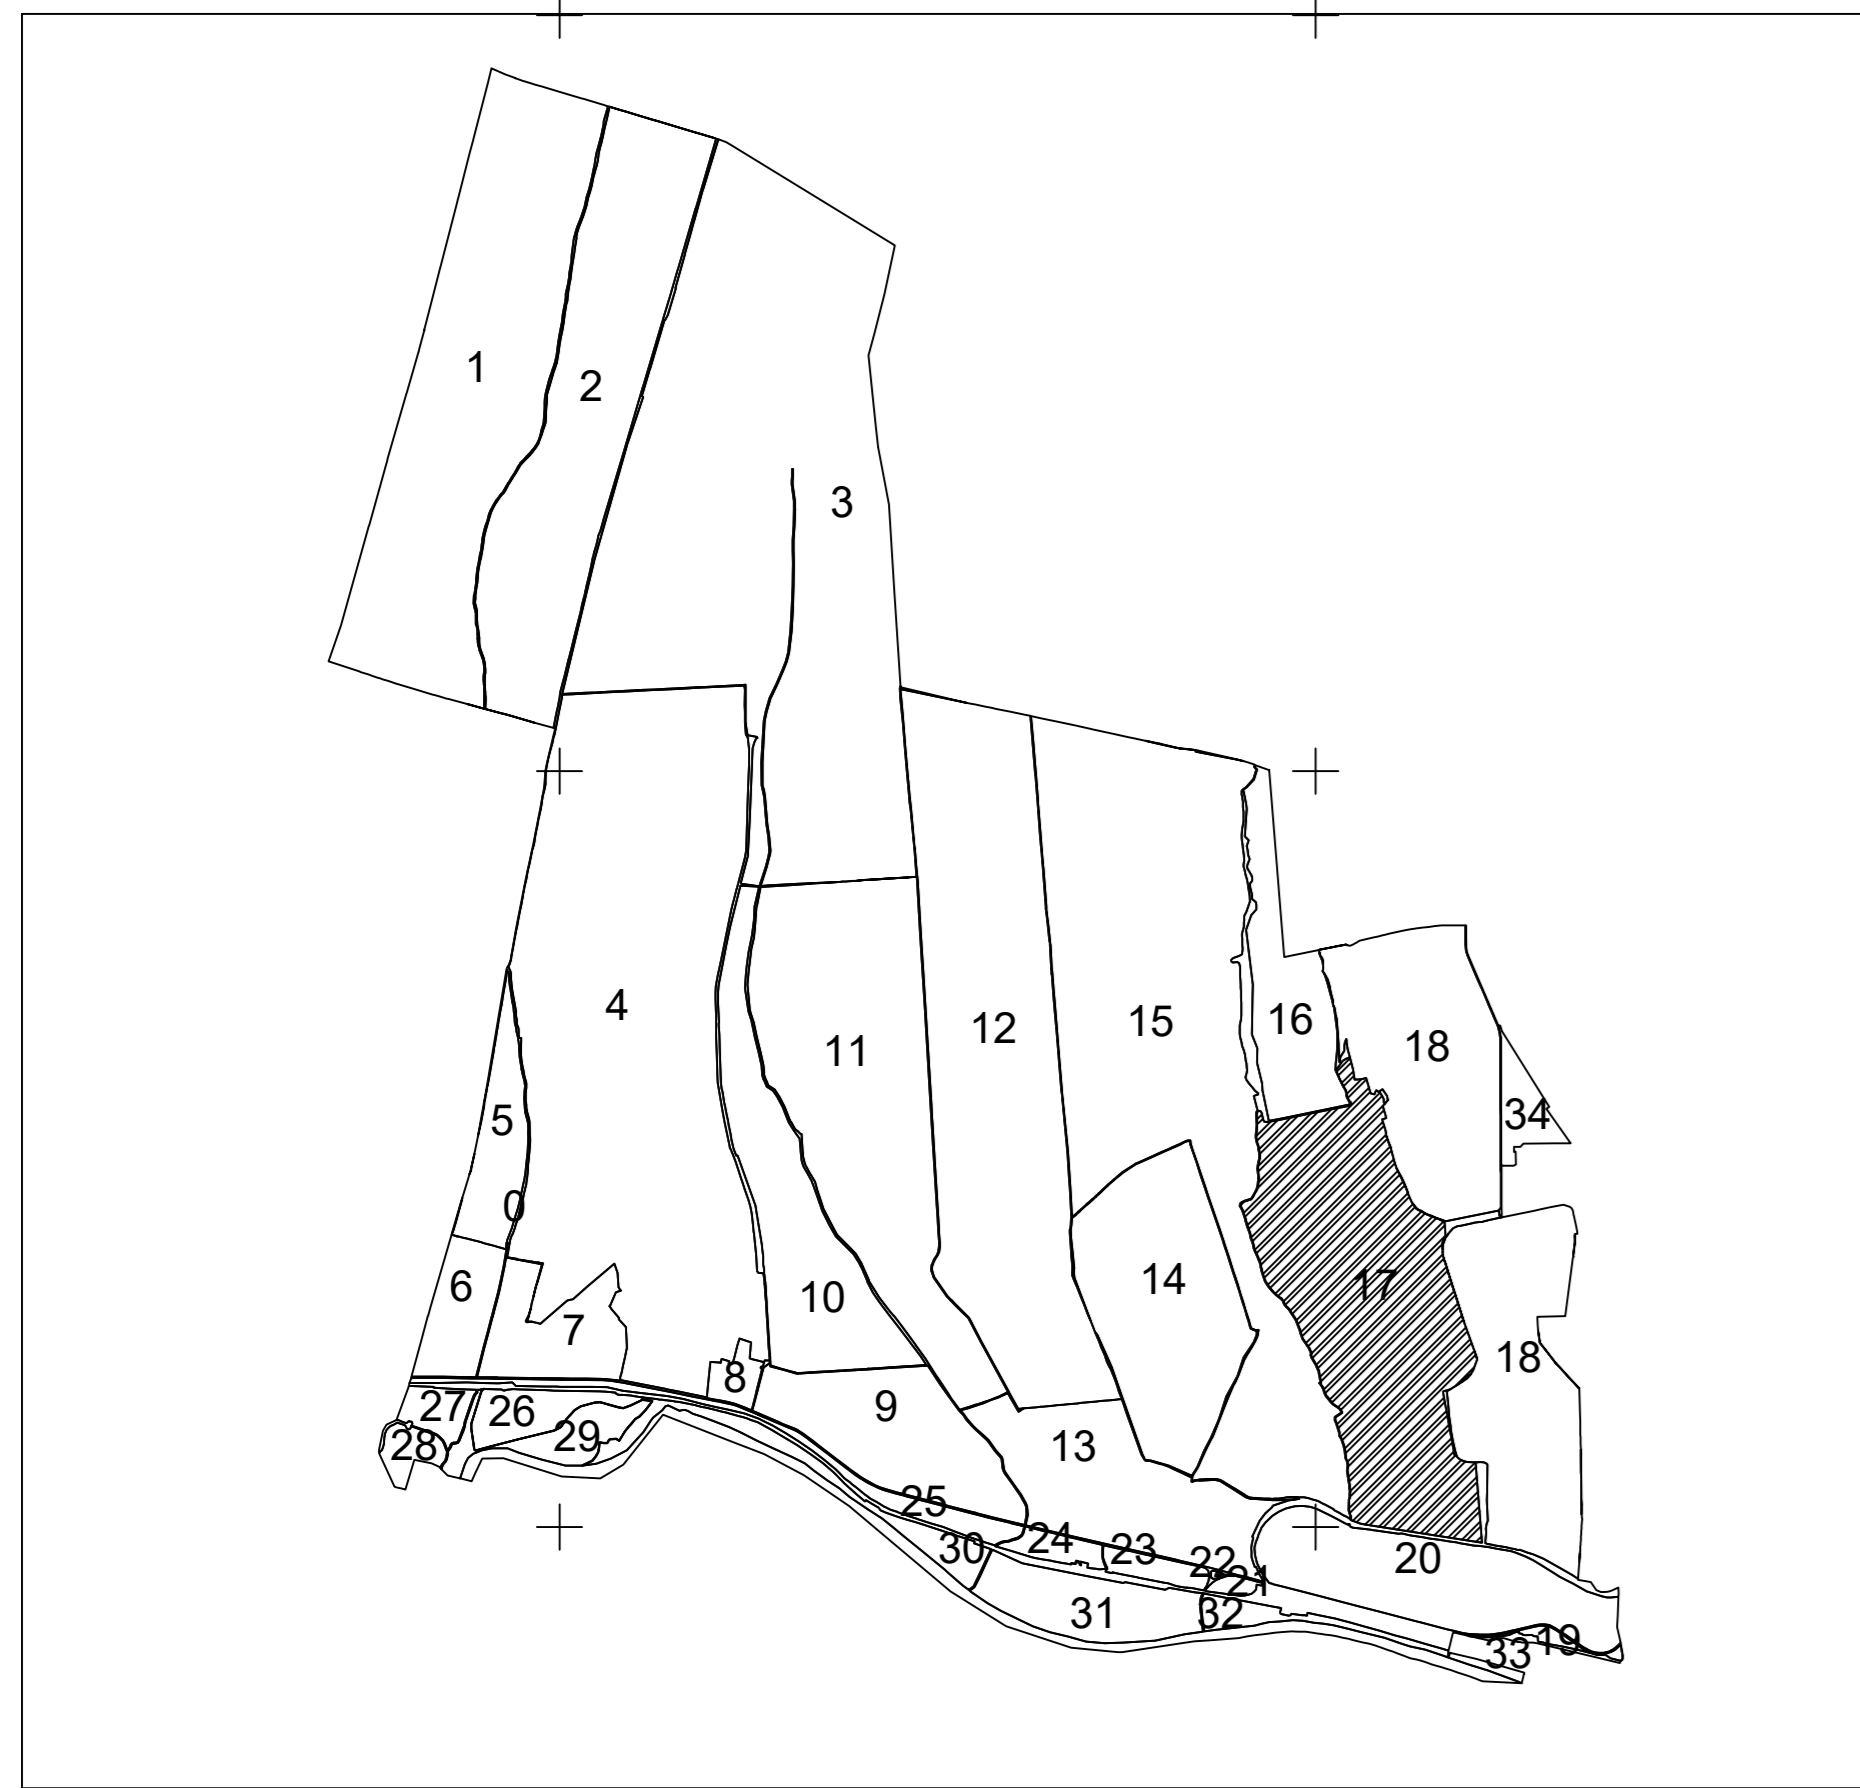

PLAN CADASTRAL
UAT: Şendreni, județul: GALAȚI, Sect. cad. 17, planșa 2
Scara 1:2000
Sistem de proiecție: stereografic 1970
Spre Publicare

LEGENDA

Numar Sector	●
Cod constructie	C1
ID imobil	15
Limita sector	—
Limita imobil	—
Limita vecinatate	—
Limita UAT	—
Limita intravilan	—
Limita serie	—
Numar serie	101
Limita constructie	—

SCHEMA DE DISPUNERE A SECTOARELOR CADASTRALE

UAT GALAȚI

Şendreni

UAT ŞENDRENI

UAT ŞENDRENI

Şendreni

Movileni

39, 41

17

5737

43