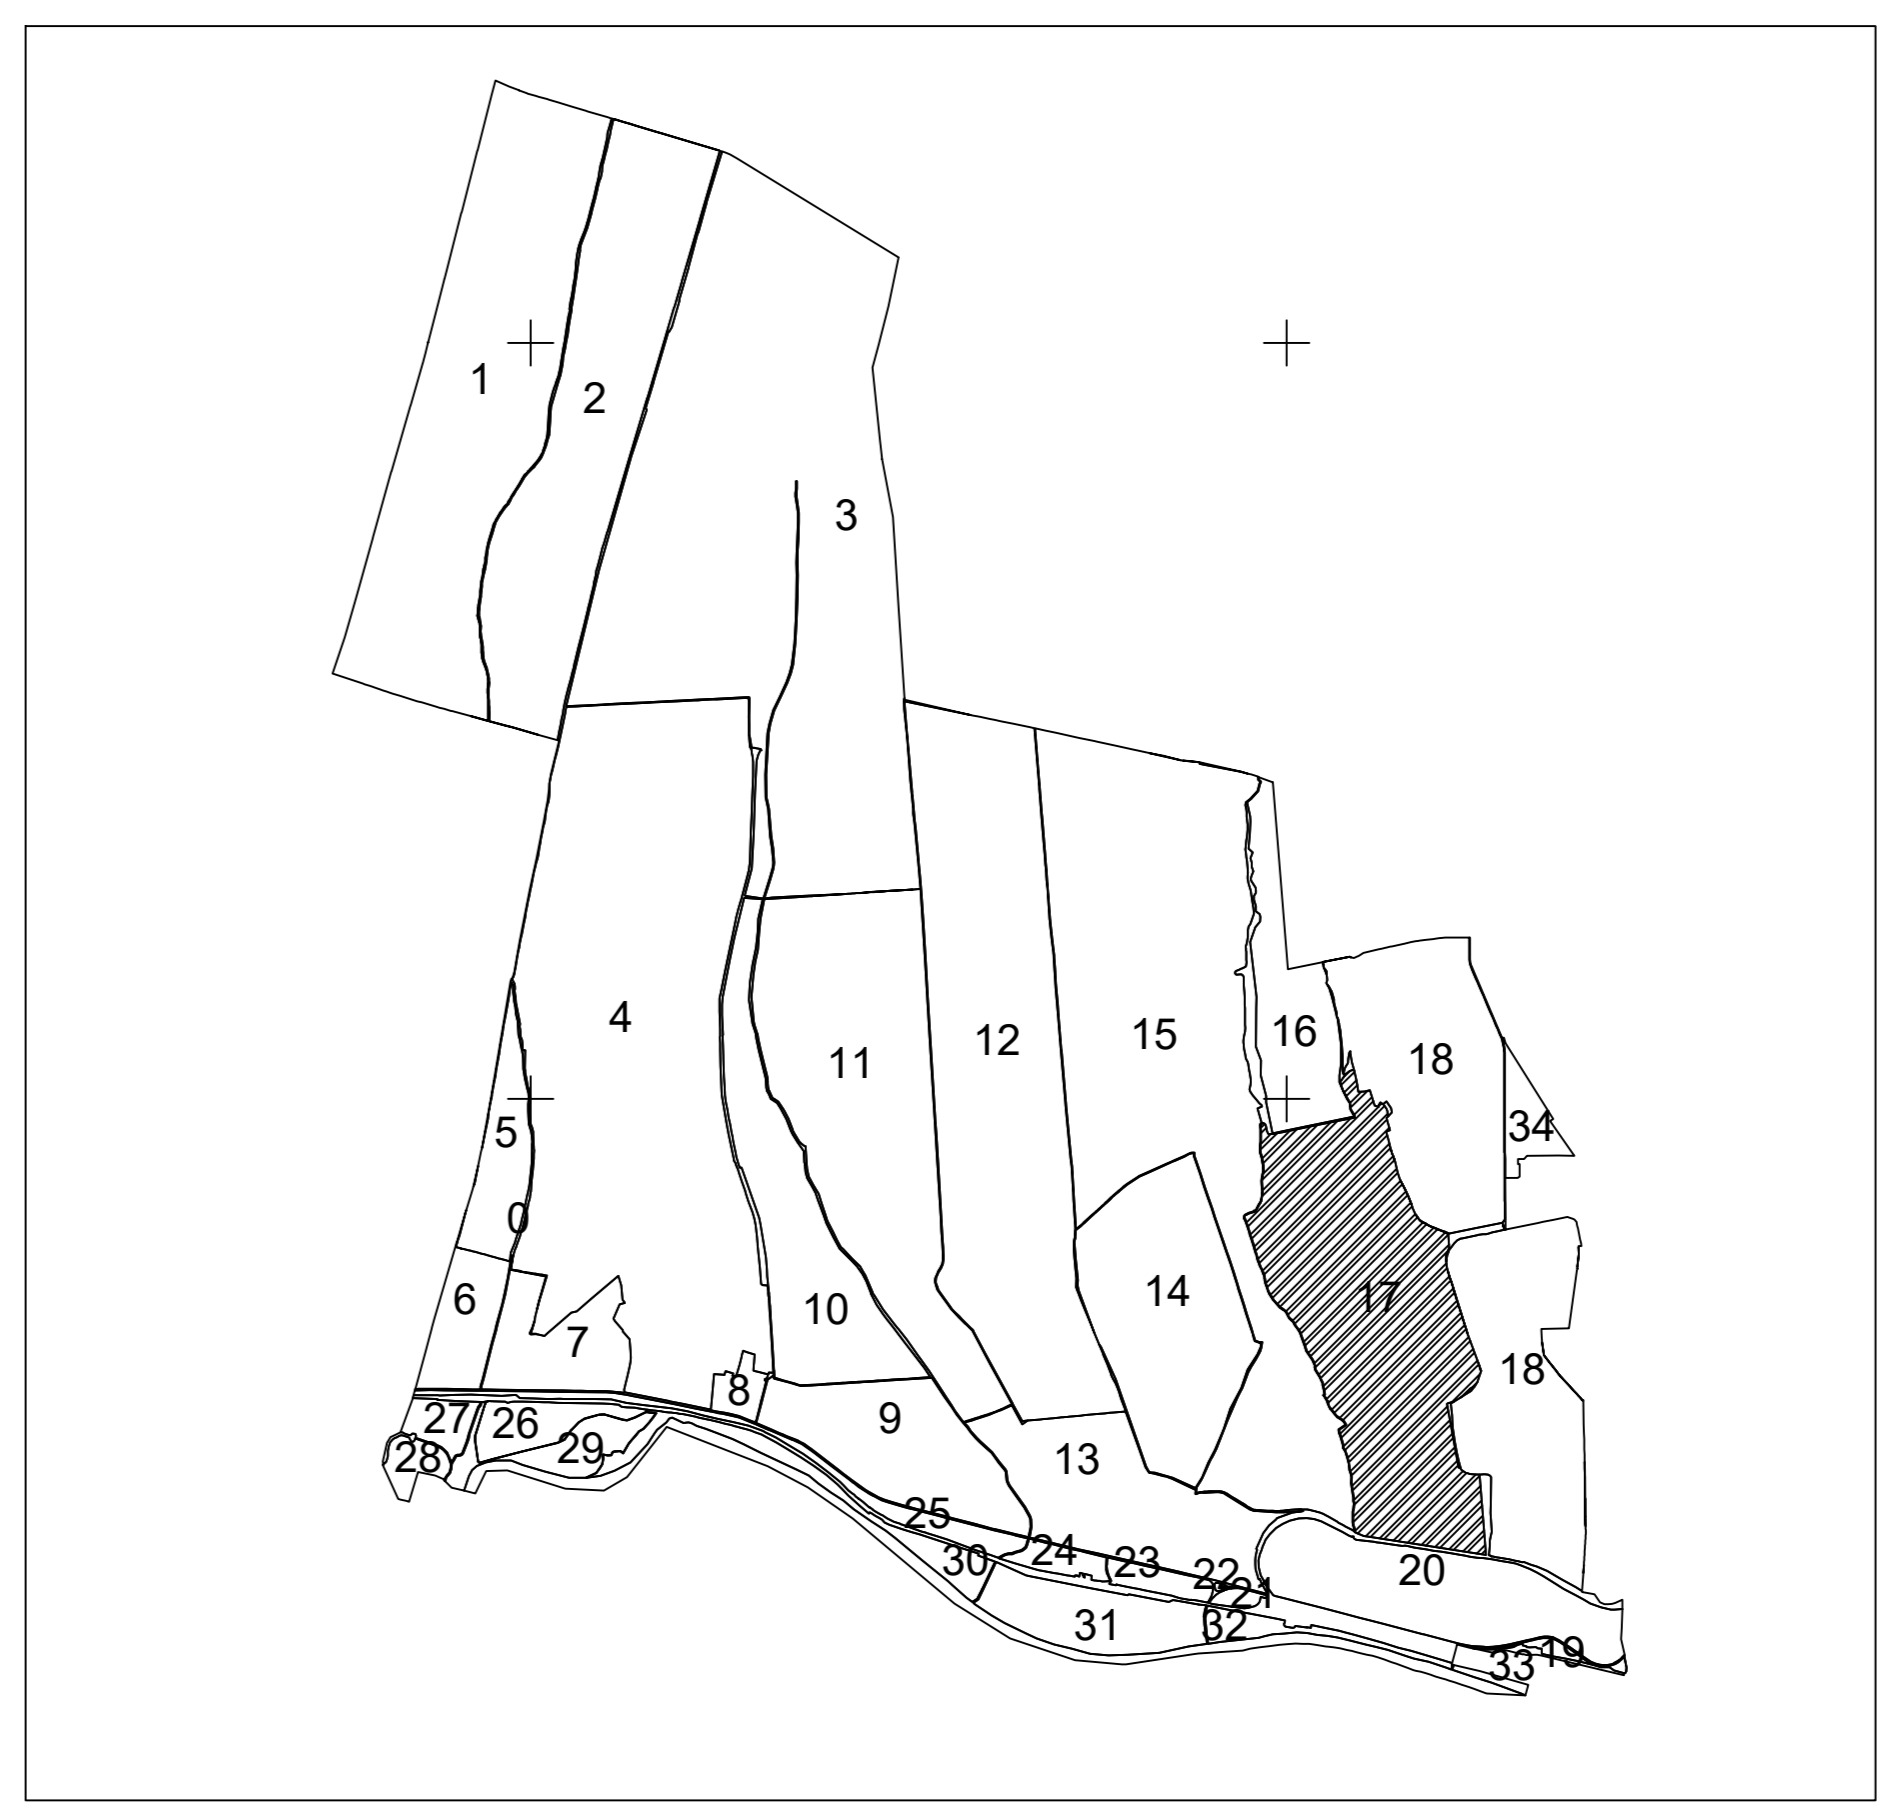

PLAN CADASTRAL
UAT: Şendreni, judeţul: GALAŢI, Sect. cad. 17, planşa 1
Scara 1:2000
Sistem de proiecţie: stereografic 1970
Spre Publicare

UAT GALAŢI

UAT ŞENDRENI

UAT GALAŢI

UAT ŞENDRENI

SCHEMA DE DISPUNERE A SECTOARELOR CADASTRALE