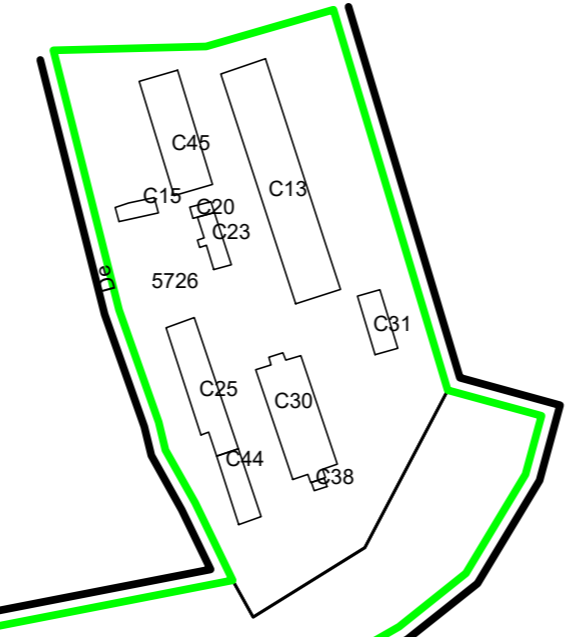

PLAN CADASTRAL
UAT: Şendreni, judeţul: GALAŢI, Sect. cad. 17, planşa 1
Scara 1:2000
Sistem de proiecţie: stereografic 1970
Spre Publicare

UAT GALAŢI

UAT ŞENDRENI

UAT GALAŢI

UAT ŞENDRENI