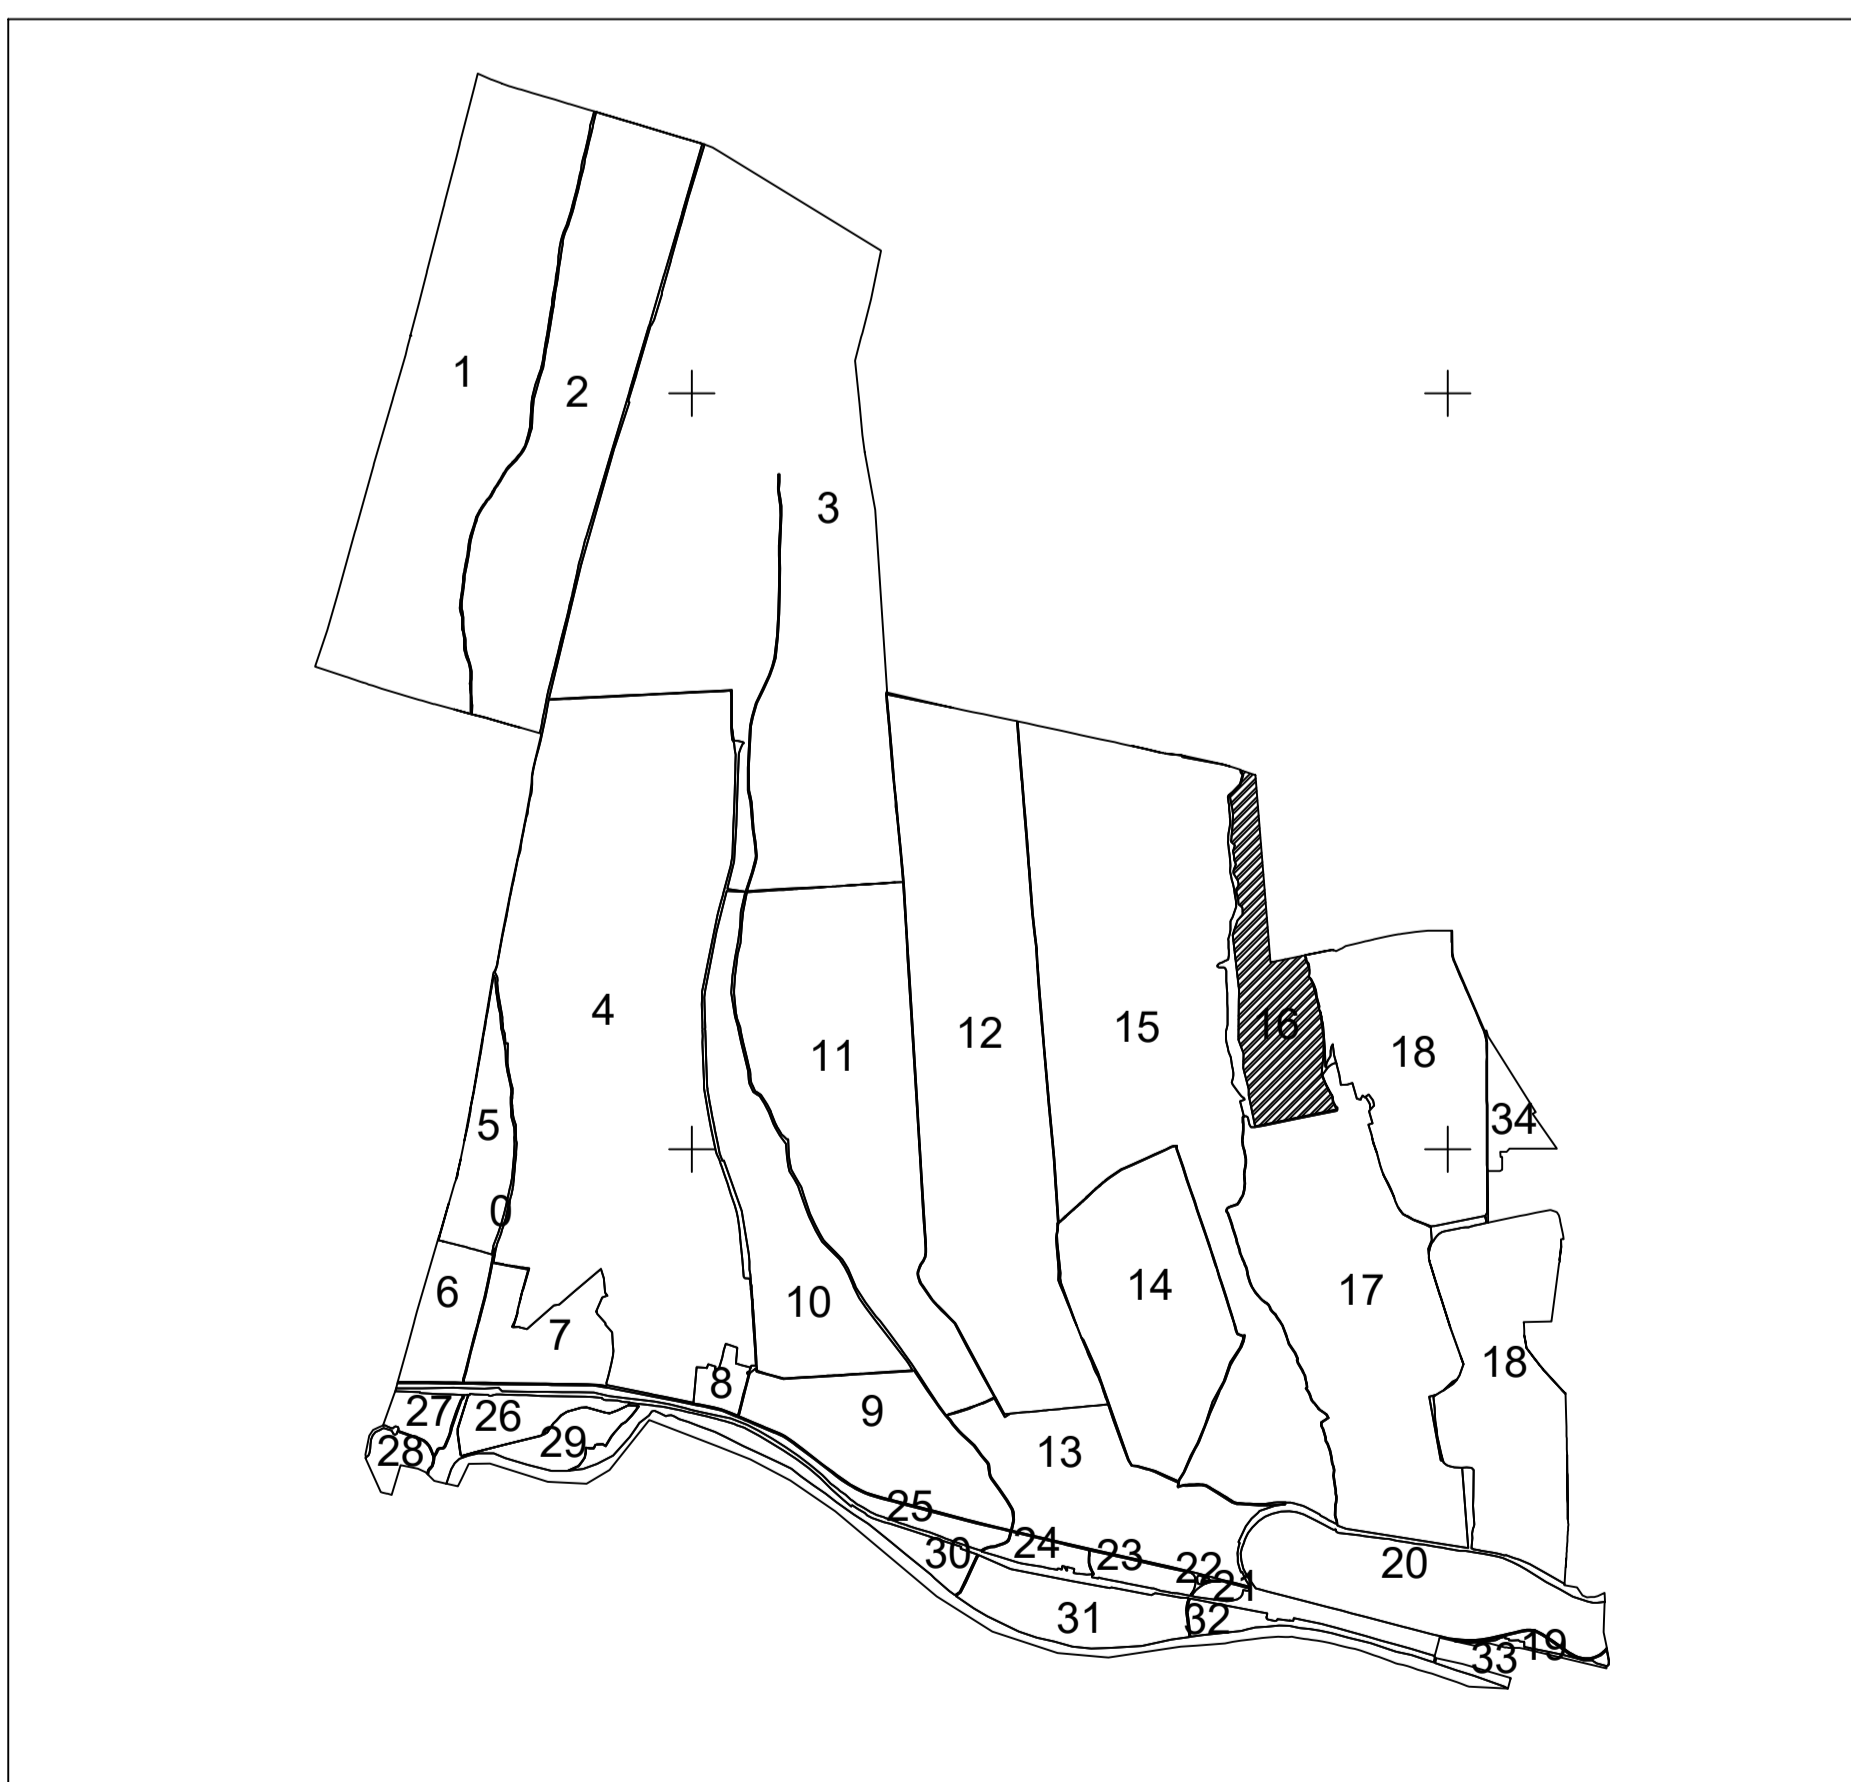

UAT SMÂRDAN

PLAN CADASTRAL
UAT: Șendreni, județul: GALAȚI, Sect. cad. 16
Scara 1:2000
Sistem de proiecție: stereografic 1970
Spre Publicare

UAT GALAȚI

UAT ȘENDRENI

LEGENDA

Numar Sectia	16
ID imobil	15
Limita sector	15
Limita imobil	15
Limita vecinatate	15
Limita UAT	16
Limita taris	101
Numar taris	101

SCHEMA DE DISPUNERE A SECTOARELOR CADASTRALE

5683

16

27

UAT ȘENDRENI