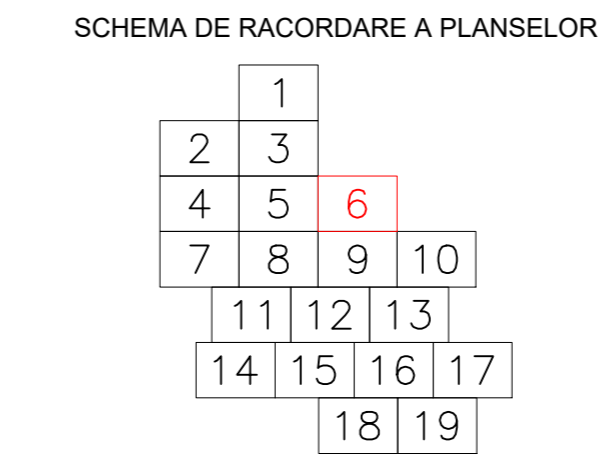

PLAN CADASTRAL
UAT: Șendreni, județul: GALAȚI, Sect. cad. 0, planșa 6
Scara 1:2000
Sistem de proiecție: stereografic 1970
Spre Publicare

UAT SMÂRDAN

UAT ȘENDRENI