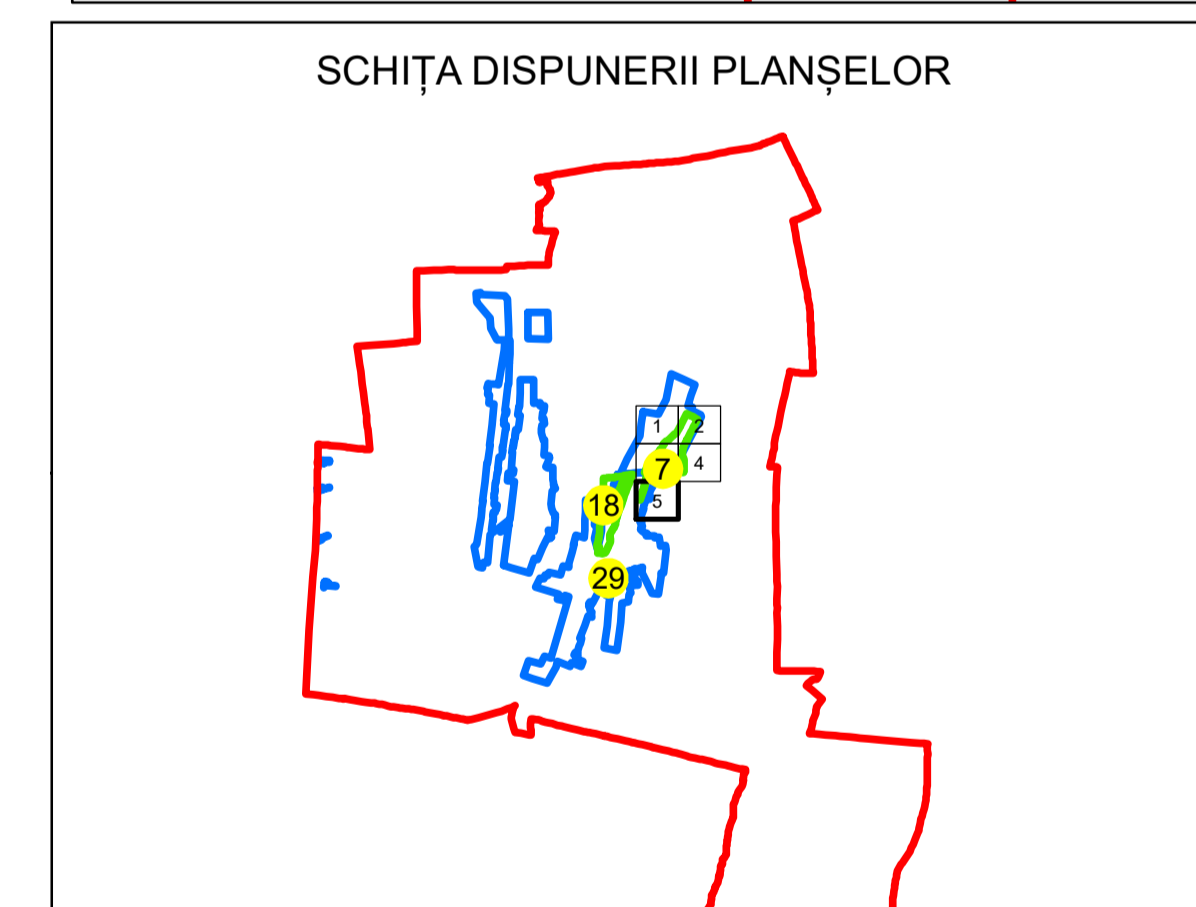

PLAN CADASTRAL

UAT: REDIU

JUDEȚUL GALATI

Sector Cadastral:

7

Scara 1:1000

PLANȘA 5

LEGENDĂ

Limită UAT	
Limită intravilan	
Limită sector cadastral	
Limită imobil	
Limită construcții	
Număr sector cadastral	
Număr identificator imobil	2555
Număr poștal	

Sistem de proiecție: STEREO 70

Spre publicare