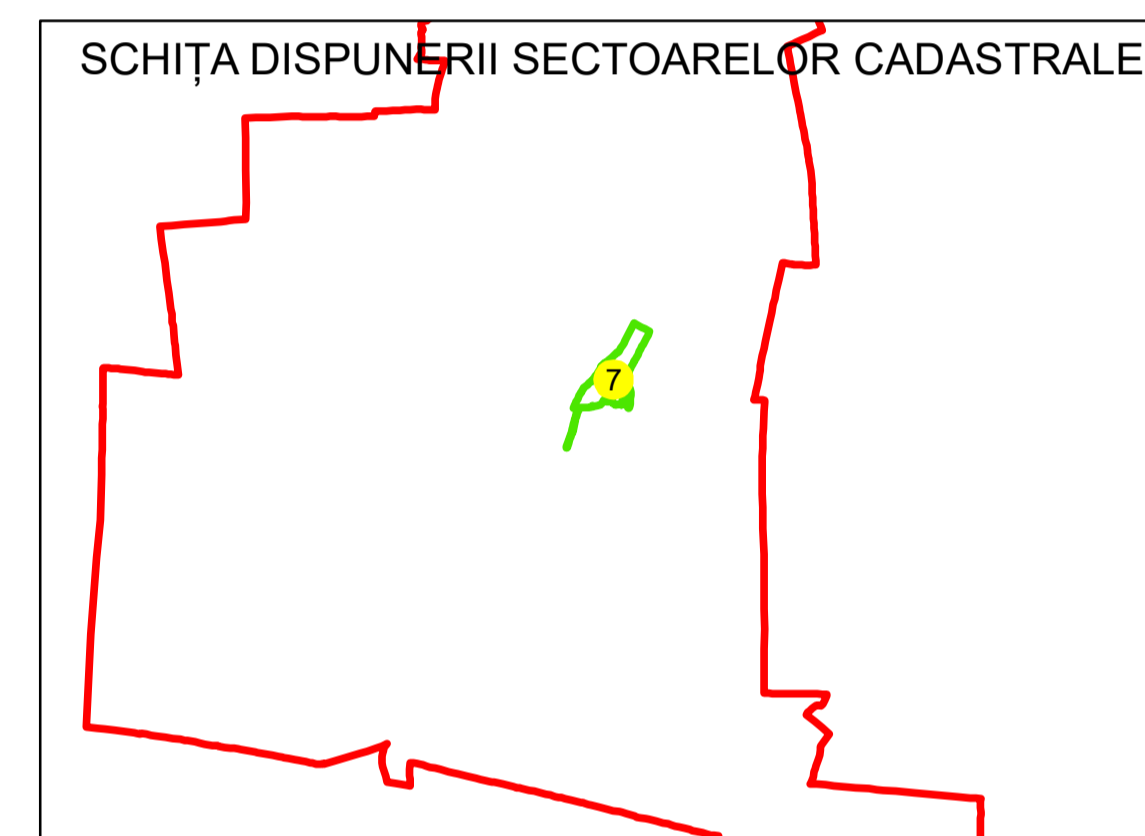

PLAN CADASTRAL

UAT: REDIU

JUDEȚUL GALATI

Sector Cadastral:

7

Scara 1:1000

PLANȘA 5

LEGENDĂ

Limită UAT	
Limită intravilan	
Limită sector cadastral	
Limită imobil	
Limită construcții	
Număr sector cadastral	
Număr identificator imobil	2555
Număr poștal	

Sistem de proiecție: STEREO 70

Spre publicare