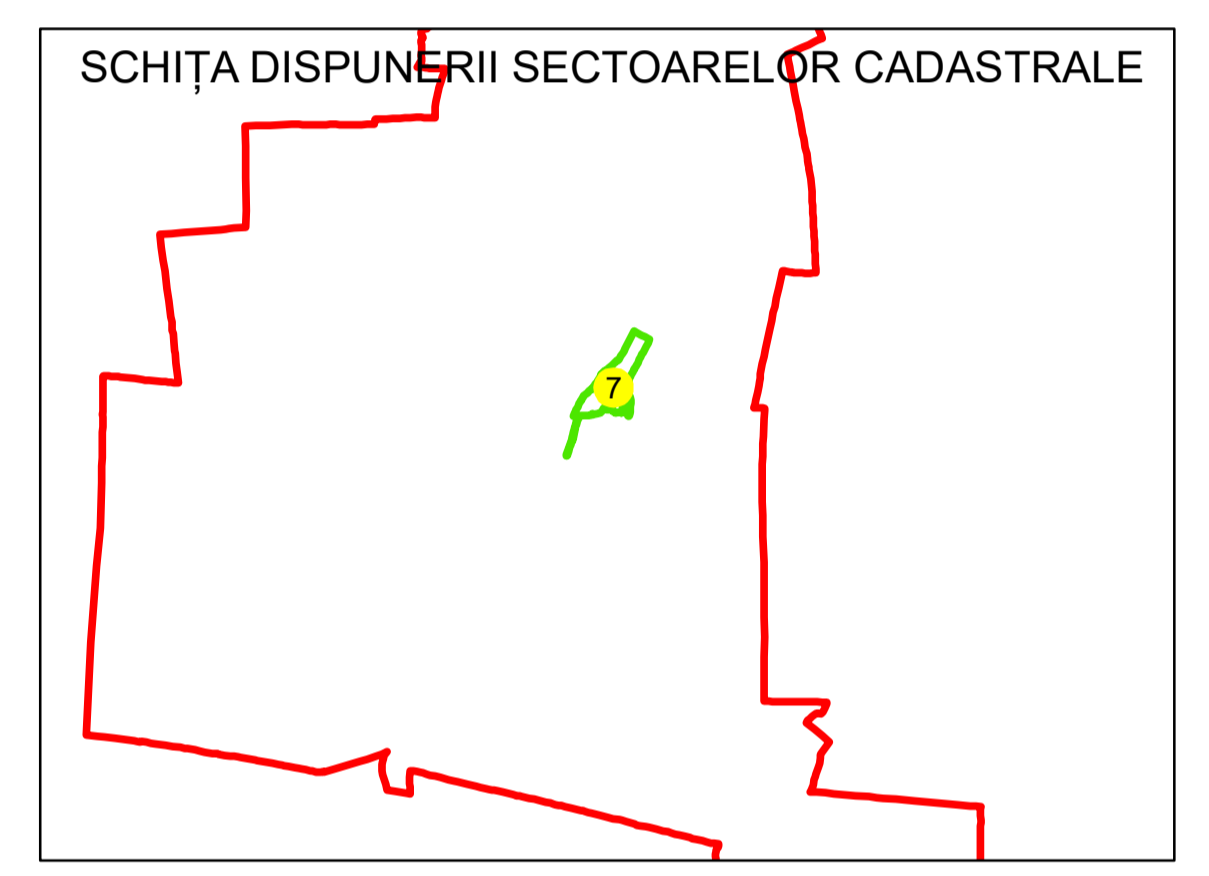

N
PLAN CADASTRAL
UAT: REDIU
JUDEȚUL GALATI
Sector Cadastral:
7
Scara 1:1000
PLANȘA 4

LEGENĂ

Limită UAT	
Limită intravilan	
Limită sector cadastral	
Limită imobil	
Limită construcții	
Număr sector cadastral	
Număr identificator imobil	2555
Număr poștal	

Sistem de proiecție: STEREO 70
Spre publicare

S.C. GNERAL SURVEY
CORPORATION S.R.L.
26.07.2024
Semnat electronic