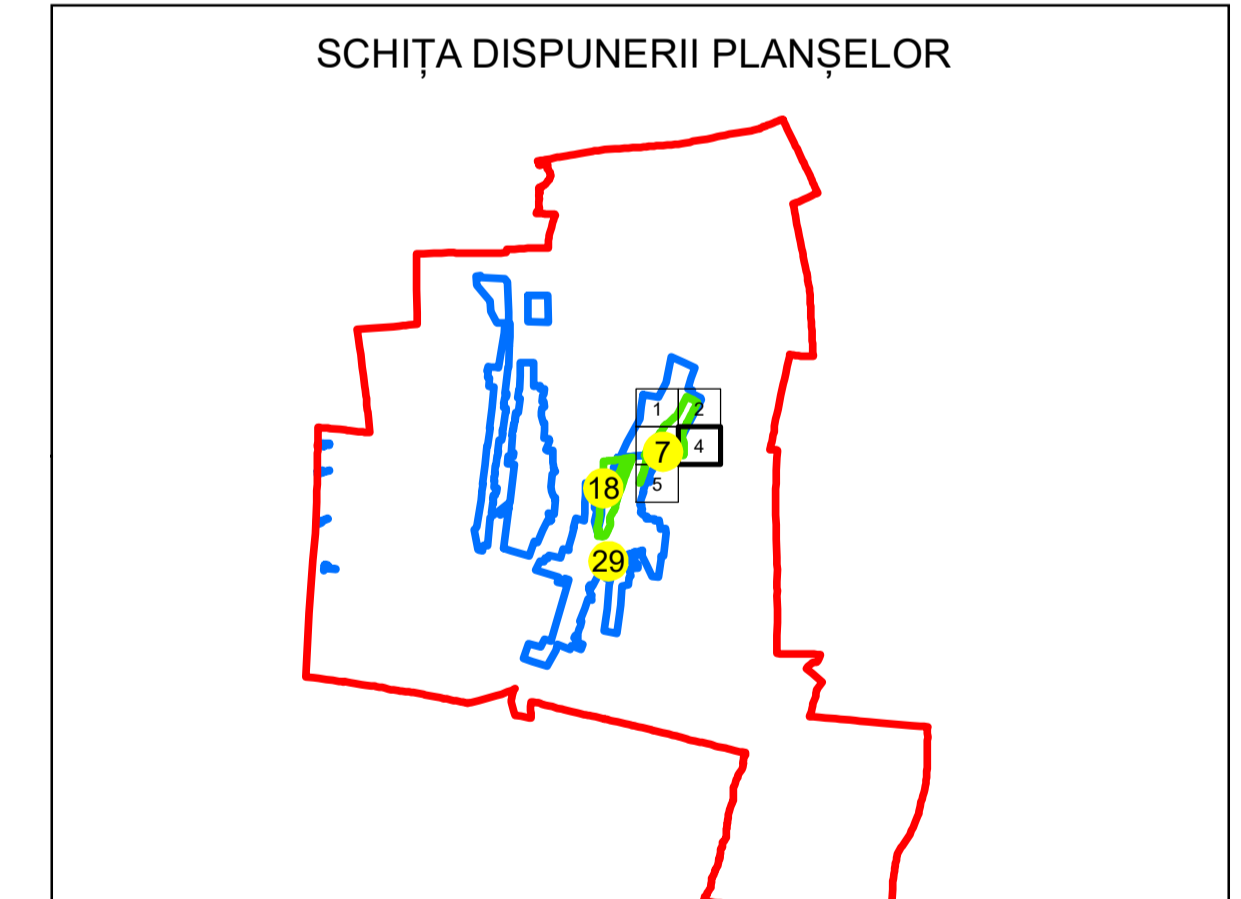

N
PLAN CADASTRAL
UAT: REDIU
JUDEȚUL GALATI
Sector Cadastral:
7
Scara 1:1000
PLANȘA 4

LEGENĂ

Limită UAT	
Limită intravilan	
Limită sector cadastral	
Limită imobil	
Limită construcții	
Număr sector cadastral	
Număr identificator imobil	2555
Număr poștal	

Sistem de proiecție: STEREO 70
Spre publicare

S.C. GNERAL SURVEY
CORPORATION S.R.L.
26.07.2024
Semnat electronic