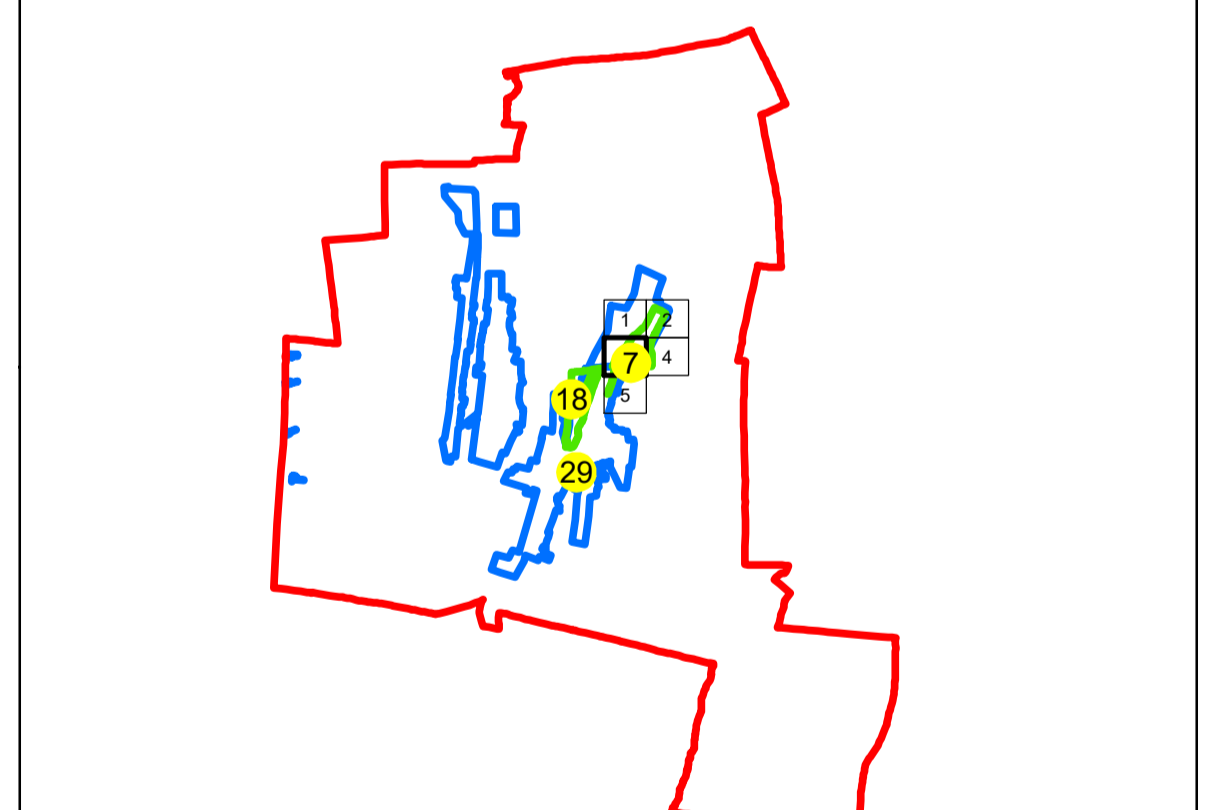

# PLAN CADASTRAL

UAT: REDIU  
JUDEȚUL GALATI

Sector Cadastral:  
7

Scara 1:1000  
PLANȘA 3

## LEGENDĂ

Limită UAT	
Limită intravilan	
Limită sector cadastral	
Limită imobil	
Limită construcții	
Număr sector cadastral	<b>10</b>
Număr identificator imobil	2555
Număr poștal	15

SCHIȚA DISPUNERII SECTOARELOR CADASTRALE

SCHIȚA DISPUNERII PLANȘELOR

Sistem de proiecție: STEREO 70  
Spre publicare

S.C. GNERAL SURVEY  
CORPORATION S.R.L.  
26.07.2024  
Semnat electronic