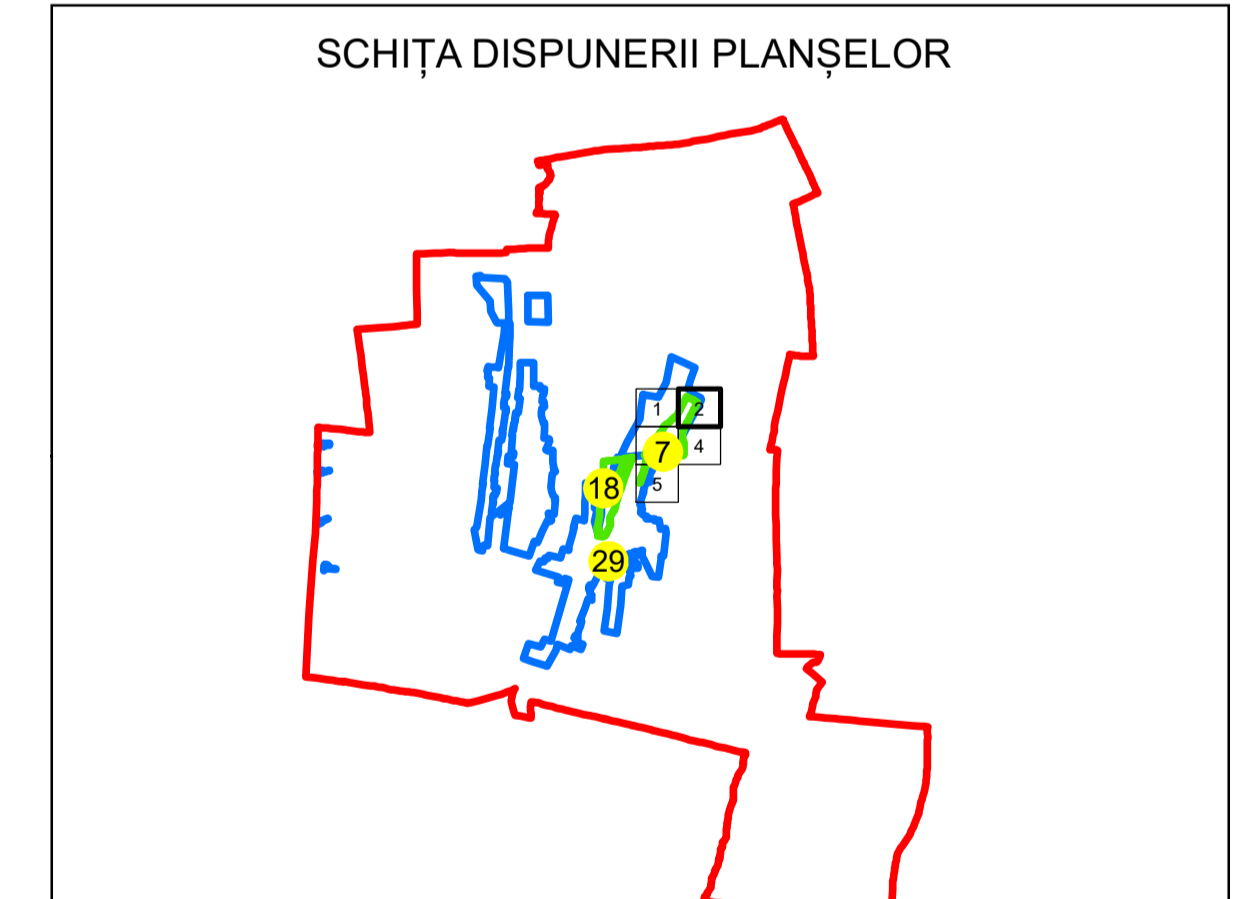

N

PLAN CADASTRAL
UAT: REDIU
JUDEȚUL GALATI
Sector Cadastral:
7
Scara 1:1000
PLANȘA 2

LEGENDĂ

Limită UAT	
Limită intravilan	
Limită sector cadastral	
Limită imobil	
Limită construcții	
Număr sector cadastral	10
Număr identificator imobil	2555
Număr poștal	15

Sistem de proiecție: STEREO 70
Spre publicare

S.C. GNERAL SURVEY
CORPORATION S.R.L.
26.07.2024
Semnat electronic