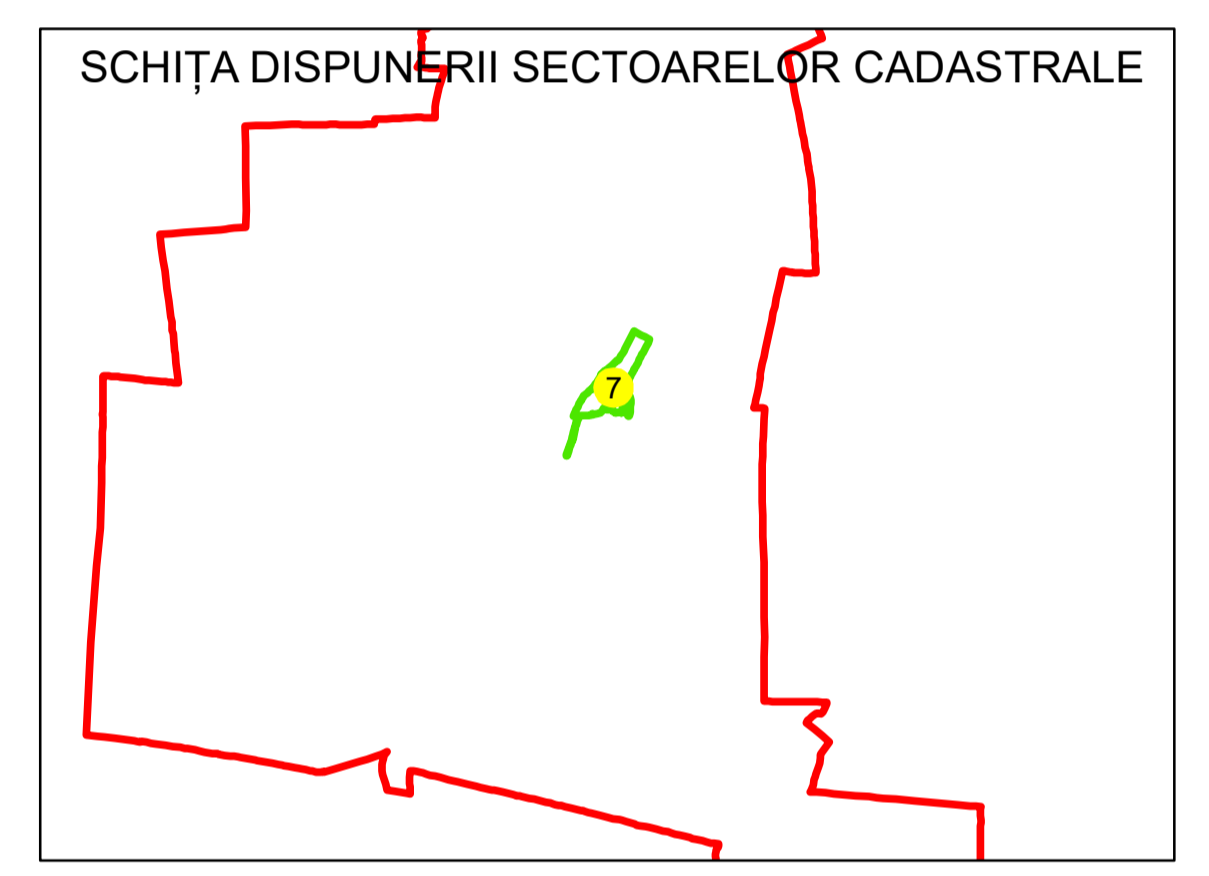

N

PLAN CADASTRAL
UAT: REDIU
JUDEȚUL GALATI
Sector Cadastral:
7
Scara 1:1000
PLANȘA 2

LEGENDĂ

Limită UAT	
Limită intravilan	
Limită sector cadastral	
Limită imobil	
Limită construcții	
Număr sector cadastral	10
Număr identificator imobil	2555
Număr poștal	15

Sistem de proiecție: STEREO 70
Spre publicare

S.C. GNERAL SURVEY
CORPORATION S.R.L.
26.07.2024
Semnat electronic