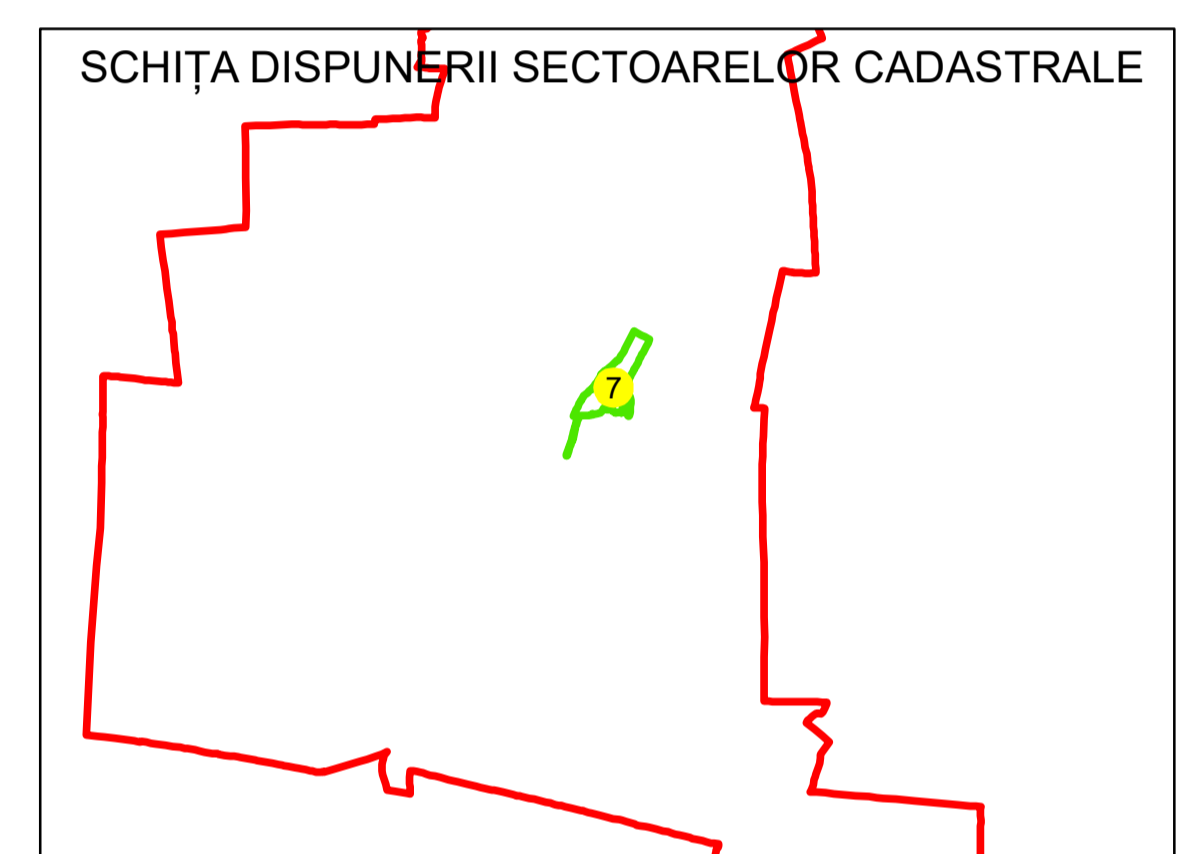

PLAN CADASTRAL

UAT: REDIU

JUDEȚUL GALATI

Sector Cadastral:

7

Scara 1:1000

PLANȘA 1

LEGENDĂ

- Limită UAT —
- Limită intravilan —
- Limită sector cadastral —
- Limită imobil
- Limită construcții
- Număr sector cadastral 10
- Număr identificator imobil 2555
- Număr poștal 15

Sistem de proiecție: STEREO 70