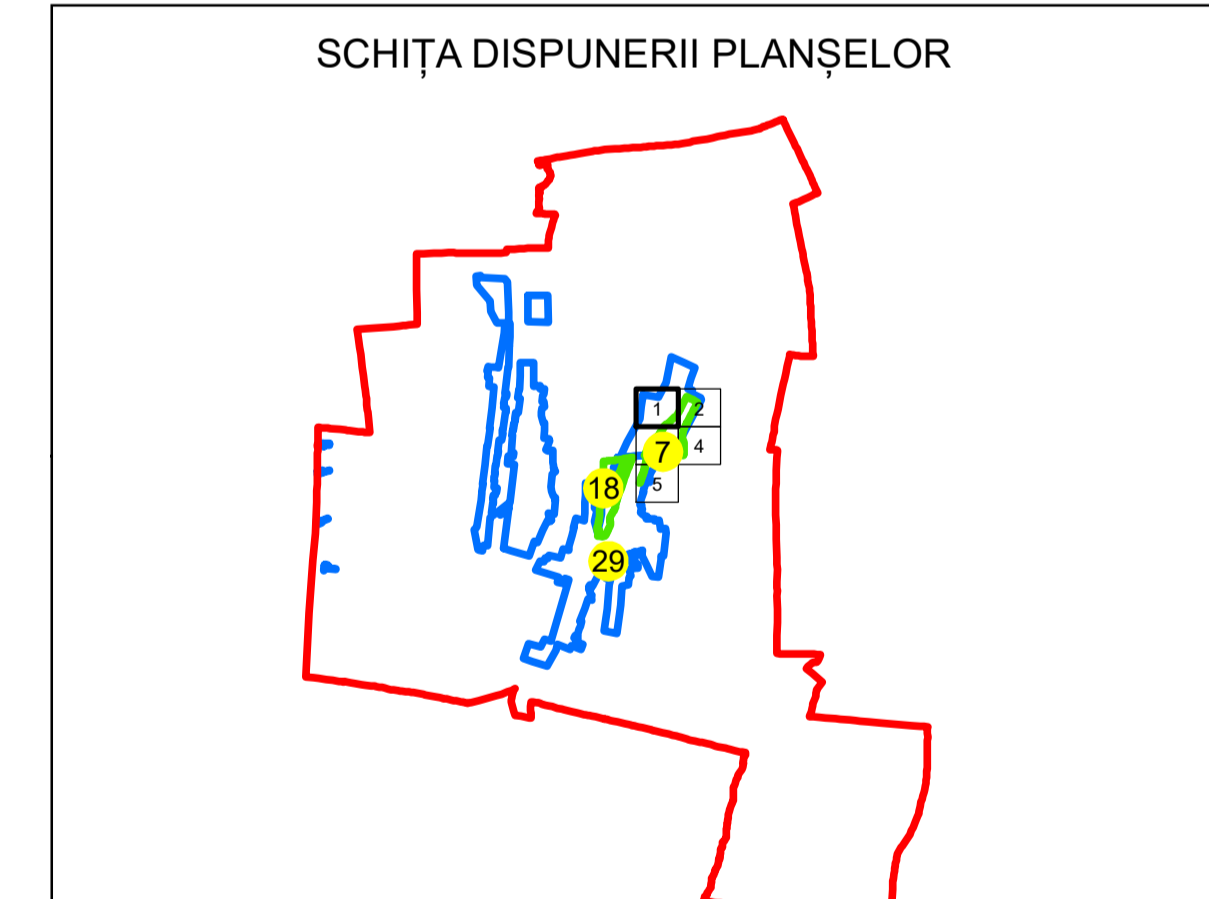

PLAN CADASTRAL

UAT: REDIU

JUDEȚUL GALATI

Sector Cadastral:

7

Scara 1:1000

PLANȘA 1

LEGENDĂ

- Limită UAT —
- Limită intravilan —
- Limită sector cadastral —
- Limită imobil
- Limită construcții
- Număr sector cadastral 10
- Număr identificator imobil 2555
- Număr poștal 15

Sistem de proiecție: STEREO 70