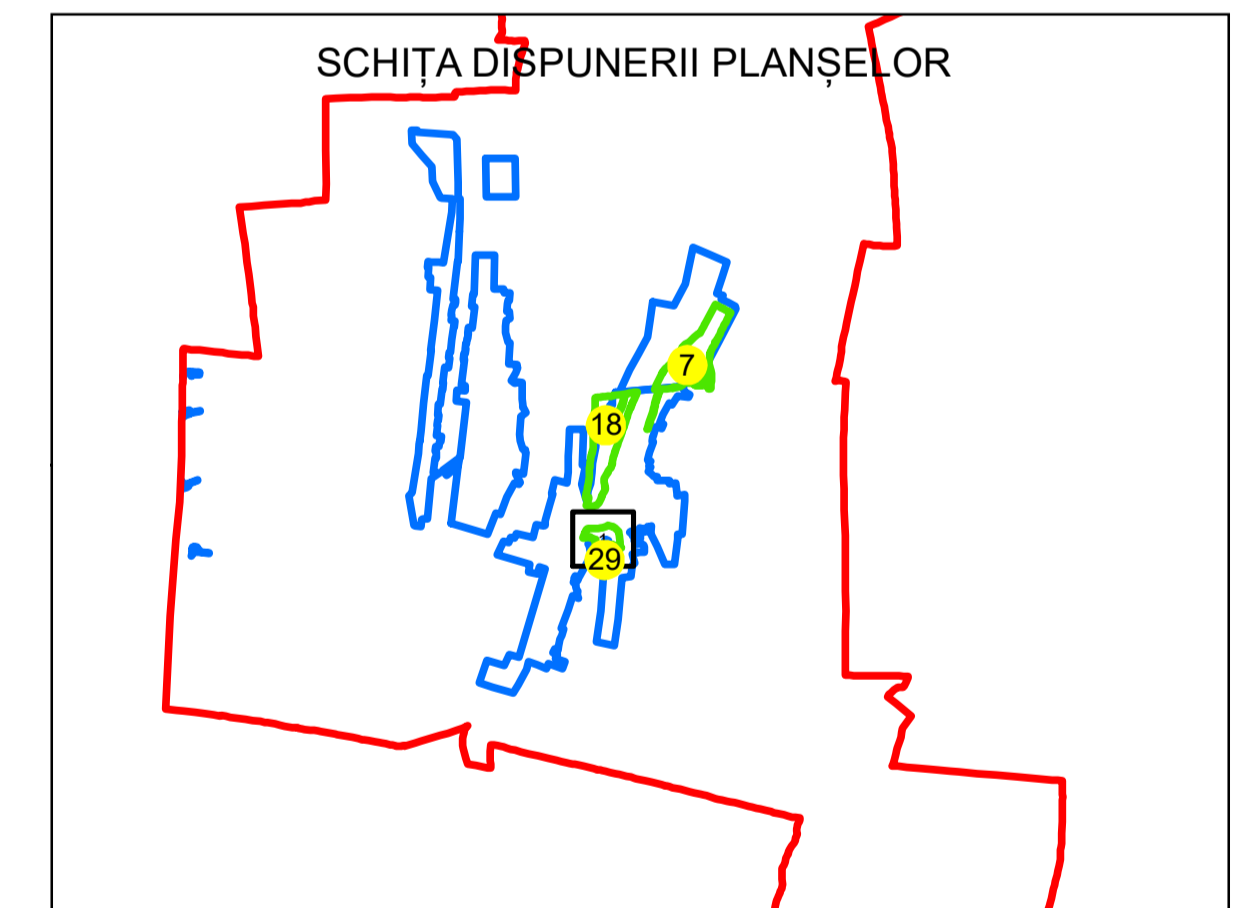

N
PLAN CADASTRAL
UAT: REDIU
JUDEȚUL GALATI
Sector Cadastral:
29
Scara 1:1000
PLANȘA 1

LEGENDĂ

Limită UAT	
Limită intravilan	
Limită sector cadastral	
Limită imobil	
Limită construcții	
Număr sector cadastral	10
Număr identificator imobil	2555
Număr poștal	15

Sistem de proiecție: STEREO 70
Spre publicare

S.C. GNERAL SURVEY CORPORATION S.R.L.
05.10.2023
Semnat electronic