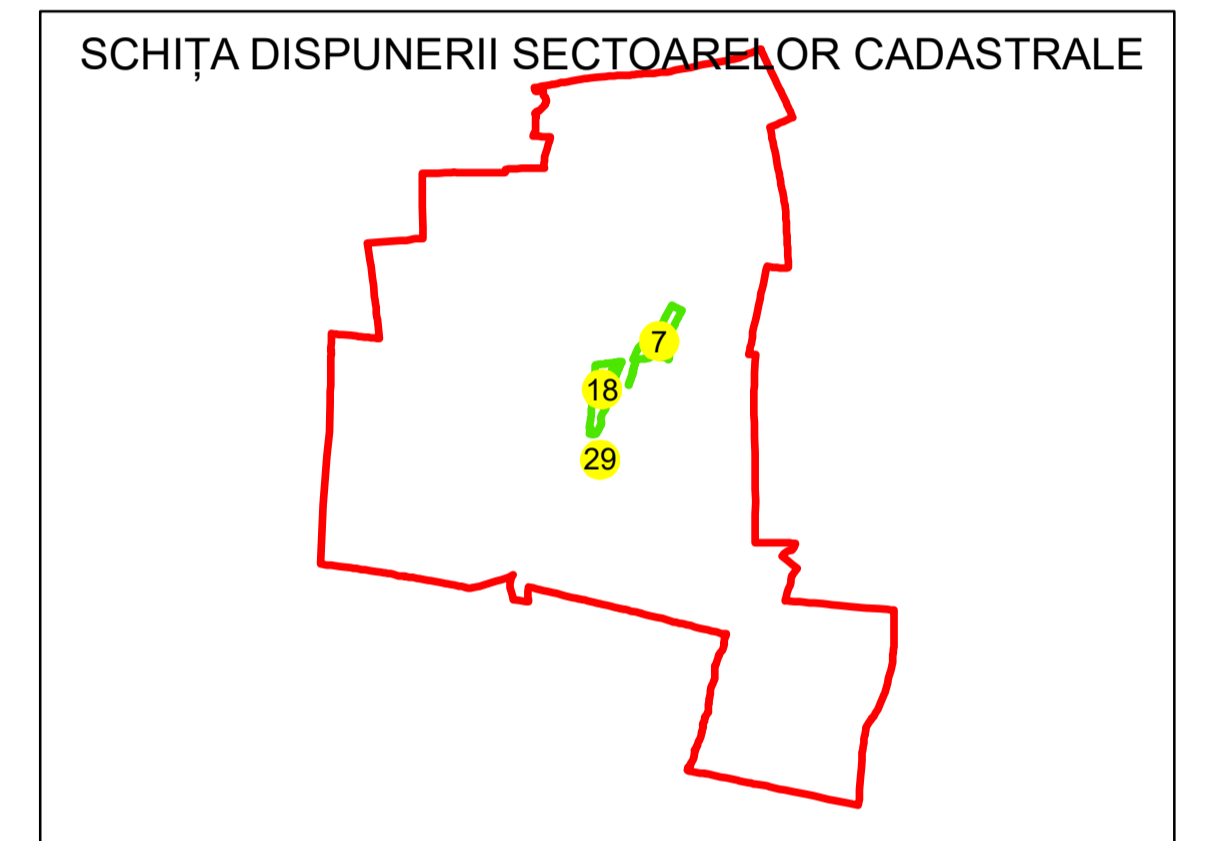

N
PLAN CADASTRAL
UAT: REDIU
JUDEȚUL GALATI
Sector Cadastral:
29
Scara 1:1000
PLANȘA 1

LEGENDĂ

Limită UAT	
Limită intravilan	
Limită sector cadastral	
Limită imobil	
Limită construcții	
Număr sector cadastral	10
Număr identificator imobil	2555
Număr poștal	15