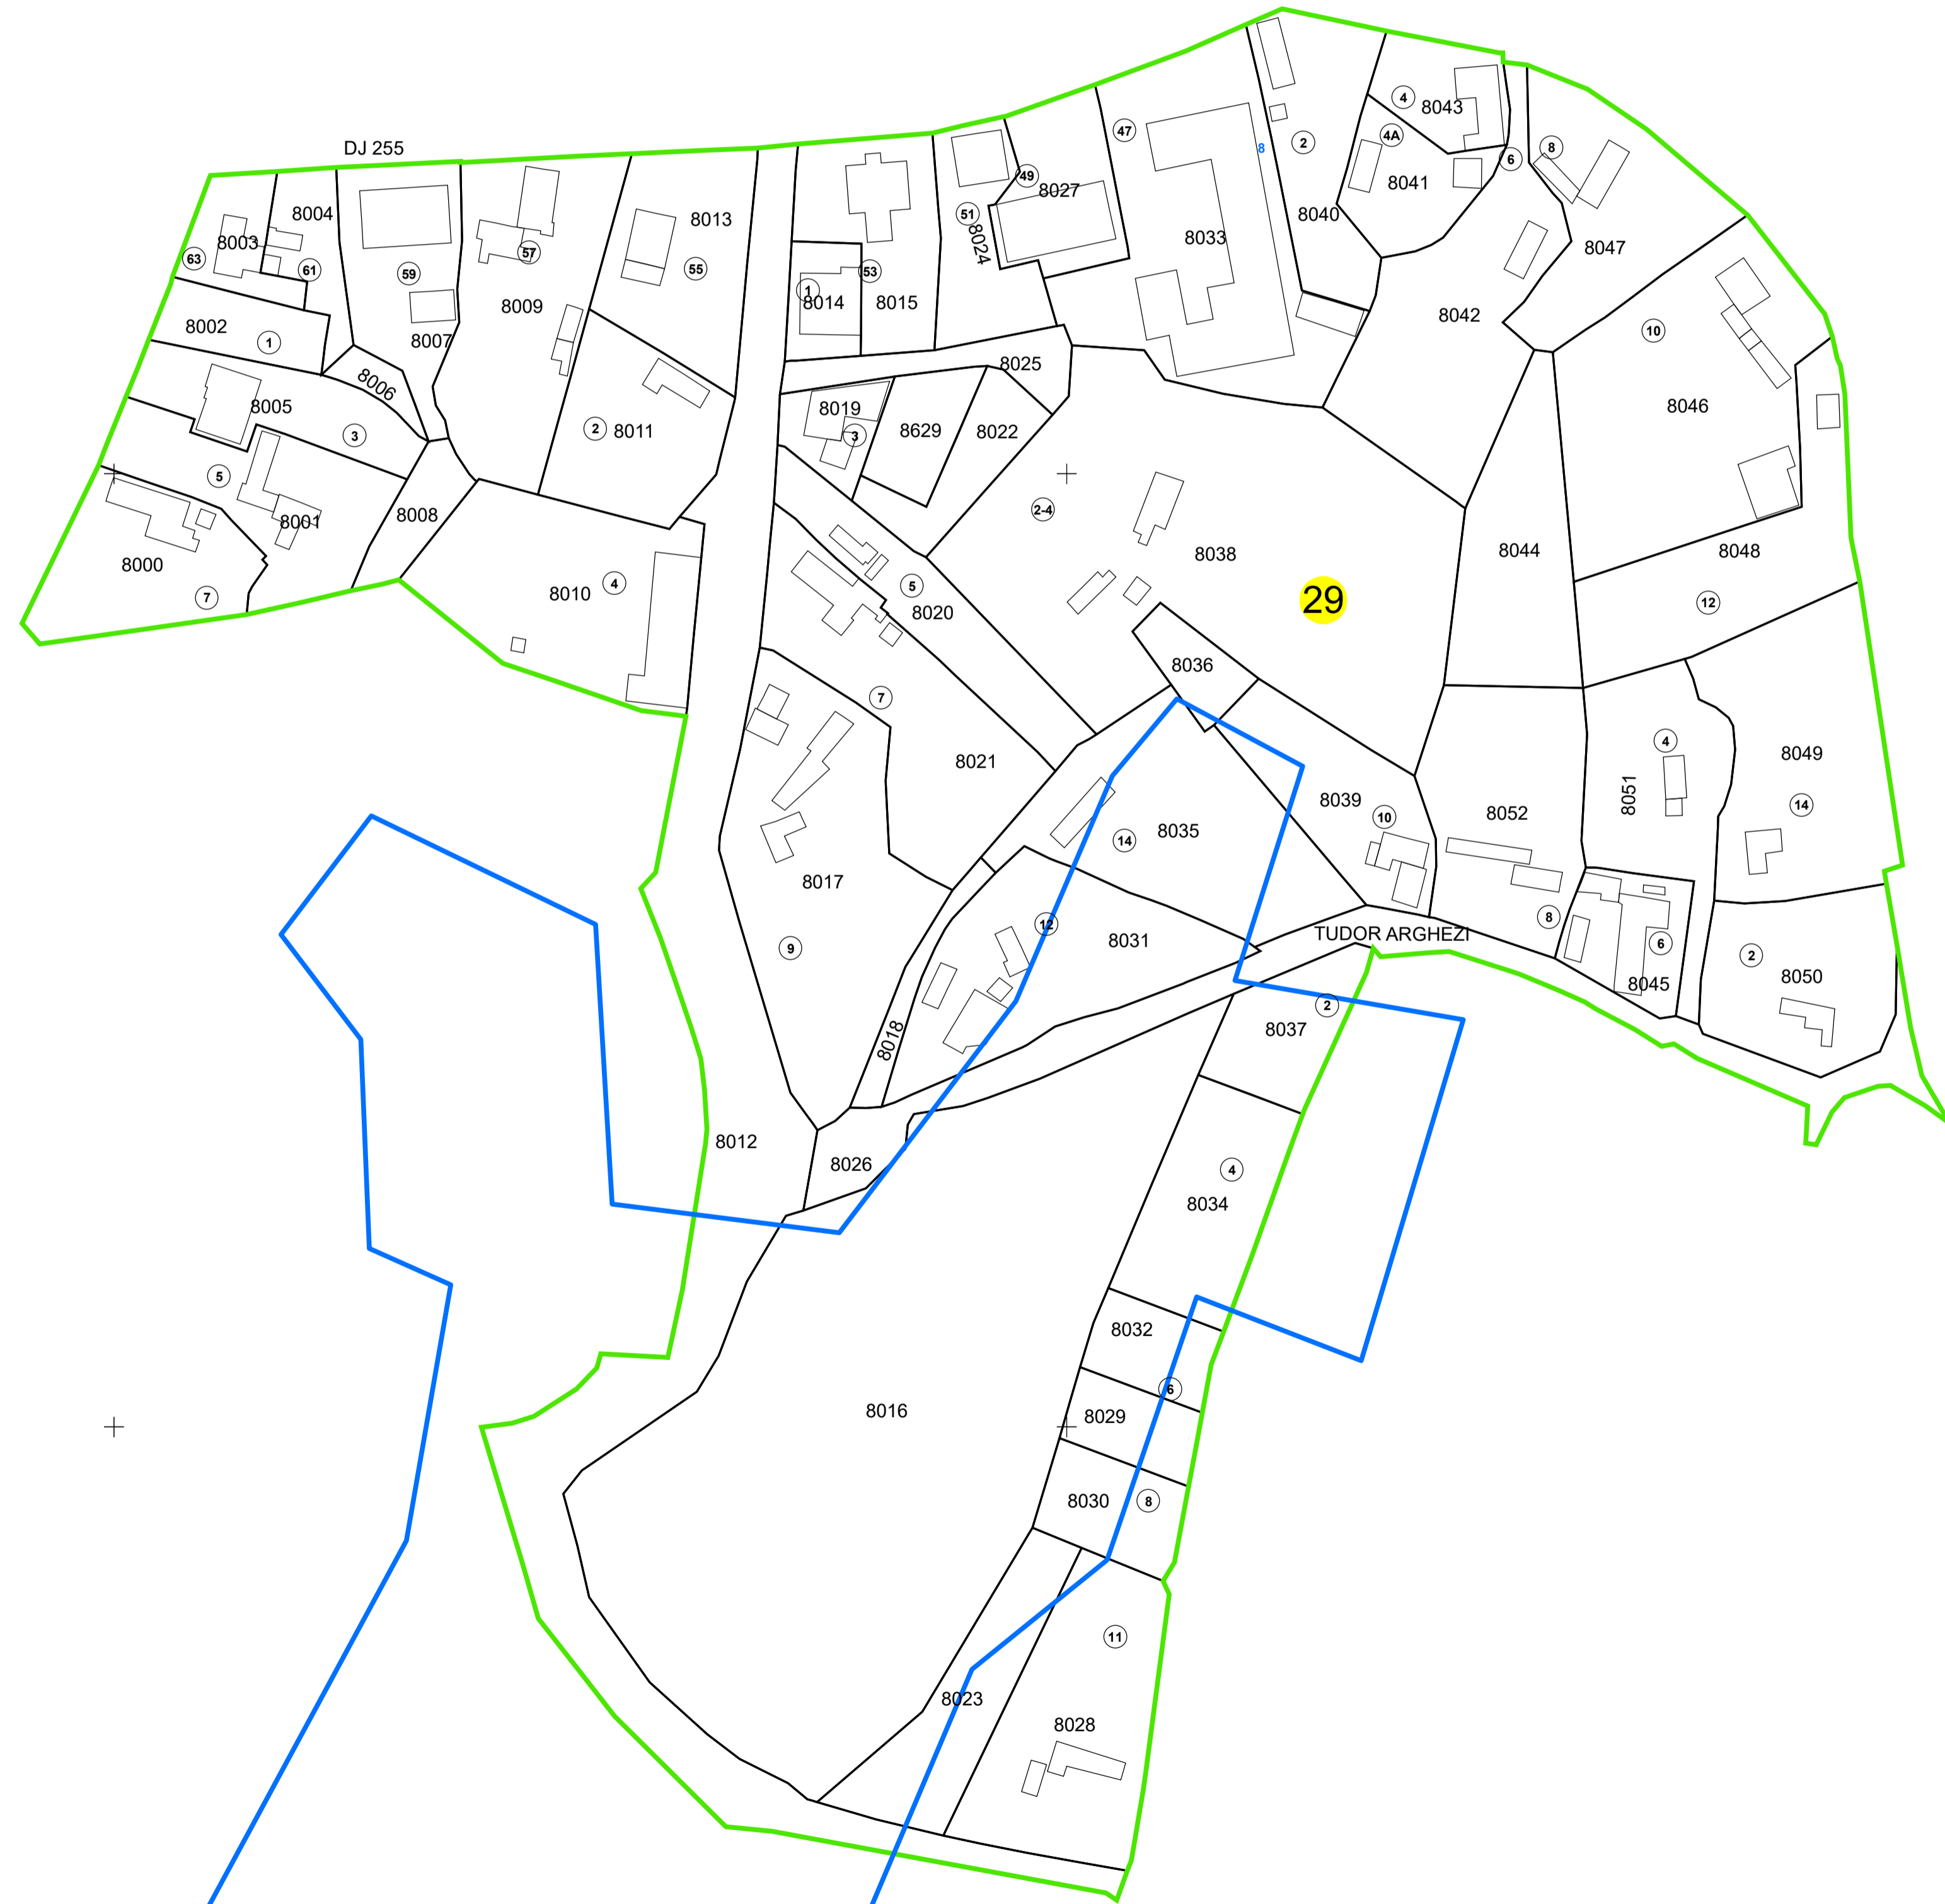

N
PLAN CADASTRAL
UAT: REDIU
JUDEȚUL GALATI
Sector Cadastral:
29
Scara 1:1000
PLANȘA 1

LEGENDĂ

Limită UAT	
Limită intravilan	
Limită sector cadastral	
Limită imobil	
Limită construcții	
Număr sector cadastral	10
Număr identificator imobil	2555
Număr poștal	15

Sistem de proiecție: STEREO 70
Spre publicare

S.C. GNERAL SURVEY CORPORATION S.R.L.
05.10.2023
Semnat electronic