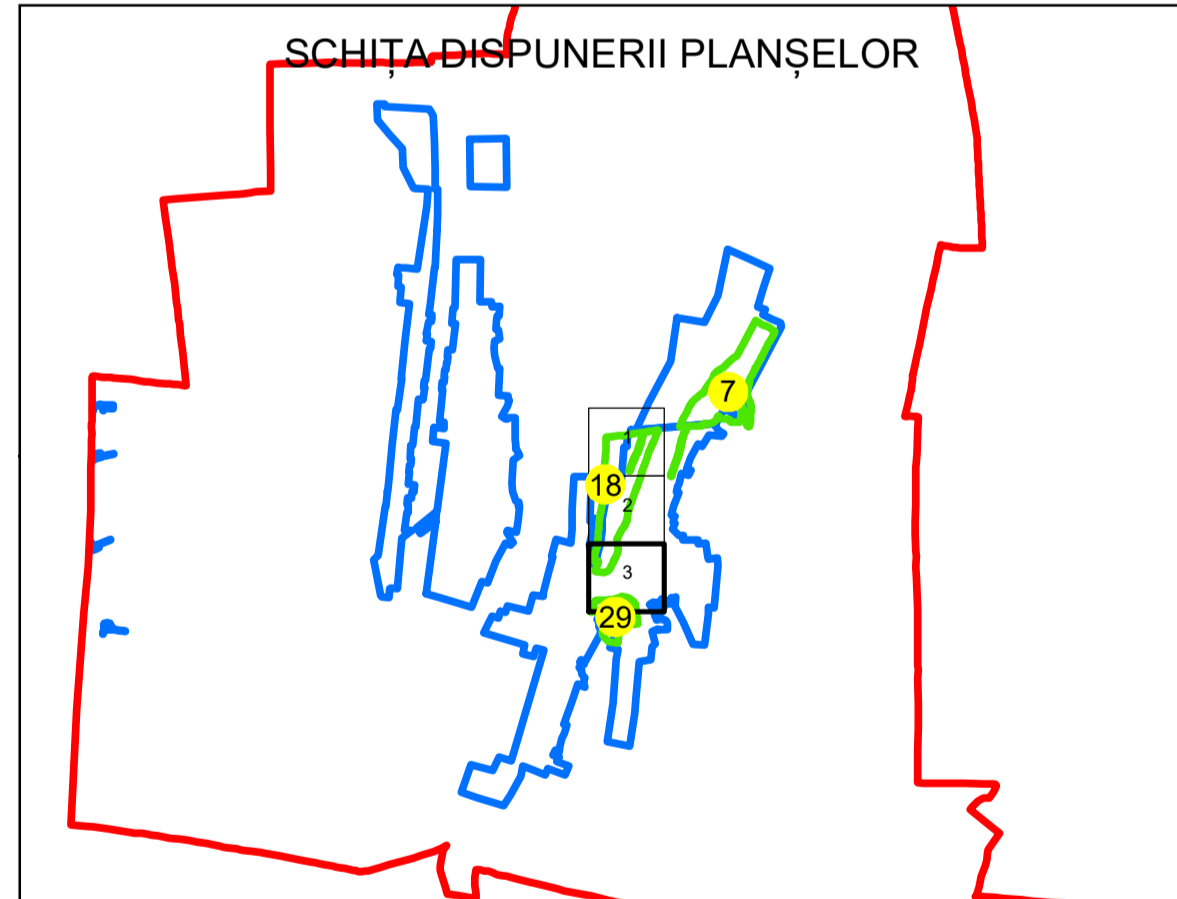

PLAN CADASTRAL

UAT: REDIU

JUDEȚUL GALATI

Sector Cadastral:

18

Scara 1:1000

PLANȘA 3

LEGENDĂ

Limită UAT	
Limită intravilan	
Limită sector cadastral	
Limită imobil	
Limită construcții	
Număr sector cadastral	
Număr identificator imobil	2555
Număr poștal	

SCHIȚA DISPUNERII PLANȘELOR

Sistem de proiecție: STEREO 70

Spre publicare

S.C. GENERAL SURVEY CORPORATION S.R.L.
26.07.2024
Semnat electronic