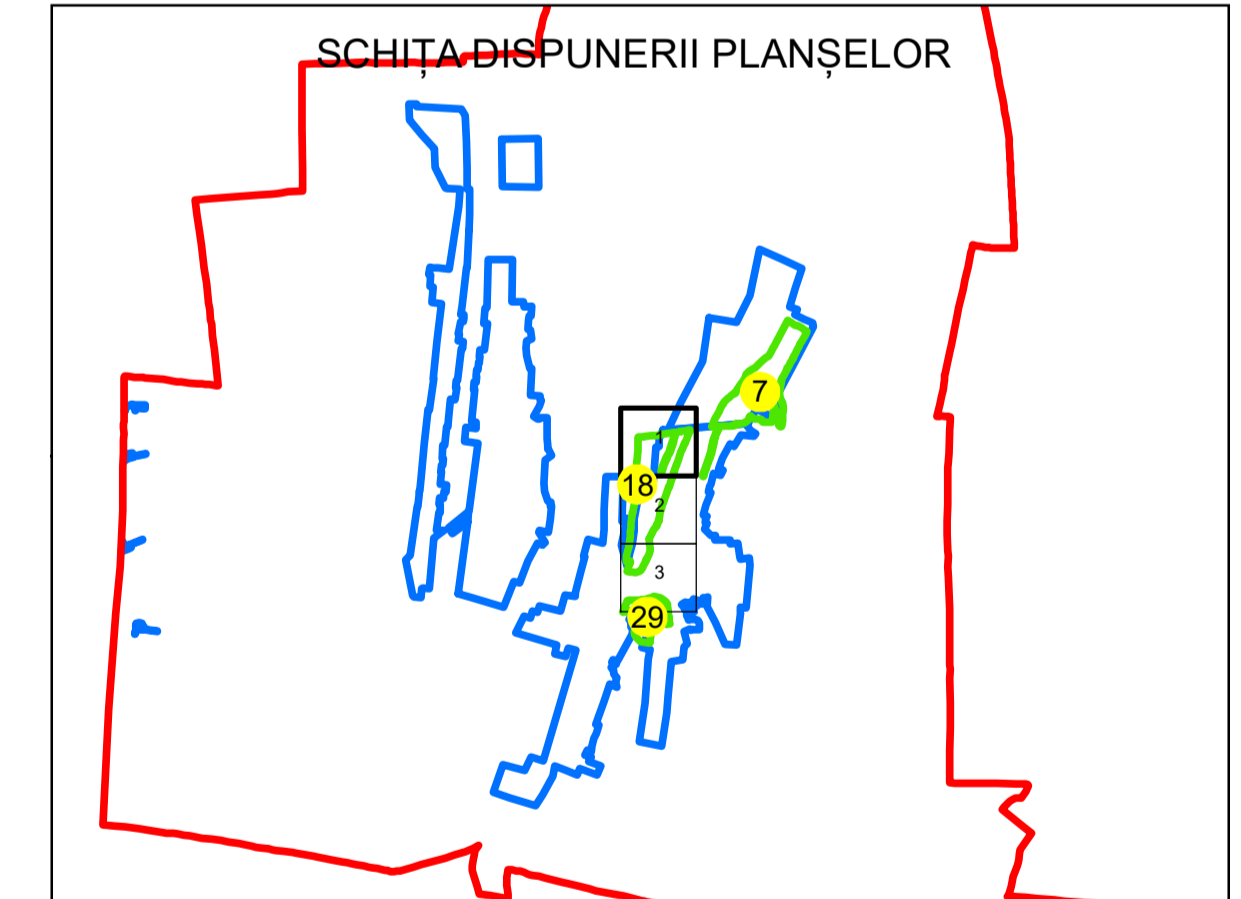

N  
**PLAN CADASTRAL**  
**UAT: REDIU**  
**JUDEȚUL GALATI**  
Sector Cadastral:  
**18**  
Scara 1:1000  
**PLANȘA 1**

**LEGENDĂ**

Limită UAT	
Limită intravilan	
Limită sector cadastral	
Limită imobil	
Limită construcții	
Număr sector cadastral	<b>10</b>
Număr identificator imobil	2555
Număr poștal	18

Sistem de proiecție: STEREO 70  
Spre publicare

S.C. GENERAL SURVEY CORPORATION S.R.L.  
26.07.2024  
Semnat electronic