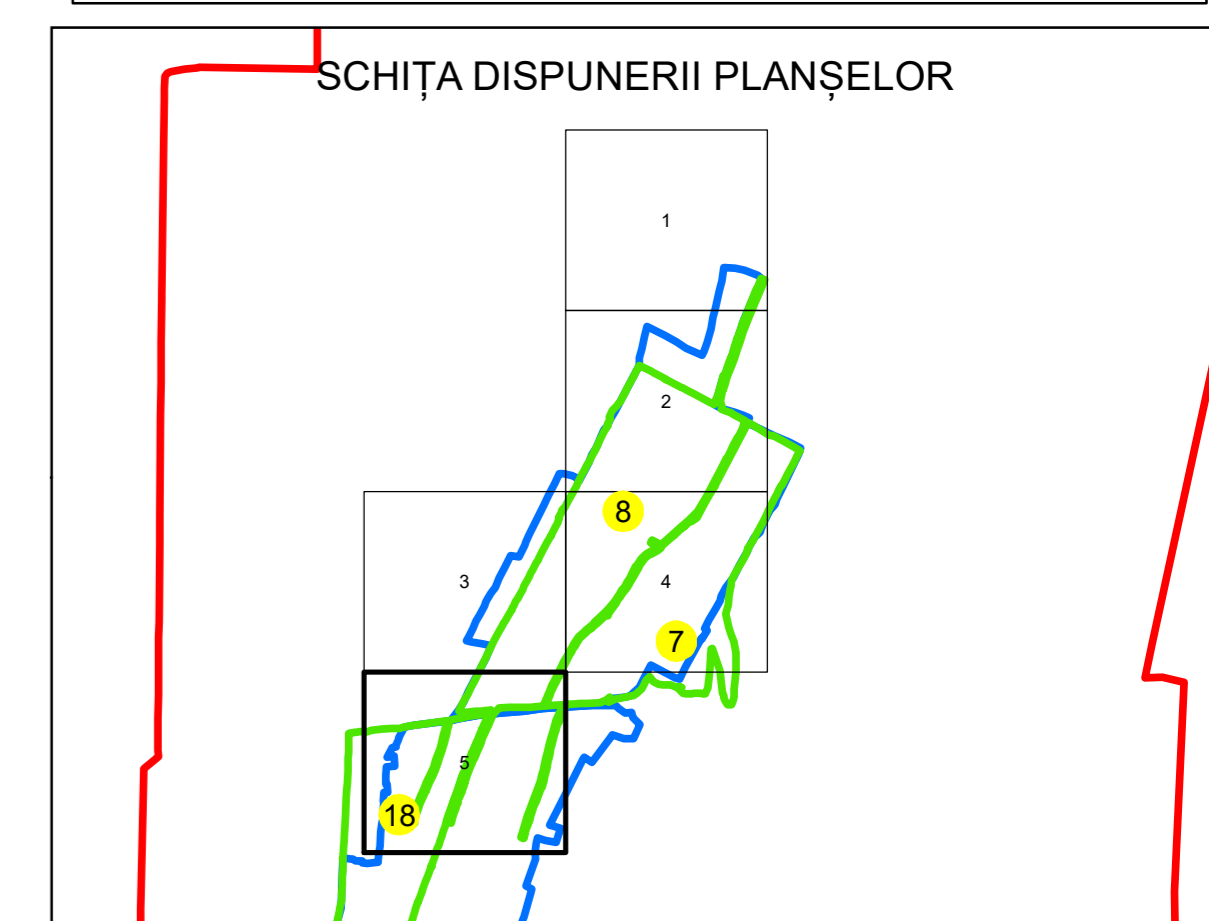

PLAN CADASTRAL

UAT: REDIU JUDEȚUL GALATI

Sector Cadastral:

8

Scara 1:1000
PLANȘA 5

LEGENDĂ

- Limită UAT 
- Limită intravilan 
- Limită sector cadastral 
- Limită imobil 
- Limită construcții 
- Număr sector cadastral 
- Număr identificator imobil 2555
- Număr poștal 

Sistem de proiecție: STEREO 70
Spre publicare

S.C. GNARAL SURVEY
CORPORATION S.R.L.
19.06.2024
Semnat electronic