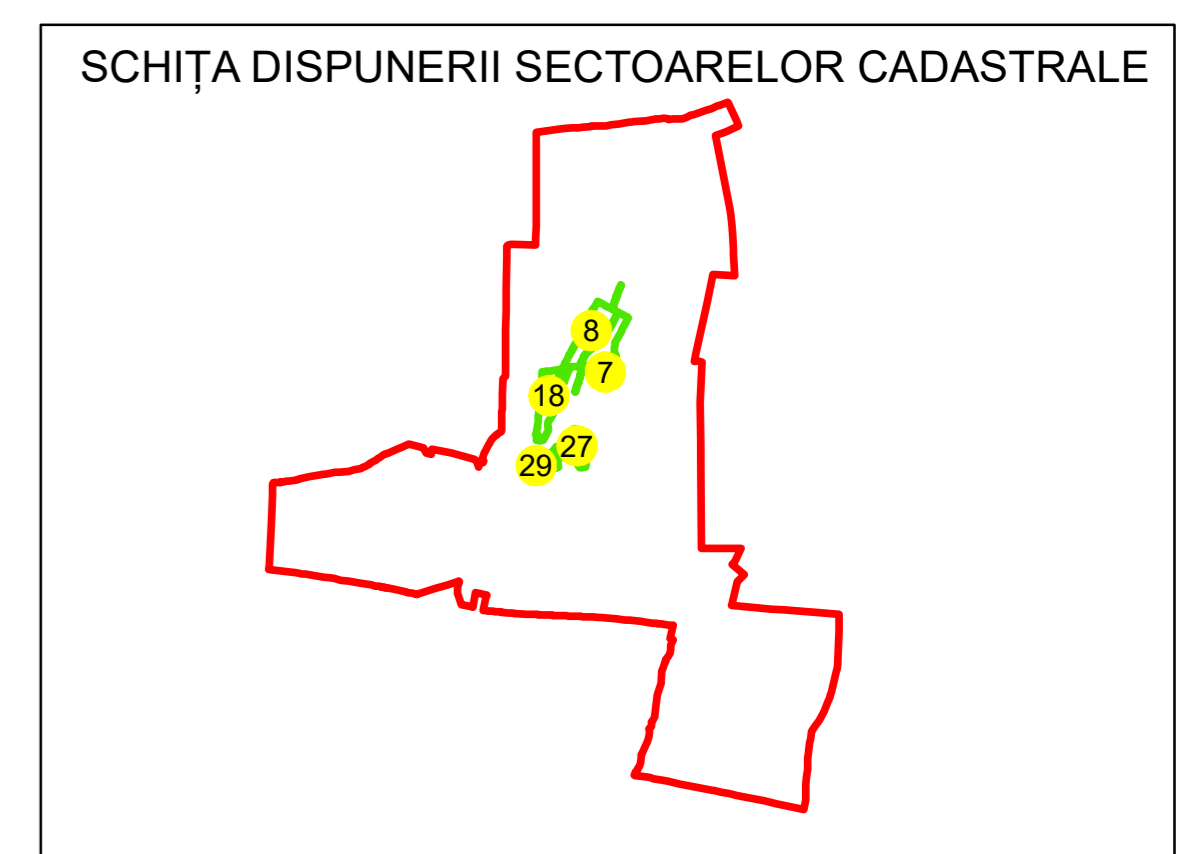

PLAN CADASTRAL

UAT: REDIU JUDEȚUL GALATI

Sector Cadastral:

8

Scara 1:1000
PLANȘA 5

LEGENDĂ

- Limită UAT 
- Limită intravilan 
- Limită sector cadastral 
- Limită imobil 
- Limită construcții 
- Număr sector cadastral 
- Număr identificator imobil 2555
- Număr poștal 