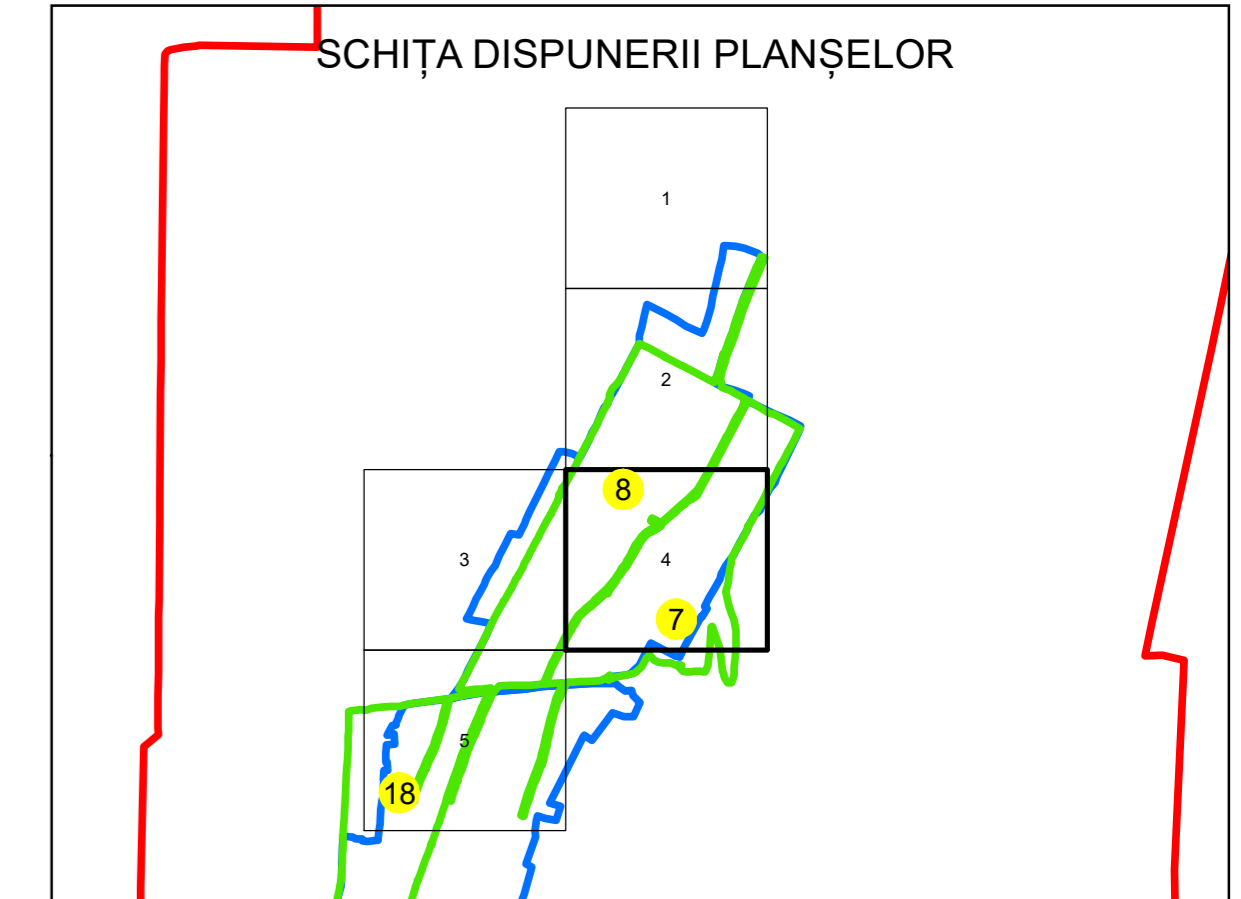

# PLAN CADASTRAL

## UAT: REDIU

### JUDEȚUL GALATI

Sector Cadastral:  
8

Scara 1:1000  
PLANȘA 4

#### LEGENDĂ

Limită UAT	
Limită intravilan	
Limită sector cadastral	
Limită imobil	
Limită construcții	
Număr sector cadastral	<b>10</b>
Număr identificator imobil	2555
Număr poștal	15

Sistem de proiecție: STEREO 70  
Spre publicare