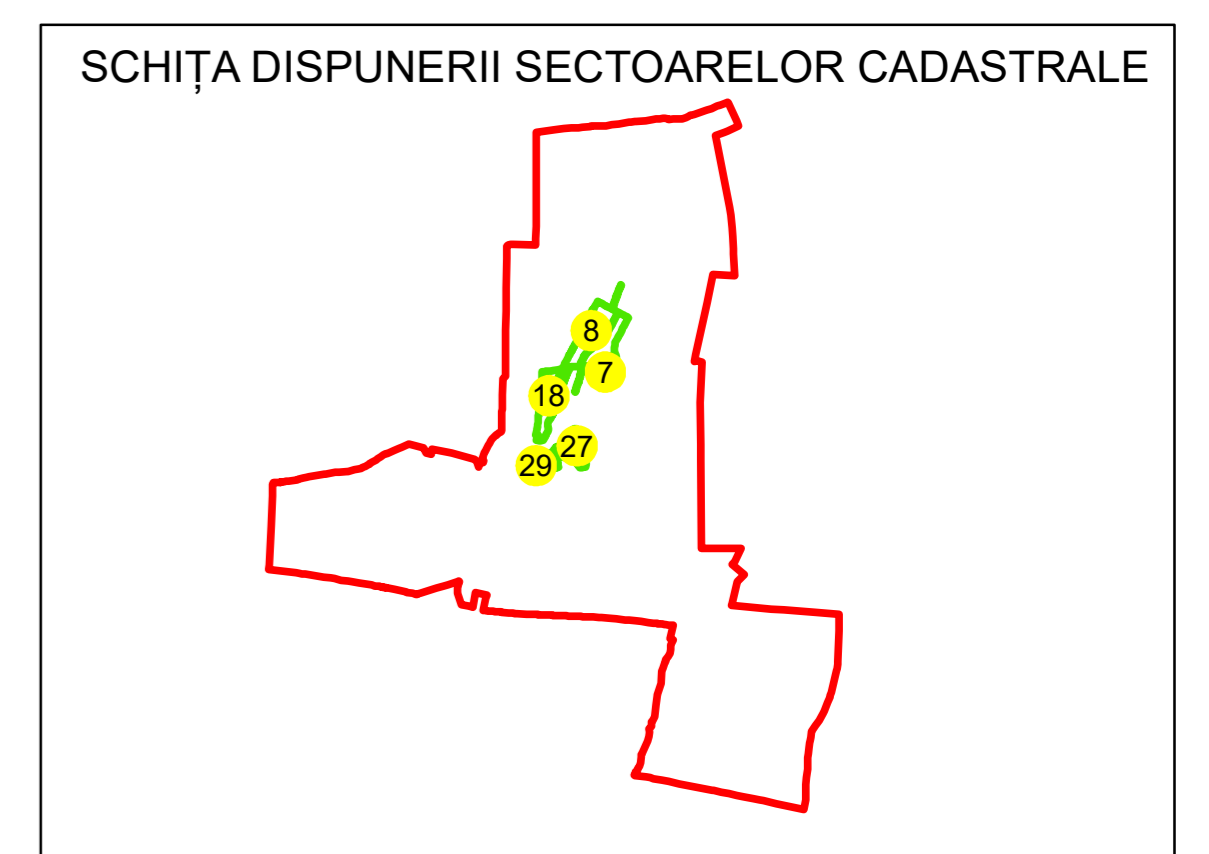

# PLAN CADASTRAL

## UAT: REDIU

### JUDEȚUL GALATI

Sector Cadastral:  
8

Scara 1:1000  
PLANȘA 4

#### LEGENDĂ

Limită UAT	
Limită intravilan	
Limită sector cadastral	
Limită imobil	
Limită construcții	
Număr sector cadastral	<b>10</b>
Număr identificator imobil	2555
Număr poștal	15

Sistem de proiecție: STEREO 70  
Spre publicare