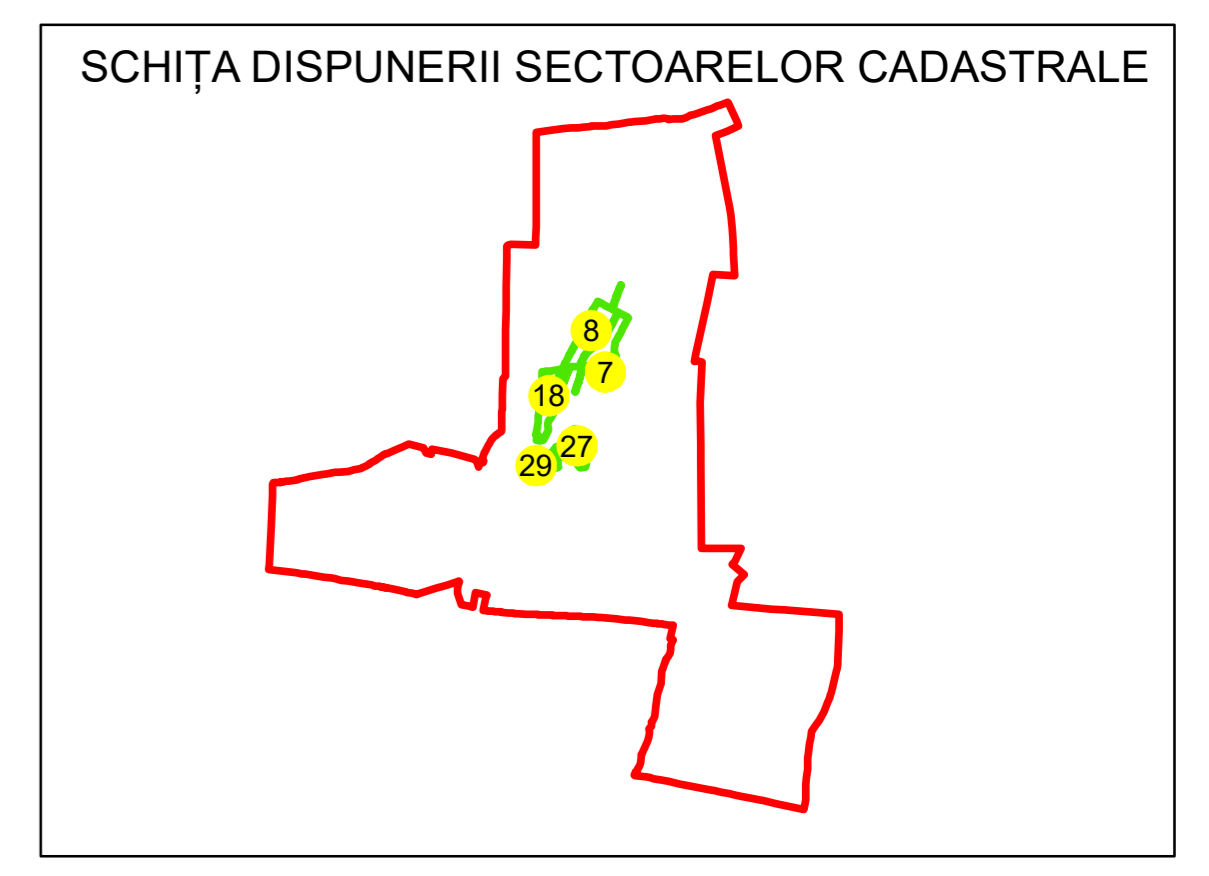

PLAN CADASTRAL
UAT: REDIU
JUDEȚUL GALATI
 Sector Cadastral:
 8
 Scara 1:1000
PLANȘA 3

LEGENDĂ

Limită UAT	
Limită intravilan	
Limită sector cadastral	
Limită imobil	
Limită construcții	
Număr sector cadastral	10
Număr identificator imobil	2555
Număr poștal	15