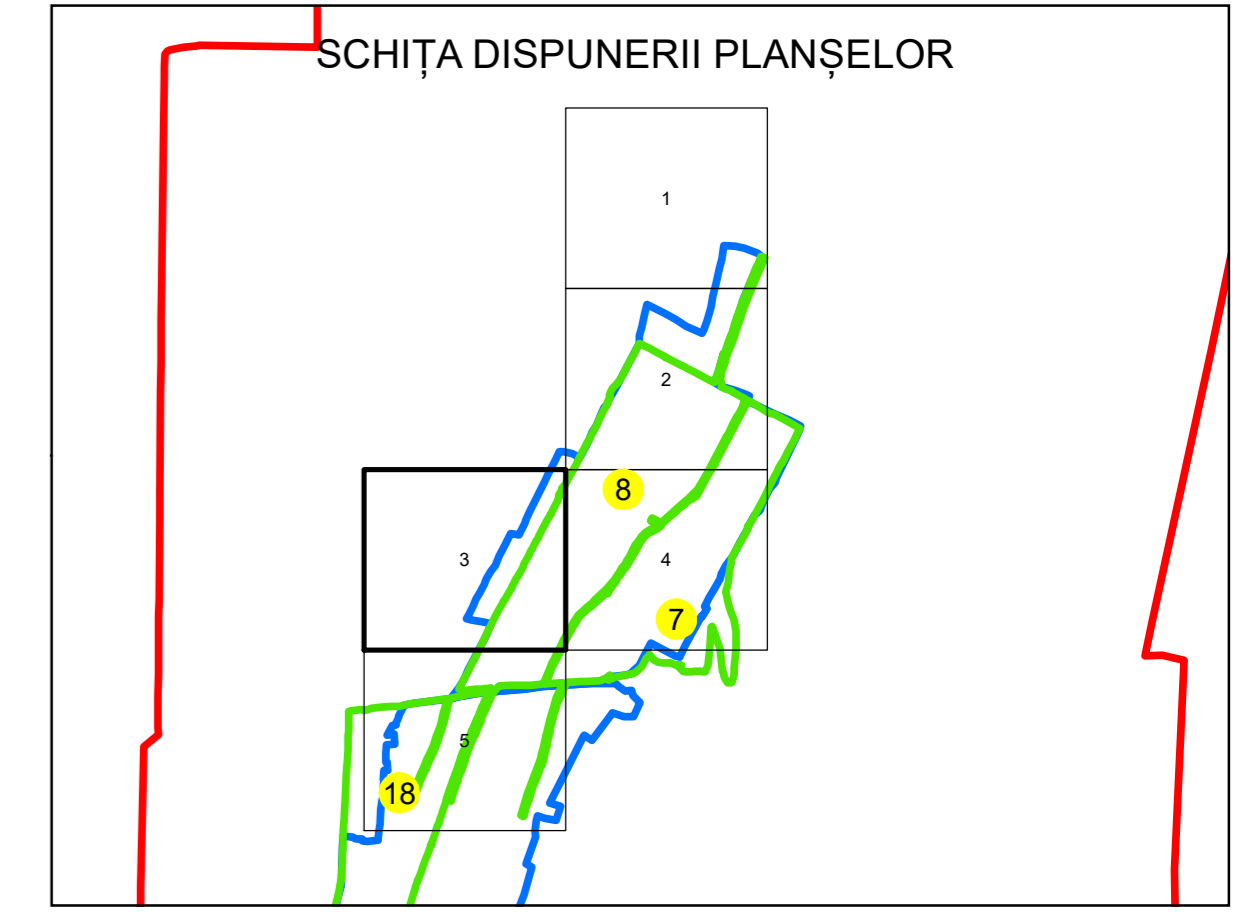

PLAN CADASTRAL
UAT: REDIU
JUDEȚUL GALATI
 Sector Cadastral:
 8
 Scara 1:1000
PLANȘA 3

LEGENDĂ

Limită UAT	
Limită intravilan	
Limită sector cadastral	
Limită imobil	
Limită construcții	
Număr sector cadastral	10
Număr identificator imobil	2555
Număr poștal	15

Sistem de proiecție: STEREO 70
 Spre publicare

S.C. GENERAL SURVEY CORPORATION S.R.L.
 19.06.2024
 Semnat electronic