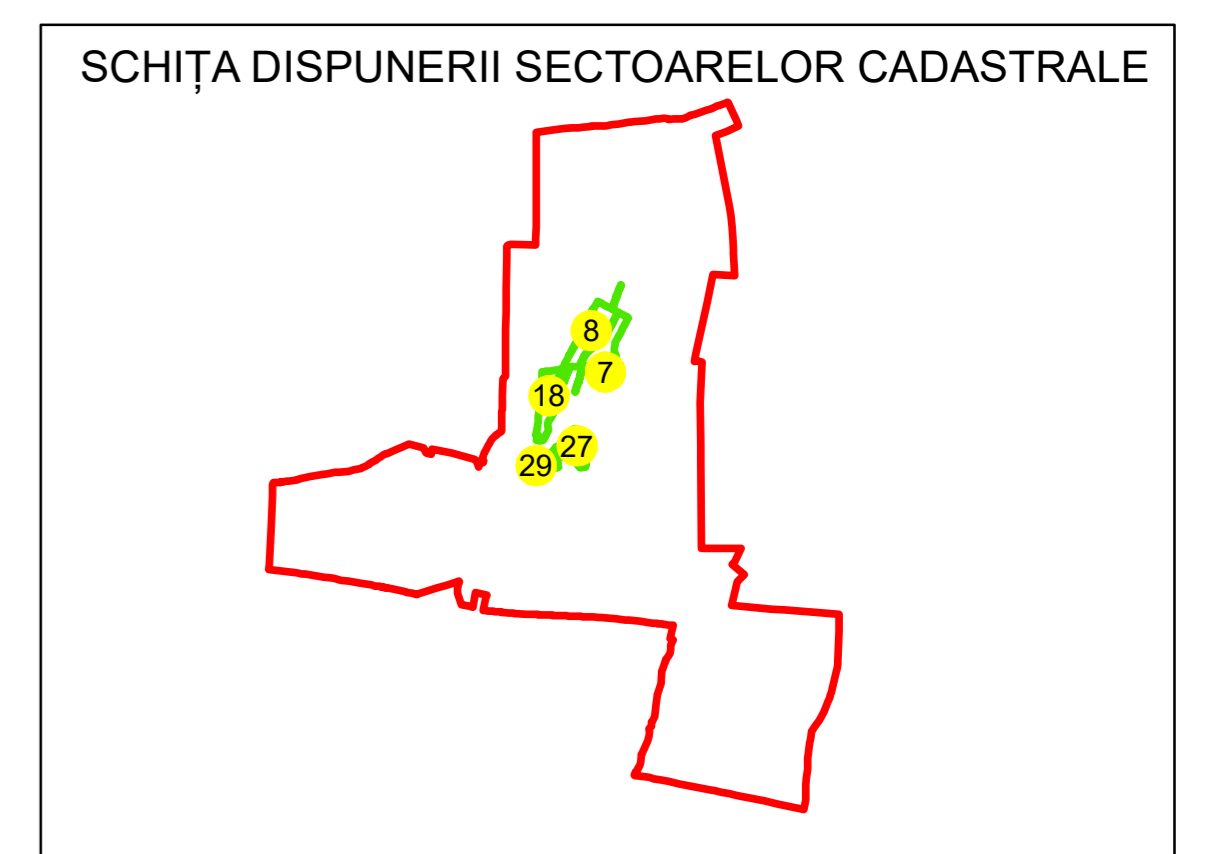

## UAT: REDIU

### JUDEȚUL GALATI

Sector Cadastral:  
8

Scara 1:1000  
PLANȘA 2

#### LEGENDĂ

- Limită UAT —
- Limită intravilan —
- Limită sector cadastral —
- Limită imobil
- Limită construcții
- Număr sector cadastral 10
- Număr identificator imobil 2555
- Număr poștal 15

Sistem de proiecție: STEREO 70  
Spre publicare