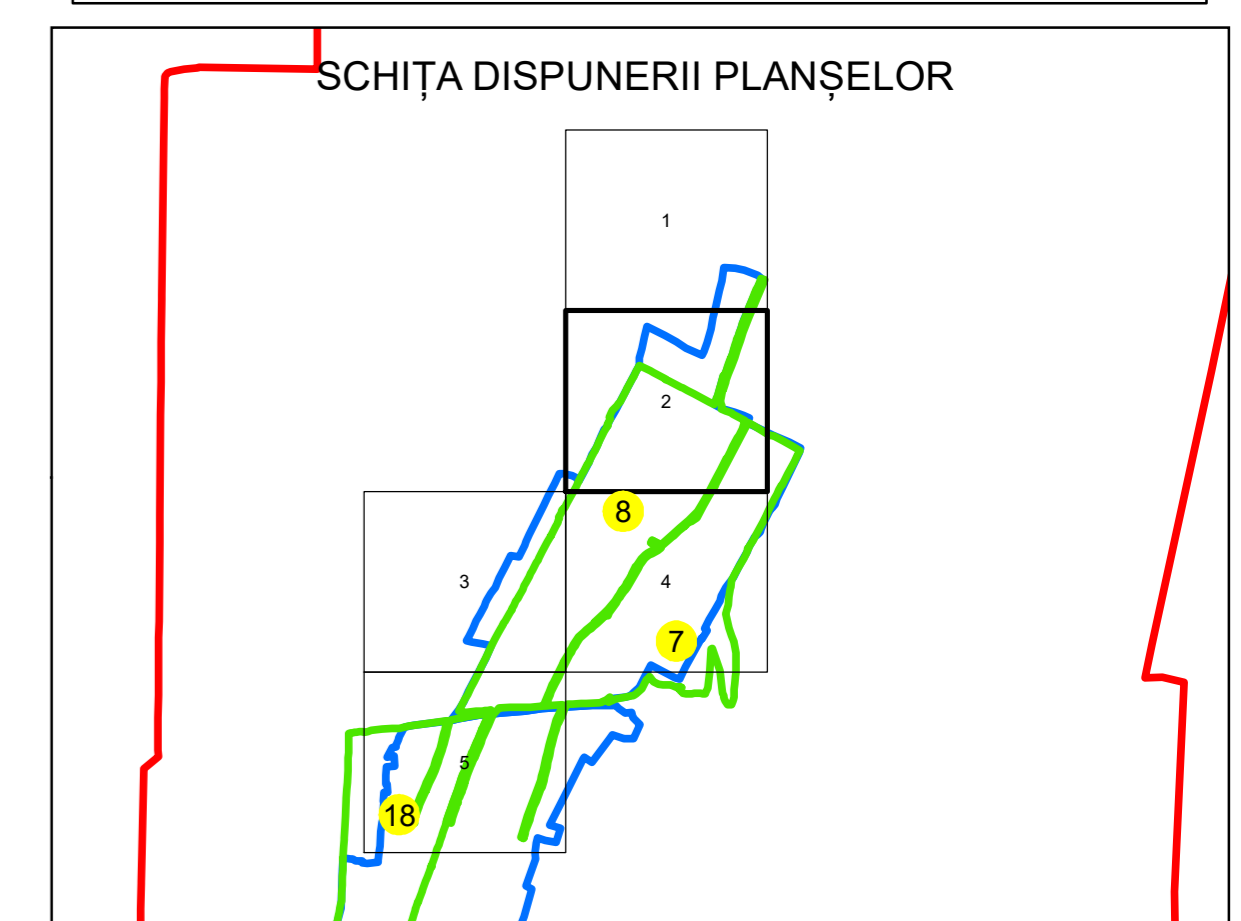

# PLAN CADASTRAL

## UAT: REDIU

### JUDEȚUL GALATI

Sector Cadastral:  
8

Scara 1:1000  
PLANȘA 2

#### LEGENDĂ

- Limită UAT —
- Limită intravilan —
- Limită sector cadastral —
- Limită imobil
- Limită construcții
- Număr sector cadastral 10
- Număr identificator imobil 2555
- Număr poștal 15

Sistem de proiecție: STEREO 70  
Spre publicare