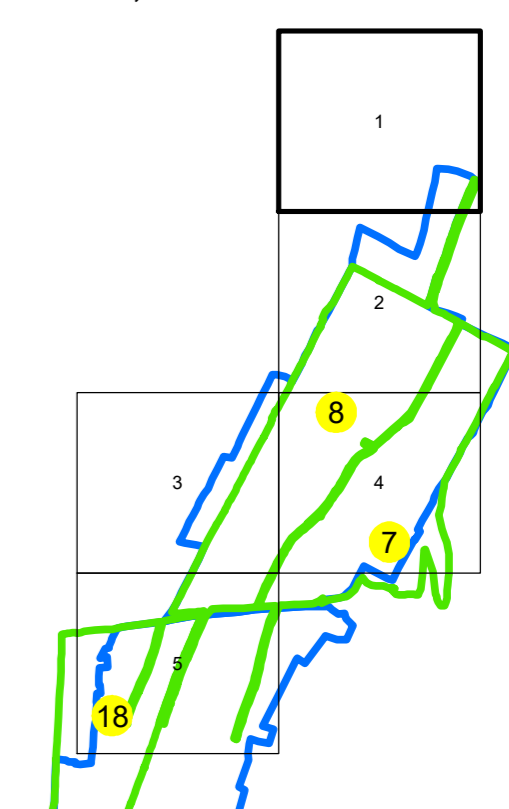

SCHIȚA DISPUNERII PLANȘELOR

Sistem de proiecție: STEREO 70

Spre publicare

S.C. GNERAL SURVEY CORPORATION S.R.L.
19.06.2024
Semnat electronic