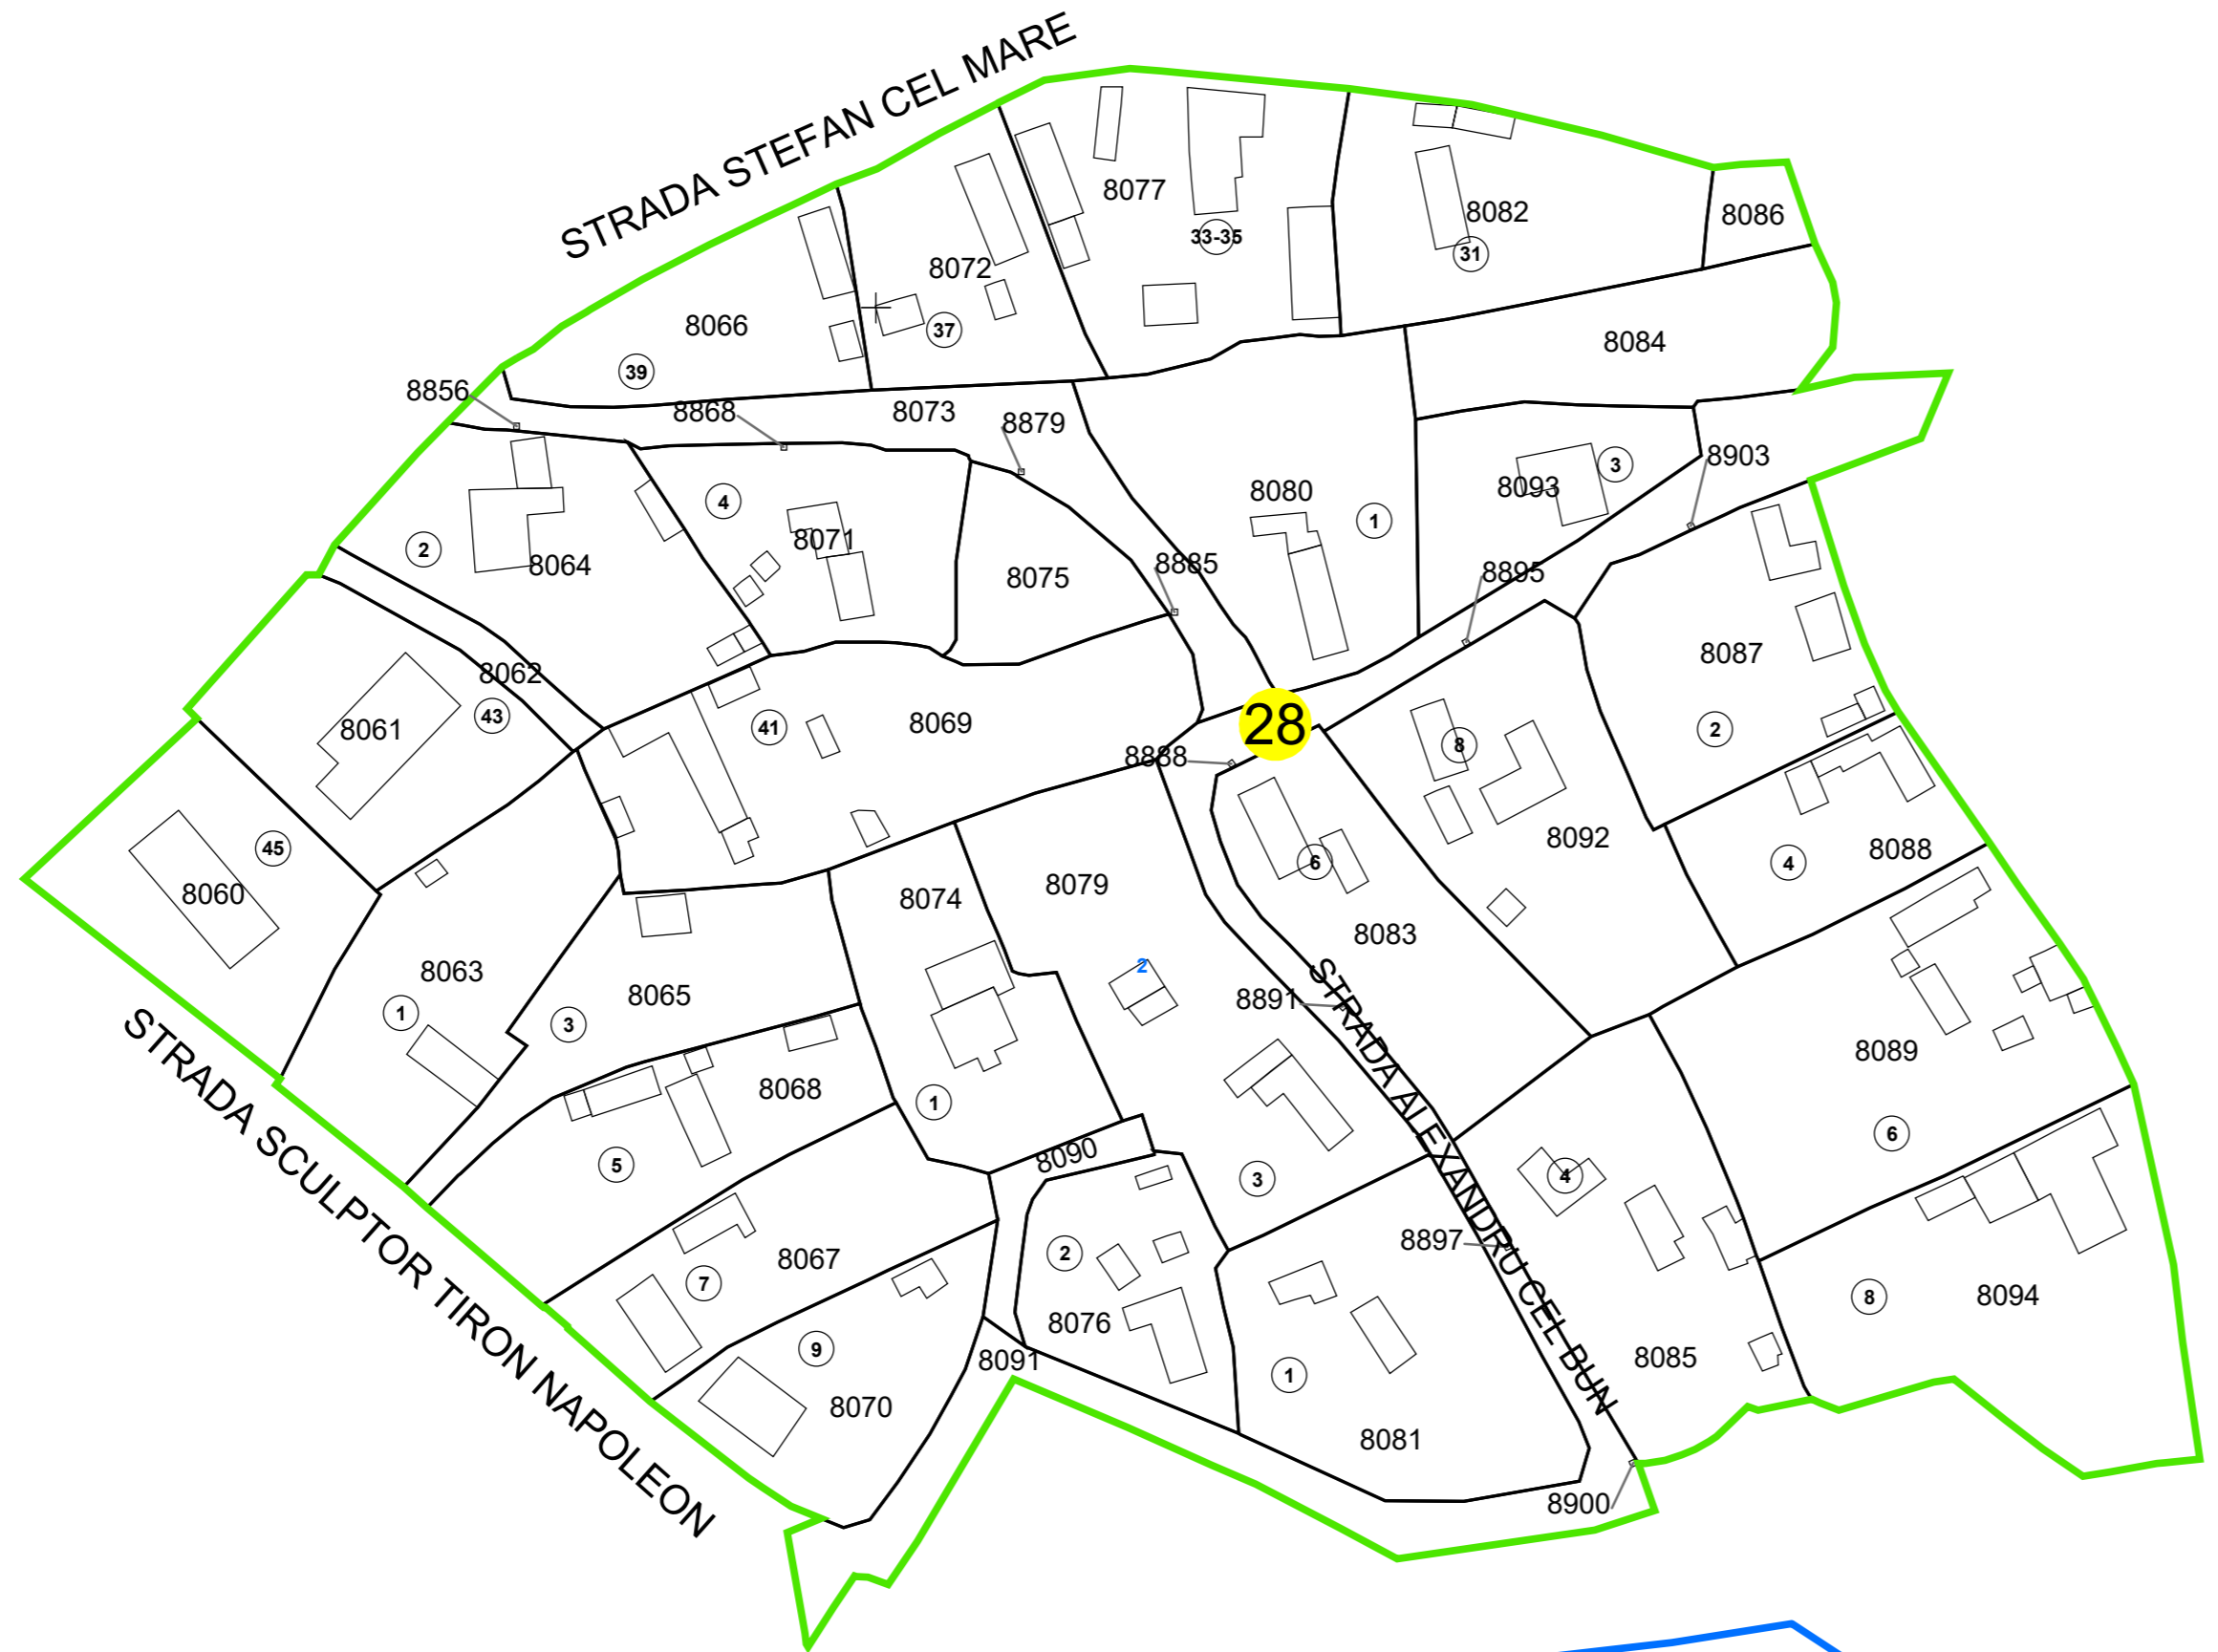

721200

721400

721600

PLAN CADASTRAL

UAT: REDIU

JUDEȚUL GALATI

Sector Cadastral:

28

Scara 1:1000

PLANȘA 1

LEGENDĂ

Limită UAT	
Limită intravilan	
Limită sector cadastral	
Limită imobil	
Limită construcții	
Număr sector cadastral	10
Număr identificator imobil	2555
Număr poștal	15