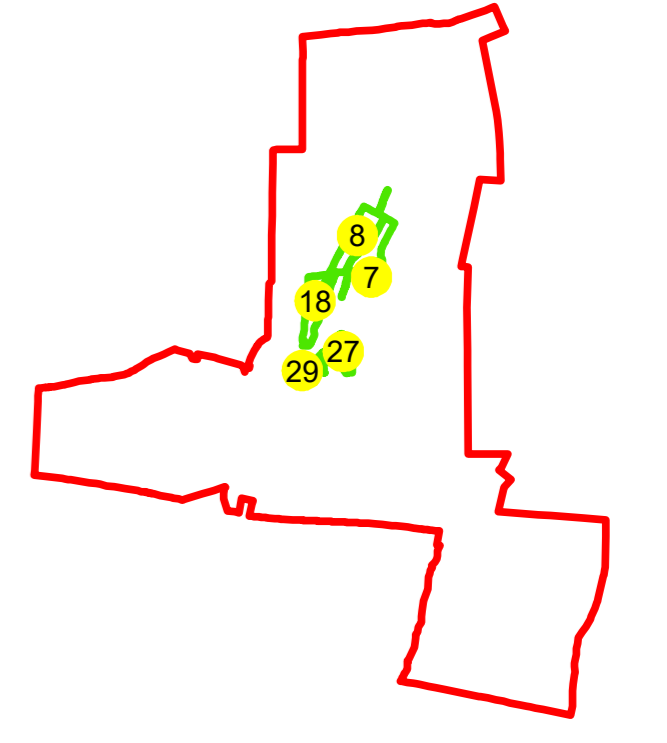

## JUDEȚUL GALATI

Sector Cadastral:

28

Scara 1:1000

PLANȘA 1

### LEGENDĂ

Limită UAT	
Limită intravilan	
Limită sector cadastral	
Limită imobil	
Limită construcții	
Număr sector cadastral	<b>10</b>
Număr identificator imobil	2555
Număr poștal	15

SCHIȚA DISPUNERII SECTOARELOR CADASTRALE