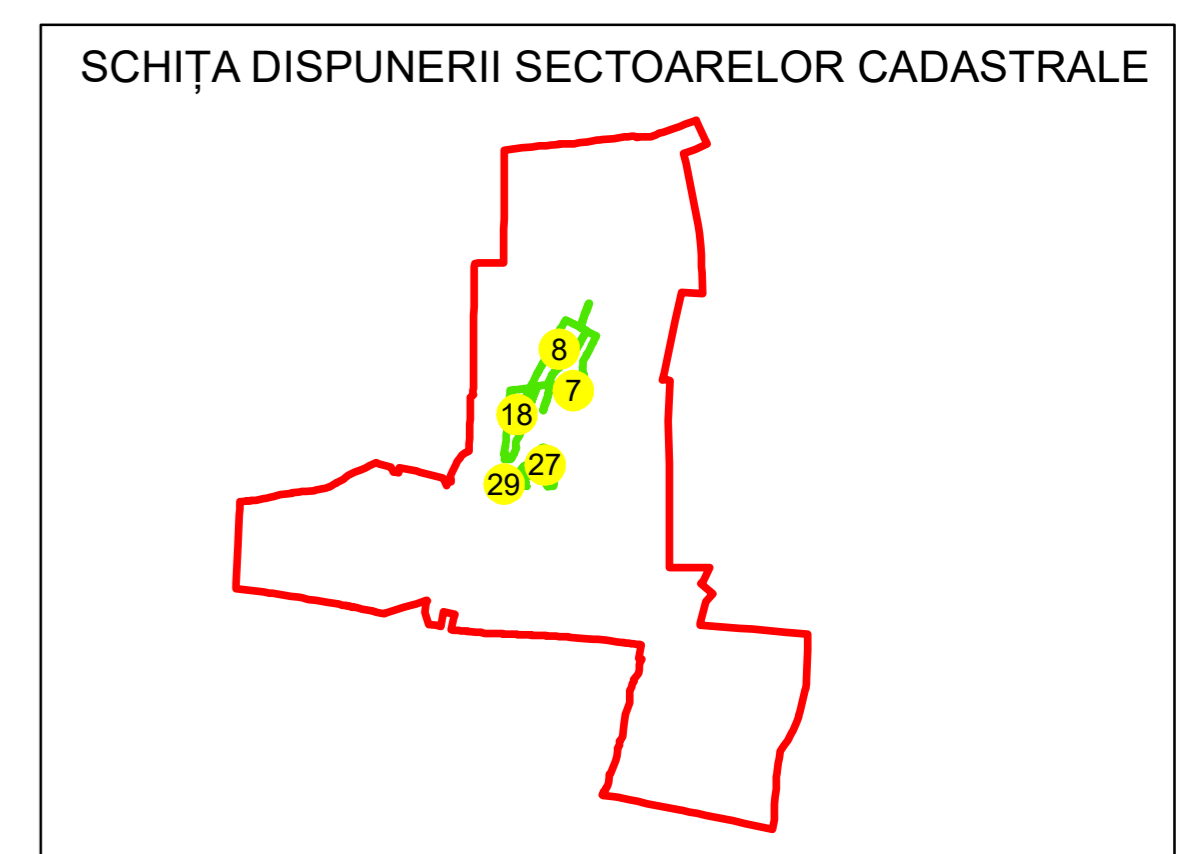

PLAN CADASTRAL

UAT: REDIU
JUDEȚUL GALATI

Sector Cadastral:
27

Scara 1:1000
PLANȘA 2

LEGENDĂ

Limită UAT	
Limită intravilan	
Limită sector cadastral	
Limită imobil	
Limită construcții	
Număr sector cadastral	
Număr identificator imobil	2555
Număr poștal	

Sistem de proiecție: STEREO 70
Spre publicare

S.C. GNERAL SURVEY
CORPORATION S.R.L.
19.06.2024
Semnat electronic