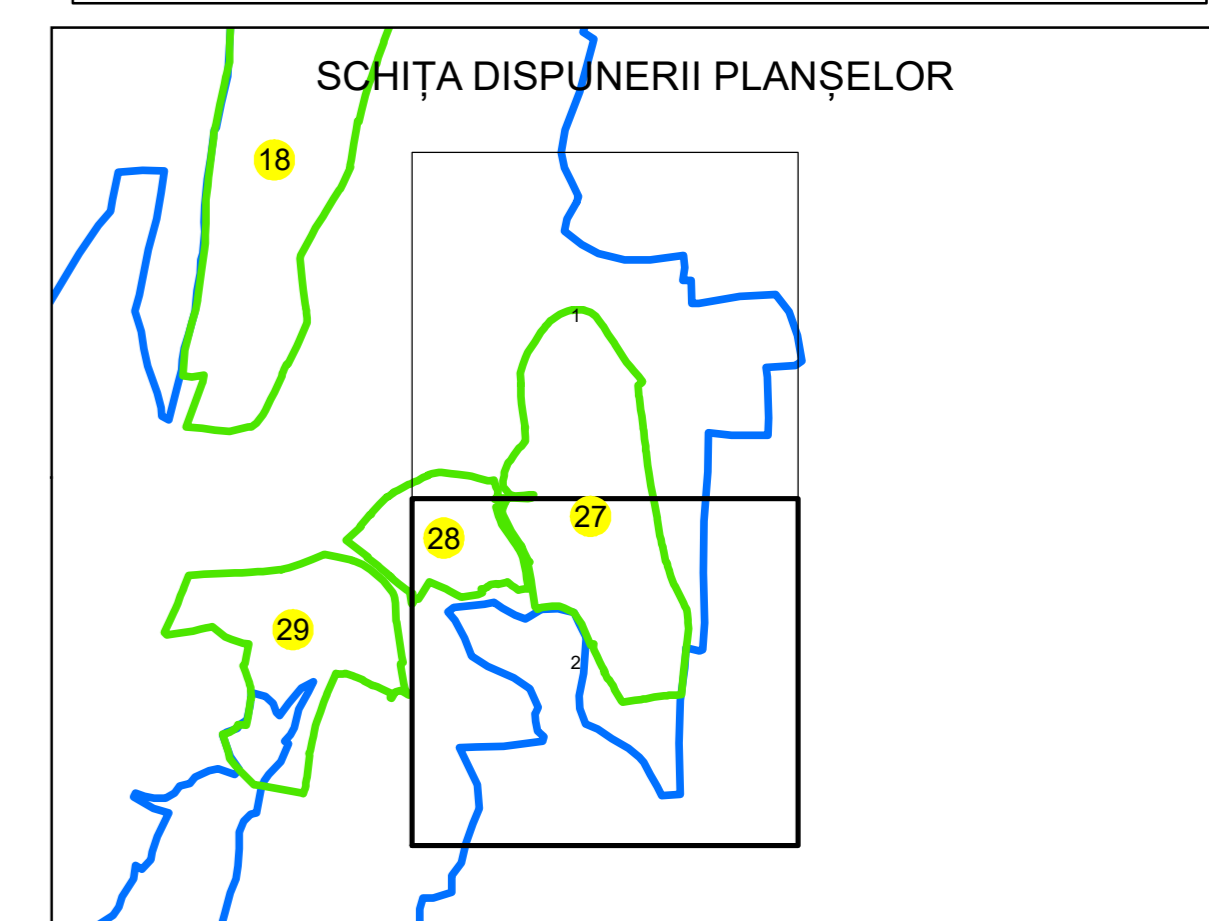

PLAN CADASTRAL

UAT: REDIU
JUDEȚUL GALATI

Sector Cadastral:
27

Scara 1:1000
PLANȘA 2

LEGENDĂ

Limită UAT	
Limită intravilan	
Limită sector cadastral	
Limită imobil	
Limită construcții	
Număr sector cadastral	
Număr identificator imobil	2555
Număr poștal	

Sistem de proiecție: STEREO 70
Spre publicare

S.C. GNERAL SURVEY
CORPORATION S.R.L.
19.06.2024
Semnat electronic