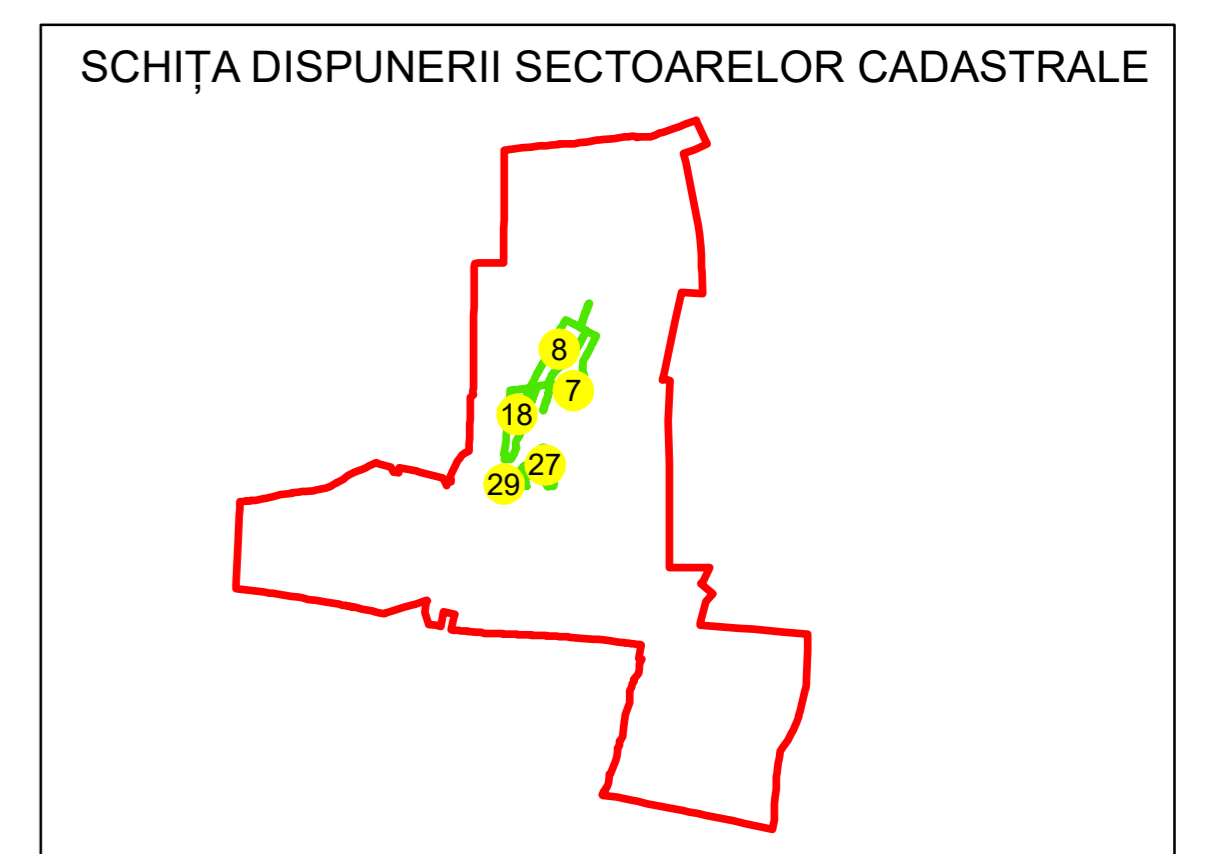

N
PLAN CADASTRAL
UAT: REDIU
JUDEȚUL GALATI
Sector Cadastral:
27
Scara 1:1000
PLANȘA 1

LEGENDĂ

Limită UAT	
Limită intravilan	
Limită sector cadastral	
Limită imobil	
Limită construcții	
Număr sector cadastral	10
Număr identificator imobil	2555
Număr poștal	15