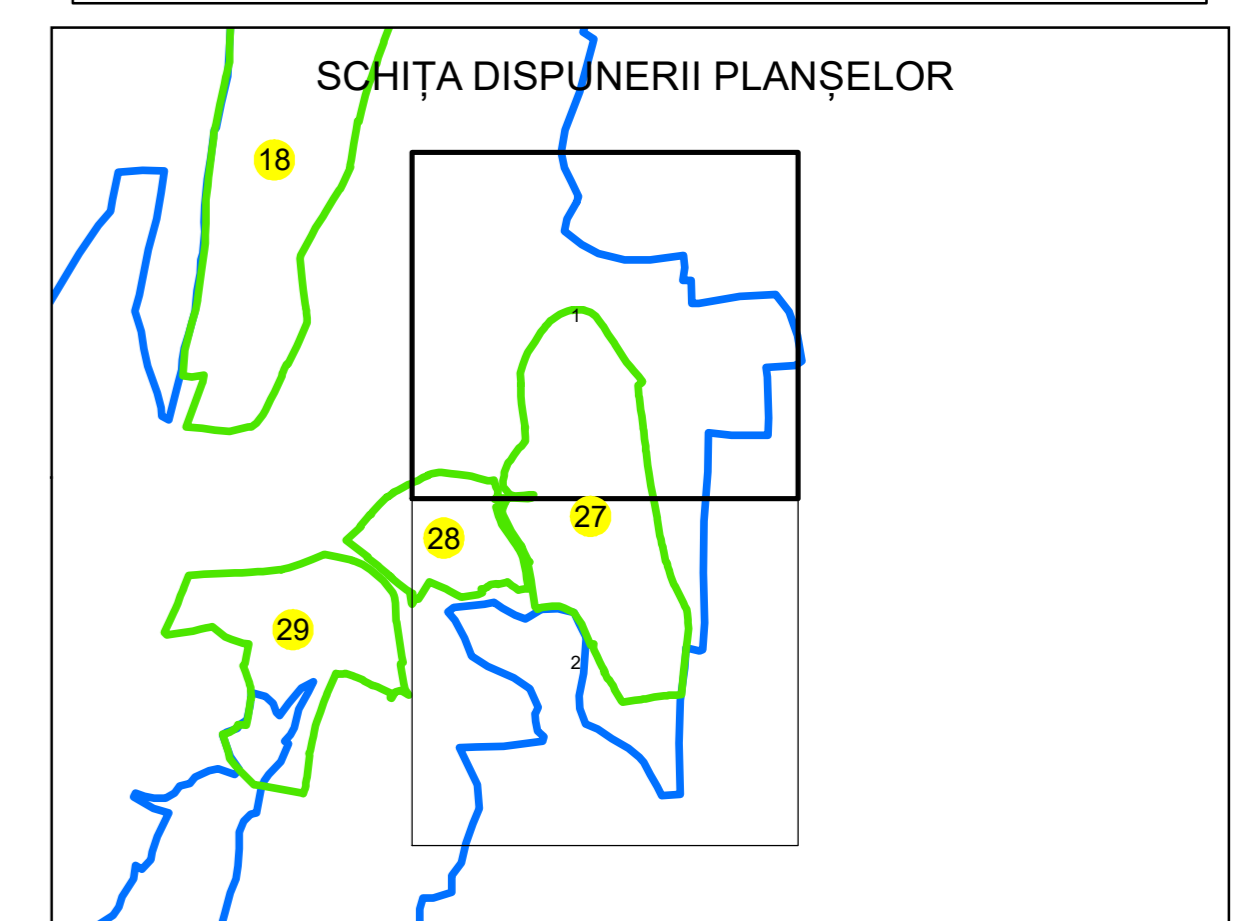

N
PLAN CADASTRAL
UAT: REDIU
JUDEȚUL GALATI
Sector Cadastral:
27
Scara 1:1000
PLANȘA 1

LEGENDĂ

Limită UAT	
Limită intravilan	
Limită sector cadastral	
Limită imobil	
Limită construcții	
Număr sector cadastral	10
Număr identificator imobil	2555
Număr poștal	15

Sistem de proiecție: STEREO 70
Spre publicare

S.C. GENERAL SURVEY CORPORATION S.R.L.
19.06.2024
Semnat electronic