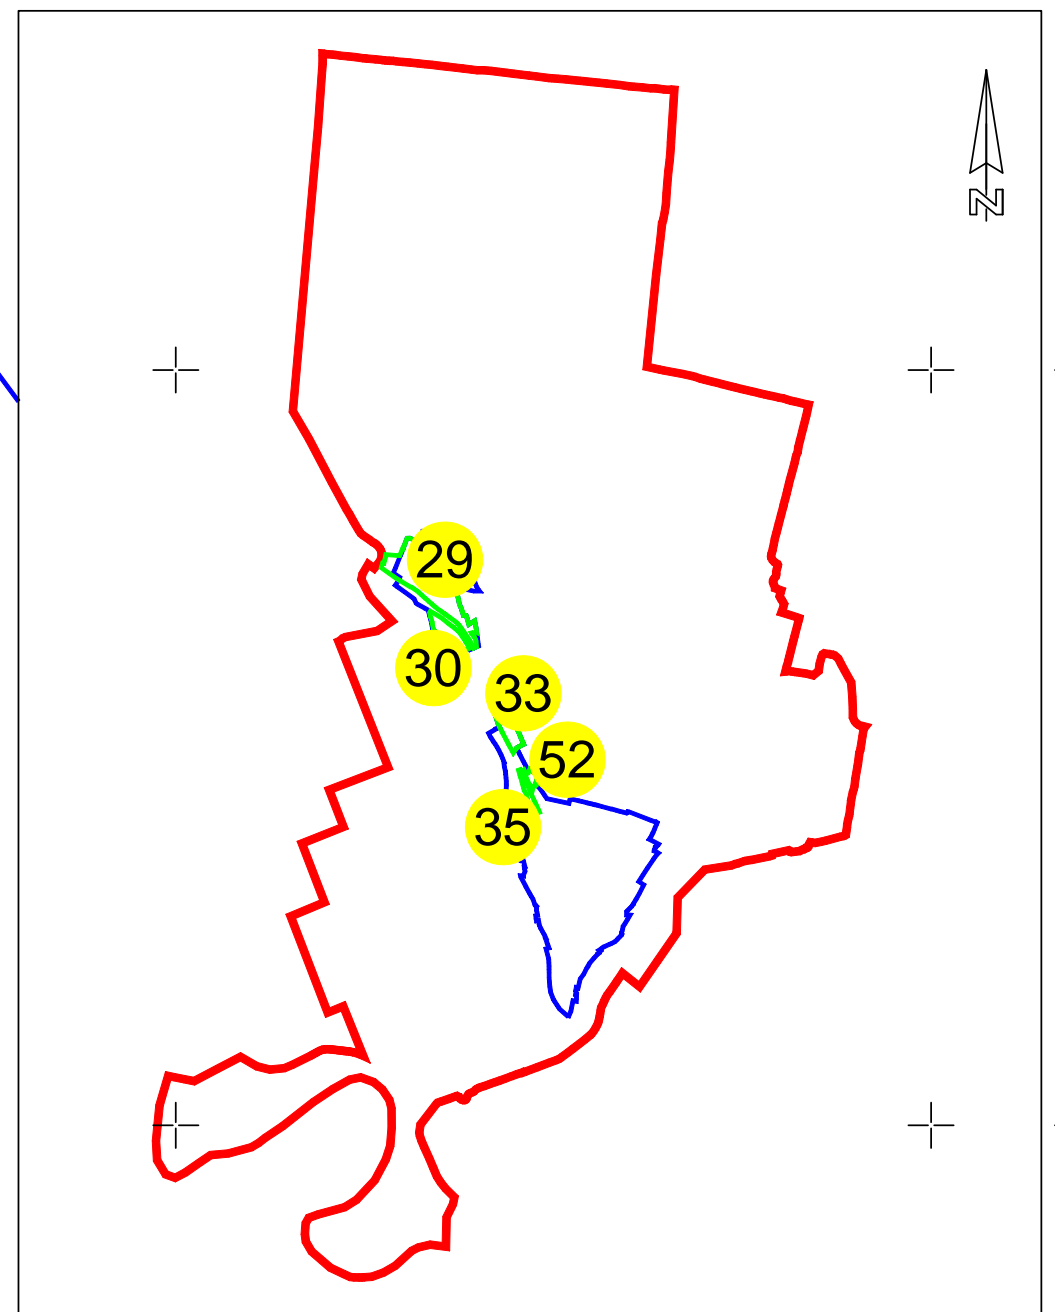

PLAN CADASTRAL

UAT PISCU, Judetul GALATI, Sector cadastral 52

Scara 1:1000, sistem de proiectie STEREO 70

LEGENDA:

-  Limita UAT
-  Limita intravilan
-  Limita sector
-  Limita imobil
-  52 Numar sector
- 7201 ID imobil

PLAN CADASTRAL
UAT PISCU, Judetul GALATI, Sector cadastral 52
Schema dispunerii sectorului in cadrul UAT
SPRE PUBLICARE

INTOCMIT:
NEXTCAD SURVEYING SRL
SEPTEMBRIE 2024