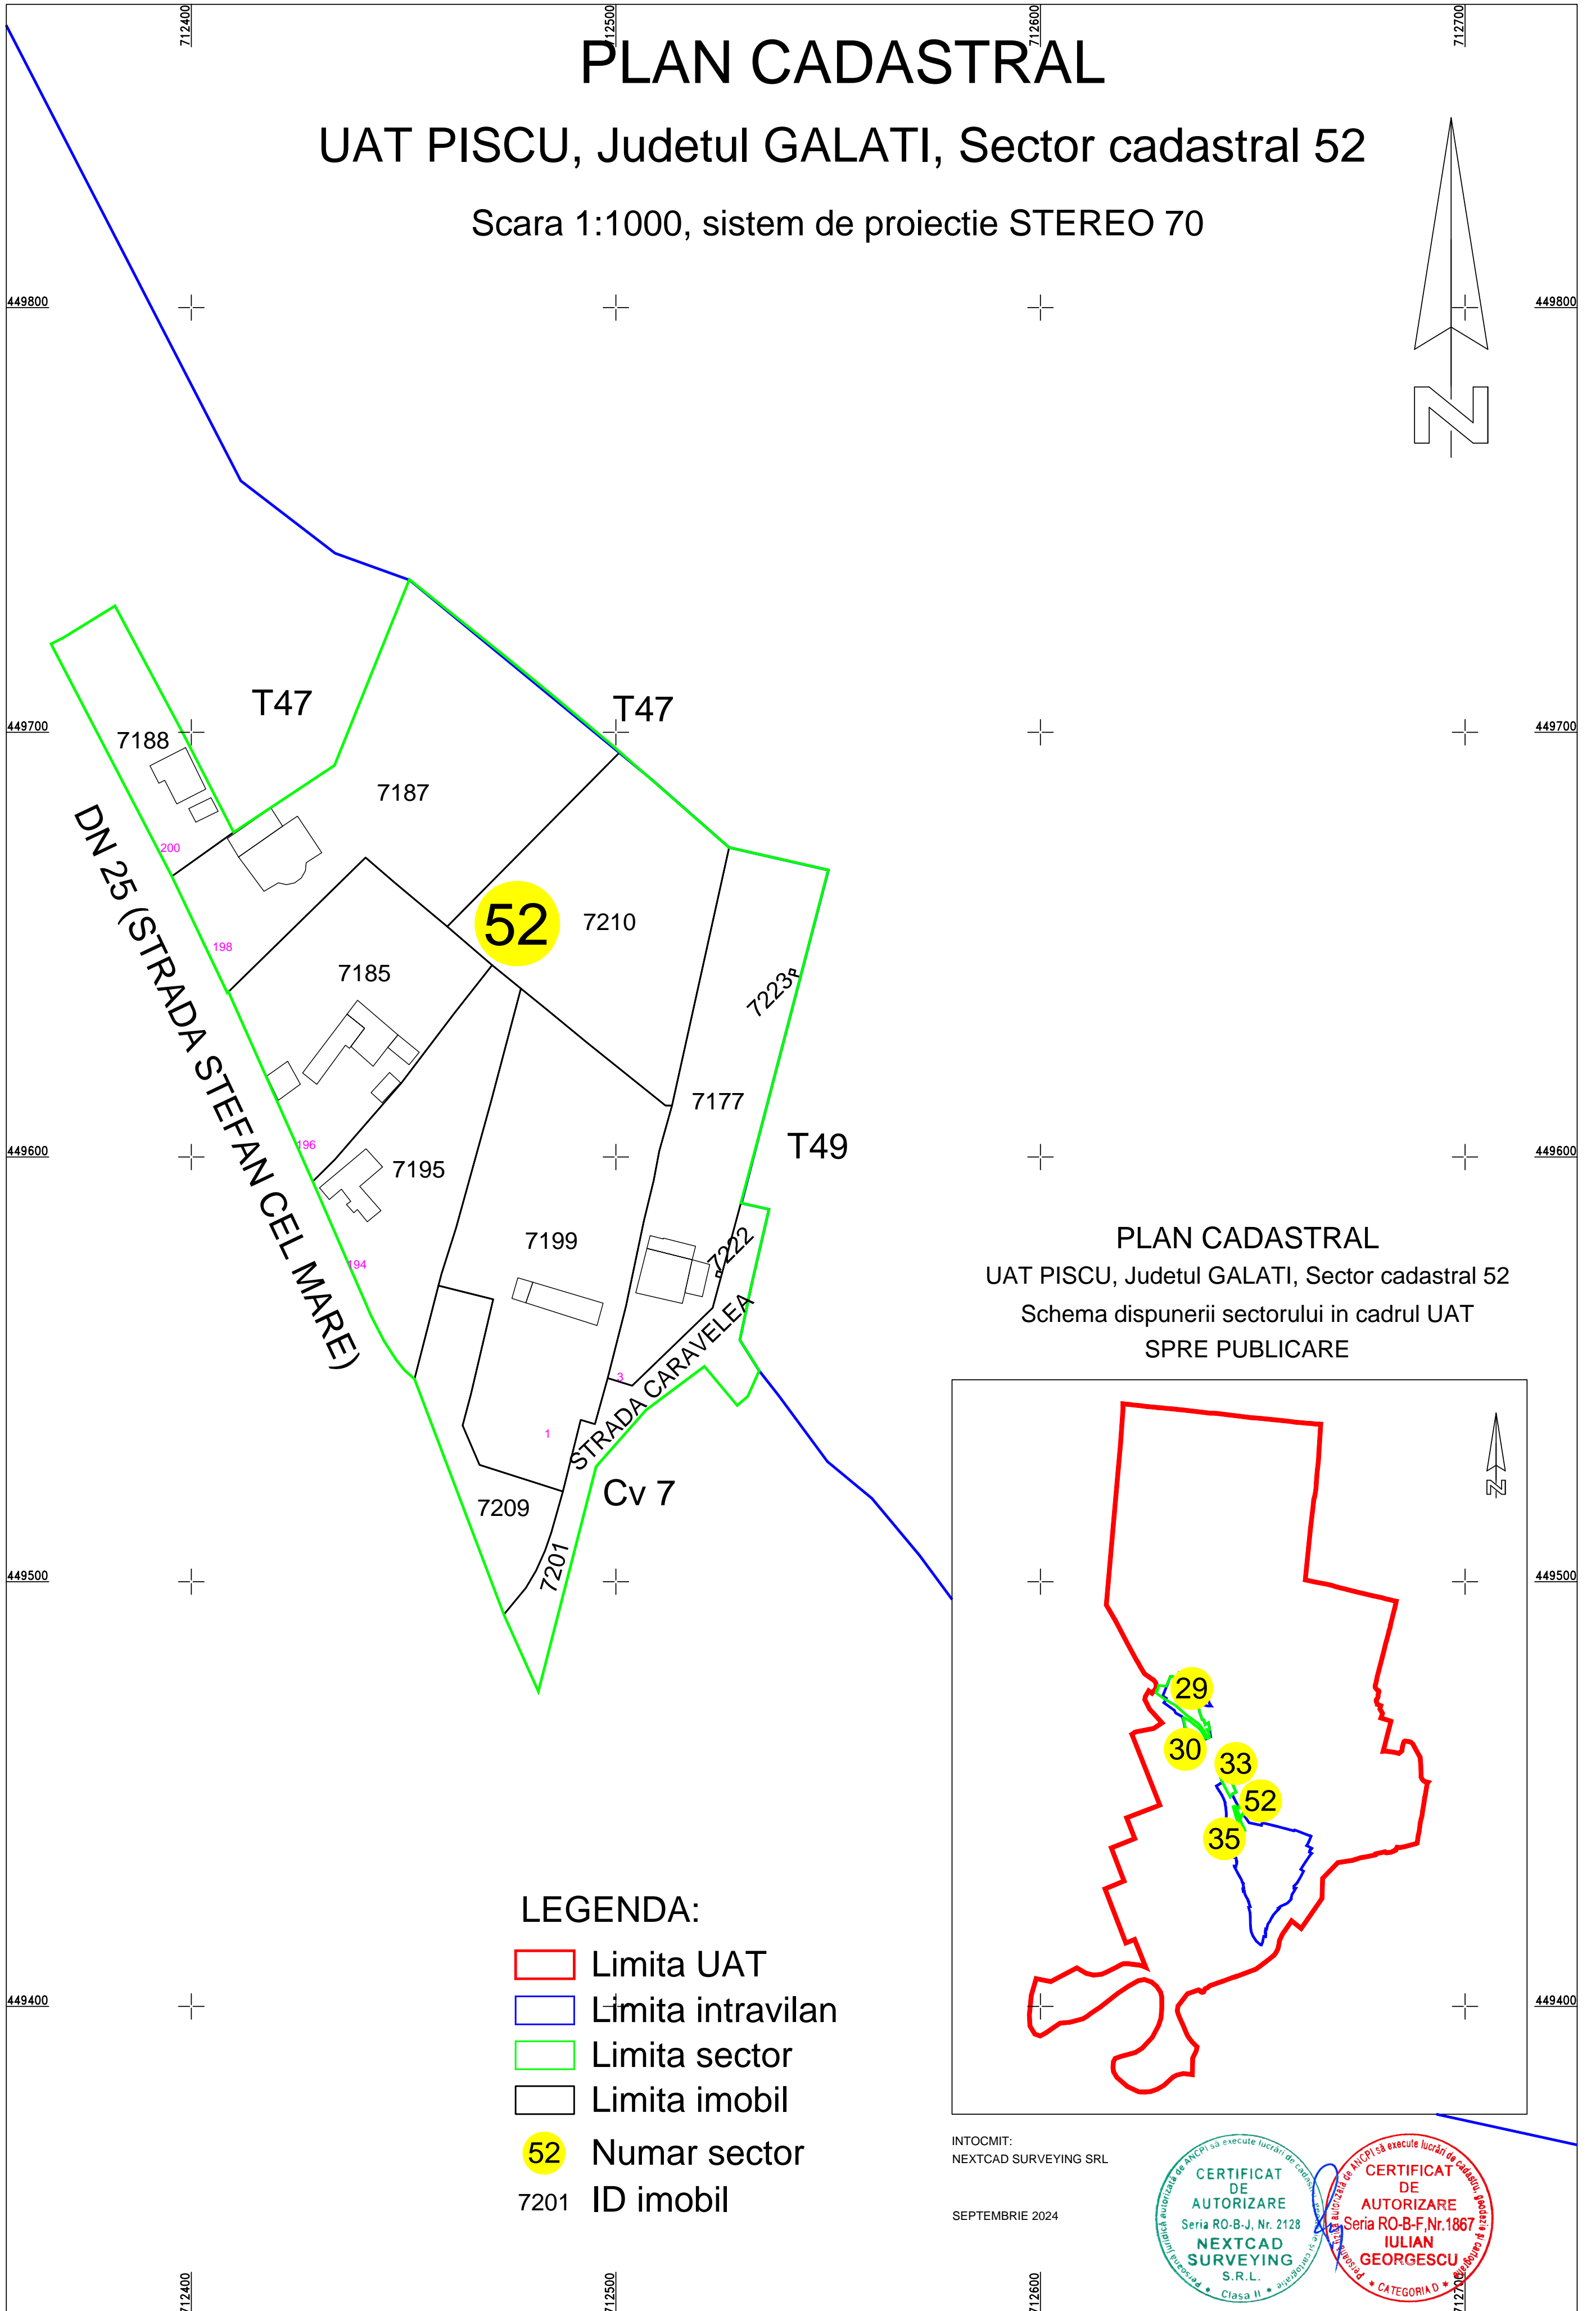

PLAN CADASTRAL

UAT PISCU, Judetul GALATI, Sector cadastral 52

Scara 1:1000, sistem de proiectie STEREO 70

LEGENDA:

-  Limita UAT
-  Limita intravilan
-  Limita sector
-  Limita imobil
-  52 Numar sector
- 7201 ID imobil

PLAN CADASTRAL
UAT PISCU, Judetul GALATI, Sector cadastral 52
Schema dispunerii sectorului in cadrul UAT
SPRE PUBLICARE

INTOCMIT:
NEXTCAD SURVEYING SRL
SEPTEMBRIE 2024