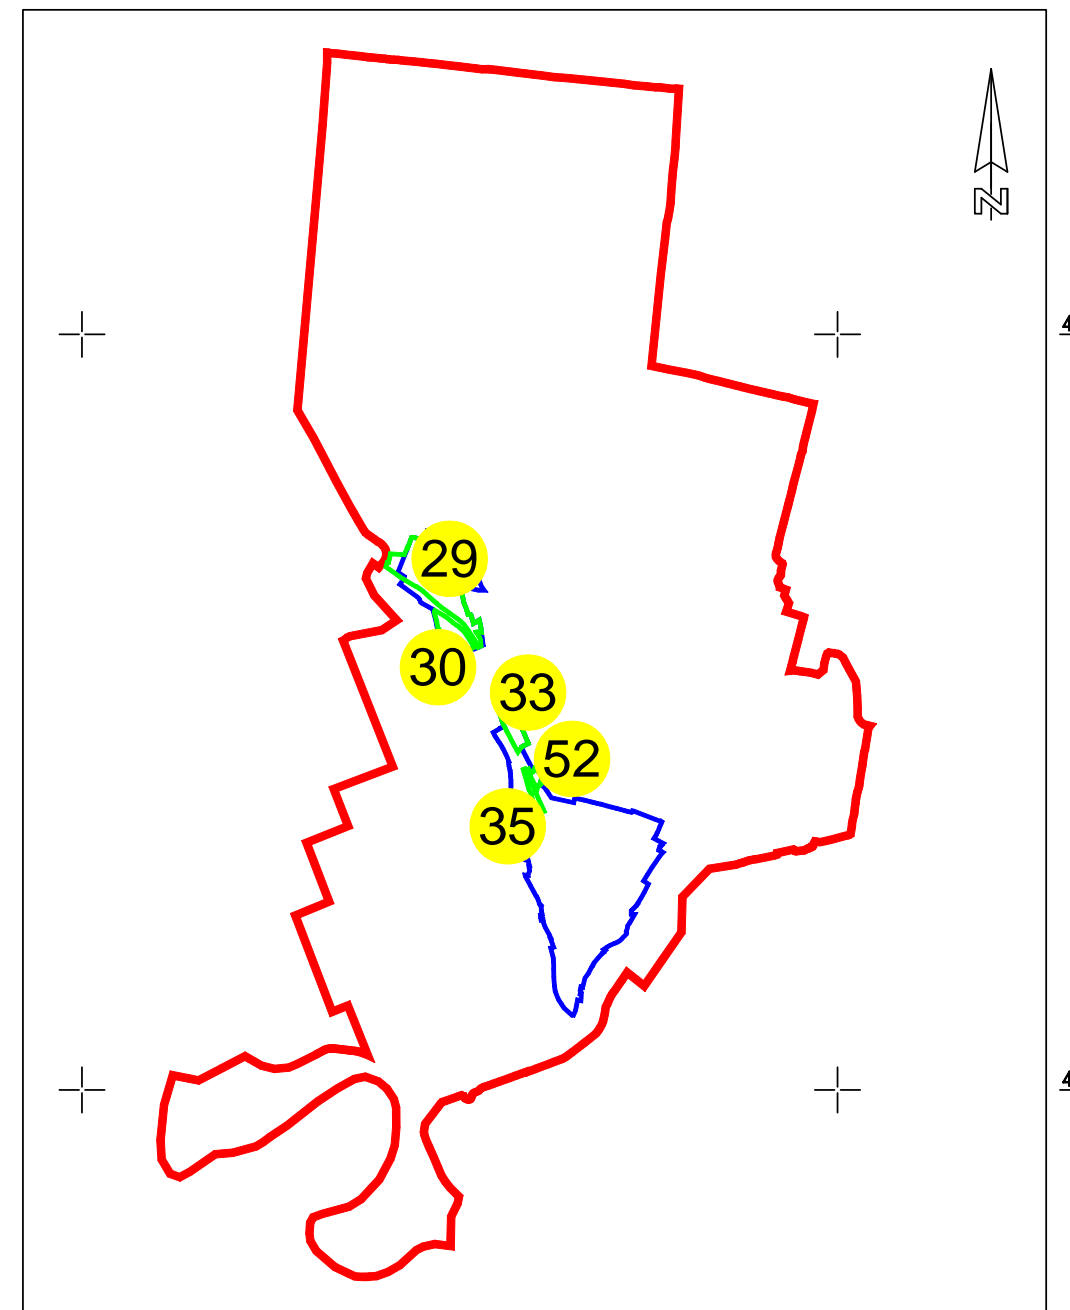

PLAN CADASTRAL

UAT PISCU, Judetul GALATI, Sector cadastral 35

Scara 1:1000, sistem de proiectie STEREO 70

T78

PLAN CADASTRAL
UAT PISCU, Judetul GALATI, Sector cadastral 35
Schema dispunerii sectorului in cadrul UAT
SPRE PUBLICARE

LEGENDA:

-  Limita UAT
-  Limita intravilan
-  Limita sector
-  Limita imobil
-  Numar sector
-  ID imobil

INTOCMIT:
NEXTCAD SURVEYING SRL

SEPTEMBRIE 2024