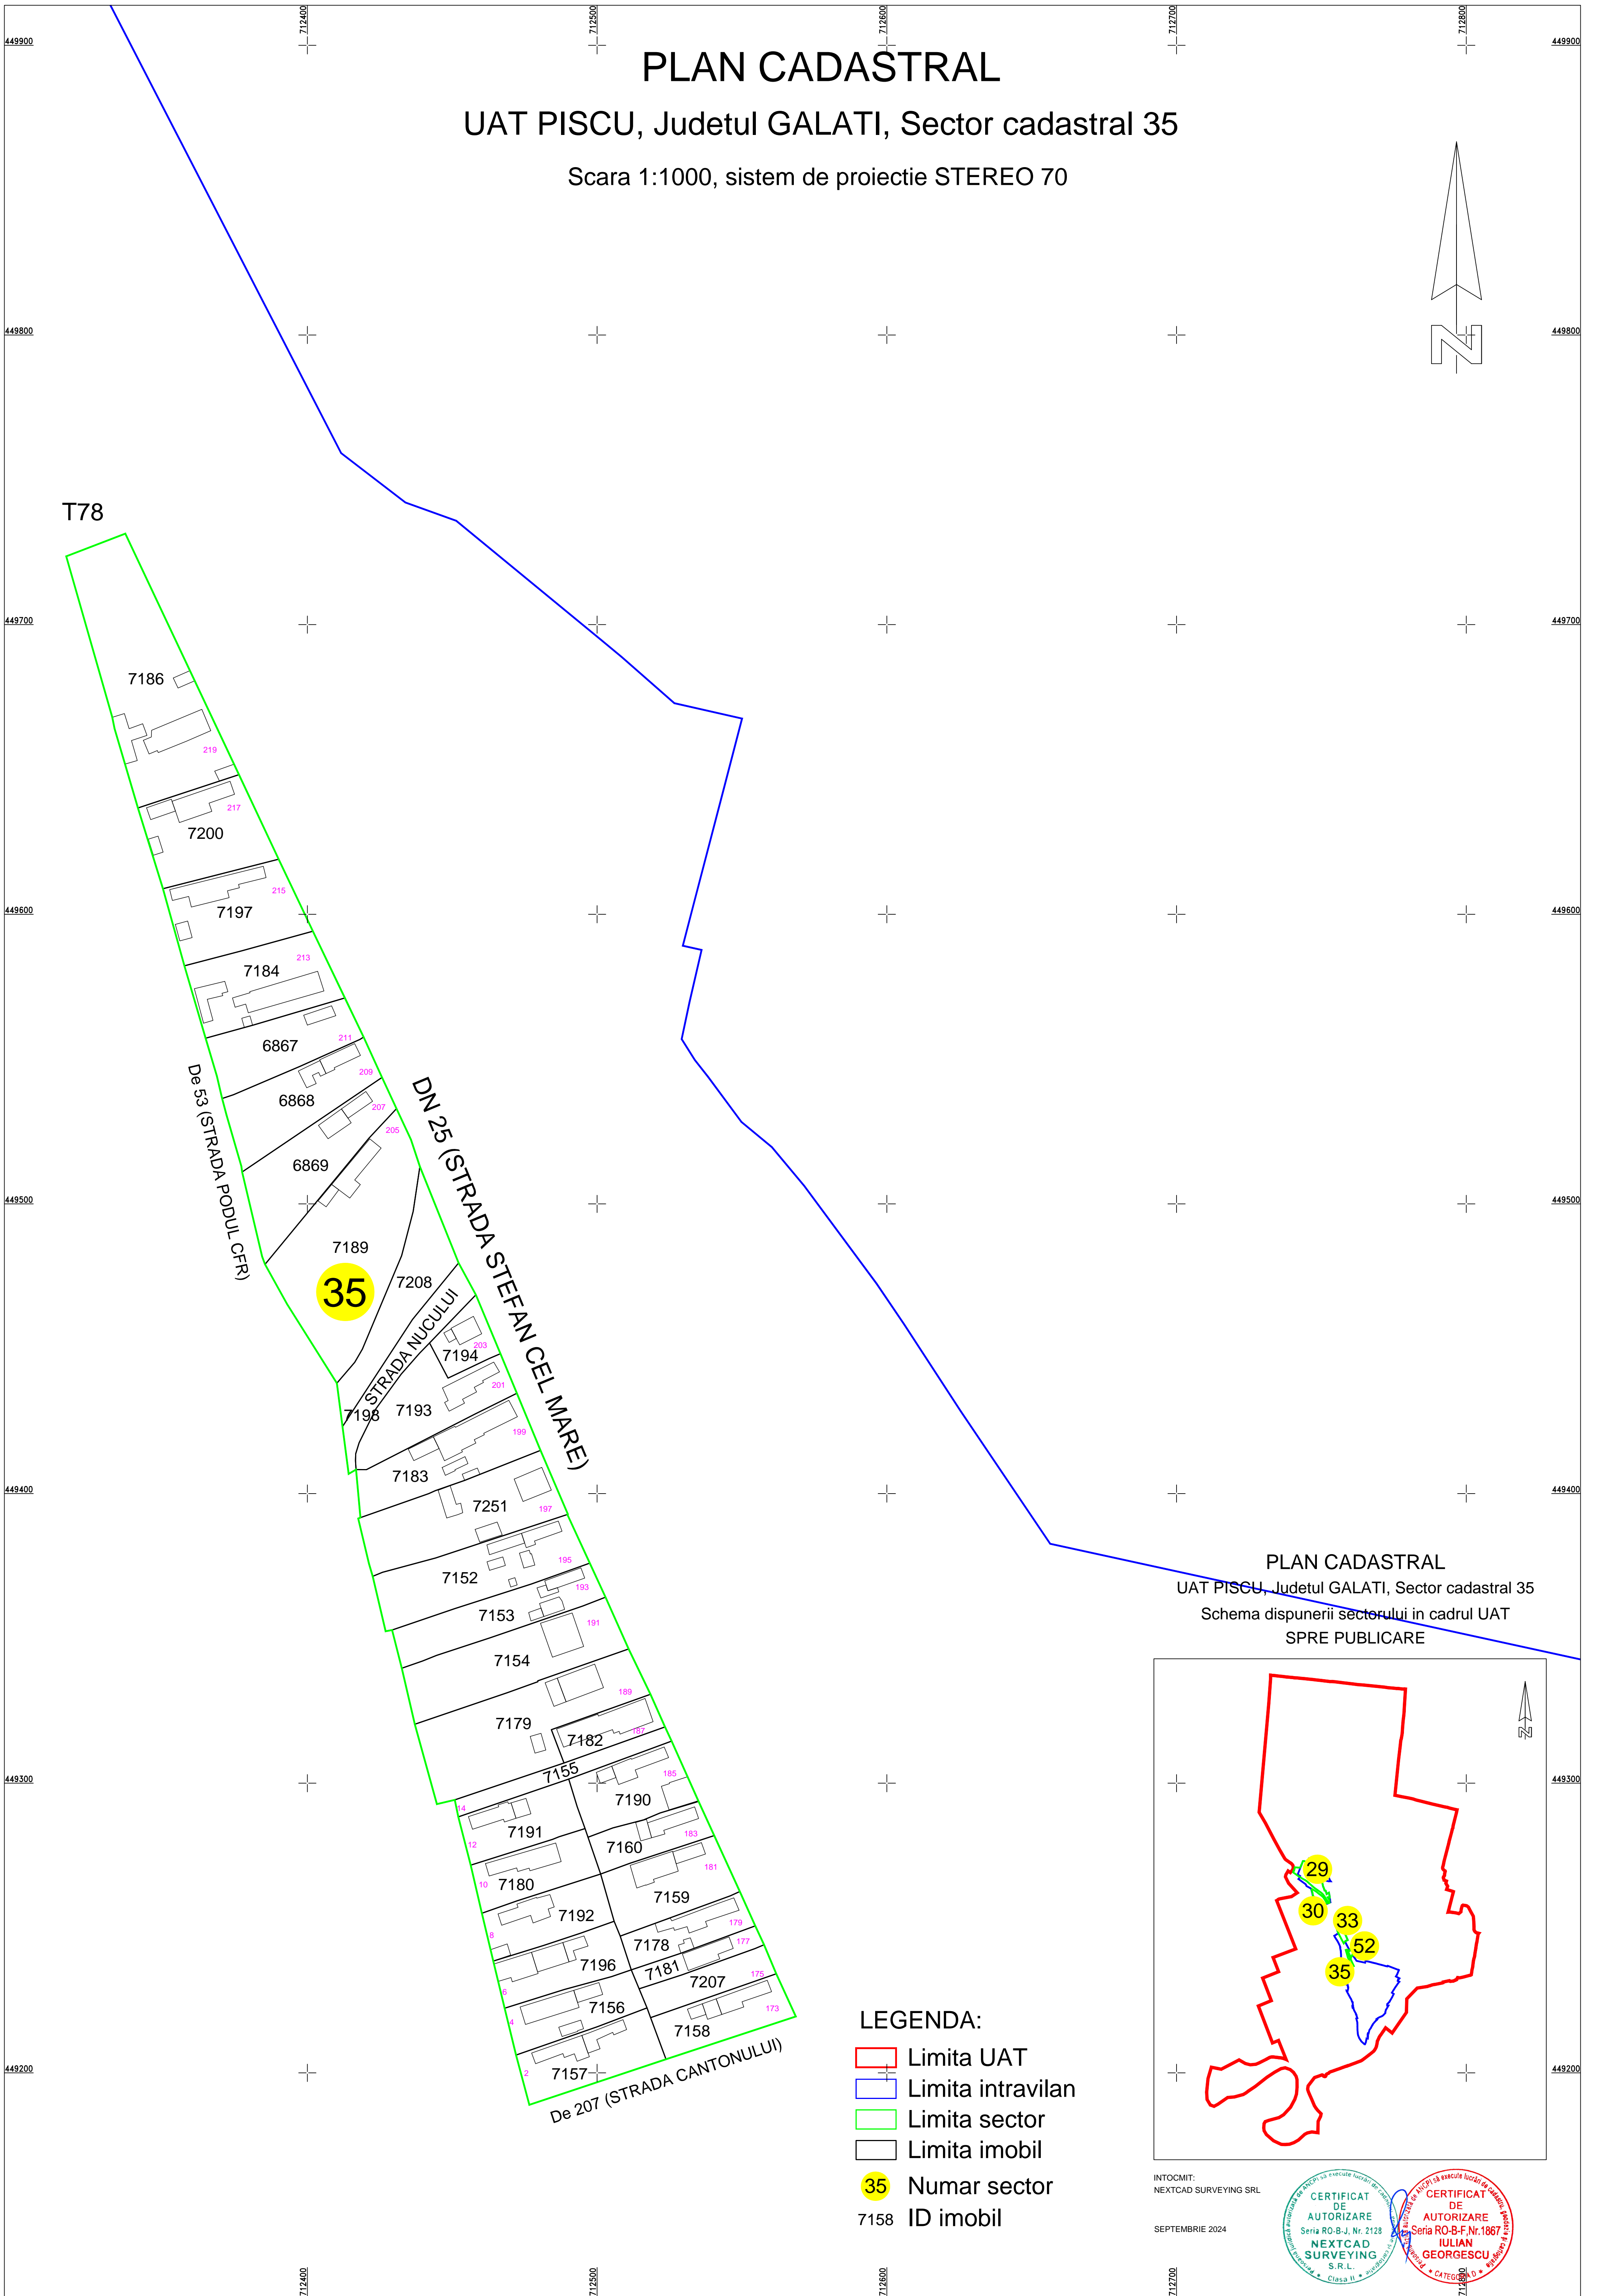

PLAN CADASTRAL

UAT PISCU, Judetul GALATI, Sector cadastral 35

Scara 1:1000, sistem de proiectie STEREO 70

T78

PLAN CADASTRAL
UAT PISCU, Judetul GALATI, Sector cadastral 35
Schema dispunerii sectorului in cadrul UAT
SPRE PUBLICARE

LEGENDA:

-  Limita UAT
-  Limita intravilan
-  Limita sector
-  Limita imobil
-  Numar sector
-  ID imobil

INTOCMIT:
NEXTCAD SURVEYING SRL

SEPTEMBRIE 2024