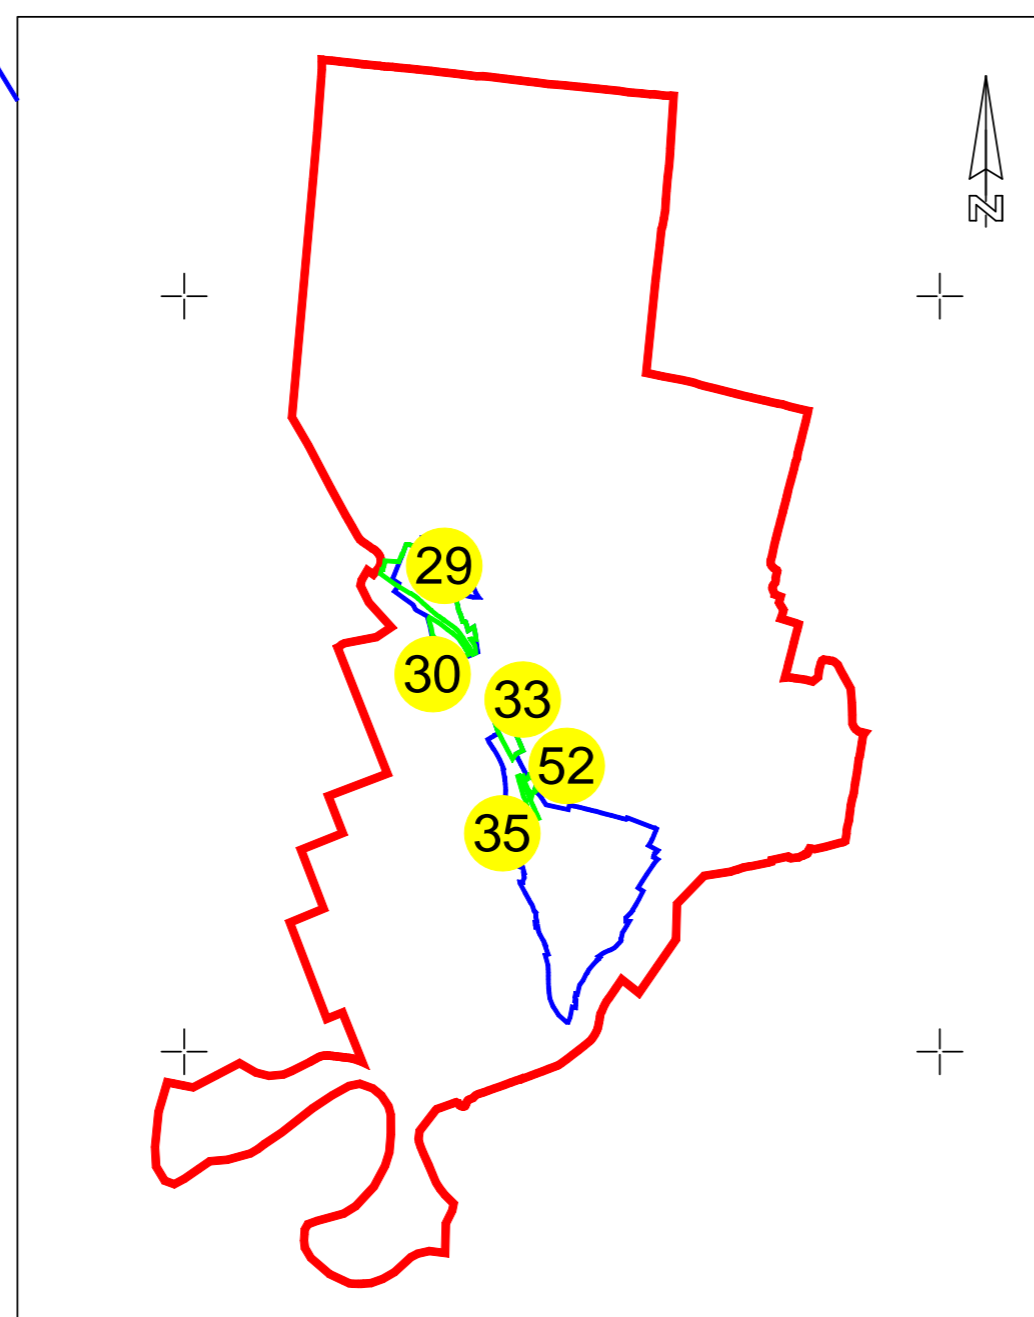

# PLAN CADASTRAL

UAT PISCU, Judetul GALATI, Sector cadastral 33

Scara 1:1000, sistem de proiectie STEREO 70

PLAN CADASTRAL  
UAT PISCU, Judetul GALATI, Sector cadastral 33  
Schema dispunerii sectorului in cadrul UAT  
SPRE PUBLICARE

### LEGENDA:

- ▭ Limita UAT
- ▭ Limita intravilan
- ▭ Limita sector
- Limita imobil
- 33 Numar sector
- 6902 ID imobil

INTOCMIT:  
NEXTCAD SURVEYING SRL

SEPTEMBRIE 2024