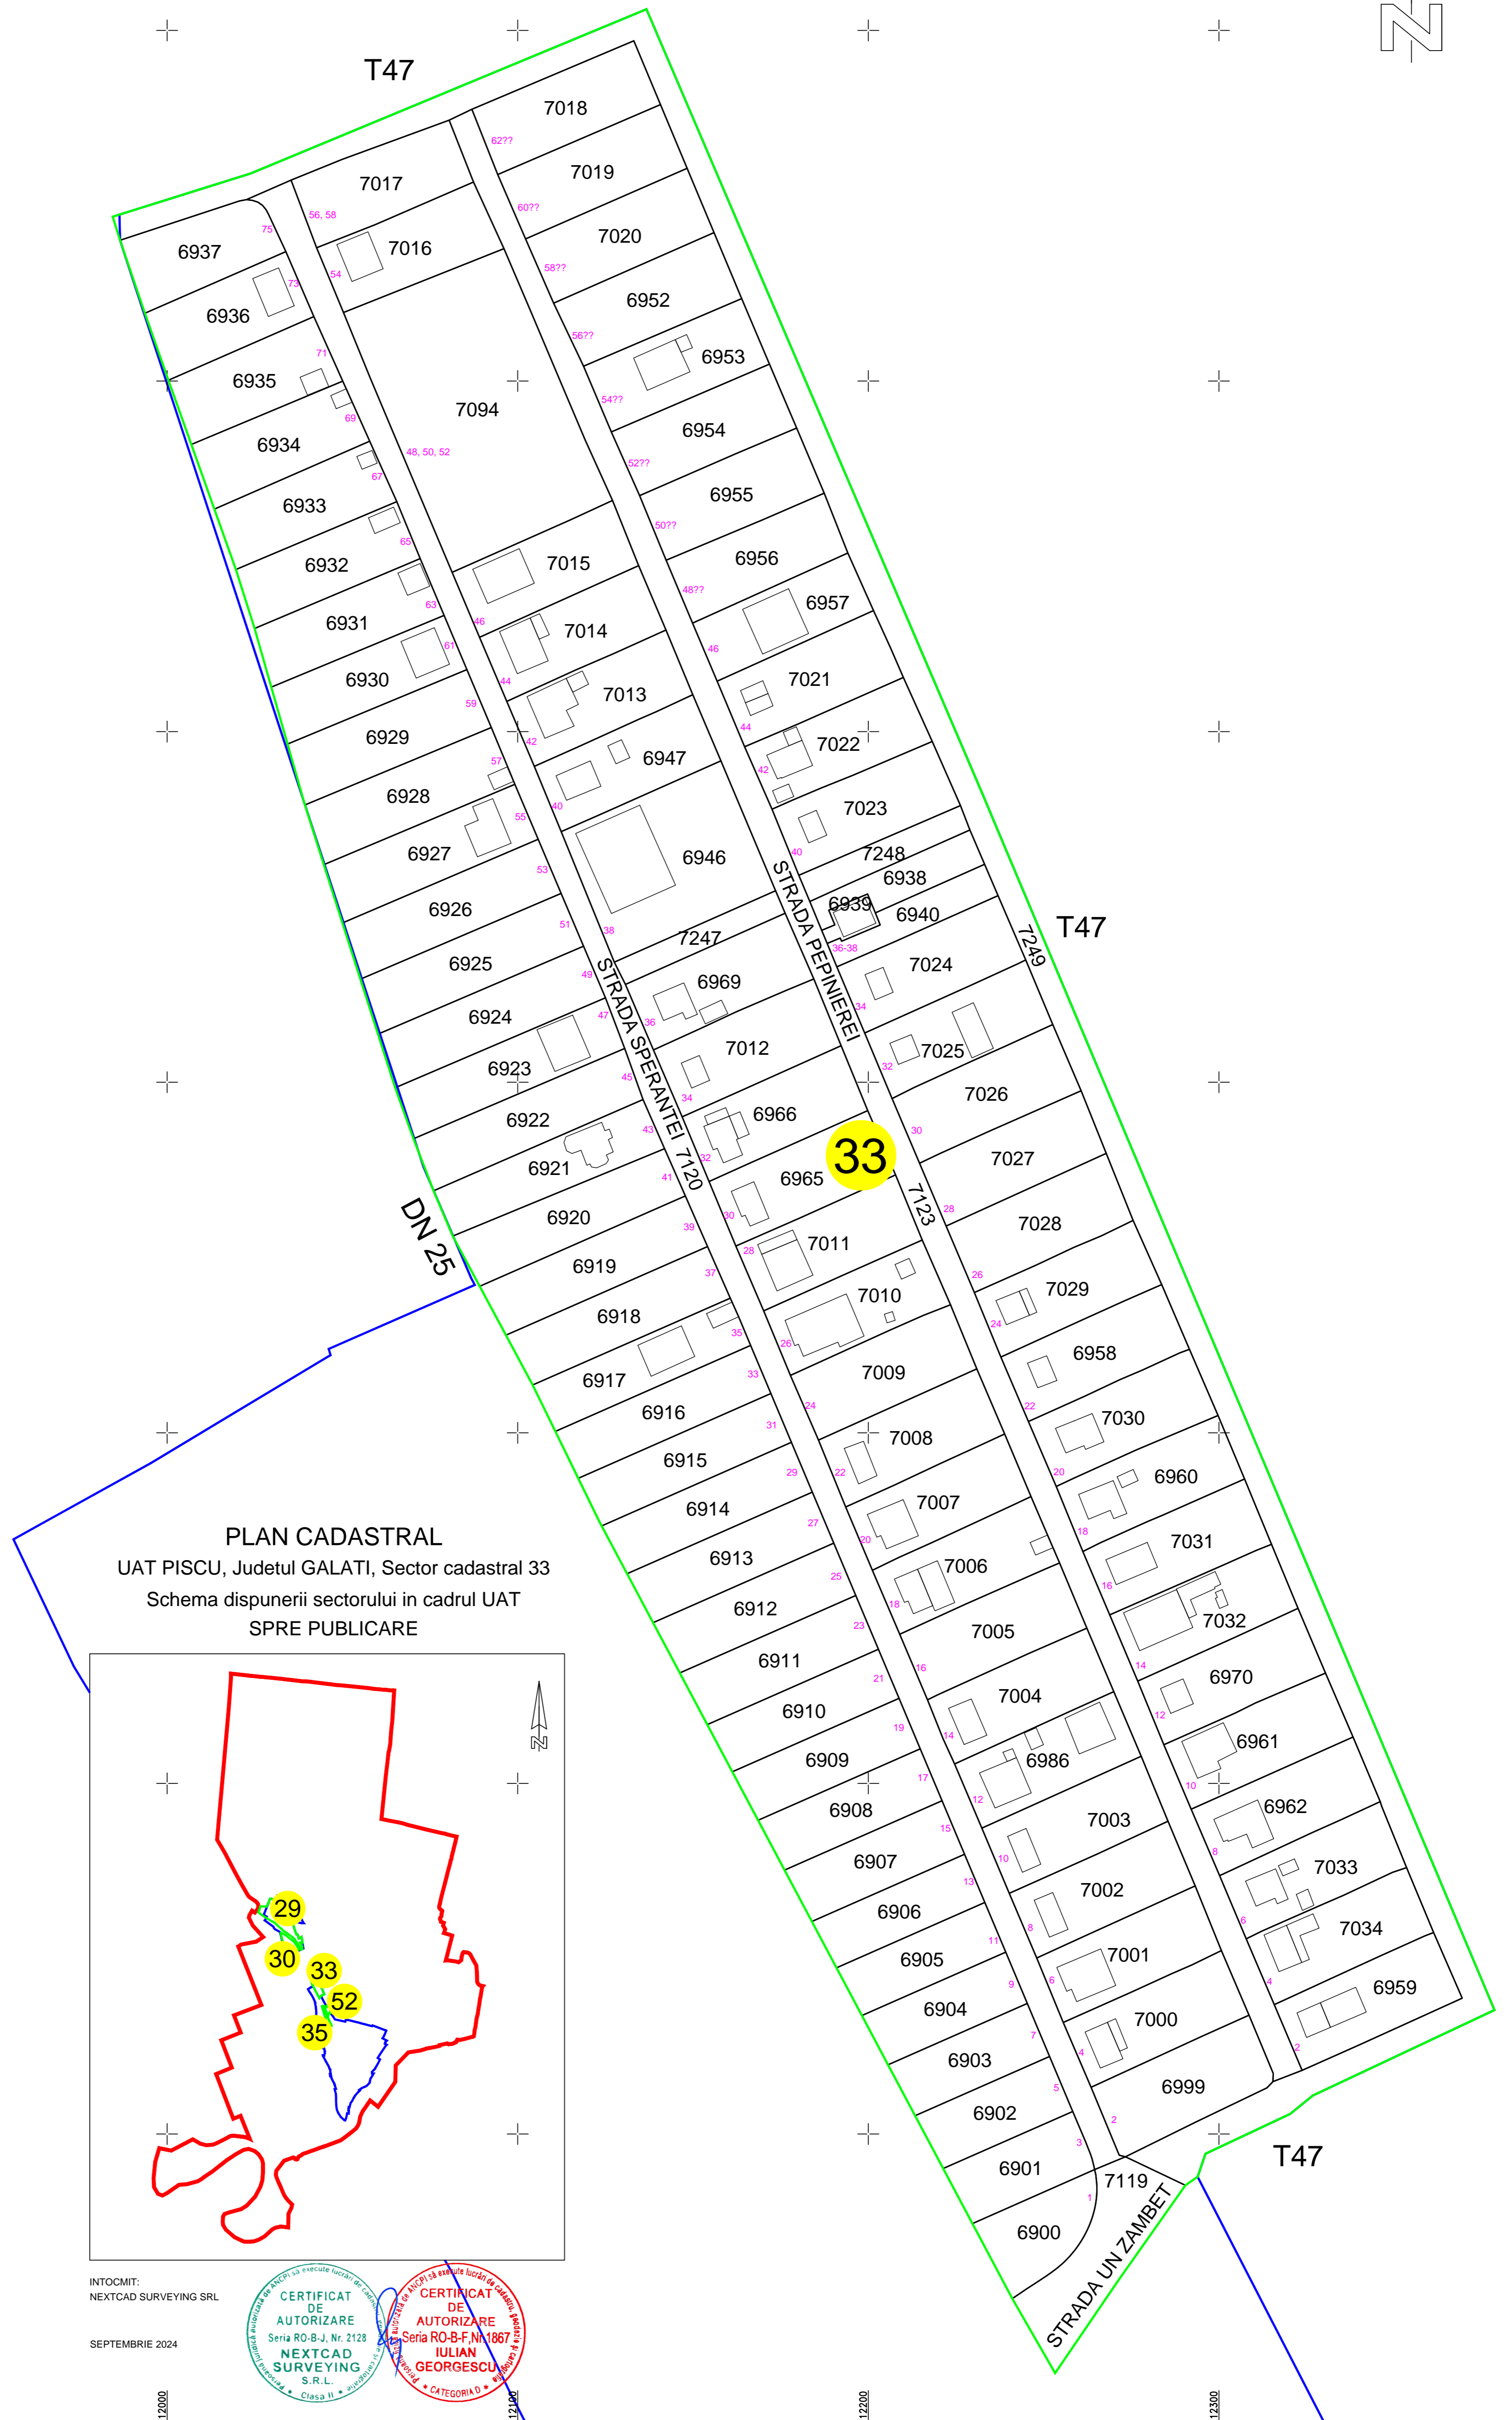

# PLAN CADASTRAL

UAT PISCU, Judetul GALATI, Sector cadastral 33

Scara 1:1000, sistem de proiectie STEREO 70

PLAN CADASTRAL  
UAT PISCU, Judetul GALATI, Sector cadastral 33  
Schema dispunerii sectorului in cadrul UAT  
SPRE PUBLICARE

### LEGENDA:

- ▭ Limita UAT
- ▭ Limita intravilan
- ▭ Limita sector
- Limita imobil
- 33 Numar sector
- 6902 ID imobil

INTOCMIT:  
NEXTCAD SURVEYING SRL

SEPTEMBRIE 2024