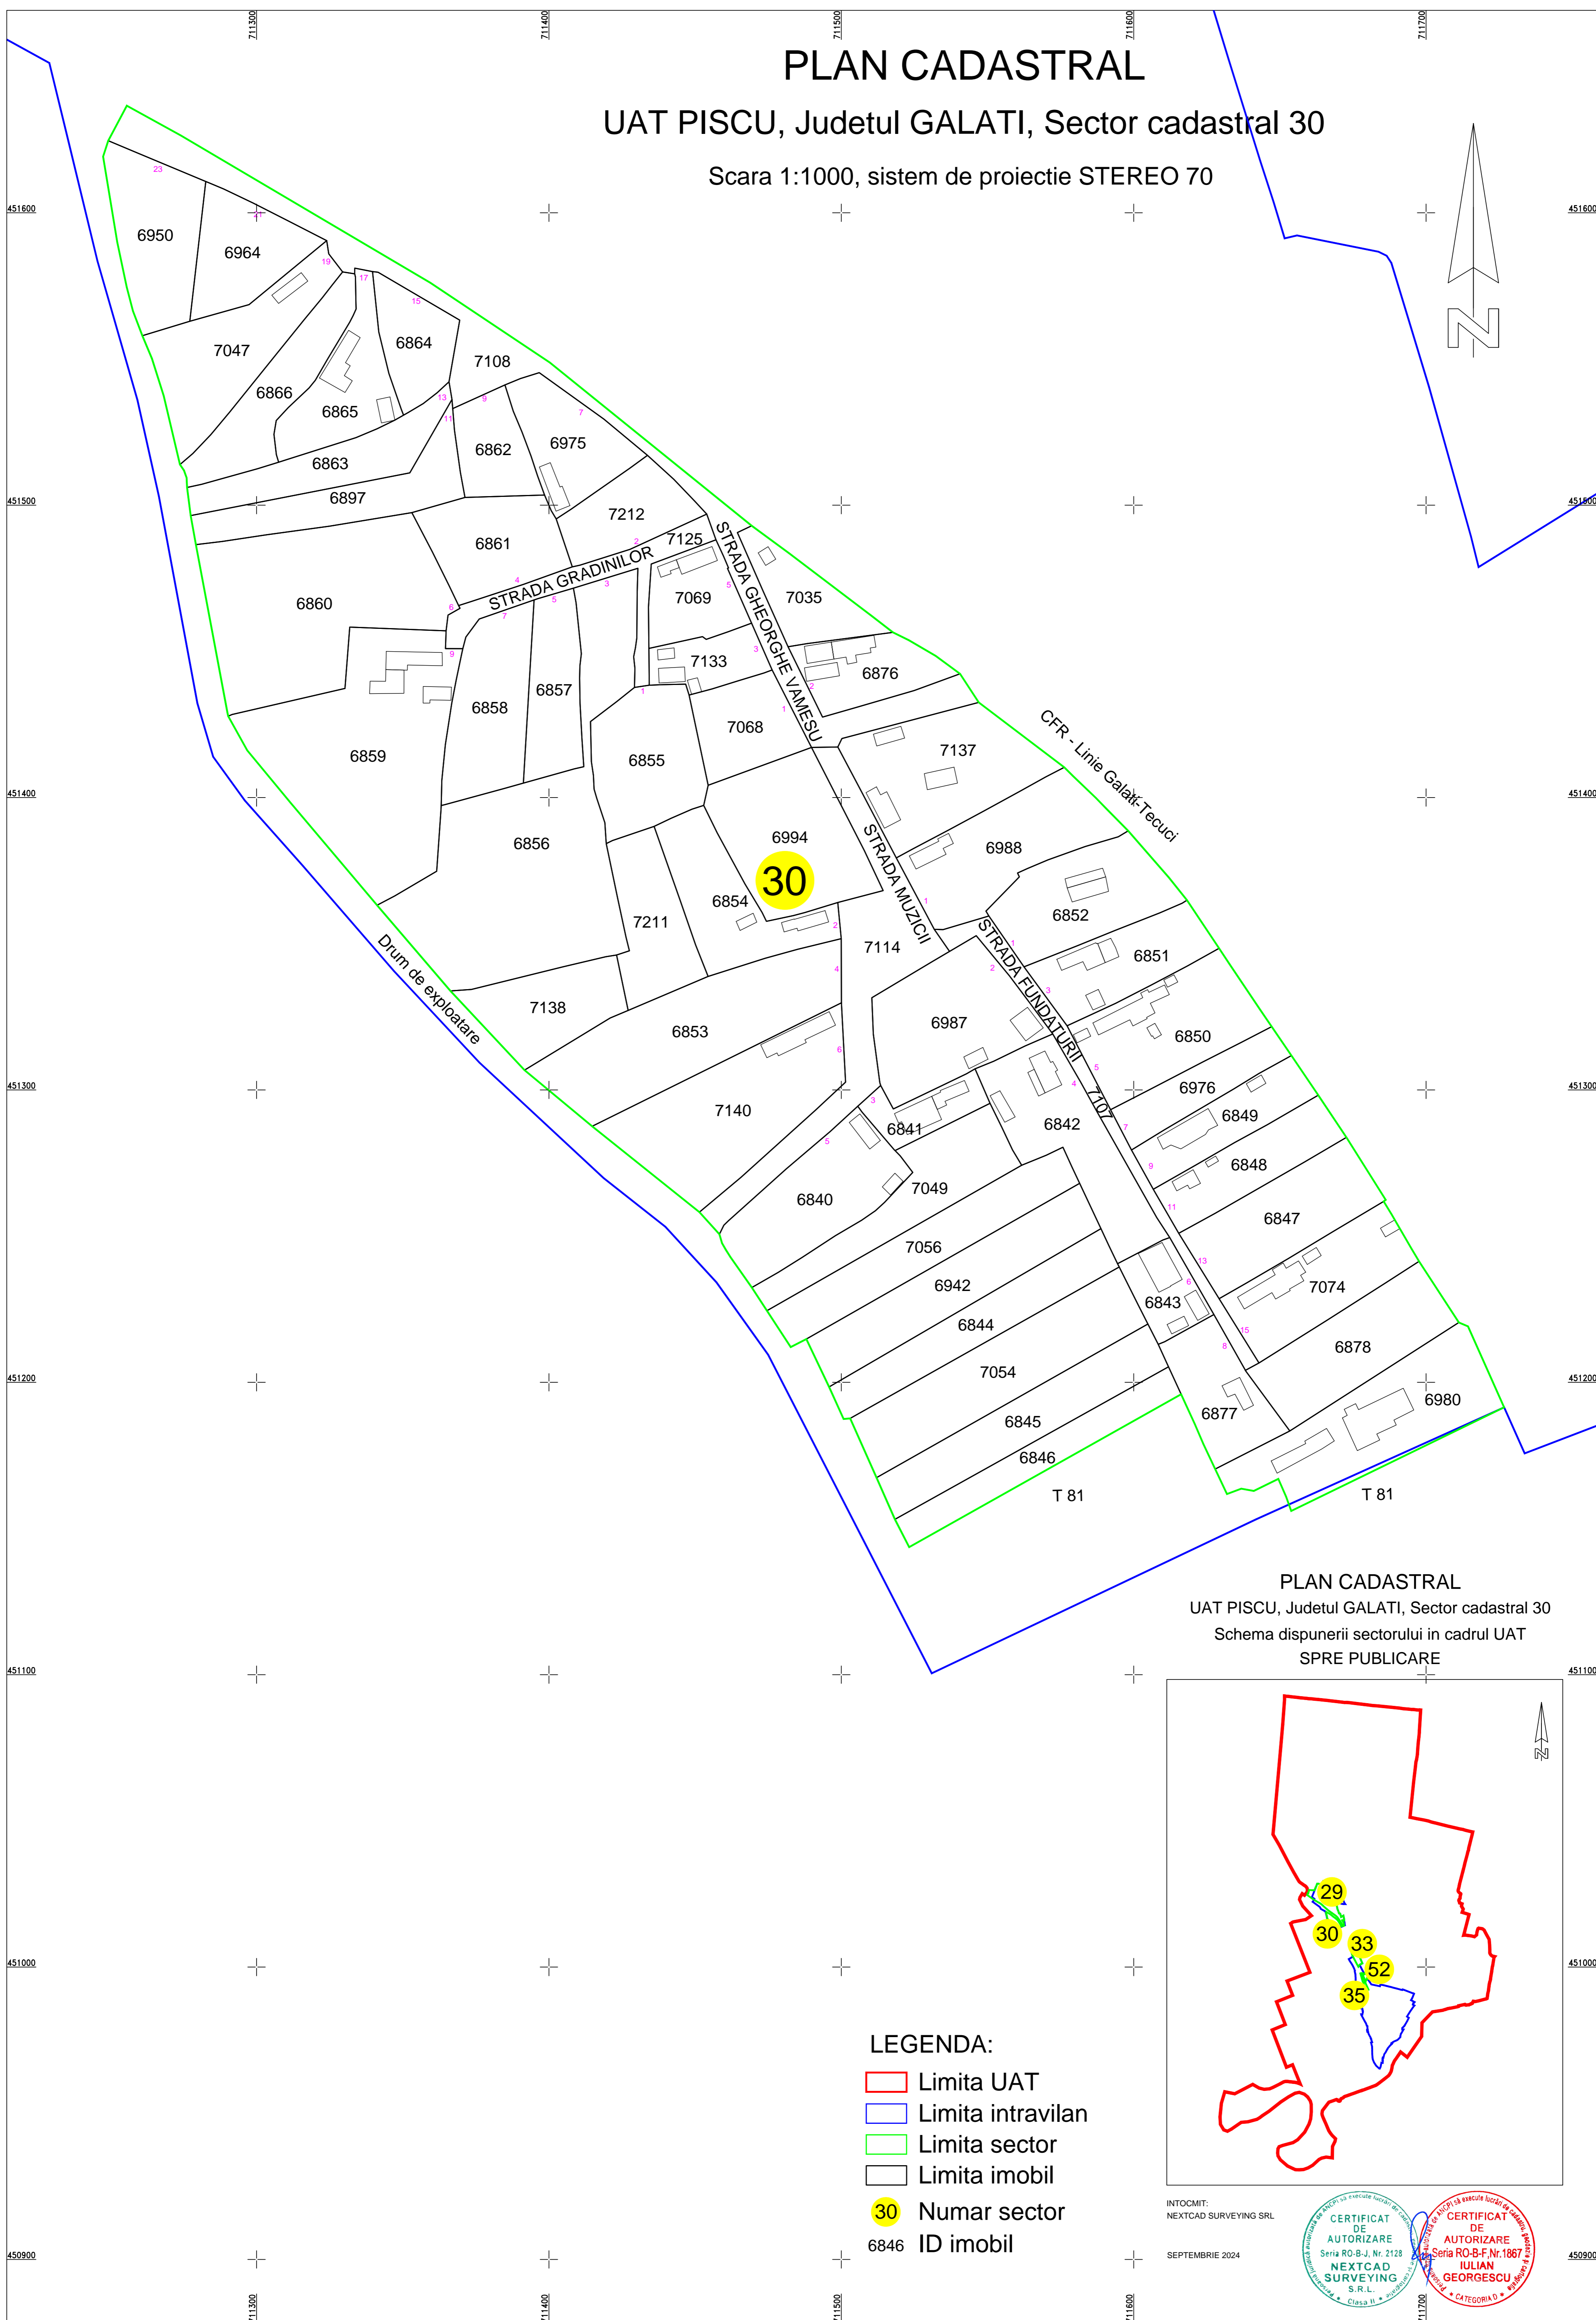

# PLAN CADASTRAL

UAT PISCU, Judetul GALATI, Sector cadastral 30

Scara 1:1000, sistem de proiectie STEREO 70

PLAN CADASTRAL  
UAT PISCU, Judetul GALATI, Sector cadastral 30  
Schema dispunerii sectorului in cadrul UAT  
SPRE PUBLICARE

### LEGENDA:

-  Limita UAT
-  Limita intravilan
-  Limita sector
-  Limita imobil
-  Numar sector
-  ID imobil

INTOCMIT:  
NEXTCAD SURVEYING SRL

SEPTEMBRIE 2024