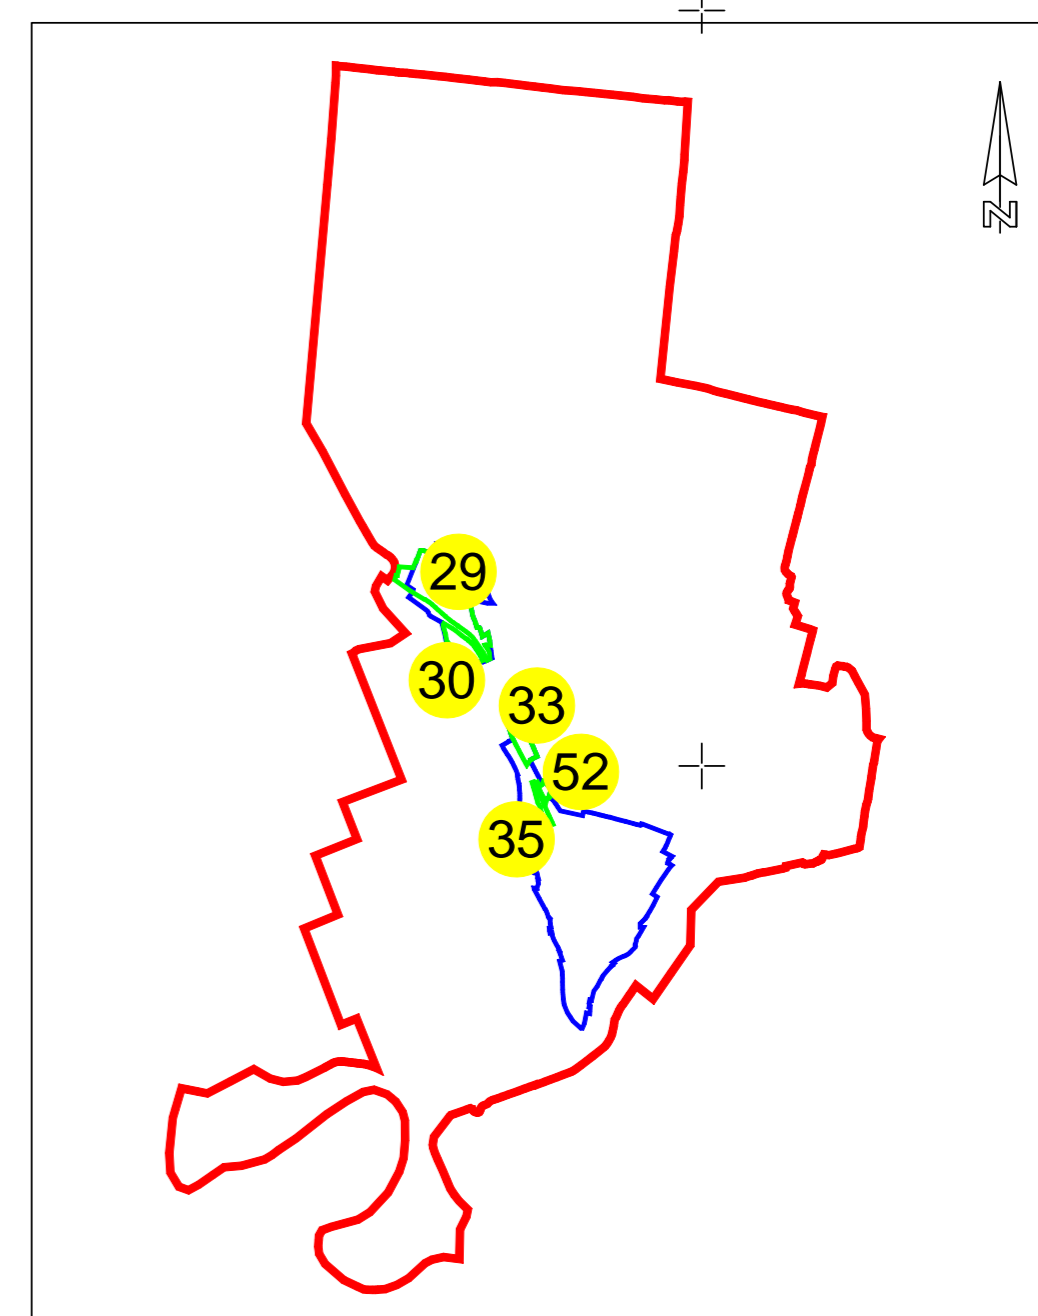

# PLAN CADASTRAL

UAT PISCU, Judetul GALATI, Sector cadastral 30

Scara 1:1000, sistem de proiectie STEREO 70

PLAN CADASTRAL  
UAT PISCU, Judetul GALATI, Sector cadastral 30  
Schema dispunerii sectorului in cadrul UAT  
SPRE PUBLICARE

### LEGENDA:

-  Limita UAT
-  Limita intravilan
-  Limita sector
-  Limita imobil
-  Numar sector
-  ID imobil

INTOCMIT:  
NEXTCAD SURVEYING SRL

SEPTEMBRIE 2024